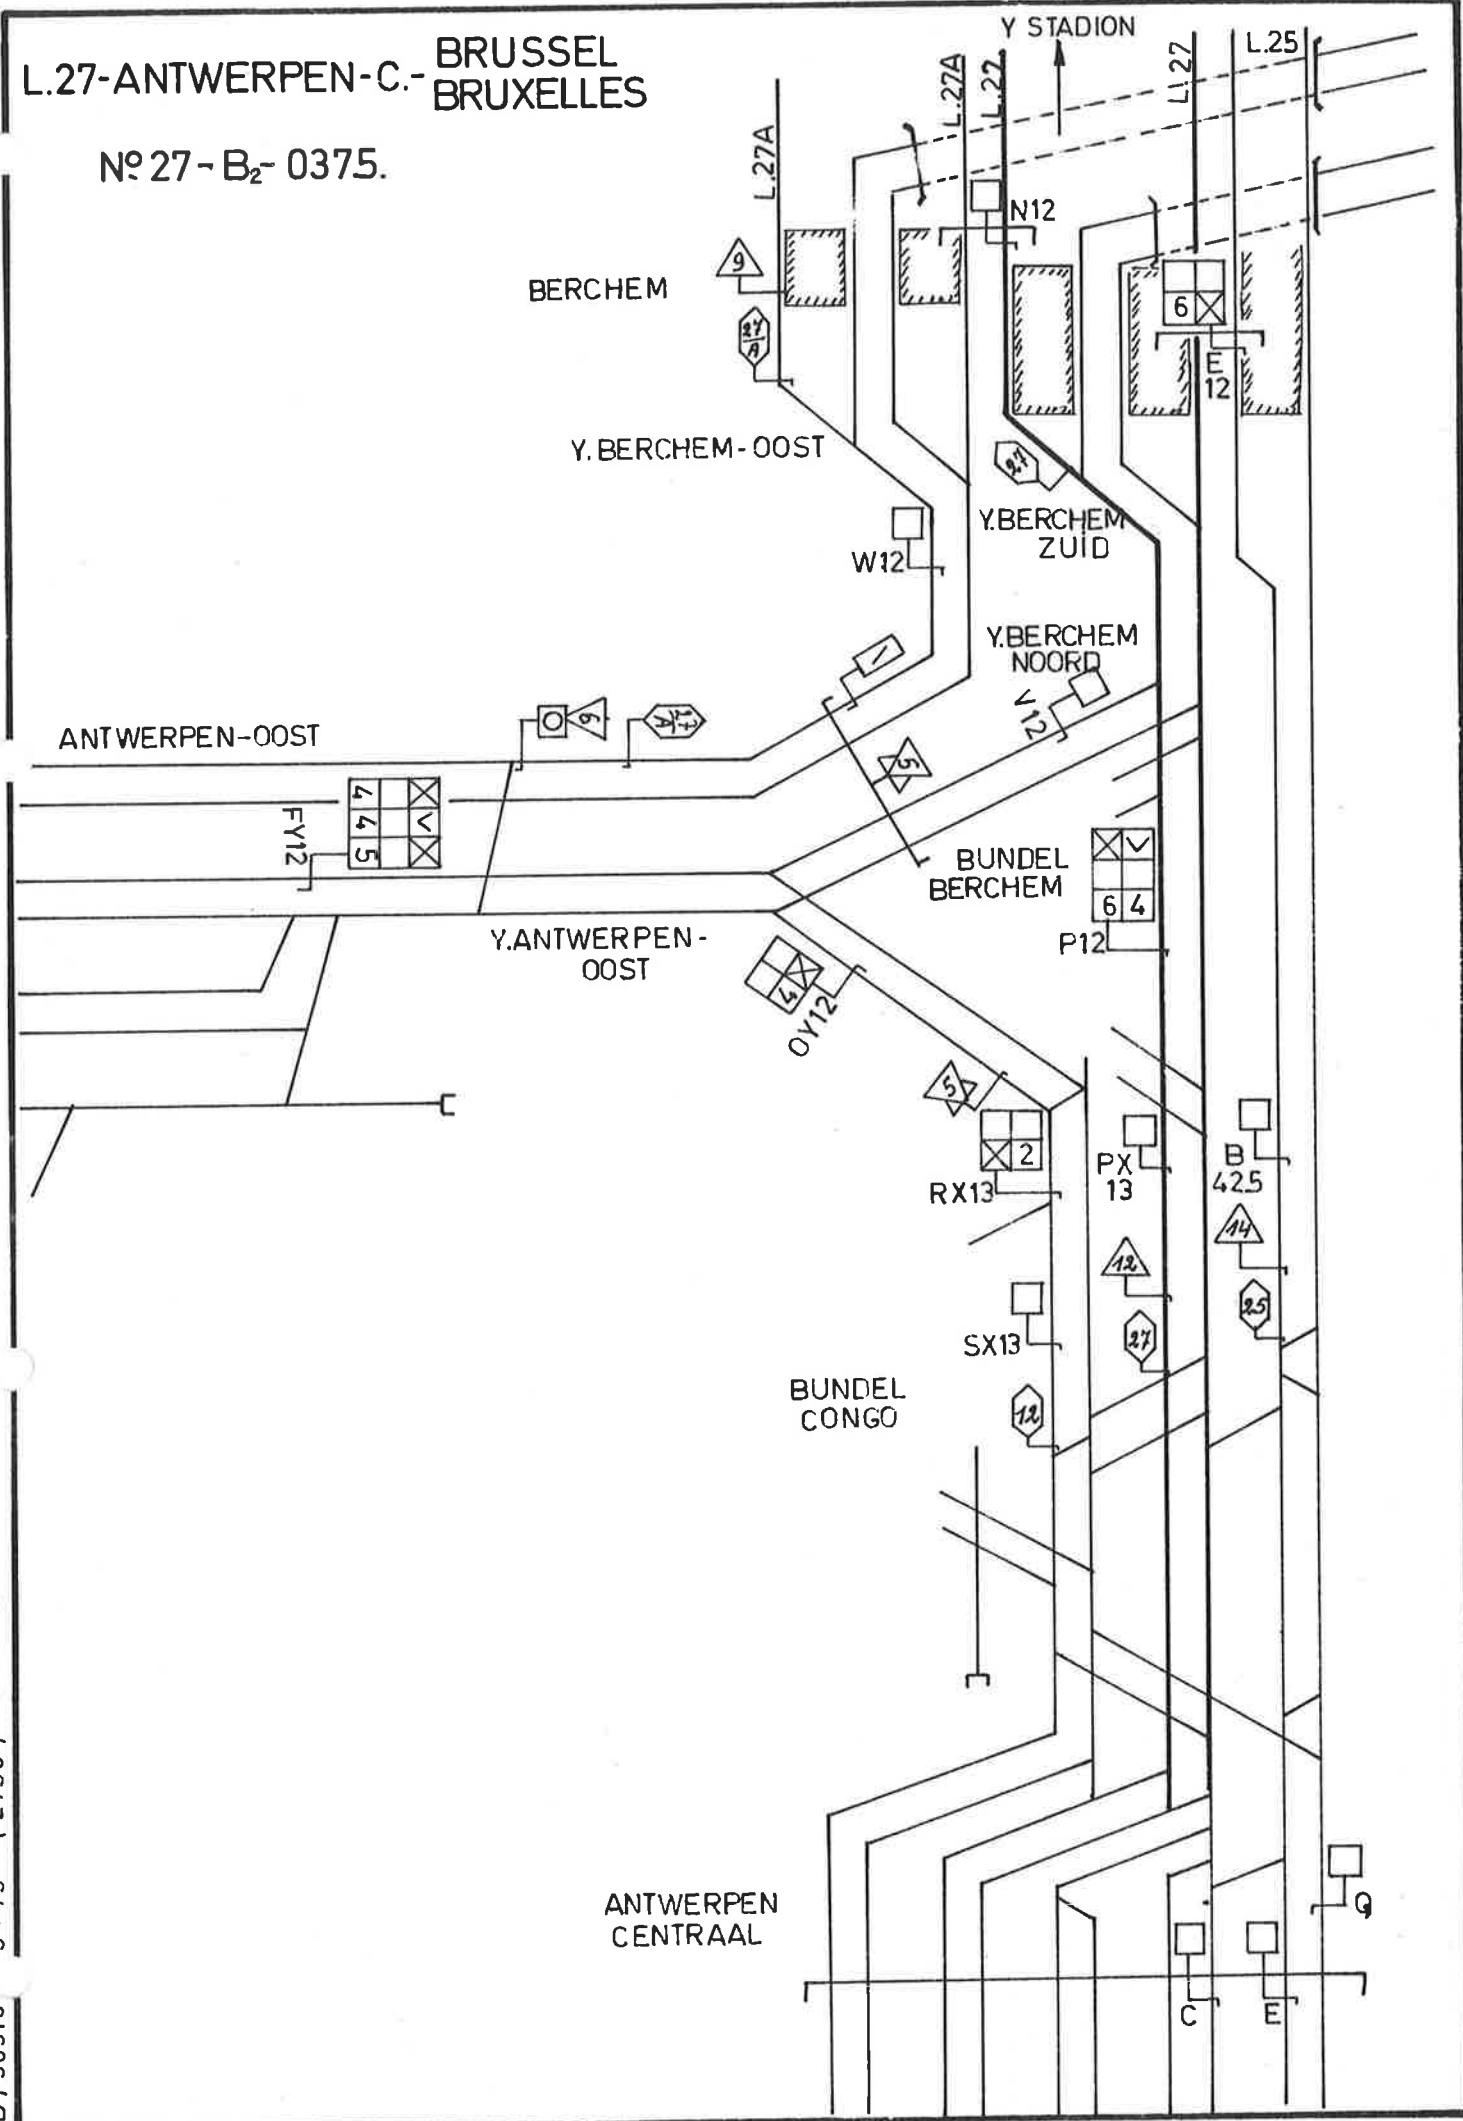

L.27-ANTWERPEN-C.- BRUSSEL
BRUXELLES

Nº 27 - B₂ - 0375.

(B) 36310 F 5 - 75 (2750)

L.27-ANTWERPEN-

BRUSSEL
BRUXELLES

Nº27- B_r 0375

SINT-KATELIJNE
WAVER

F 8 30 DUFFEL

E 8 31

B 317 32

L.13/1 33

T 9

L.13 34
F 9 4

KONTICH
KAZERNE

LX 9 35
4

NX 9

36

HOVE

B 369 37

(B) 363105-5-75 (2750)

BERCHEM

L.27-ANTWERPEN-C.-BRUSSEL
BRUXELLES

X N° 27-B_r 0375.

(B) 363105 - 5 - 75 (2750)

L.27-ANTWERPEN-C.-BRUSSEL
BRUXELLES

N° 27- B_r- 0375.

BRUSSEL-NOORD
BRUXELLES-NORD

SCHAARBEEK
SCHAERBEEK

(B) 363105-5-75 (2750)

Y HAREN

X

L.27- BRUSSEL - ANTWERPEN.
BRUXELLES - ANTWERPEN.