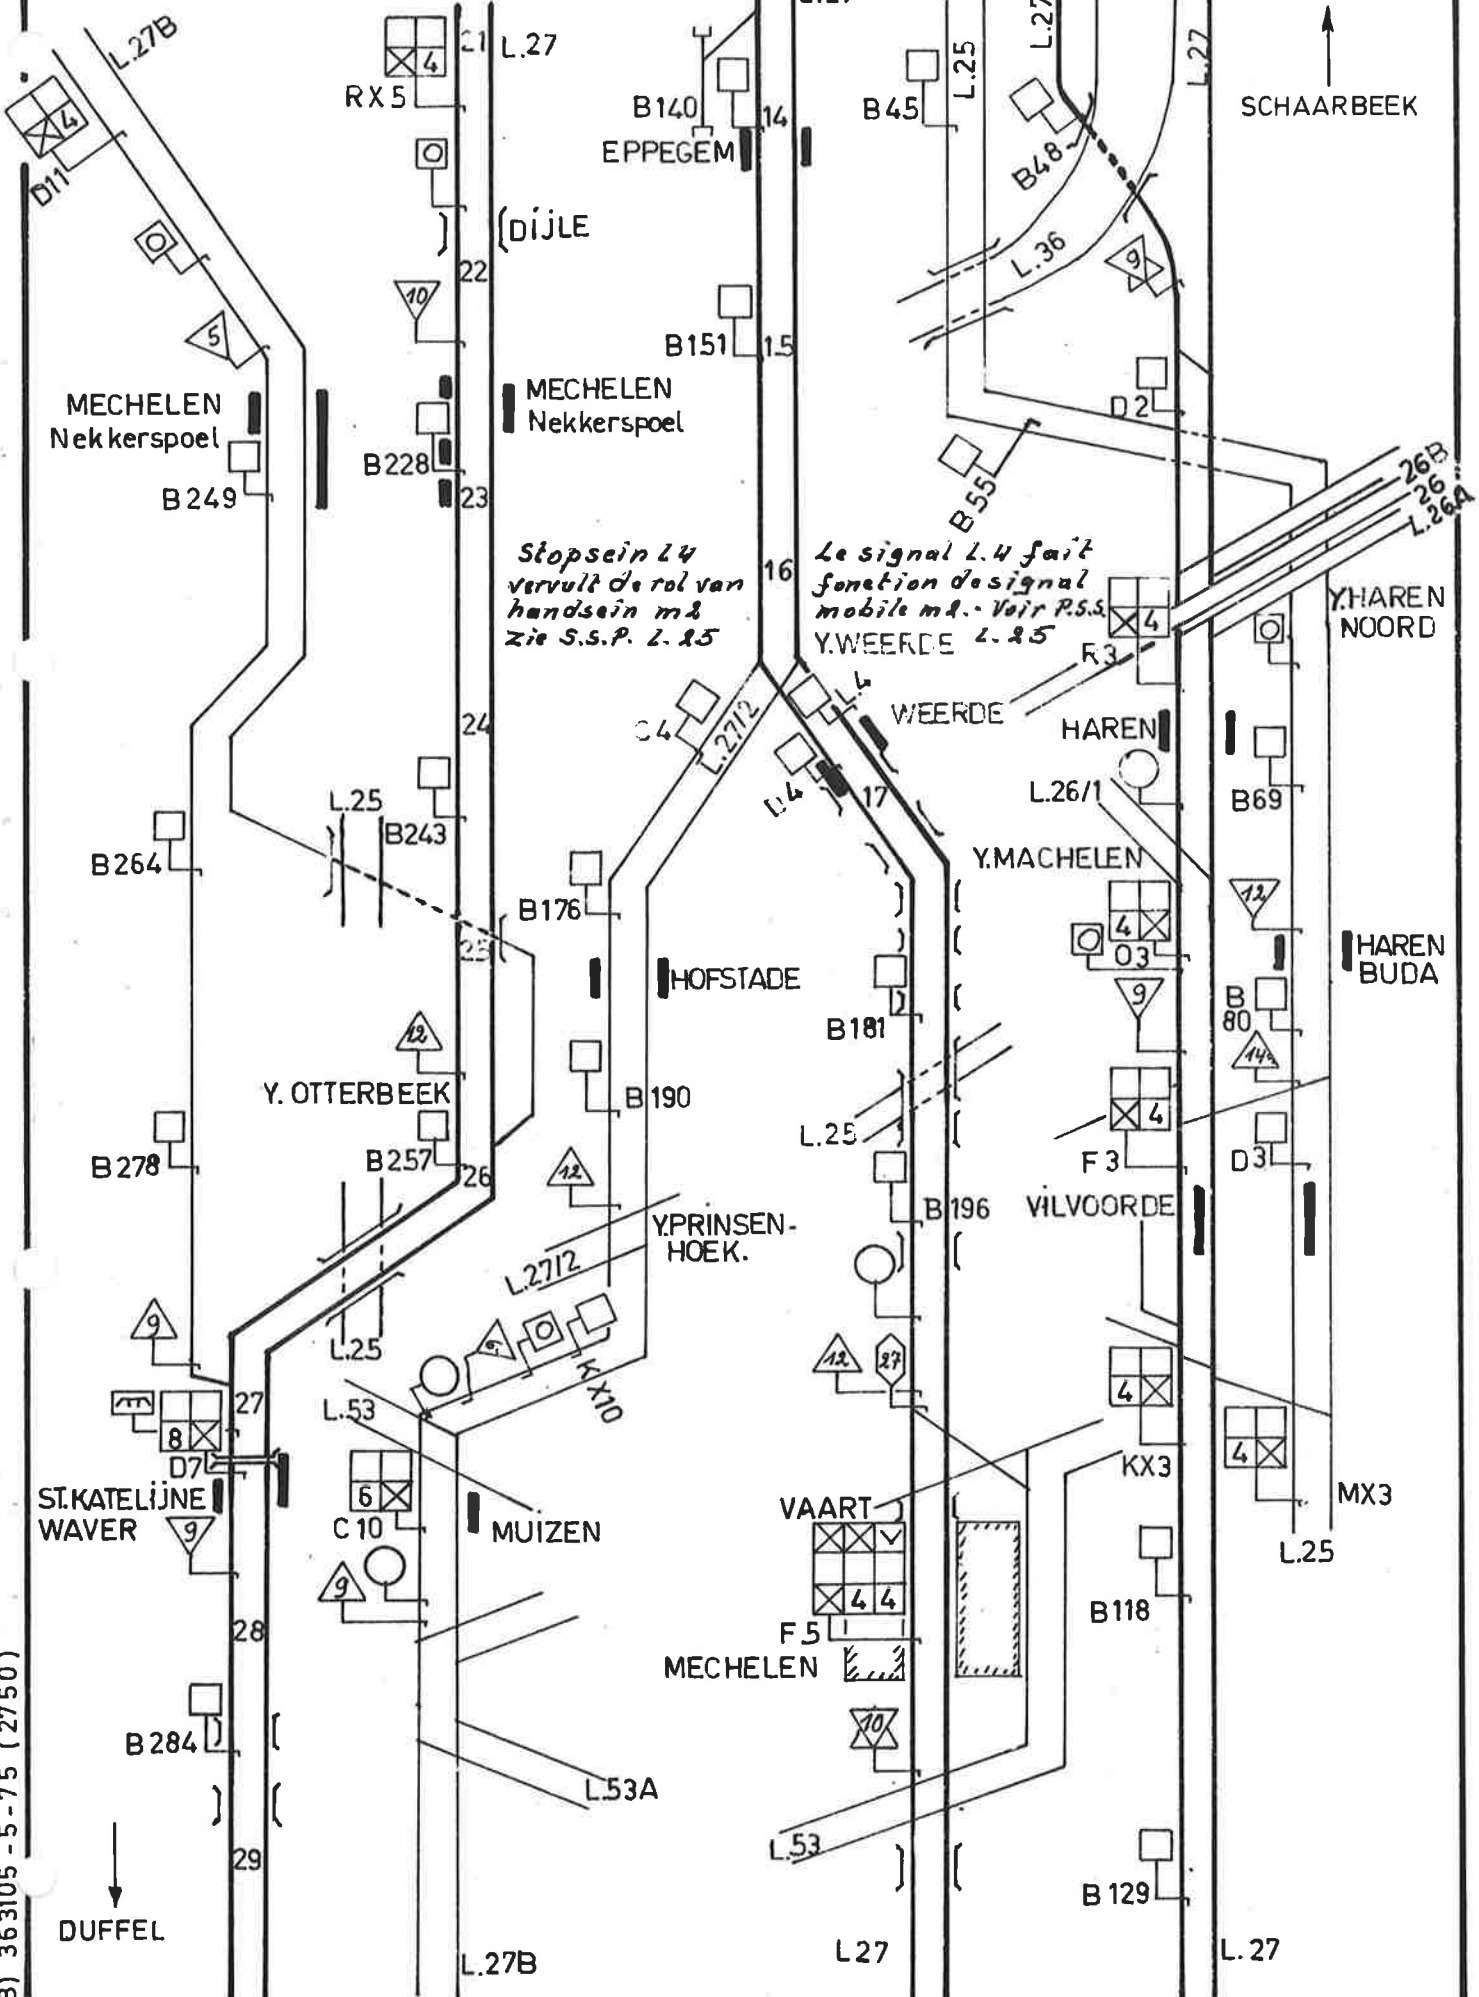

36

HOVE

B 369 37

(B) 363105-5-75 (2750)

BERCHEM

L.27-ANTWERPEN-C.-BRUSSEL
BRUXELLES

X N° 27-B_r 0375.

(B) 363105 - 5 - 75 (2750)

L.27-ANTWERPEN-C.-BRUSSEL
BRUXELLES

N° 27- B_r- 0375.

BRUSSEL-NOORD
BRUXELLES-NORD

SCHAARBEEK
SCHAERBEEK

(B) 363105-5-75 (2750)

Y HAREN

X

L.27- BRUSSEL - ANTWERPEN.
BRUXELLES - ANTWERPEN.