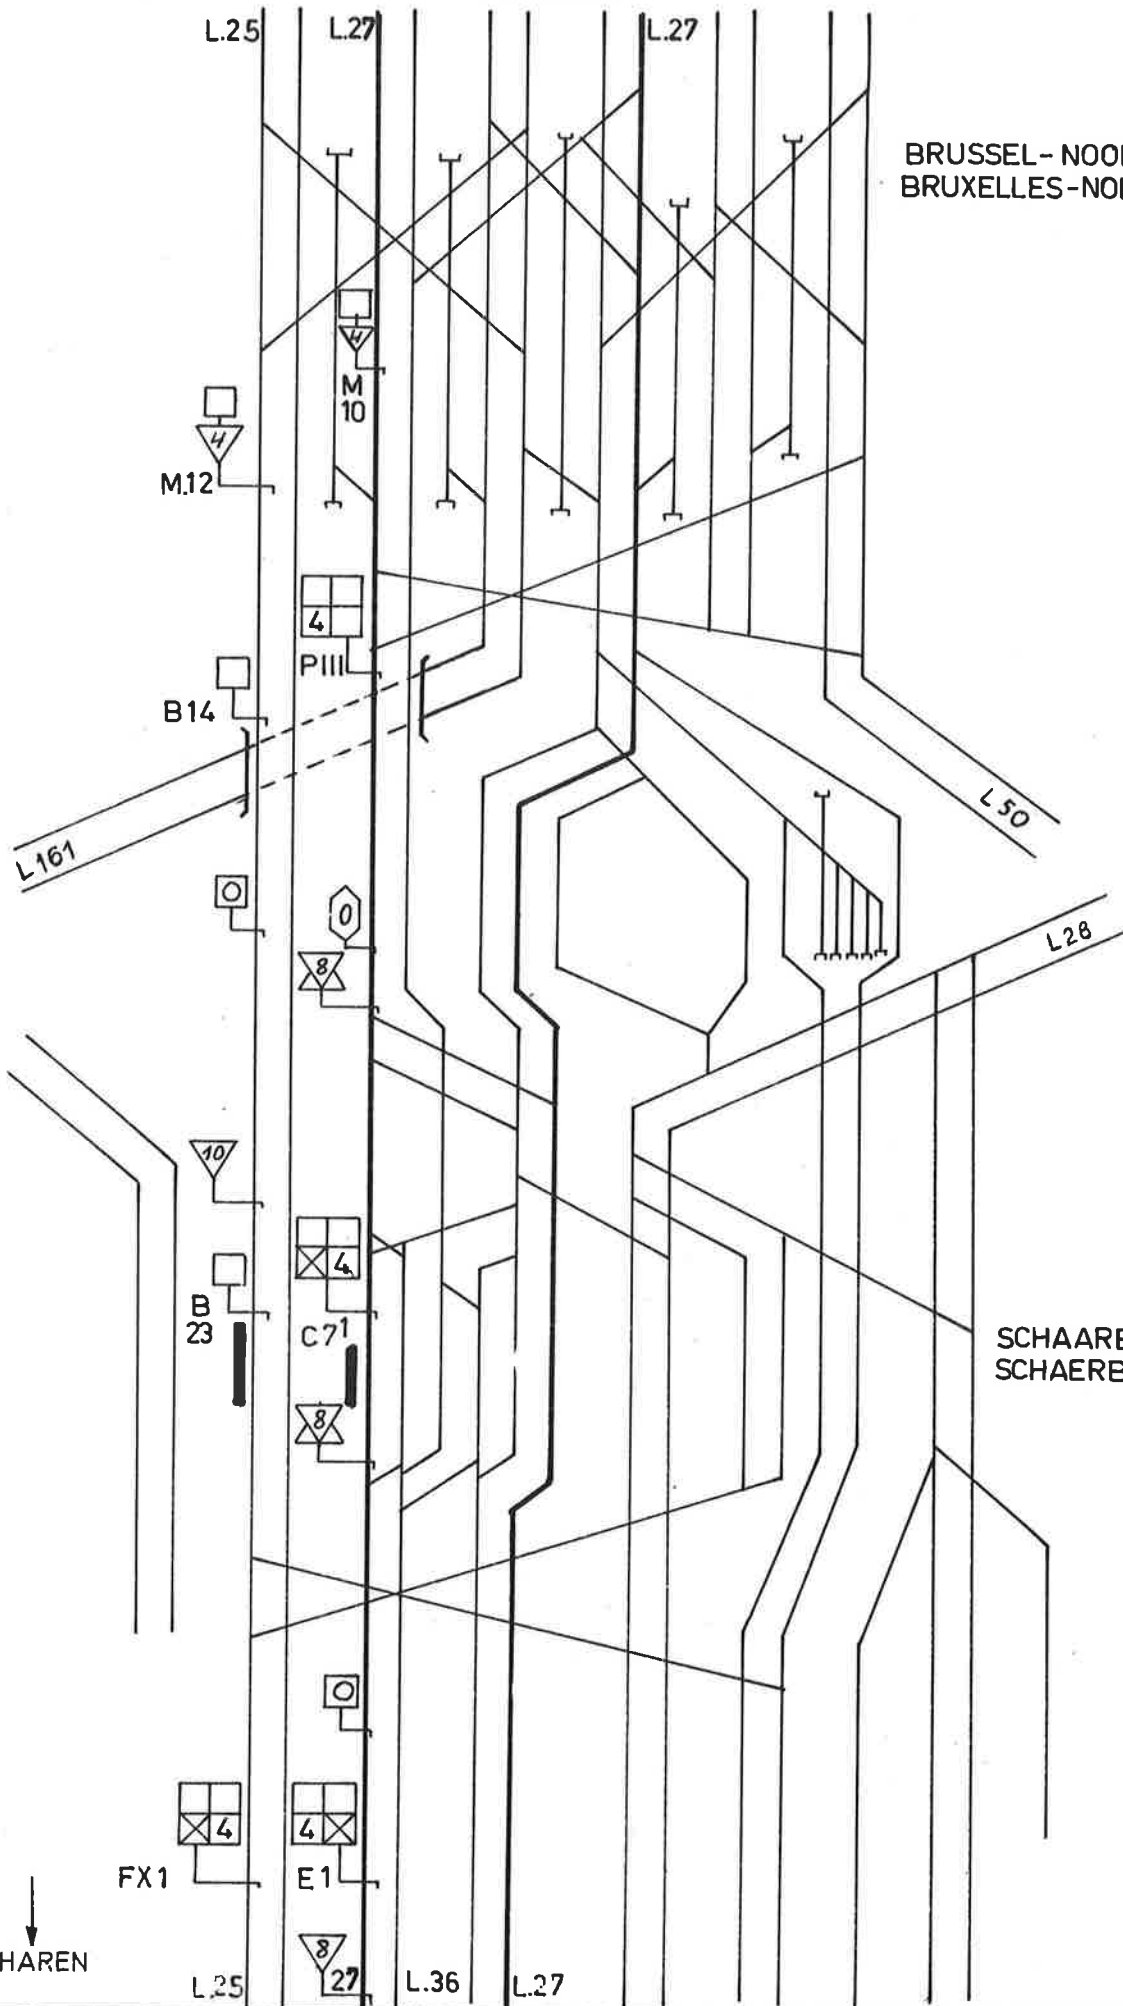

36

HOVE

B 369 37

(B) 363105-5-75 (2750)

BERCHEM

L.27-ANTWERPEN-C.-BRUSSEL
BRUXELLES

X N° 27-B_r 0375.

(B) 363105 - 5 - 75 (2750)

L.27-ANTWERPEN-C.-BRUSSEL
BRUXELLES

N° 27- B_r- 0375.

BRUSSEL-NOORD
BRUXELLES-NORD

SCHAARBEEK
SCHAERBEEK

(B) 363105-5-75 (2750)

Y HAREN

X

L.27- BRUSSEL - ANTWERPEN.
BRUXELLES - ANTWERPEN.

Nº 27 - A_r 0375.

↑
Y HAREN

BRUSSEL - NOORD
BRUXELLES - NORD

B 363105-5-75 (2750)