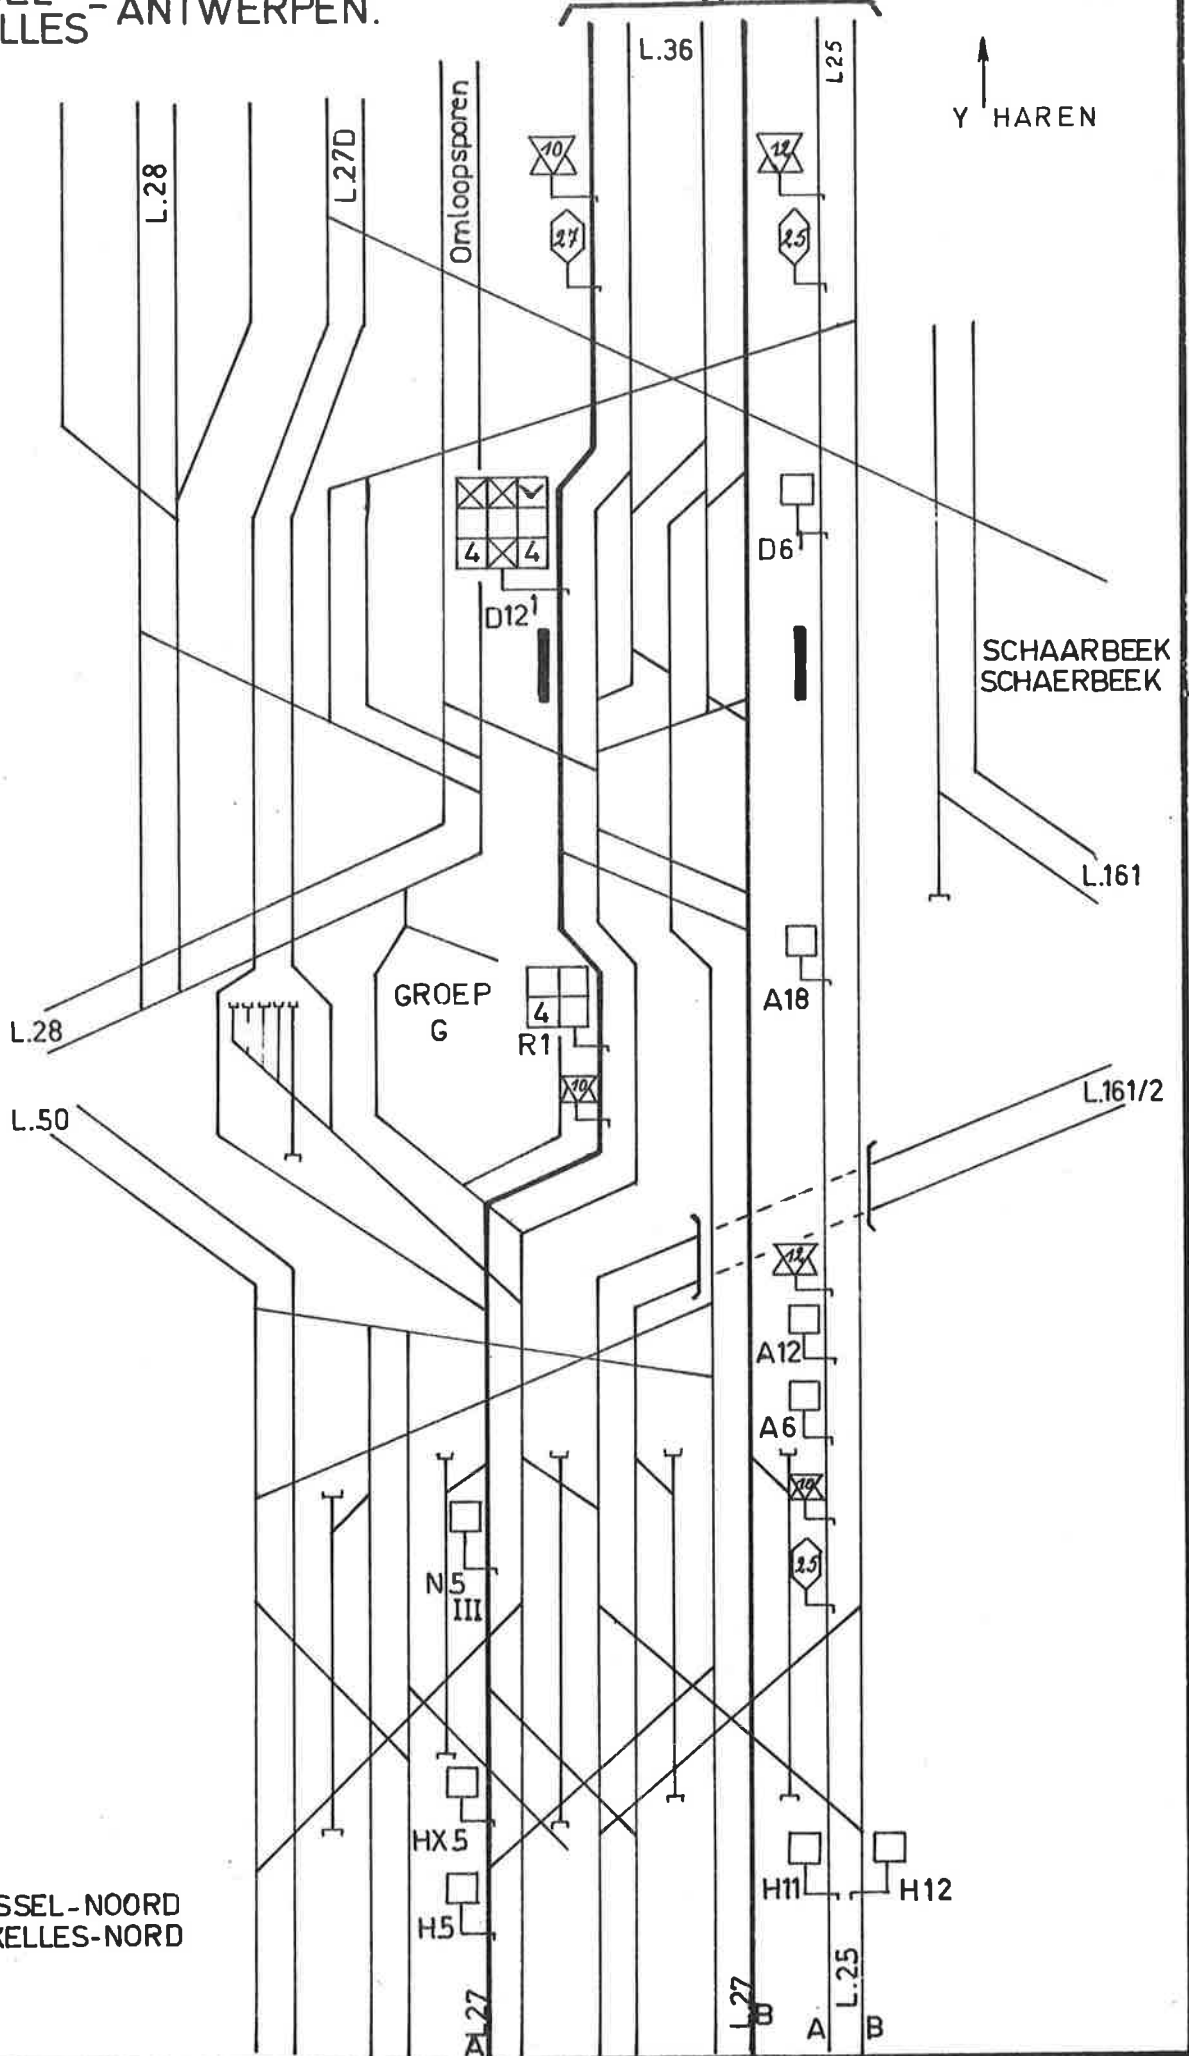

36

HOVE

B 369 37

(B) 363105-5-75 (2750)

BERCHEM

L.27-ANTWERPEN-C.-BRUSSEL
BRUXELLES

X N° 27-B_r 0375.

(B) 363105 - 5 - 75 (2750)

L.27-ANTWERPEN-C.-BRUSSEL
BRUXELLES

N° 27- B_r- 0375.

BRUSSEL-NOORD
BRUXELLES-NORD

SCHAARBEEK
SCHAERBEEK

(B) 363105-5-75 (2750)

Y HAREN

X

L.27- BRUSSEL - ANTWERPEN.
BRUXELLES - ANTWERPEN.

Nº 27 - A_r 0375.

↑
Y HAREN

BRUSSEL - NOORD
BRUXELLES - NORD

B 363105-5-75 (2750)