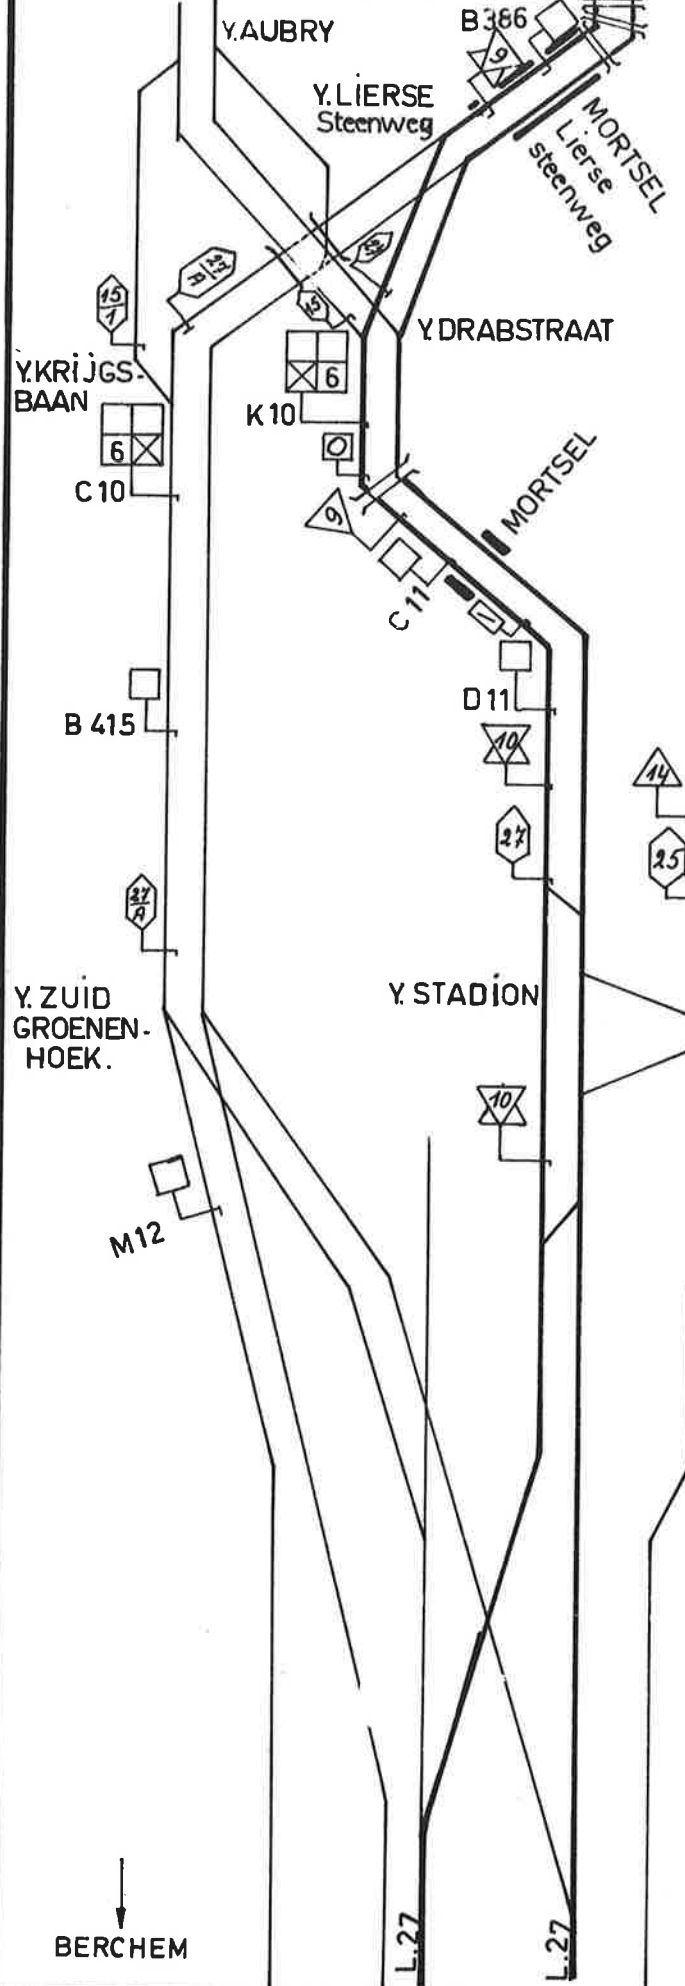

L.27-ANTWERPEN-C.- BRUSSEL
BRUXELLES

Nº 27 - B₂ - 0375.

(B) 36310 F 5 - 75 (2750)

L.27-ANTWERPEN-

BRUSSEL
BRUXELLES

Nº27- B_r 0375

SINT-KATELIJNE
WAVER

F 8 30 DUFFEL

E 8 31

B 317 32

L.13/1 33

T 9

L.13 34
F 9 4

KONTICH
KAZERNE

LX 9 35
4

NX 9

36

HOVE

B 369 37

(B) 363105-5-75 (2750)

BERCHEM

L.27-ANTWERPEN-C.-BRUSSEL
BRUXELLES

X N° 27-B_r 0375.

(B) 363105 - 5 - 75 (2750)

L.27-ANTWERPEN-C.-BRUSSEL
BRUXELLES

N° 27- B_r- 0375.

BRUSSEL-NOORD
BRUXELLES-NORD

SCHAARBEEK
SCHAERBEEK

(B) 363105-5-75 (2750)

Y HAREN

X

L.27- BRUSSEL - ANTWERPEN.
BRUXELLES - ANTWERPEN.