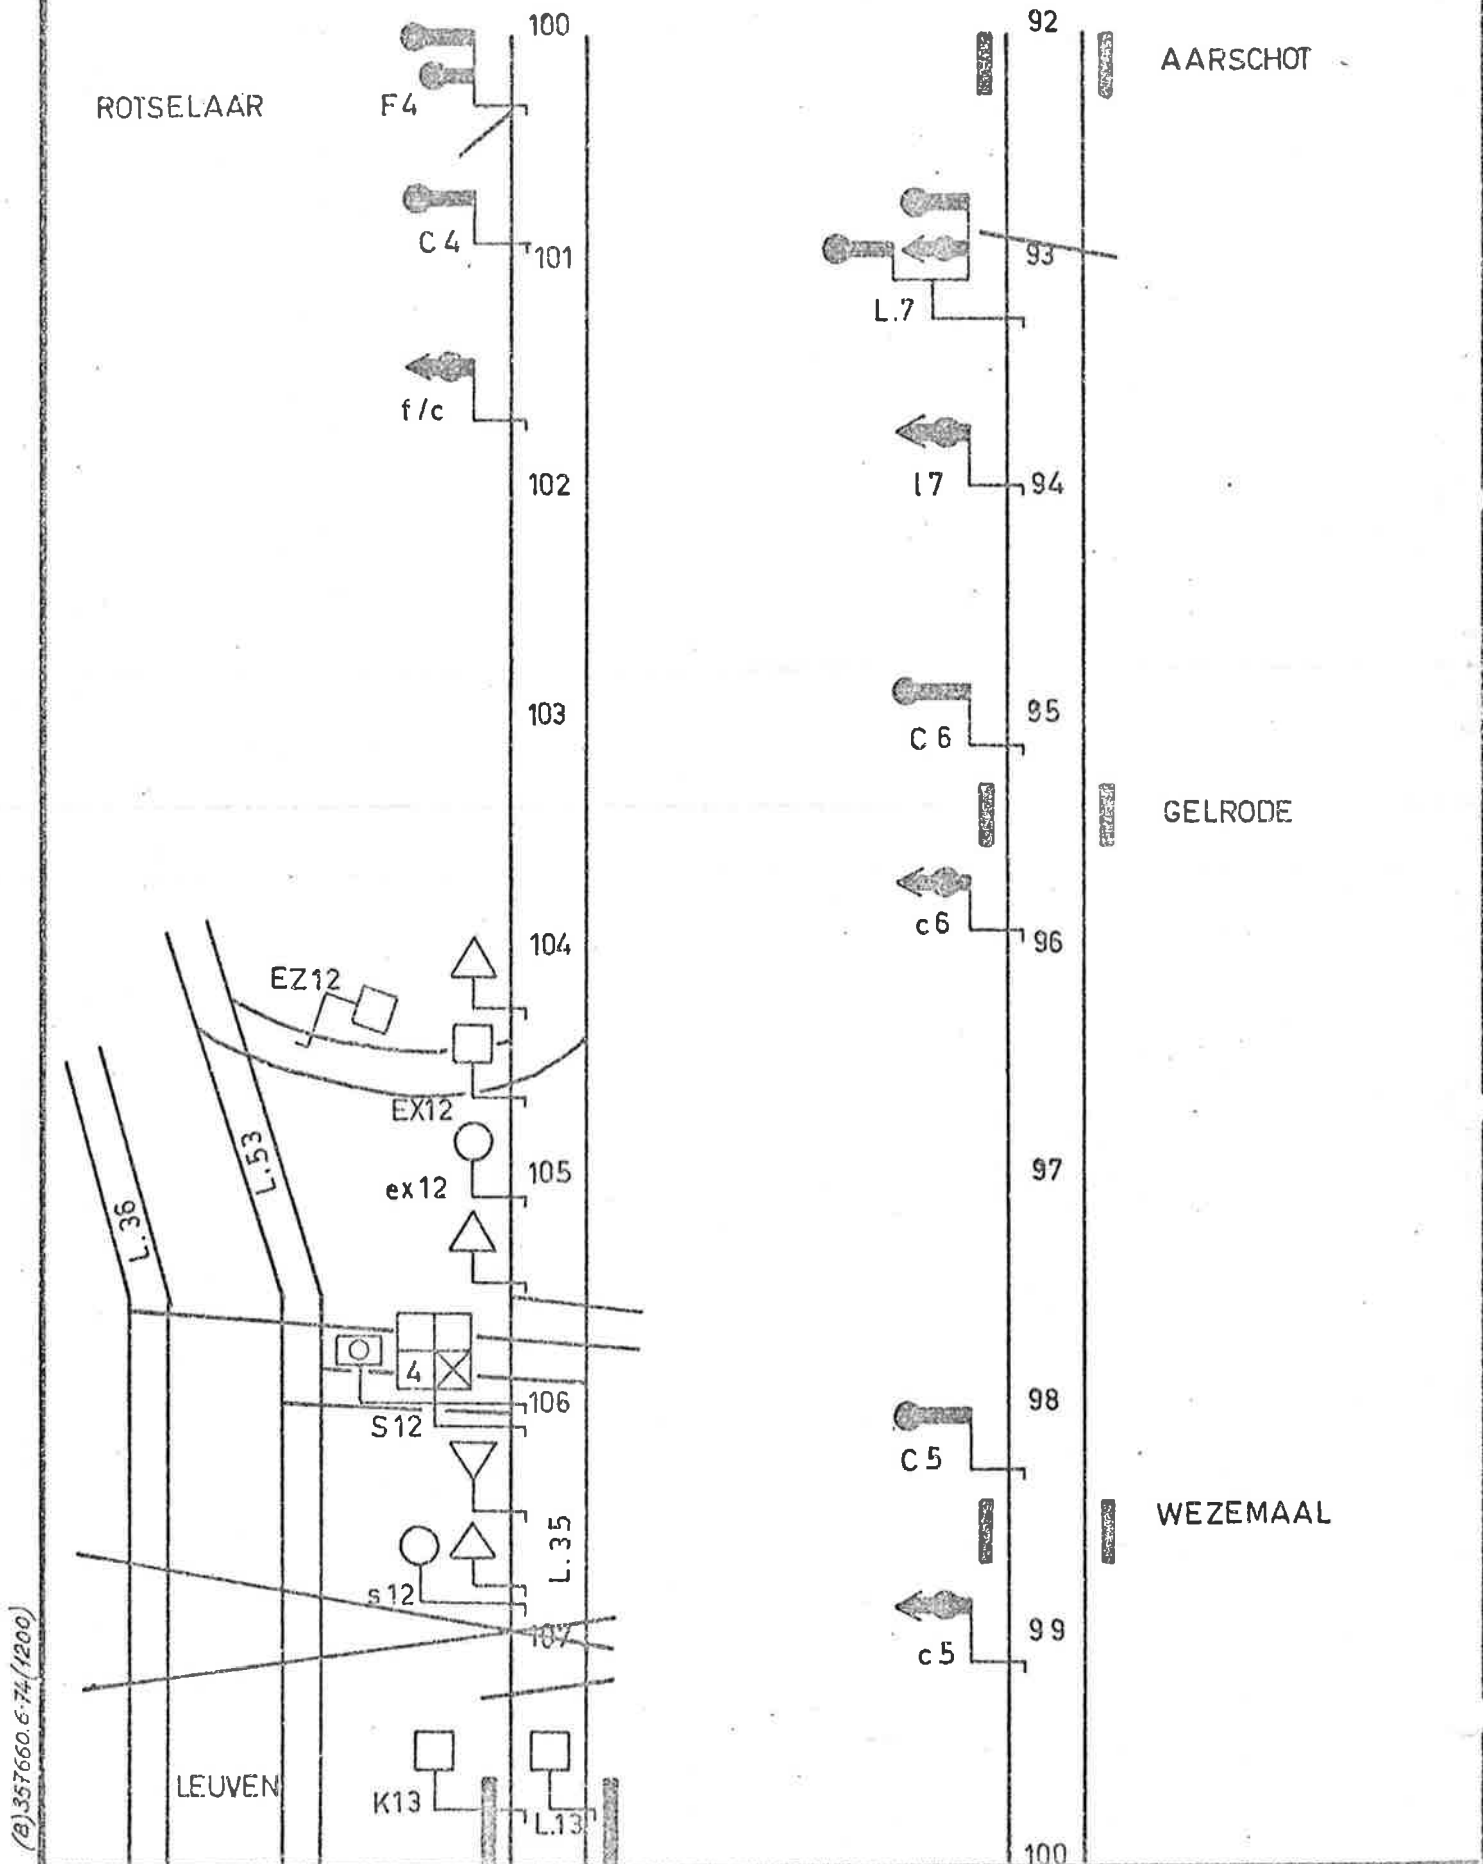

BAANVAK :

AARSCHOT-LEUVEN

Nº 35-AB1-150474

TRONCON :

BAANVAK : LEUVEN - AARSCHOT  
TRONÇON :

N° 35-AB 1-150474

(B) 357660.6-74 (1200)

BAANVAK :  
TRONÇON : AARSCHOT -- HASSELT,

Nº. 35-A2-150474

BAANVAK : HASSELT - AARSCHOT  
TRONÇON :

Nº. 35-B2-150474

(B) 3576.58.5.74(500)

BAANVAK :

HASSELT — AARSCHOT

Nº. 35-B 2 - 150474

TRONÇON :