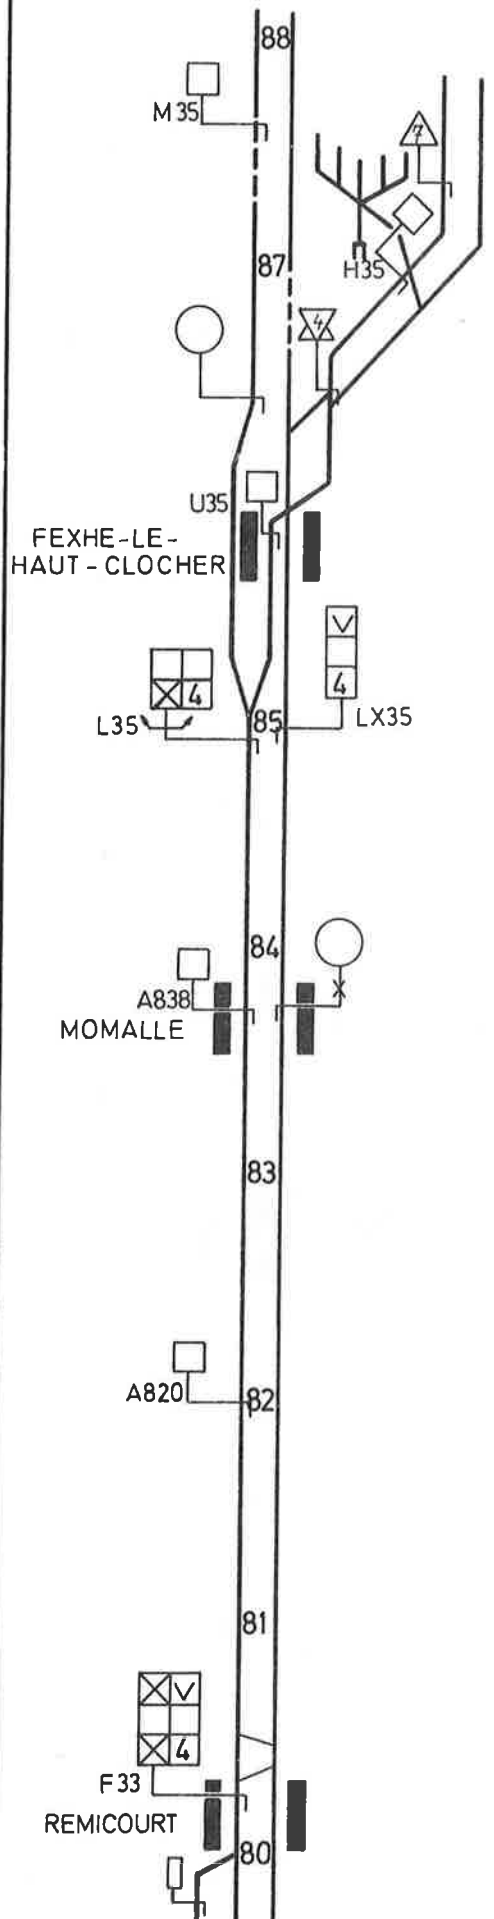

(B) 354360-2-75 (2500)

SCHAERBEEK - LIEGE

Tronçon Raanvak EZEMAAL - REMICOURT

N° 36-A2-201274

(B) 354360-2-75 (2500)

- 30

- 30

LIEGE - SCHARBEEK  
LIEGE - WAREMME

Tronçon  
Baanvak

N° 36-B1-201274

(B) 354360 - 75 (2500)