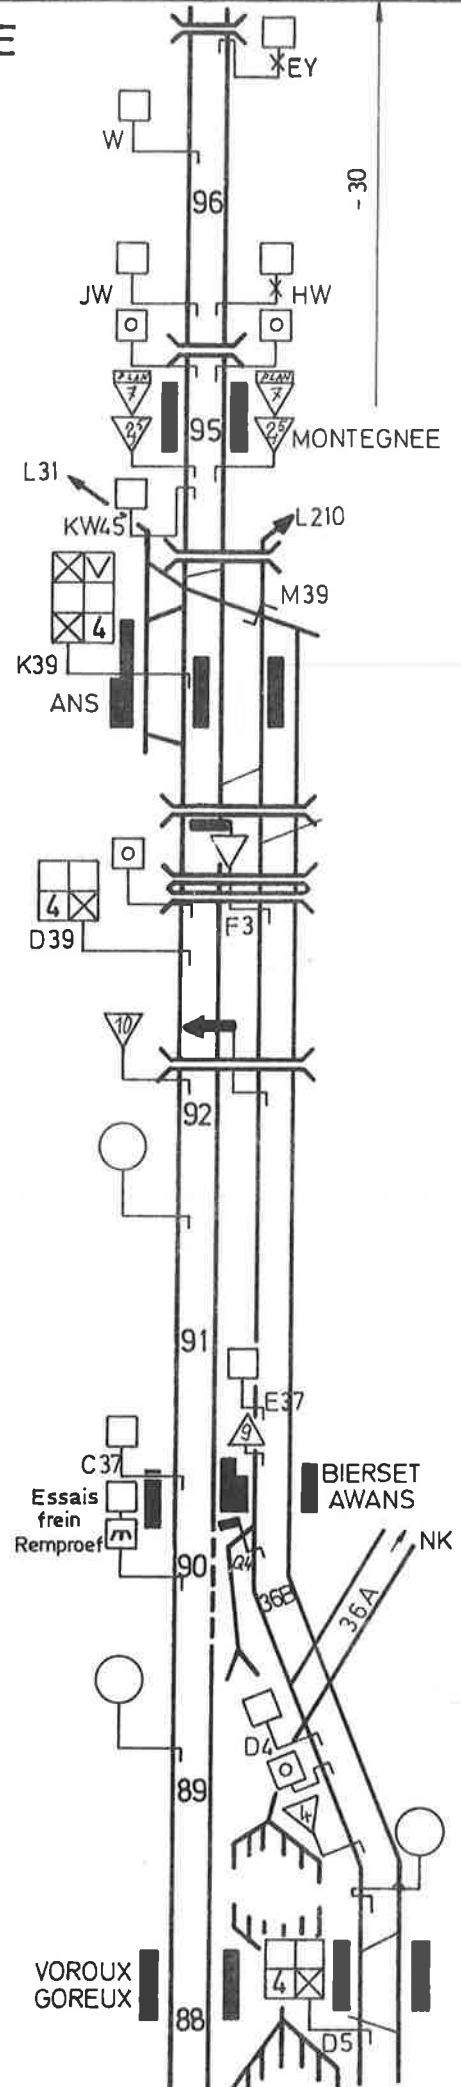

(B) 354360-2-75 (2500)

SCHAERBEEK - LIEGE

Tronçon Raanvak EZEMAAL - REMICOURT

N° 36-A2-201274

(B) 354360-2-75 (2500)

- 30

- 30

LIEGE - SCHARBEEK  
LIEGE - WAREMME

Tronçon  
Baanvak

N° 36-B1-201274

(B) 354360 - 75 (2500)