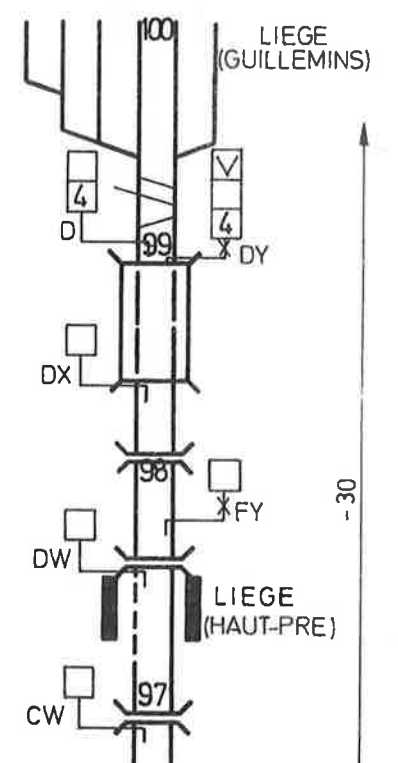

(B) 354360-2-75 (2500)

SCHAERBEEK - LIEGE

Tronçon Raanvak EZEMAAL - REMICOURT

N° 36-A2-201274

(B) 354360-2-75 (2500)

- 30

- 30

LIEGE - SCHARBEEK  
LIEGE - WAREMME

Tronçon  
Baanvak

N° 36-B1-201274

(B) 354360 - 75 (2500)