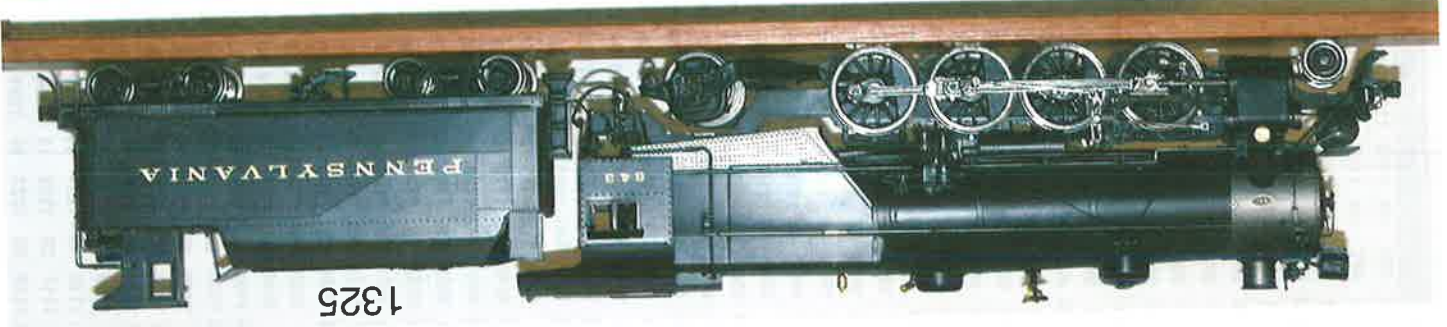

1272

1325

1437

818

353

64

540

57

1239