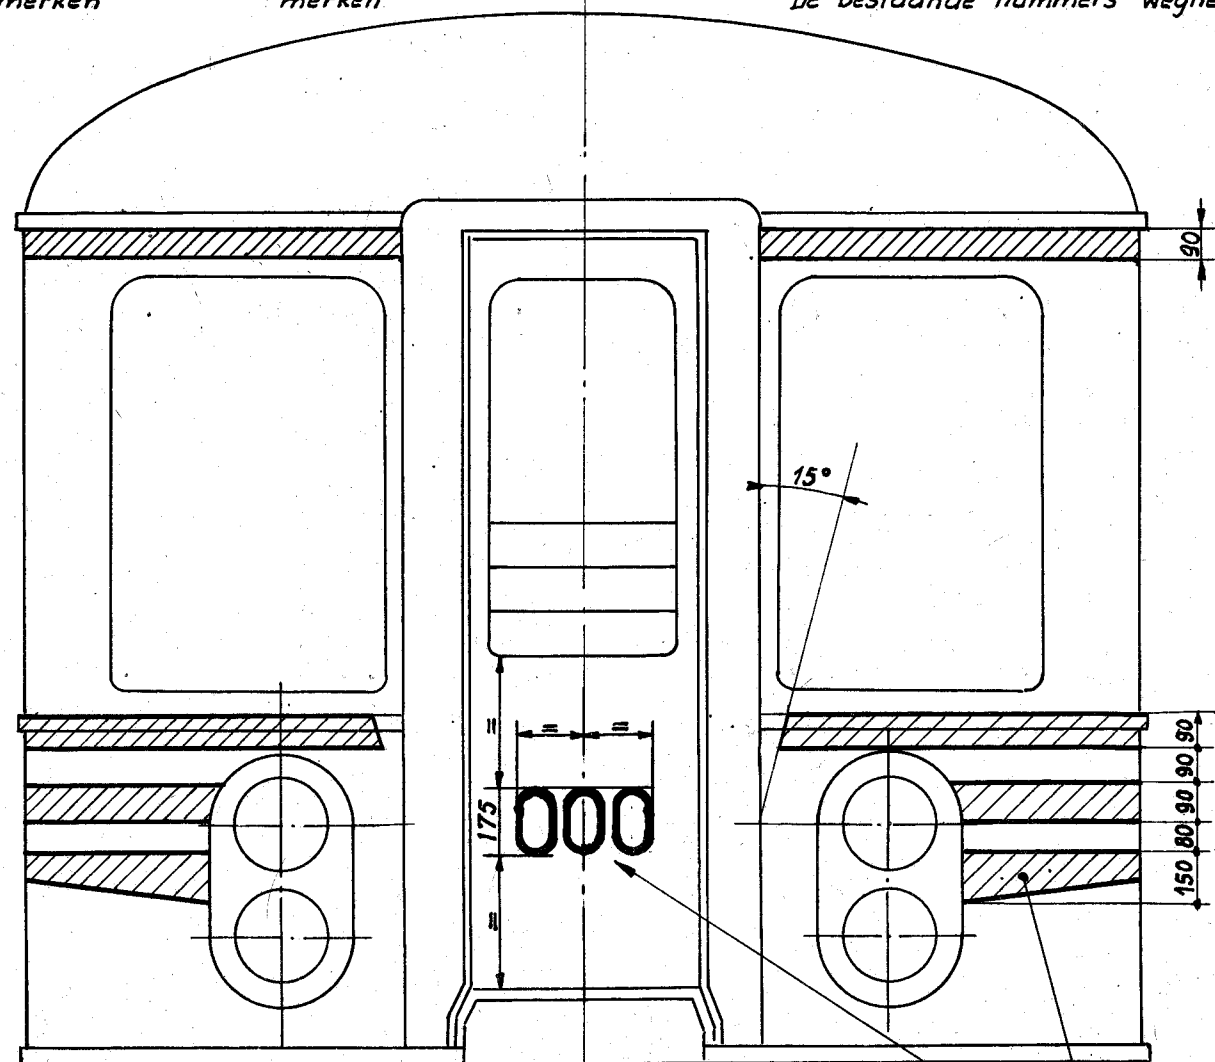

Série Reeks	Nouveau numéro Nieuw nummer	Type AM MR
00	009	46
00	010 à 034 lot	50
00	036 à 049	53

Pour les chiffres voir dessin C-1-612 M
Voor de cijfers zie tekening

Bandes et chiffres à peindre en jaune.
Banden en cijfers in het geel te schilderen.

Echelle Schaal 1/20	Tolérances Toleranties	Etabli Opgest.	Date Datum	Nom Naam	Visa	403-1-004M	Format Formaat A
		Dessiné Getekend	4.11.69	LAURENT	<i>La</i>		
		Vérifié Nagezien		MORIZOT	<i>M</i>	Bureau 25.24	
		Approuvé Goedgek.					