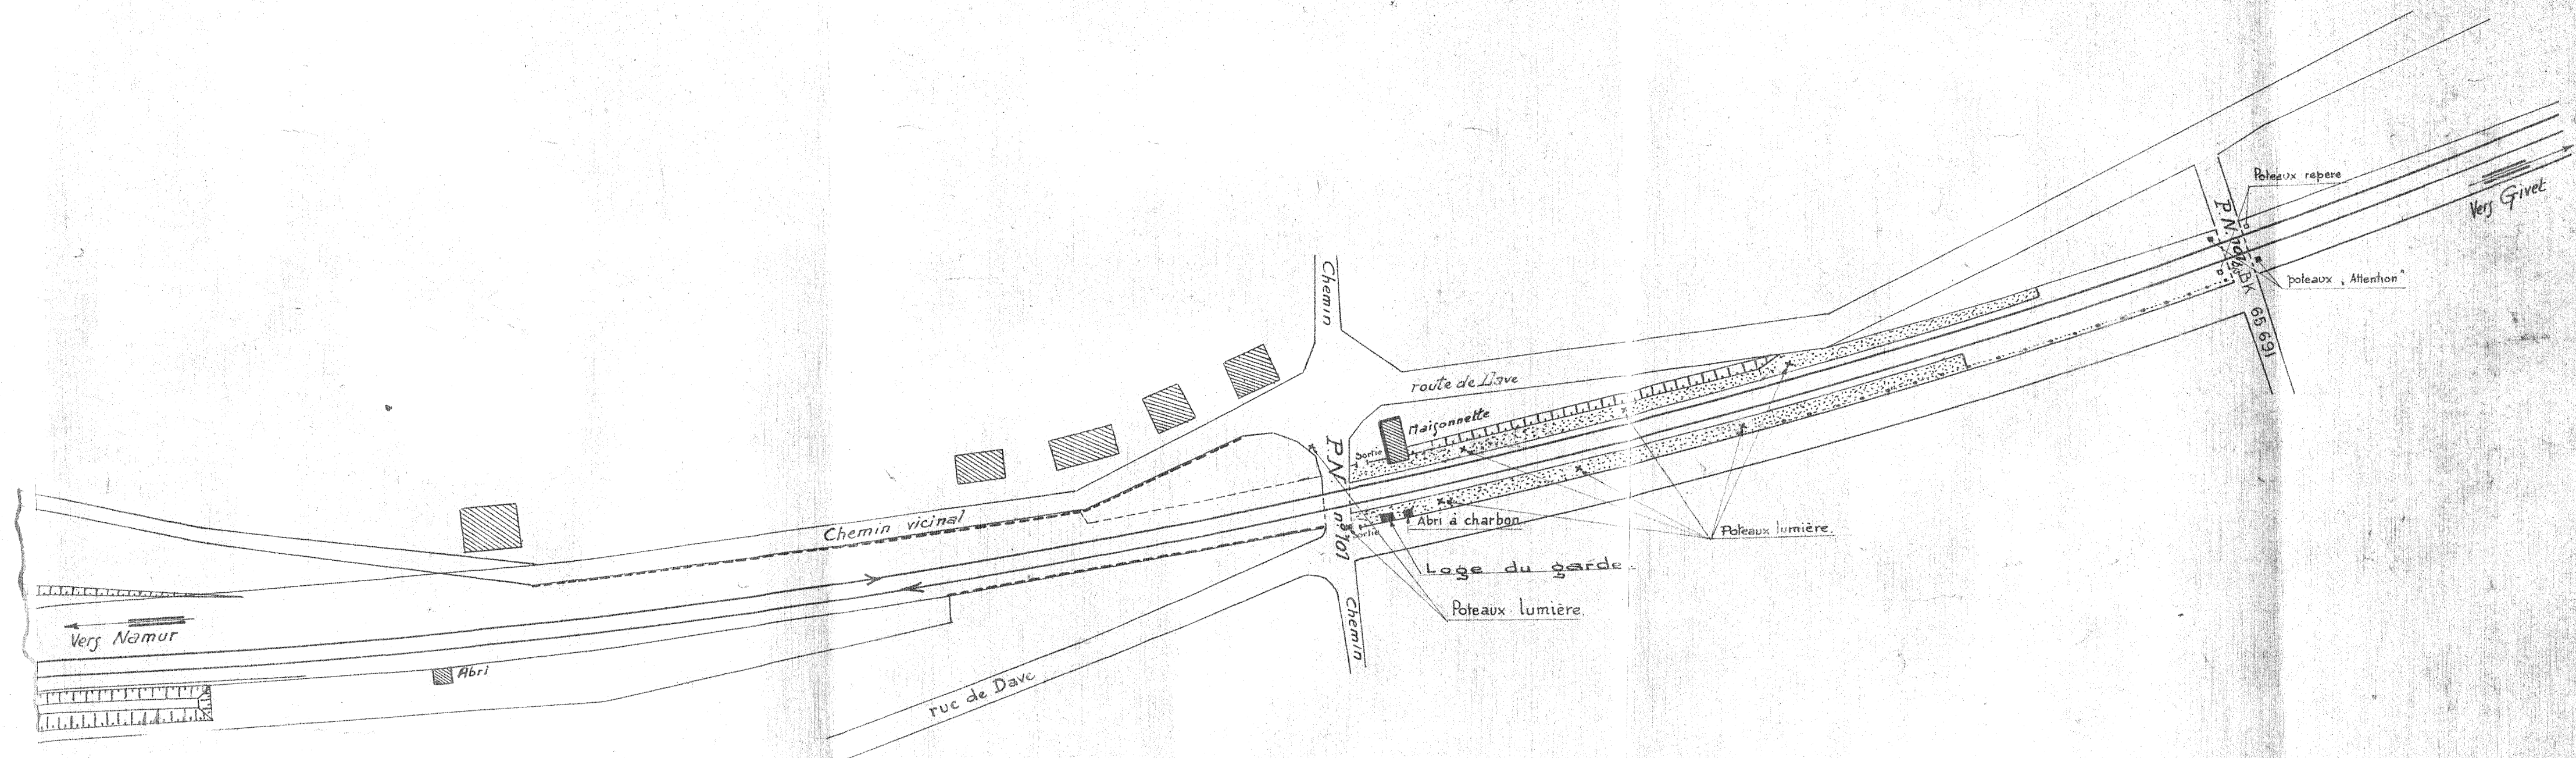

Société Nationale
des
Chemins de fer Belges
Service de la Voie.

GROUPE DE NAMUR.

Ligne de
Namur - Givet.

POINT D'ARRET DE
VELAINE

Plan d'ensemble
Ech. 1/1000.

Visa du chef de section à la date du

31-12-1955					
s) Fostier					
s) Leroy					
13-2-1957					
s) Fostier					
s) Leroy					