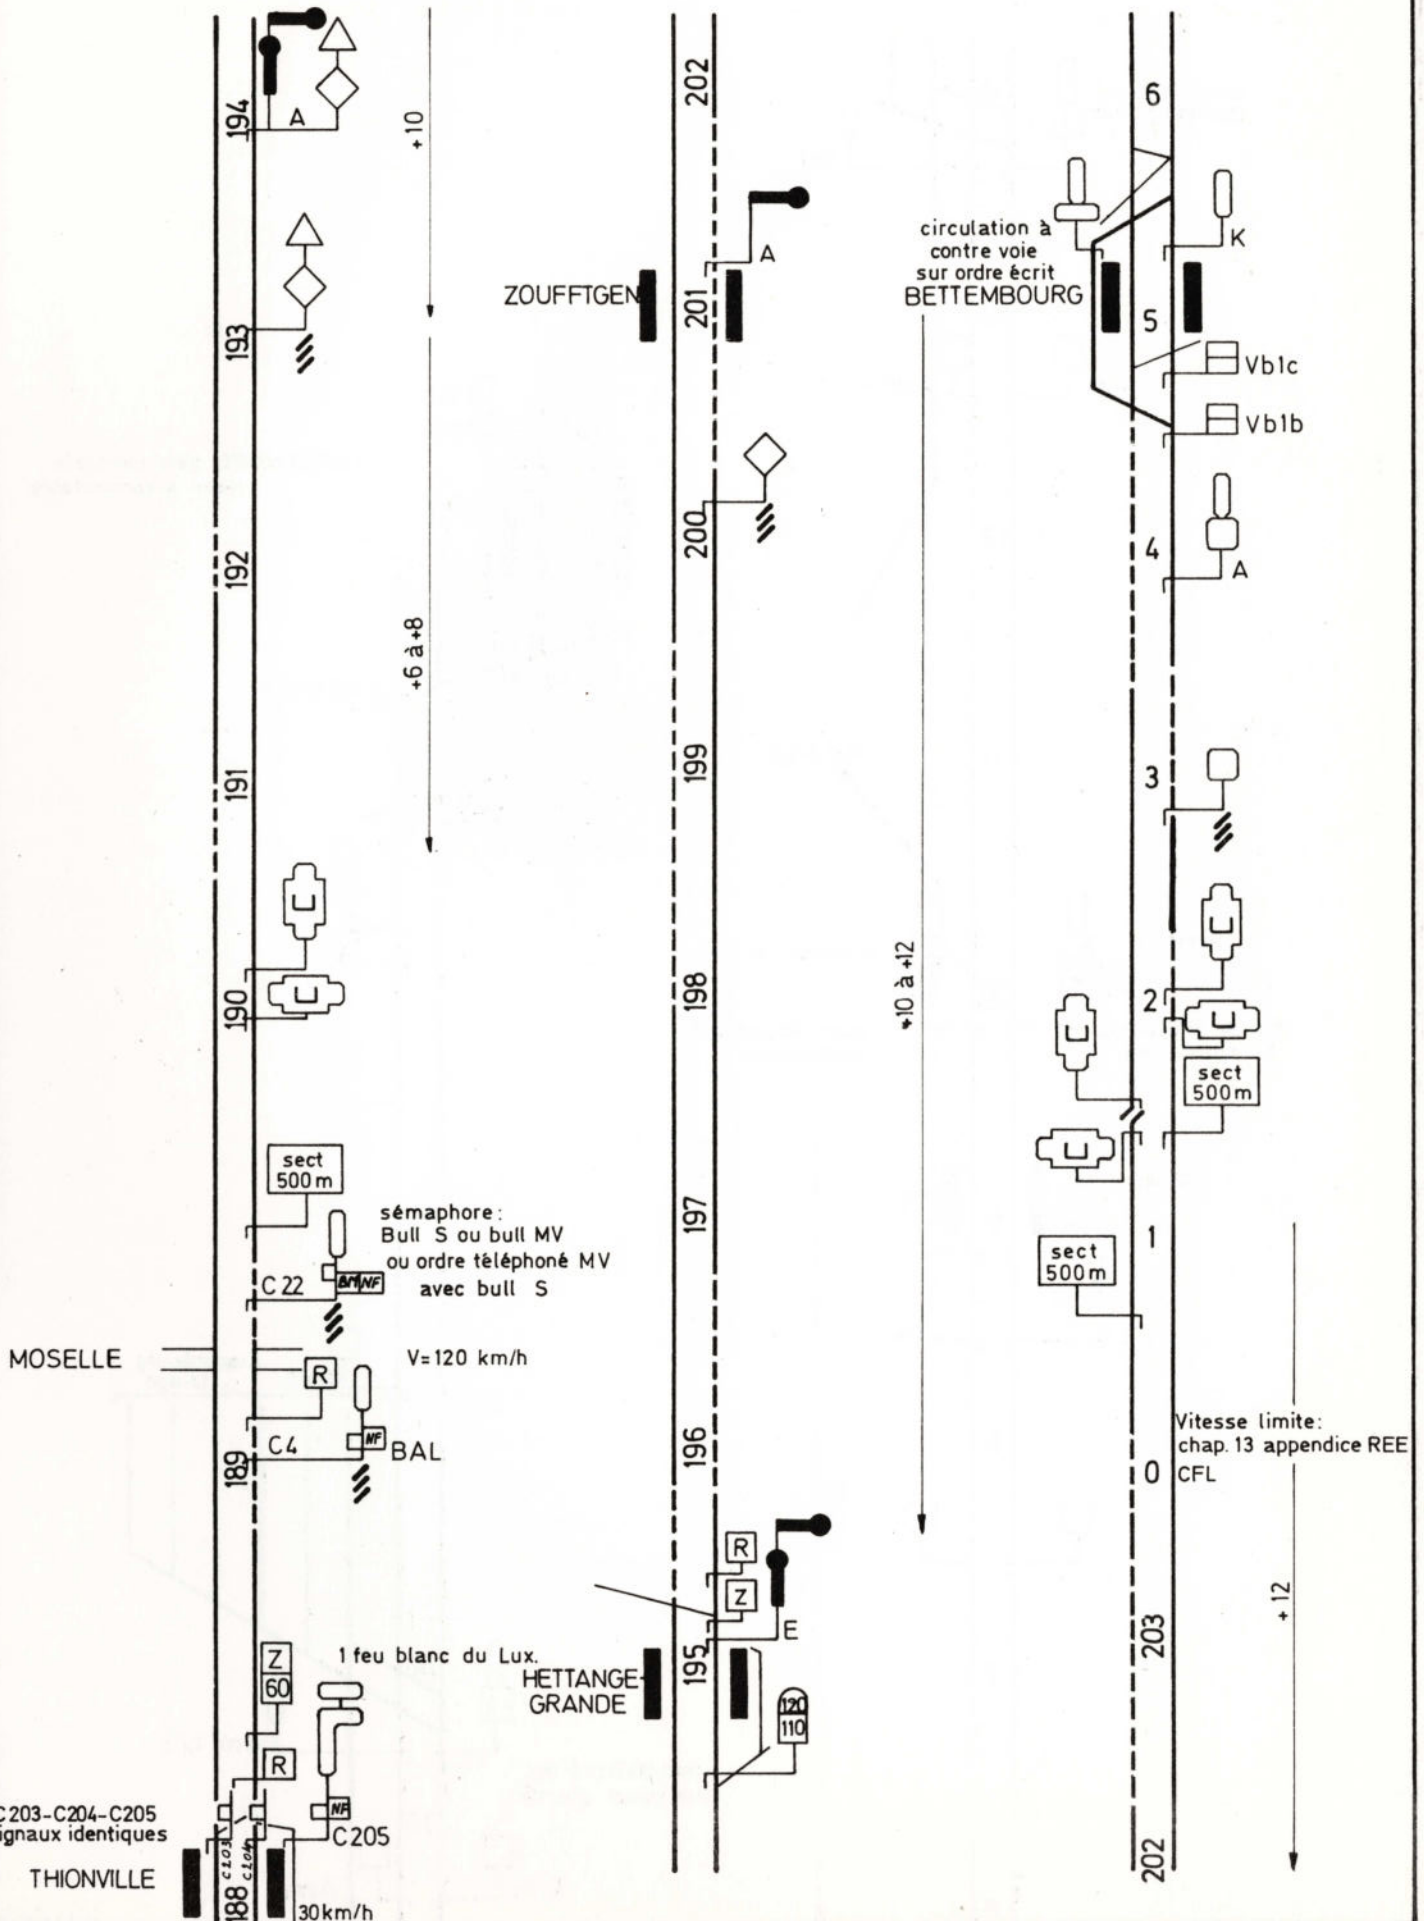

Ligne LUXEMBOURG - THIONVILLE

N° CFL - 162LT-0475

+5

-6 à -8

(B) 354353 - 4 - 75 (300x2)

(B) 354353 - 4 - 75 (300 x 2)