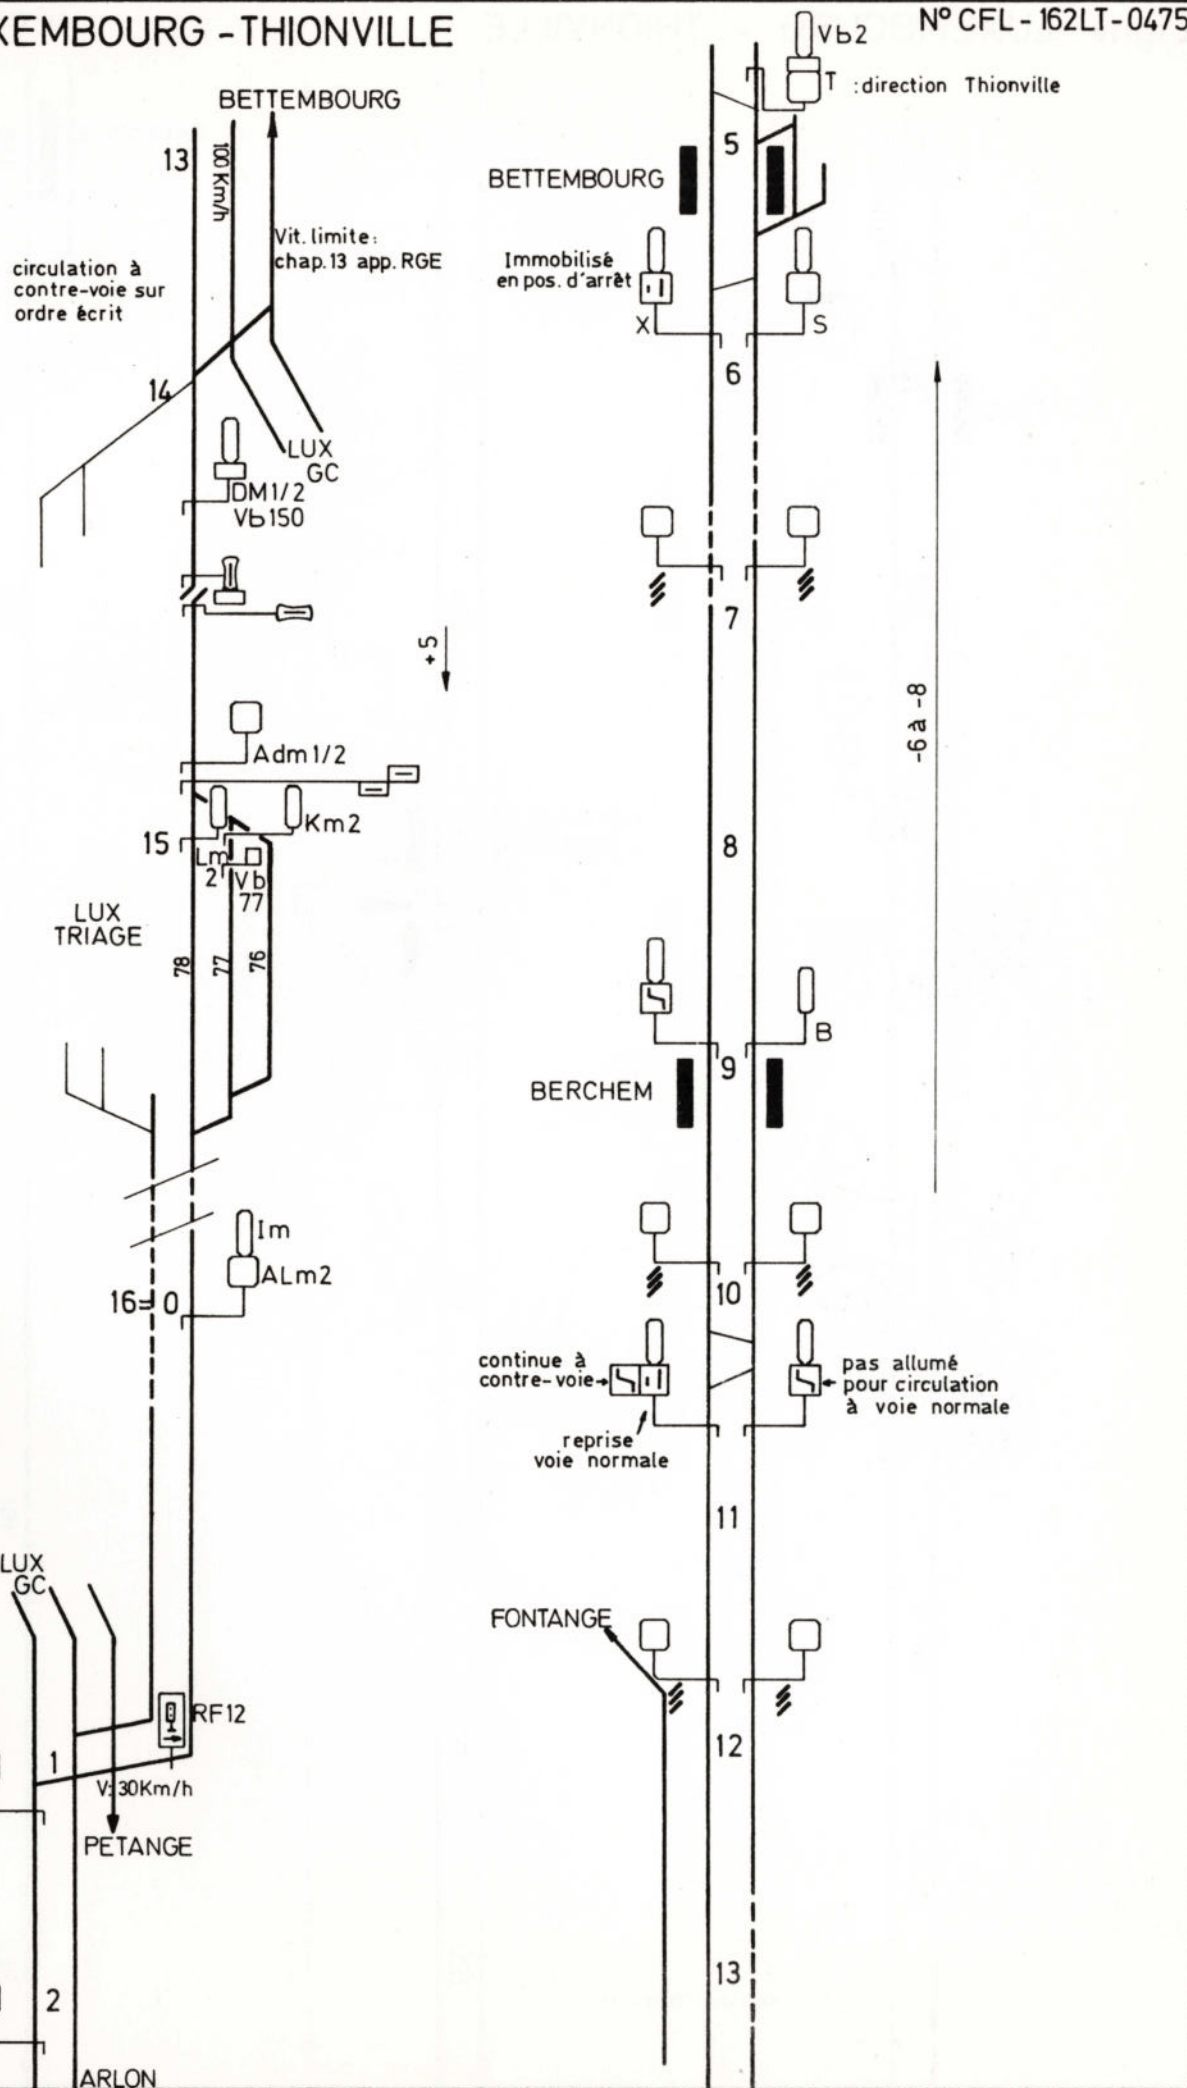

Ligne LUXEMBOURG - THIONVILLE

N° CFL - 162LT-0475

+5

-6 à -8

(B) 354353 - 4 - 75 (300x2)

(B) 354353 - 4 - 75 (300 x 2)