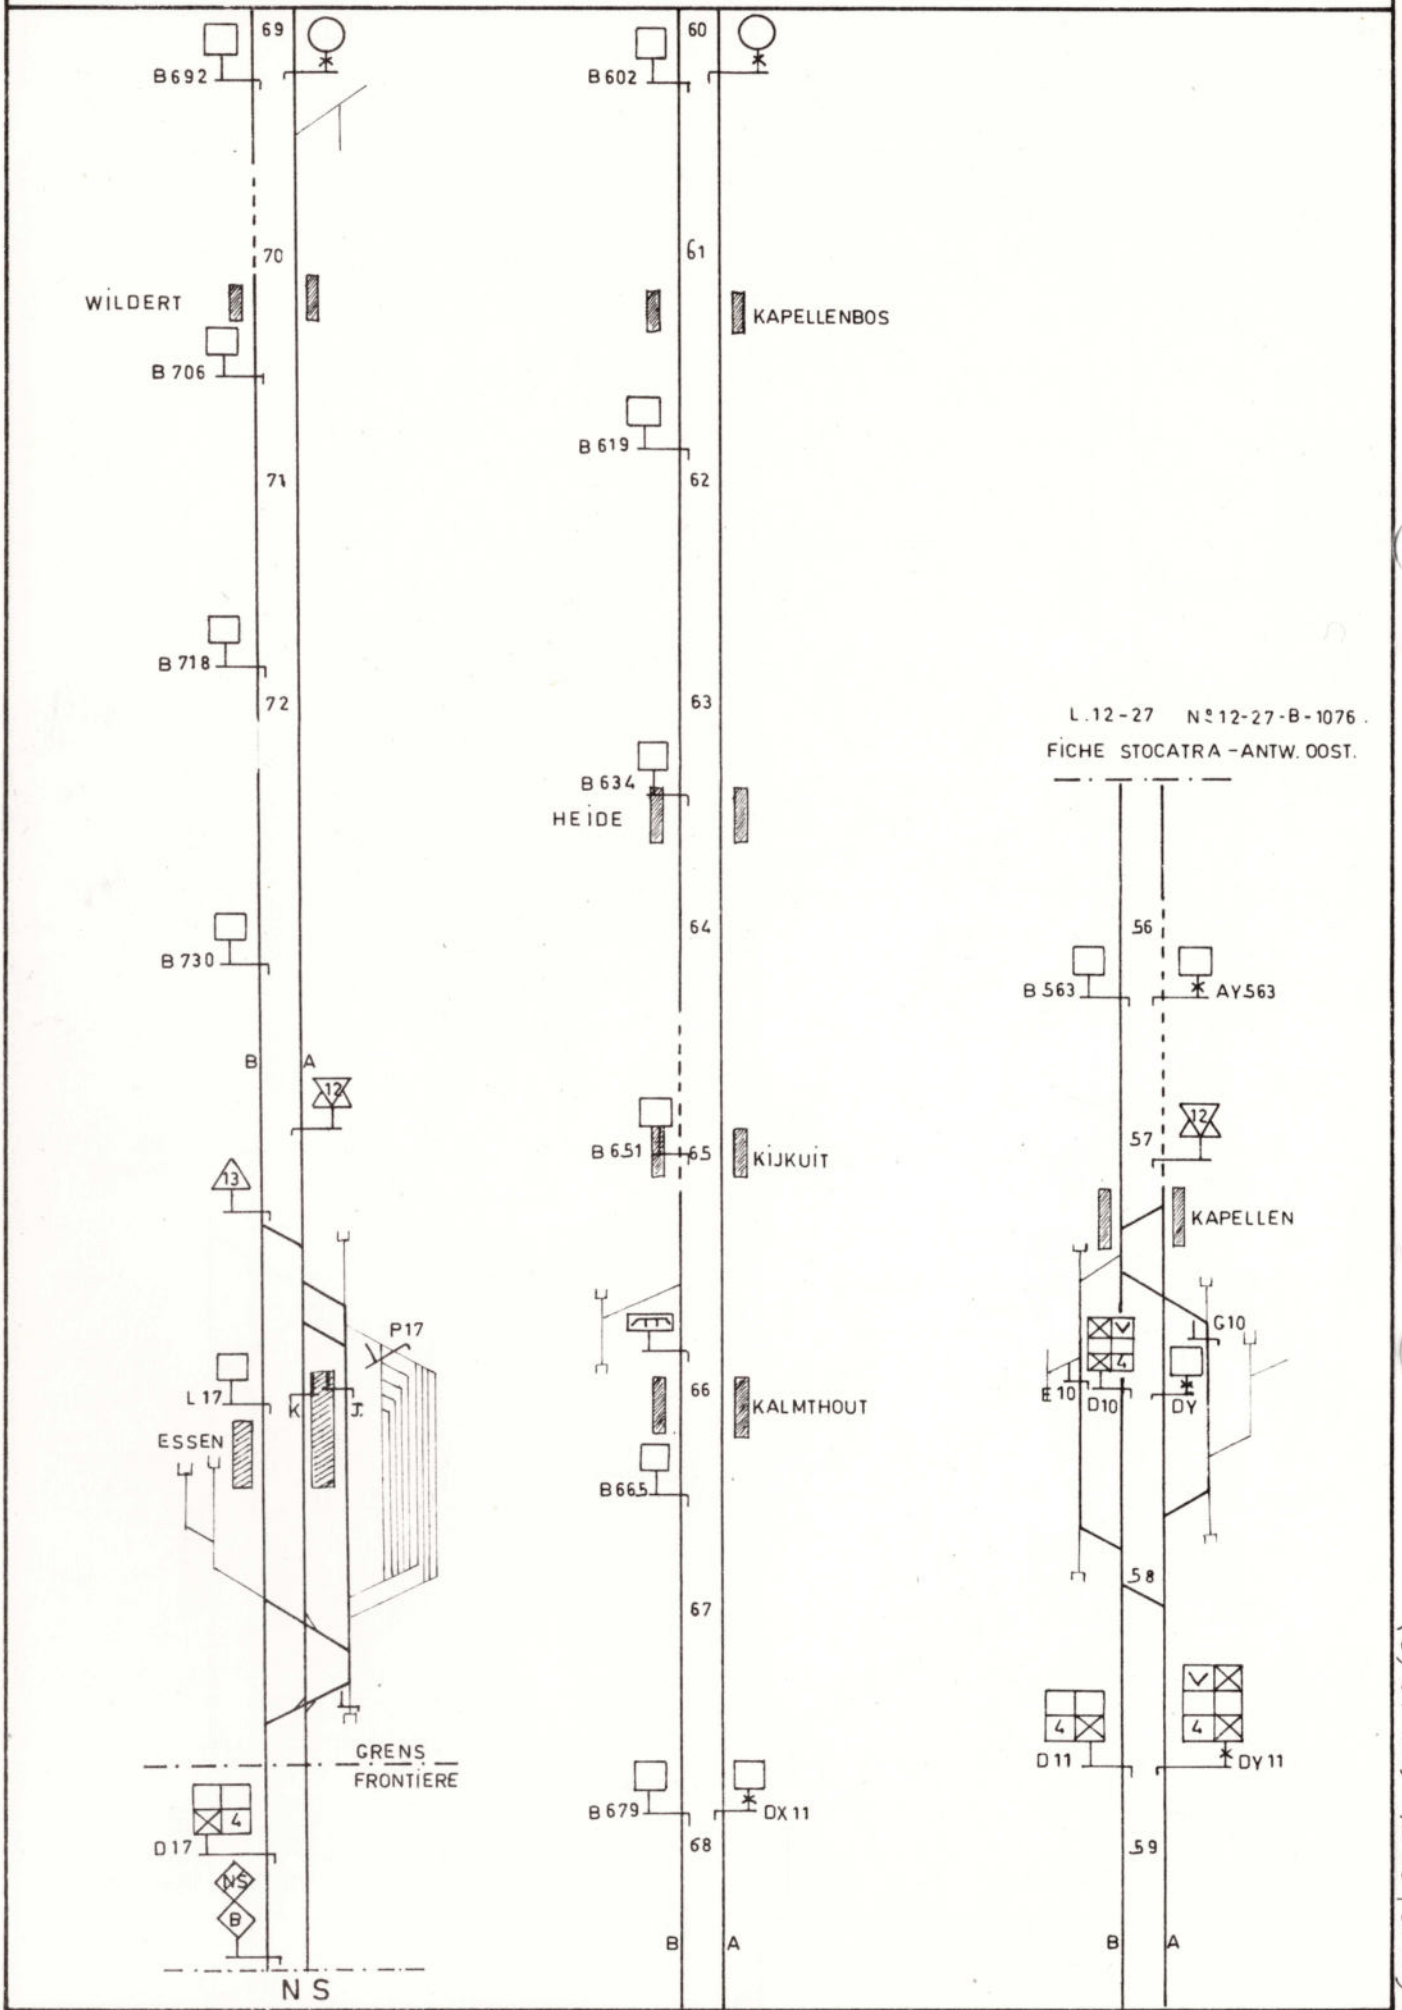

(B) 37 40,9 - 12-76 (3000)

ST. MARIABURG  
↓  
FICHE STOCATRA-ANTWERPEN-  
OOST

L.12-27 N°12-27-A-1076

(B) 374019-12-76 (3000)