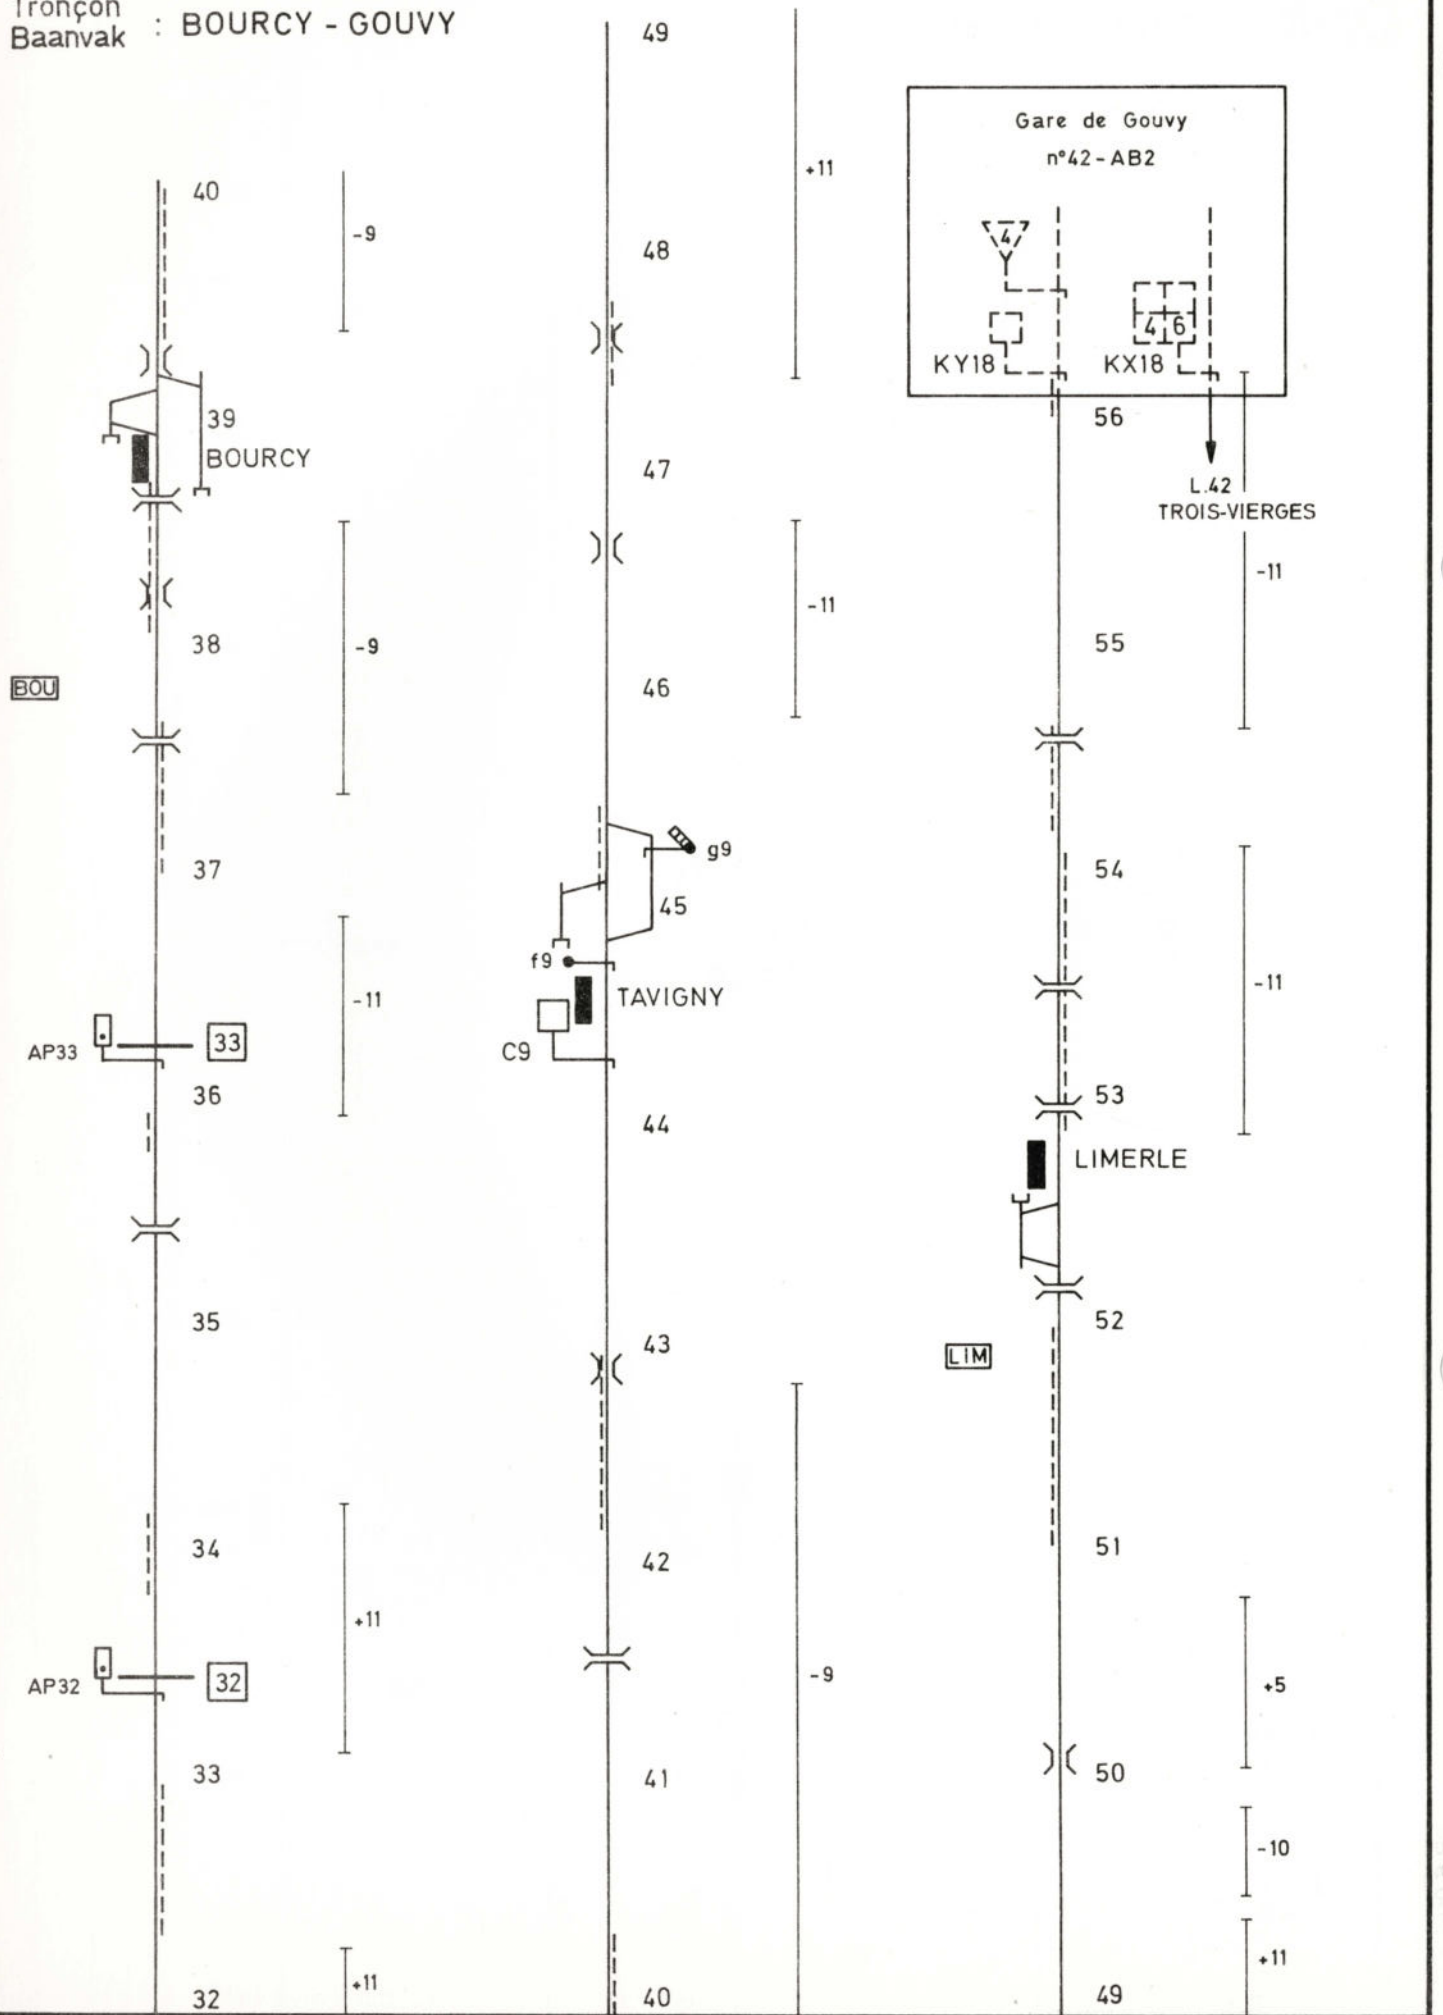

Tronçon
Baanvak : LIBRAMONT - ROSIERES

(B) 70187c 30 / 500

L.163 LIBRAMONT - GOUVY

Tronçon : MORHET - BASTOGNE-NORD
Baanvak :

N°163 - A - 0880

L.163 GOUVY - LIBRAMONT

Tronçon : GOUVY - BOURCY
 Baanvak : GOUVY - BOURCY

N°163-AB-0880

(B) 701870.9-60 (500)

L.163 LIBRAMONT - GOUVY

N°163-AB-0880

Tronçon : BOURCY - GOUVY
Baanvak : BOURCY - GOUVY

L.163 GOUVY - LIBRAMONT

Tronçon : BASTOGNE-NORD - ROSIERES
 Baanvak :

N°163-B-0880

(B) 701870. J. 80 (500)

L.163 GOUVY - LIBRAMONT

N°163 - B - 0880

Tronçon : WIDEUMONT - LIBRAMONT
Baanvak :