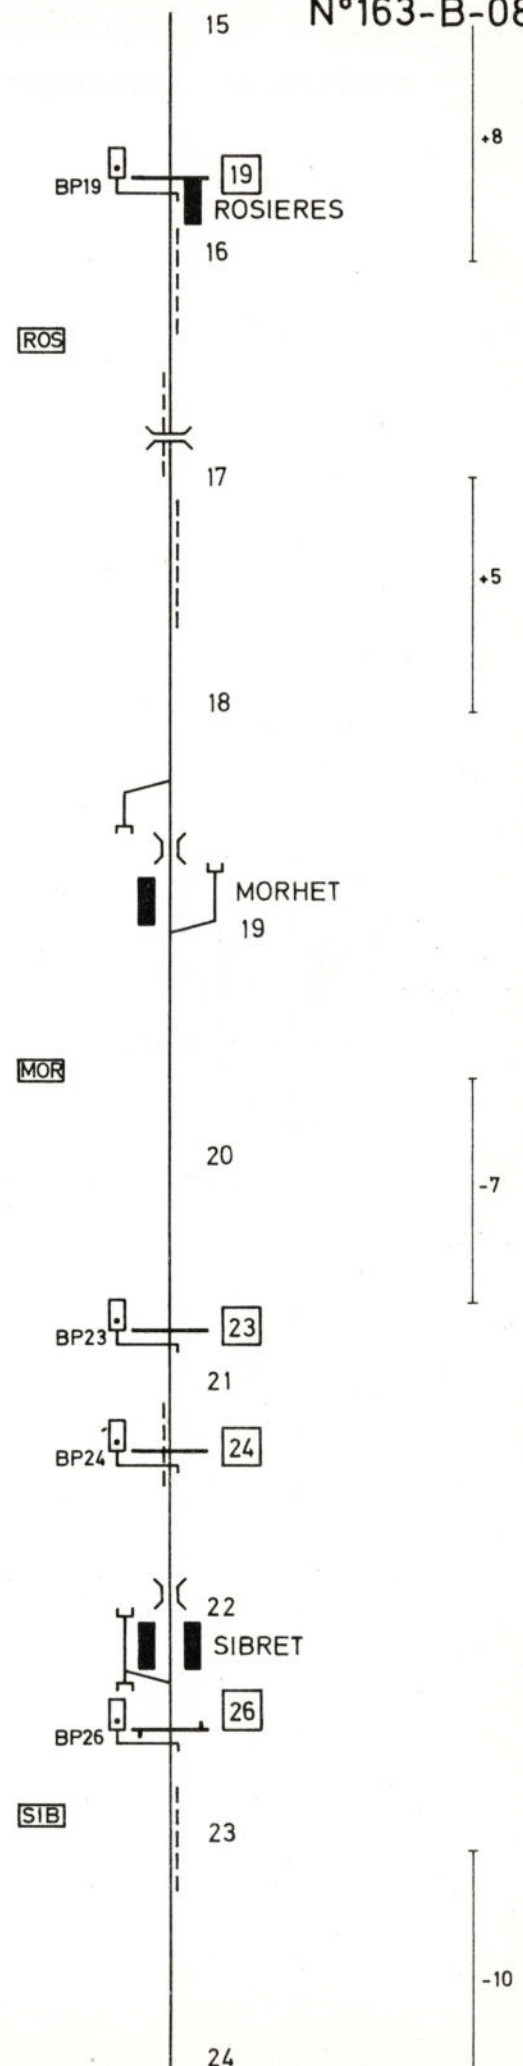

Tronçon
Baanvak : LIBRAMONT - ROSIERES

(B) 70187c 30 / 500

L.163 LIBRAMONT - GOUVY

Tronçon : MORHET - BASTOGNE-NORD
Baanvak :

N°163 - A - 0880

L.163 GOUVY - LIBRAMONT

Tronçon : GOUVY - BOURCY
 Baanvak : GOUVY - BOURCY

N°163-AB-0880

(B) 701870.9-60 (500)

L.163 LIBRAMONT - GOUVY

N°163-AB-0880

Tronçon : BOURCY - GOUVY
Baanvak : BOURCY - GOUVY

L.163 GOUVY - LIBRAMONT

Tronçon : BASTOGNE-NORD - ROSIERES
 Baanvak :

N°163-B-0880

(B) 701870. J. 80 (500)

L.163 GOUVY - LIBRAMONT

N°163 - B - 0880

Tronçon : WIDEUMONT - LIBRAMONT
Baanvak :