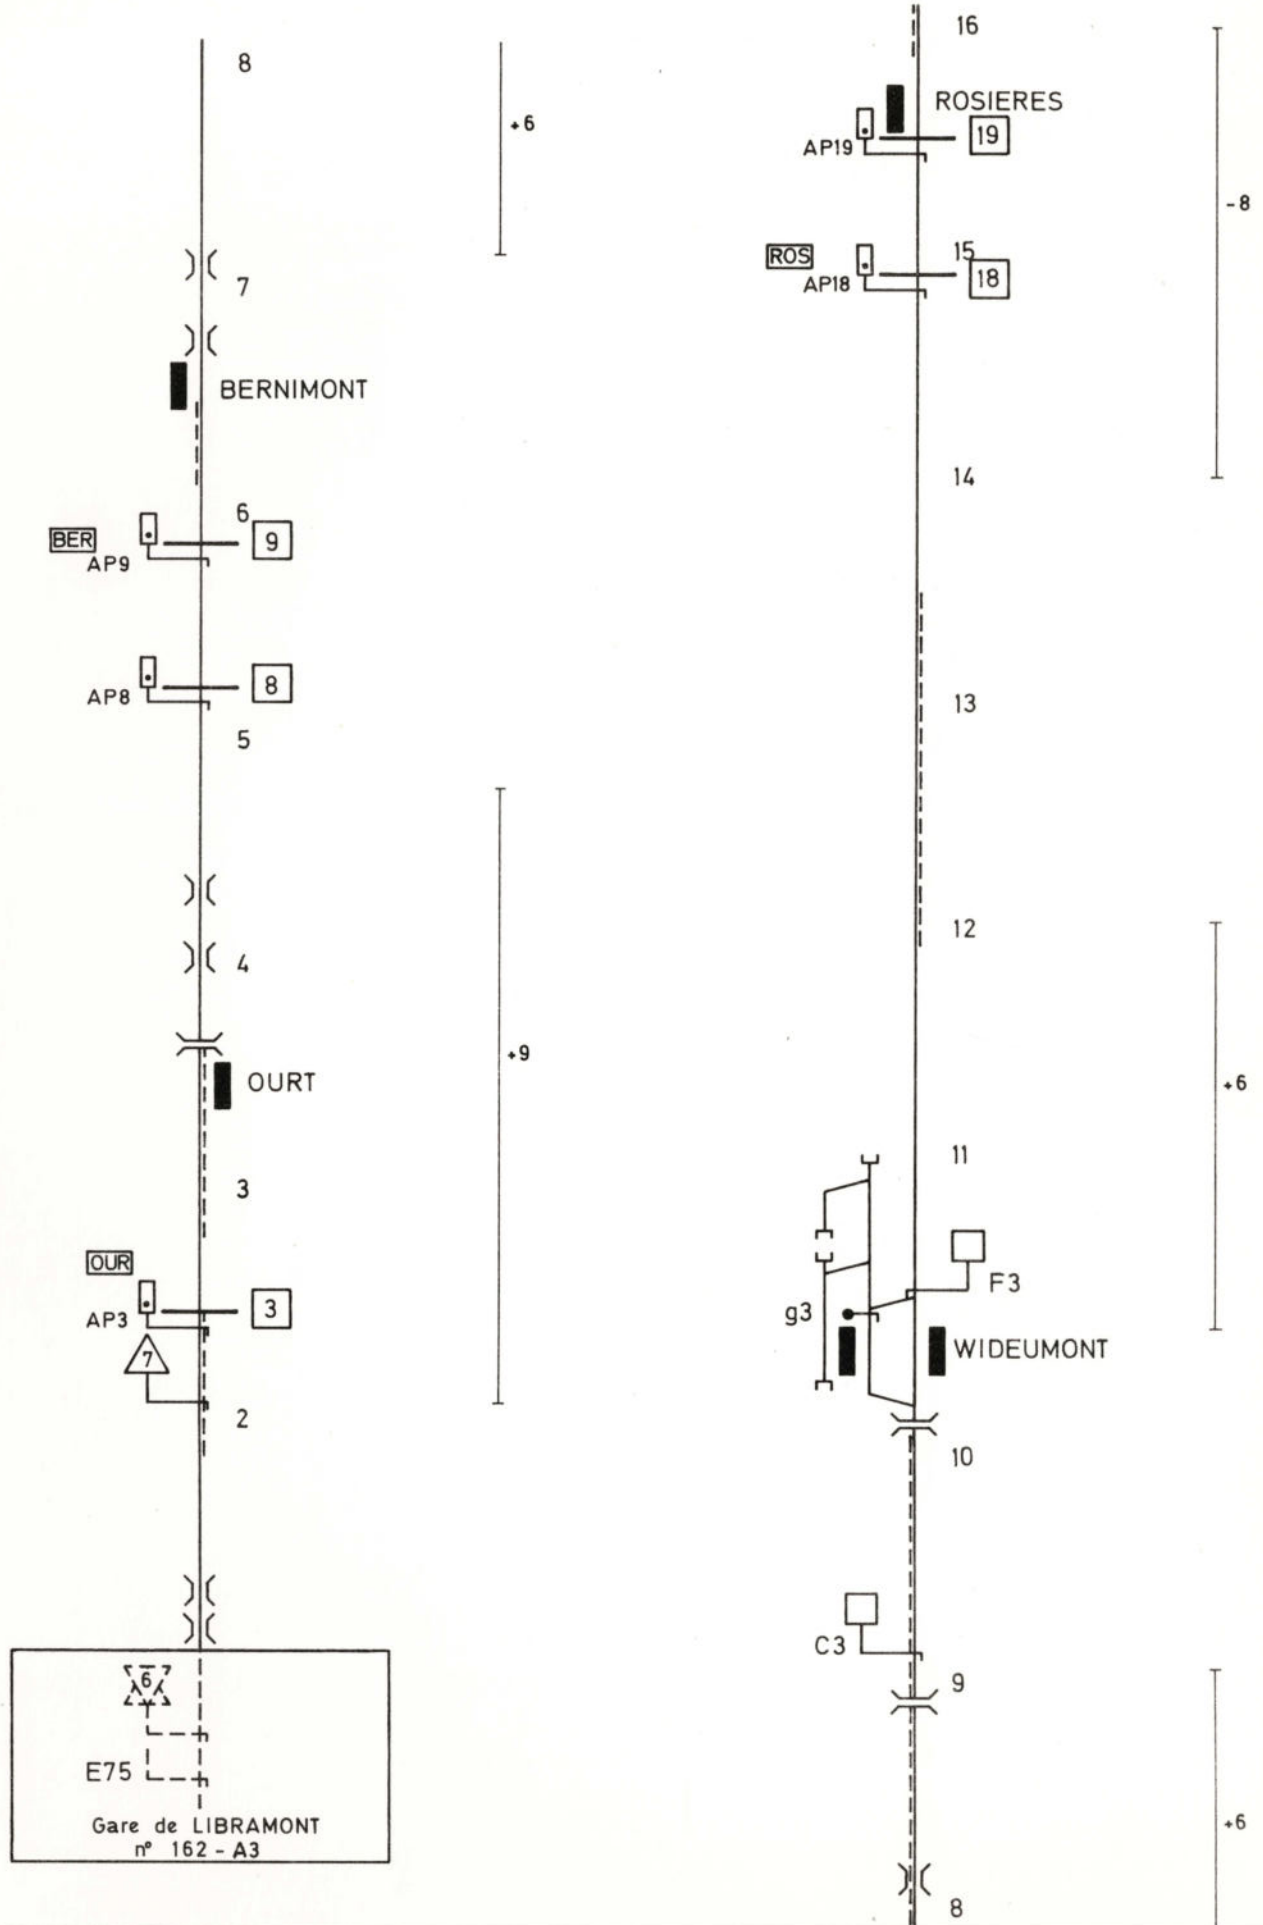

Tronçon
Baanvak : LIBRAMONT - ROSIERES

(B) 70187c 30 / 500

L.163 LIBRAMONT - GOUVY

Tronçon : MORHET - BASTOGNE-NORD
Baanvak :

N°163 - A - 0880

L.163 GOUVY - LIBRAMONT

Tronçon : GOUVY - BOURCY
 Baanvak : GOUVY - BOURCY

N°163-AB-0880

(B) 701870.9-60 (500)

L.163 LIBRAMONT - GOUVY

N°163-AB-0880

Tronçon : BOURCY - GOUVY
Baanvak : BOURCY - GOUVY

L.163 GOUVY - LIBRAMONT

Tronçon : BASTOGNE-NORD - ROSIERES
 Baanvak :

N°163-B-0880

(B) 701870. J. 80 (500)

L.163 GOUVY - LIBRAMONT

N°163 - B - 0880

Tronçon : WIDEUMONT - LIBRAMONT
Baanvak :