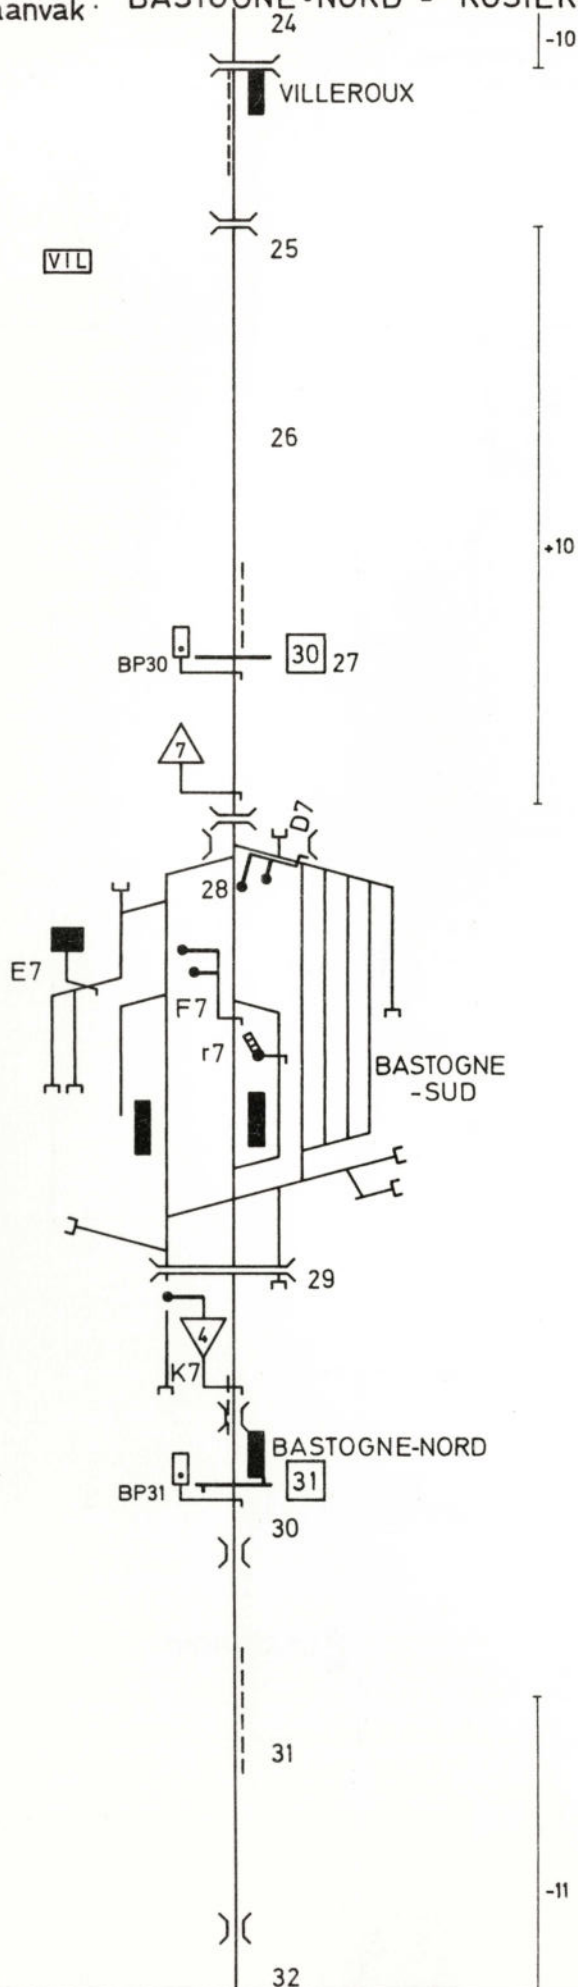

Tronçon
Baanvak : LIBRAMONT - ROSIERES

(B) 70187c 30 / 500

L.163 LIBRAMONT - GOUVY

Tronçon : MORHET - BASTOGNE-NORD
Baanvak :

N°163 - A - 0880

L.163 GOUVY - LIBRAMONT

Tronçon : GOUVY - BOURCY
 Baanvak : GOUVY - BOURCY

N°163-AB-0880

(B) 701870.9-60 (500)

L.163 LIBRAMONT - GOUVY

N°163-AB-0880

Tronçon : BOURCY - GOUVY
Baanvak : BOURCY - GOUVY

L.163 GOUVY - LIBRAMONT

Tronçon : BASTOGNE-NORD - ROSIERES
 Baanvak :

N°163-B-0880

(B) 701870. J. 80 (500)

L.163 GOUVY - LIBRAMONT

N°163 - B - 0880

Tronçon : WIDEUMONT - LIBRAMONT
Baanvak :