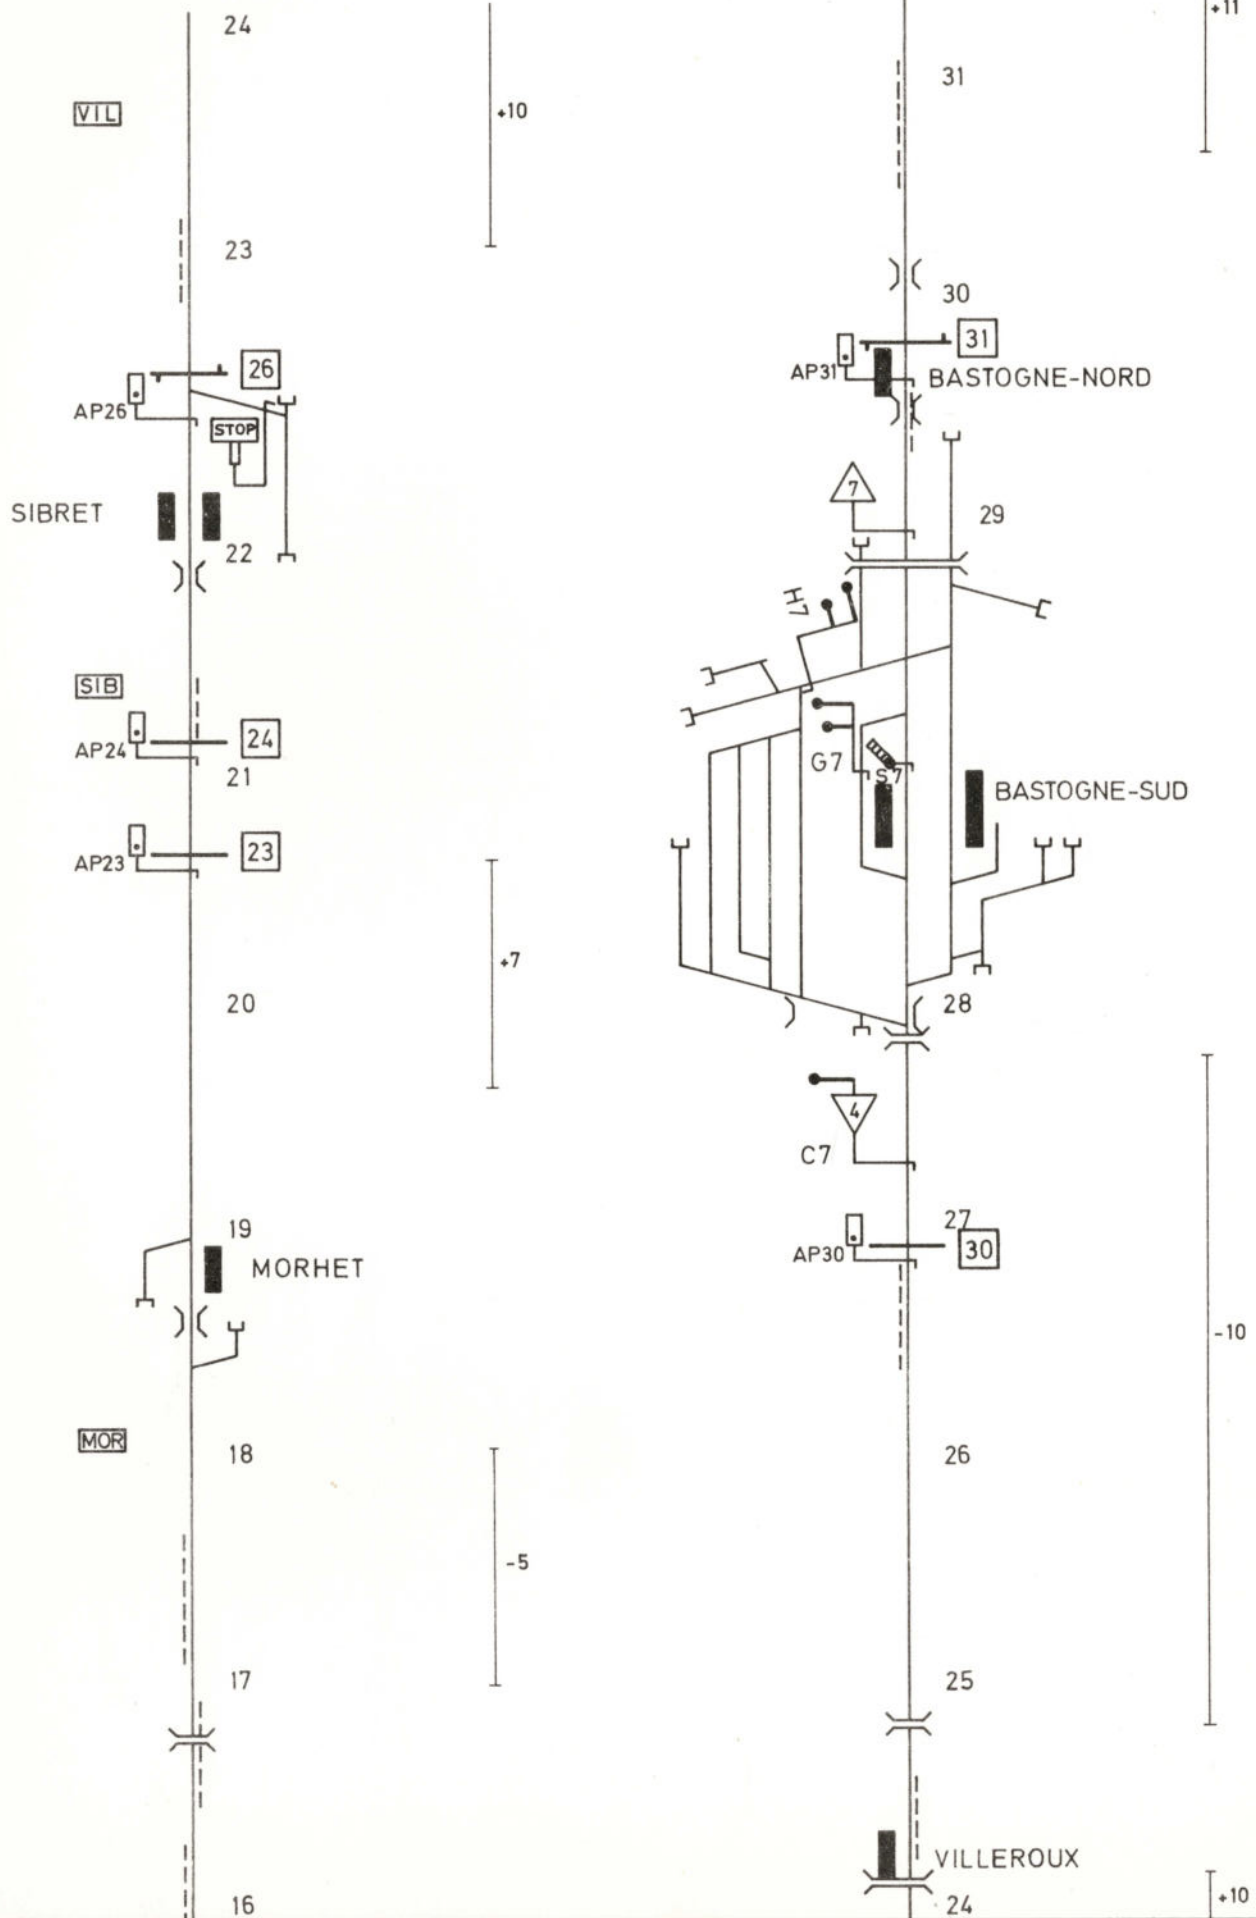

Tronçon
Baanvak : LIBRAMONT - ROSIERES

(B) 70187c 30 / 500

L.163 LIBRAMONT - GOUVY

Tronçon : MORHET - BASTOGNE-NORD
Baanvak :

N°163 - A - 0880

L.163 GOUVY - LIBRAMONT

Tronçon : GOUVY - BOURCY
 Baanvak : GOUVY - BOURCY

N°163-AB-0880

(B) 701870.9-60 (500)

L.163 LIBRAMONT - GOUVY

N°163-AB-0880

Tronçon : BOURCY - GOUVY
Baanvak : BOURCY - GOUVY

L.163 GOUVY - LIBRAMONT

Tronçon : BASTOGNE-NORD - ROSIERES
 Baanvak :

N°163-B-0880

(B) 701870. J. 80 (500)

L.163 GOUVY - LIBRAMONT

N°163 - B - 0880

Tronçon : WIDEUMONT - LIBRAMONT
Baanvak :