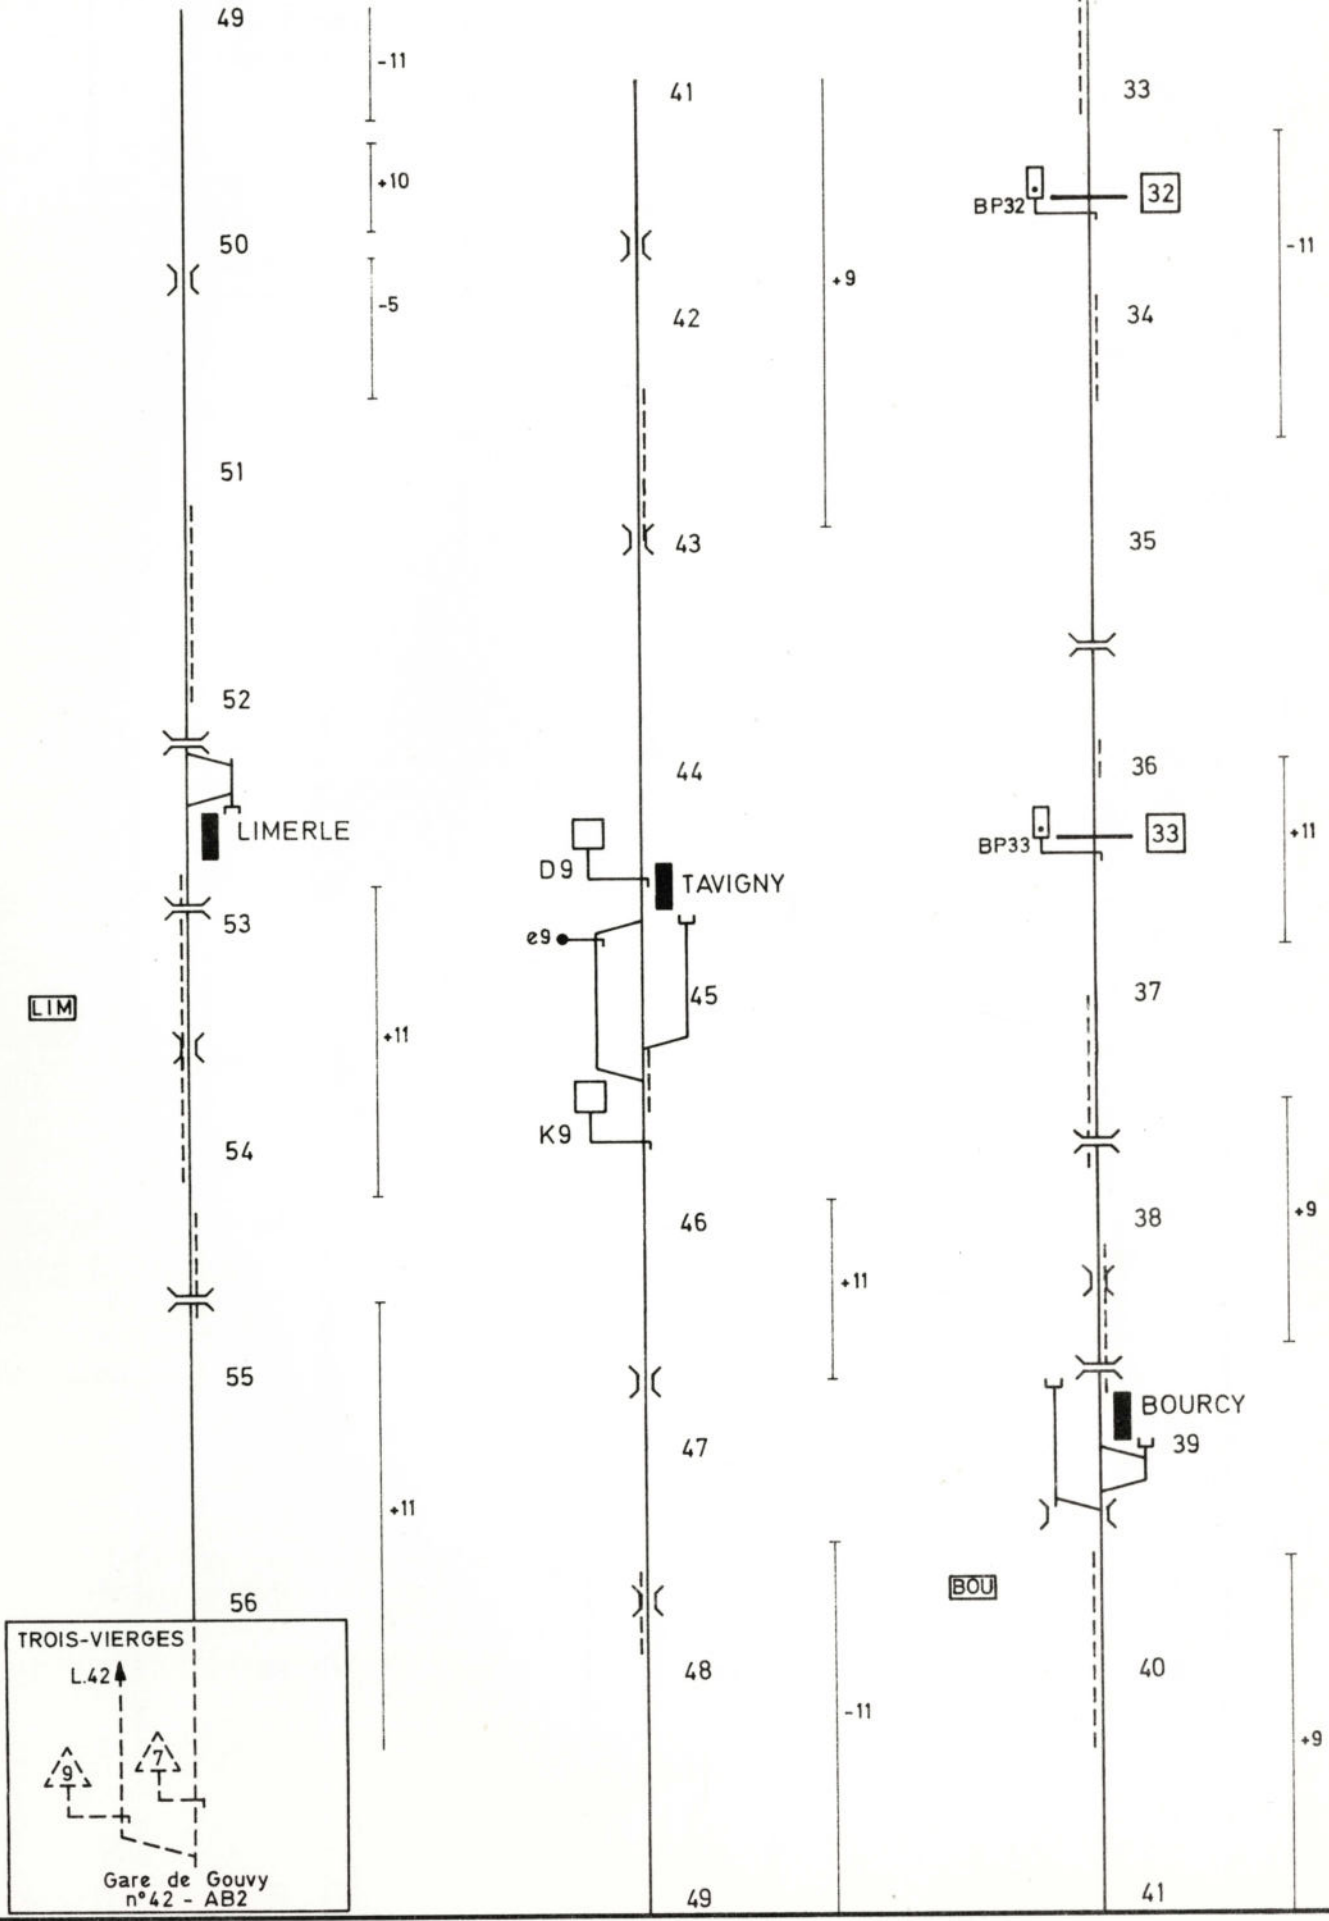

Tronçon
Baanvak : LIBRAMONT - ROSIERES

(B) 70187c 30 / 500

L.163 LIBRAMONT - GOUVY

Tronçon : MORHET - BASTOGNE-NORD
Baanvak :

N°163 - A - 0880

L.163 GOUVY - LIBRAMONT

Tronçon : GOUVY - BOURCY
 Baanvak : GOUVY - BOURCY

N°163-AB-0880

(B) 701870.9-60 (500)

L.163 LIBRAMONT - GOUVY

N°163-AB-0880

Tronçon : BOURCY - GOUVY
Baanvak : BOURCY - GOUVY

L.163 GOUVY - LIBRAMONT

Tronçon : BASTOGNE-NORD - ROSIERES
 Baanvak :

N°163-B-0880

(B) 701870. J. 80 (500)

L.163 GOUVY - LIBRAMONT

N°163 - B - 0880

Tronçon : WIDEUMONT - LIBRAMONT
Baanvak :