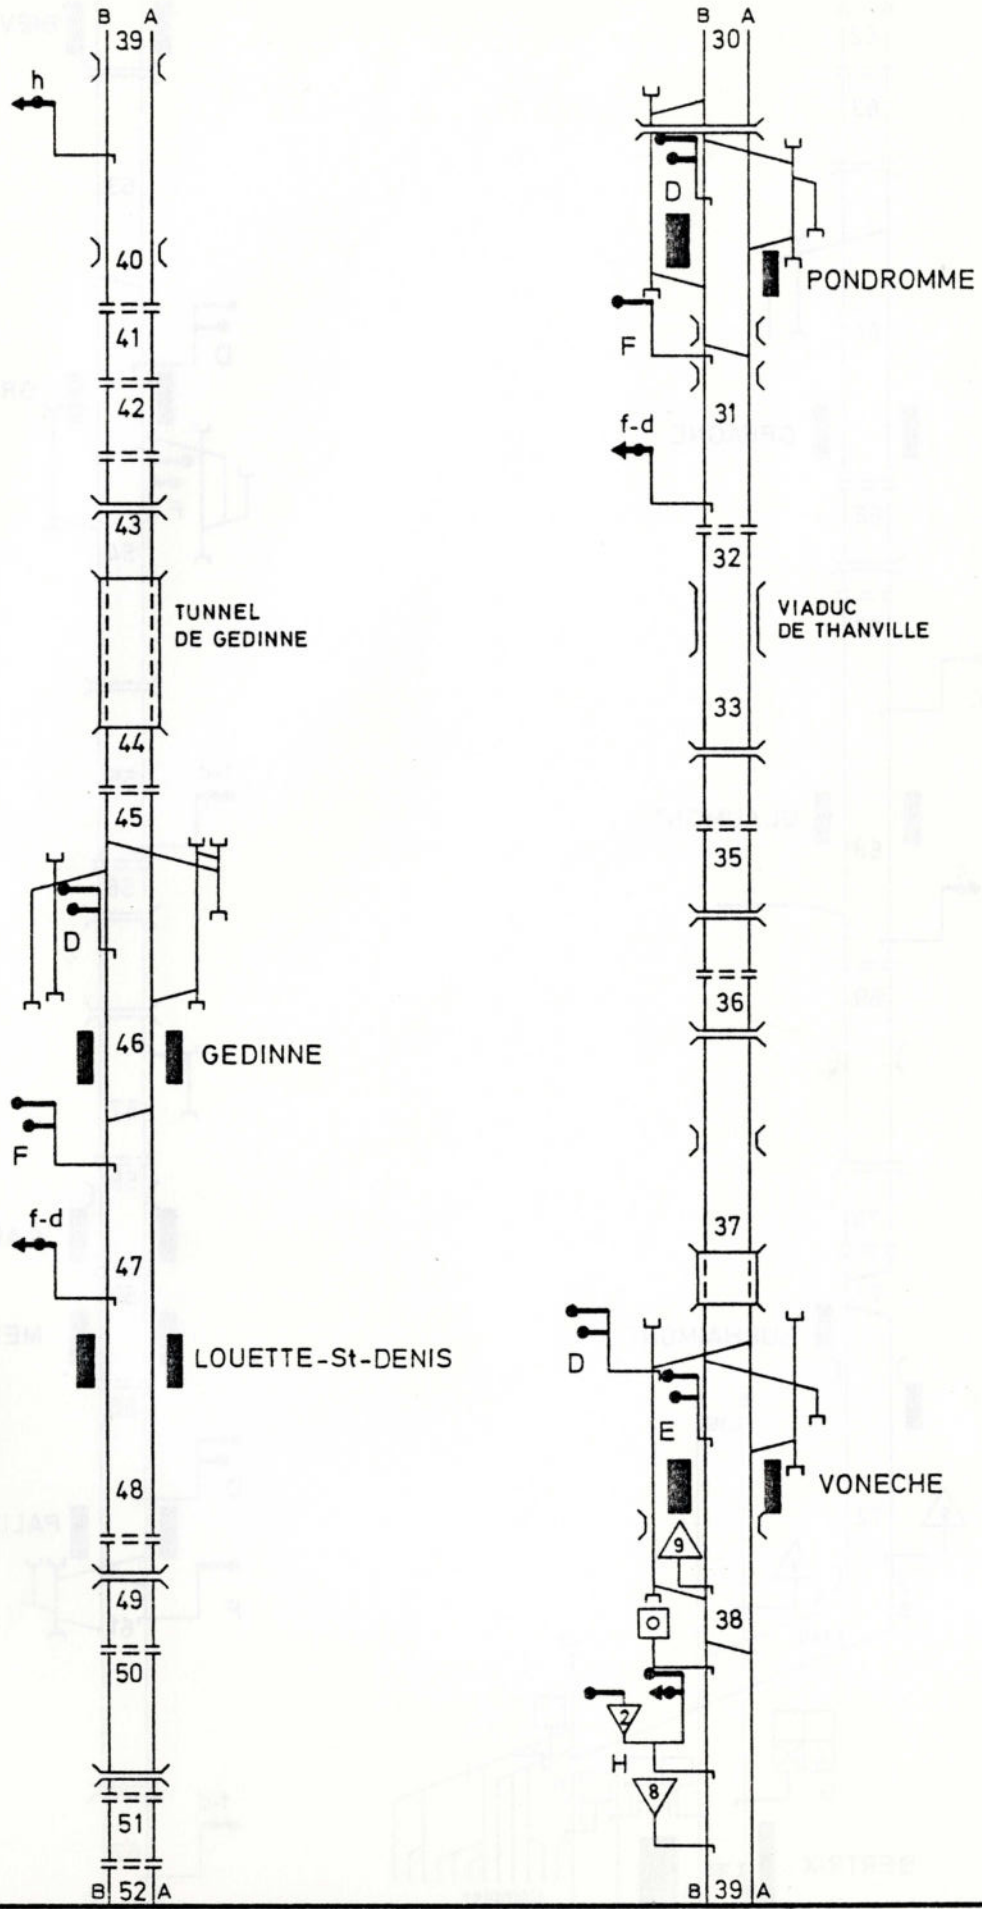

LIGNE
LIJN

166 DINANT-BERTRIX

N°166-A1-0279

Tronçon
Baanvak : DINANT-GENDRON-CELLES

(B) 790312 - 3-79 (50/1)

LIGNE
LIJN

166 DINANT - BERTRIX

N°166 - A1 - 0279

Tronçon
Baanvak : HOUYET - MARTOUZIN

LIGNE
LIJN

166 DINANT - BERTRIX

N° 166-A2-0279

Tronçon : PONDROME - LOUETTE-St-DENIS
Baanvak

LIGNE 166 BERTRIX - DINANT
LIJN 166 BERTRIX - DINANT

N° 166 - B1-0279

Tronçon: LOUETTE-St-DENIS - PONDROME
Baanvak: LOUETTE-St-DENIS - PONDROME

(B) 7903/L 3-79 (500)

Tronçon : GENDRON-CELLES - DINANT
Baanvak :

LIGNE 166 BERTRIX - DINANT
LIJN

N° 166-B2-0279

Tronçon : MARTOUZIN - HOUYET
Baanvak