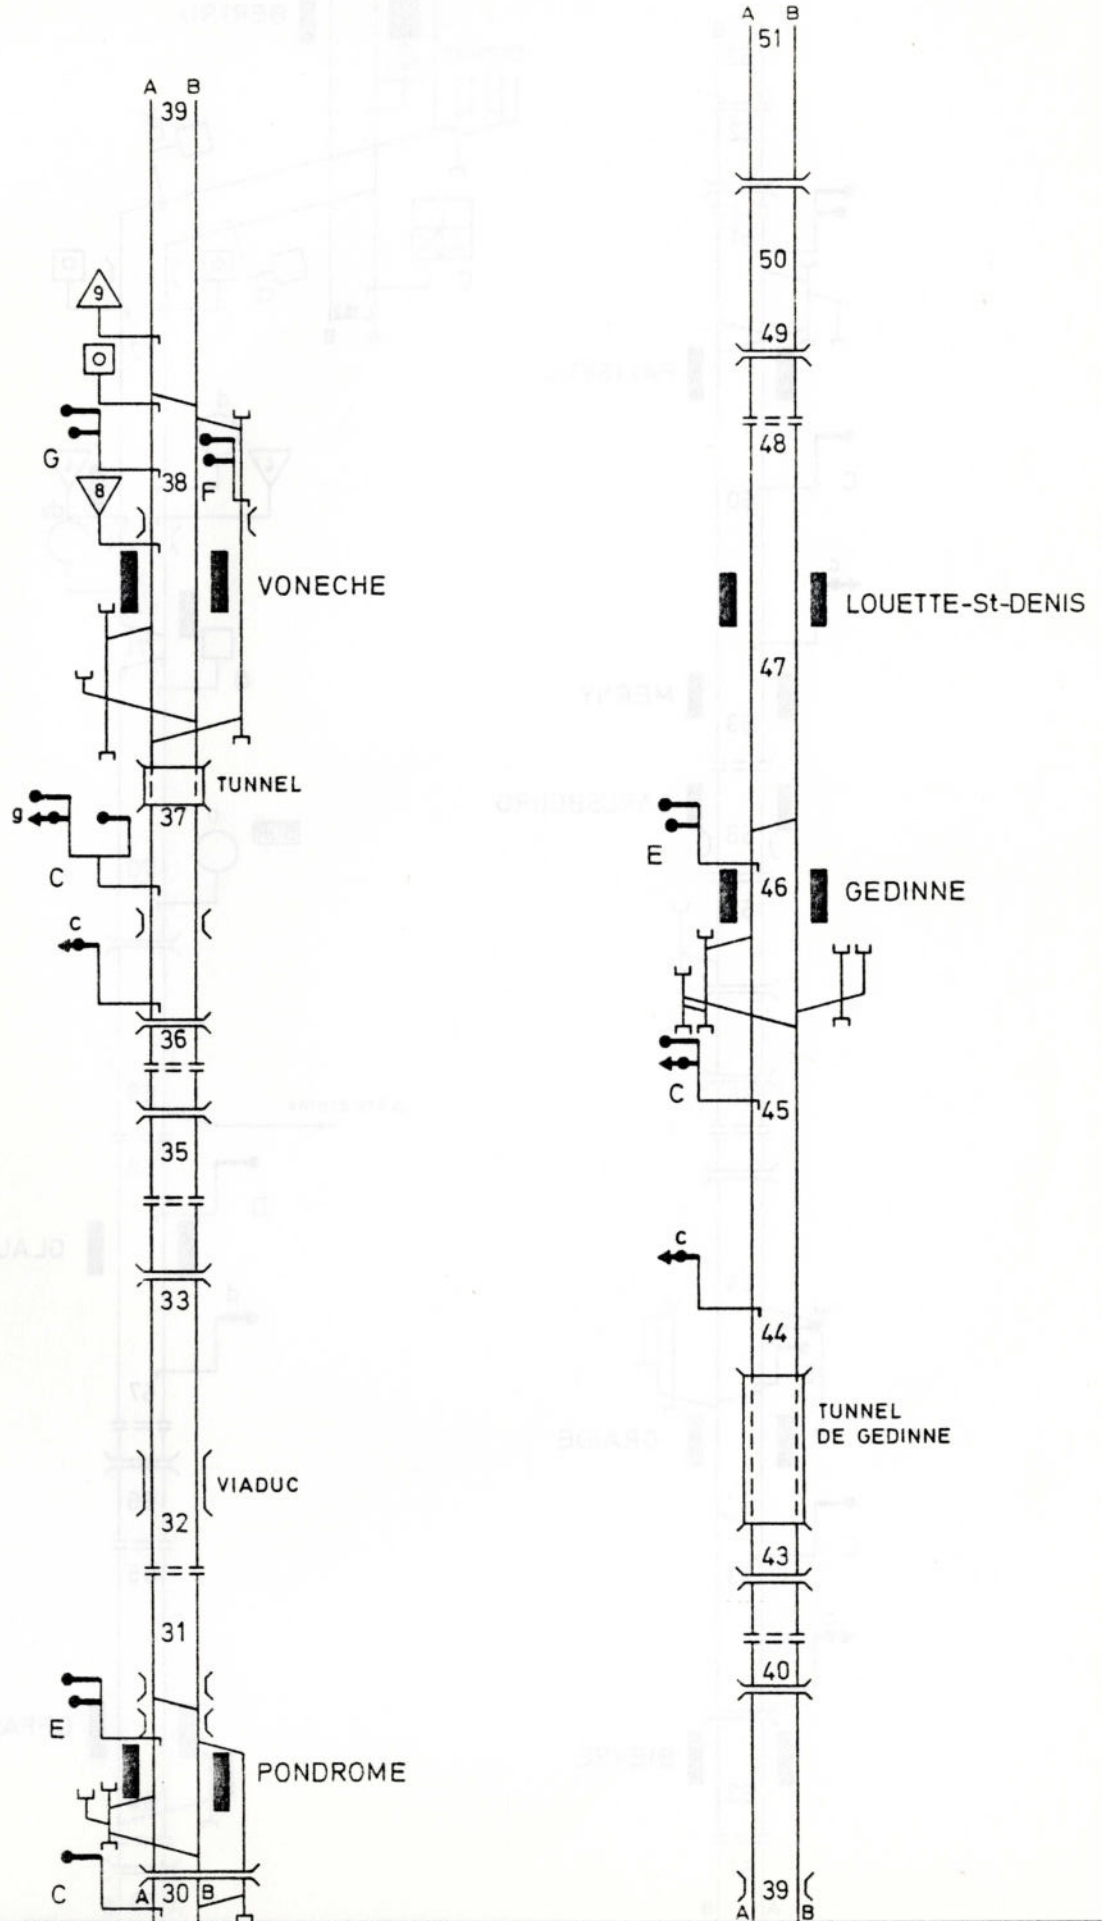

LIGNE
LIJN

166 DINANT-BERTRIX

N°166-A1-0279

Tronçon
Baanvak : DINANT-GENDRON-CELLES

(B) 790312 - 3-79 (50/1)

LIGNE
LIJN

166 DINANT - BERTRIX

N°166 - A1 - 0279

Tronçon
Baanvak : HOUYET - MARTOUZIN

LIGNE
LIJN

166 DINANT - BERTRIX

N° 166-A2-0279

Tronçon : PONDROME - LOUETTE-St-DENIS
Baanvak

LIGNE 166 BERTRIX - DINANT
LIJN 166 BERTRIX - DINANT

N° 166 - B1-0279

Tronçon: LOUETTE-St-DENIS - PONDROME
Baanvak: LOUETTE-St-DENIS - PONDROME

(B) 7903/L 3-79 (500)

Tronçon : GENDRON-CELLES - DINANT
Baanvak :

LIGNE 166 BERTRIX - DINANT
LIJN

N° 166-B2-0279

Tronçon : MARTOUZIN - HOUYET
Baanvak