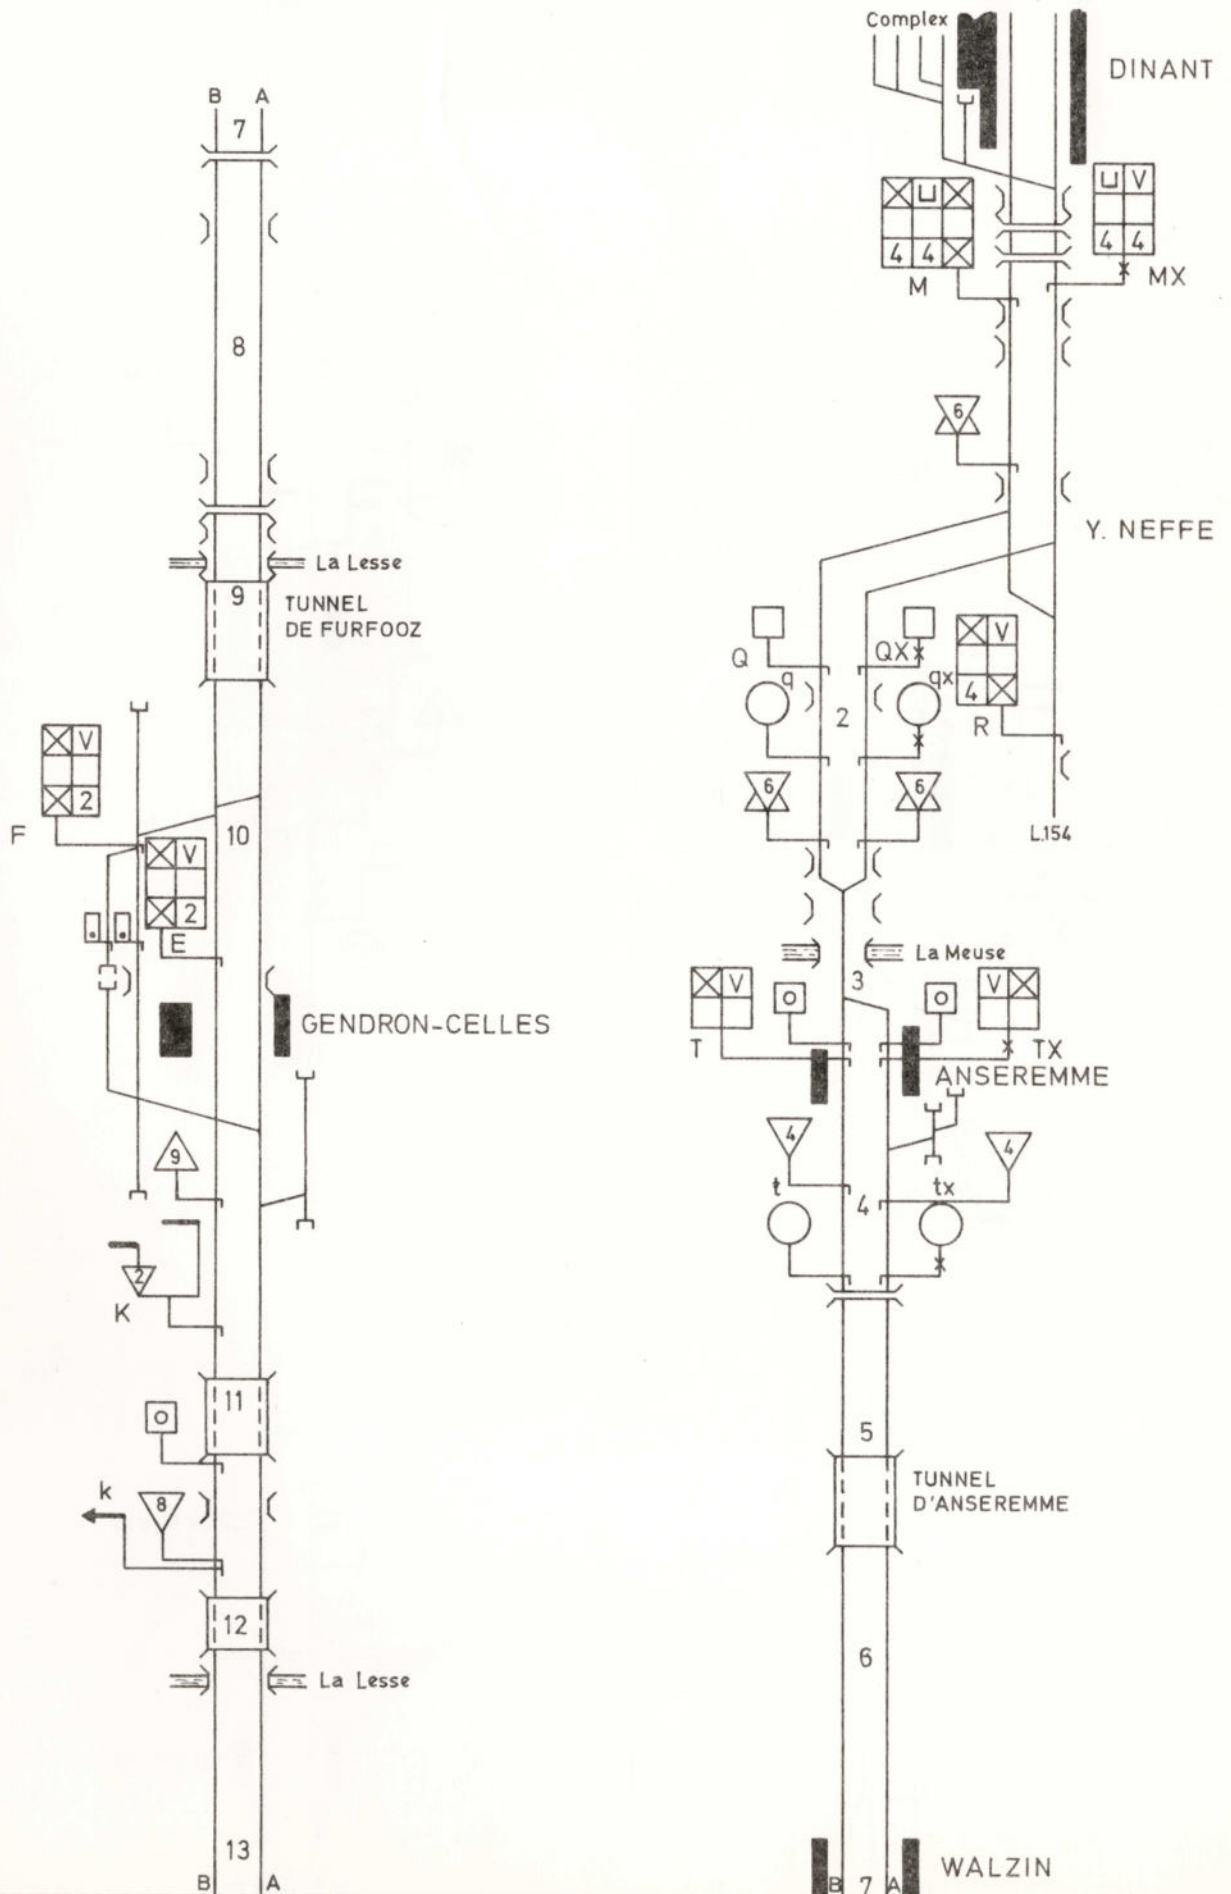

LIGNE
LIJN

166 DINANT-BERTRIX

N°166-A1-0279

Tronçon
Baanvak : DINANT-GENDRON-CELLES

(B) 790312 - 3-79 (50/1)

LIGNE
LIJN

166 DINANT - BERTRIX

N°166 - A1 - 0279

Tronçon
Baanvak : HOUYET - MARTOUZIN

LIGNE
LIJN

166 DINANT - BERTRIX

N° 166-A2-0279

Tronçon : PONDROME - LOUETTE-St-DENIS
Baanvak

LIGNE 166 BERTRIX - DINANT
LIJN 166 BERTRIX - DINANT

N° 166 - B1-0279

Tronçon: LOUETTE-St-DENIS - PONDROME
Baanvak: LOUETTE-St-DENIS - PONDROME

(B) 7903/L 3-79 (500)

Tronçon : GENDRON-CELLES - DINANT
Baanvak :

LIGNE 166 BERTRIX - DINANT
LIJN

N° 166-B2-0279

Tronçon : MARTOUZIN - HOUYET
Baanvak