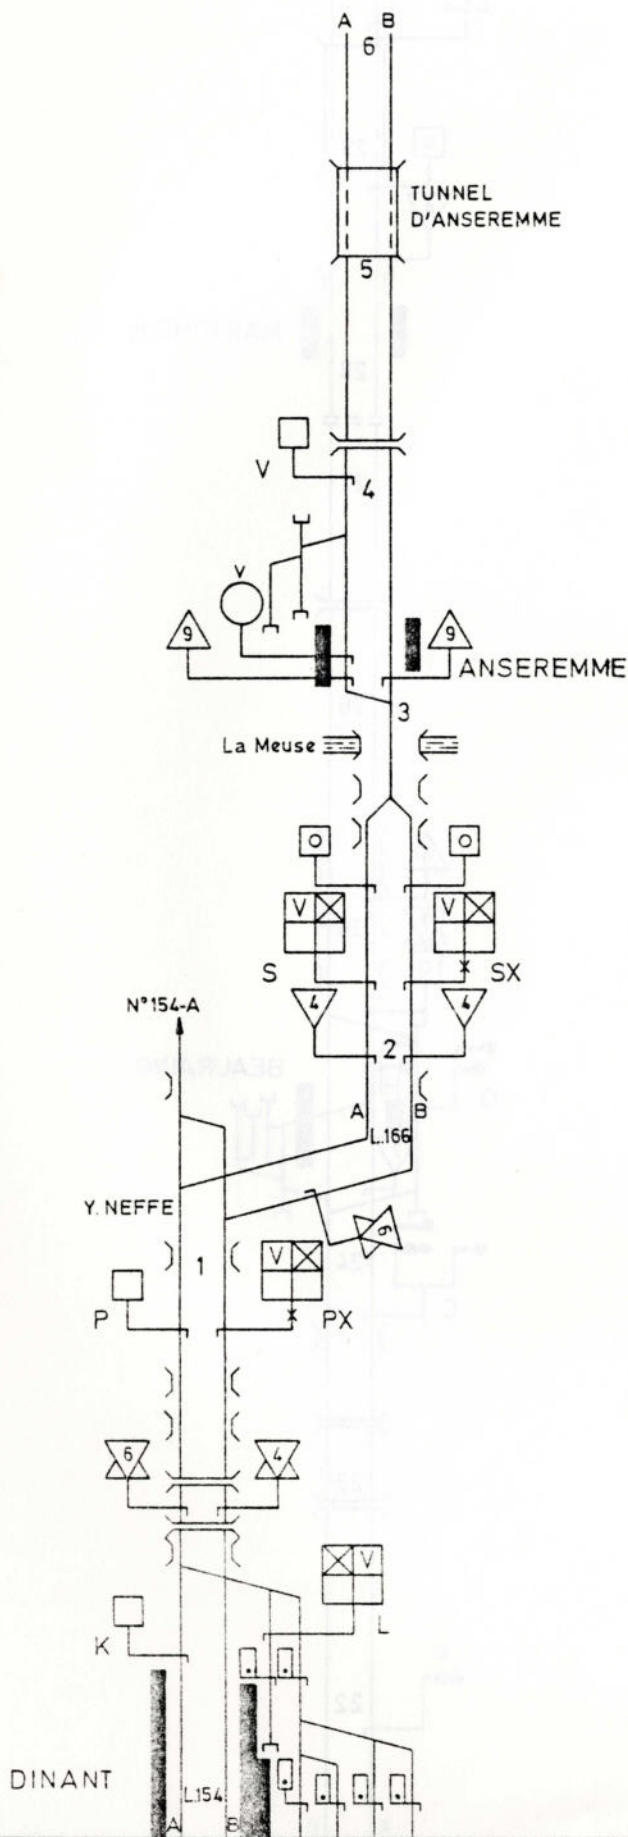

LIGNE
LIJN

166 DINANT-BERTRIX

N°166-A1-0279

Tronçon
Baanvak : DINANT-GENDRON-CELLES

(B) 790312 - 3-79 (50/1)

LIGNE
LIJN

166 DINANT - BERTRIX

N°166 - A1 - 0279

Tronçon
Baanvak : HOUYET - MARTOUZIN

LIGNE
LIJN

166 DINANT - BERTRIX

N° 166-A2-0279

Tronçon : PONDROME - LOUETTE-St-DENIS
Baanvak

LIGNE 166 BERTRIX - DINANT
LIJN 166 BERTRIX - DINANT

N° 166 - B1-0279

Tronçon: LOUETTE-St-DENIS - PONDROME
Baanvak: LOUETTE-St-DENIS - PONDROME

(B) 7903/L 3-79 (500)

Tronçon : GENDRON-CELLES - DINANT
Baanvak :

LIGNE 166 BERTRIX - DINANT
LIJN

N° 166-B2-0279

Tronçon : MARTOUZIN - HOUYET
Baanvak