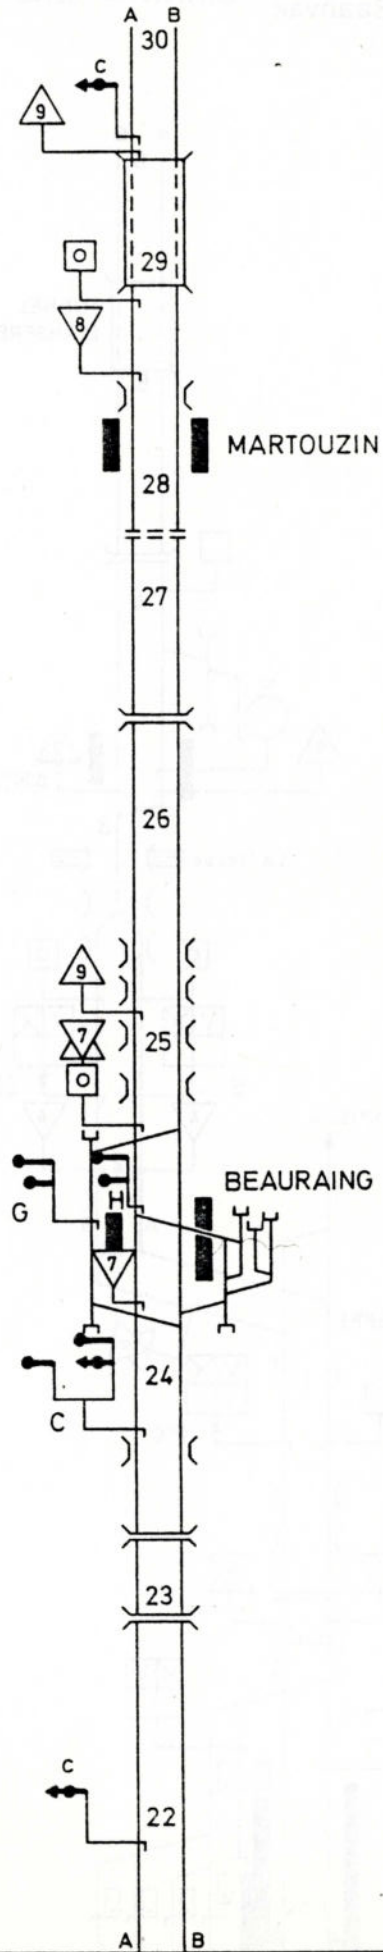

LIGNE
LIJN

166 DINANT-BERTRIX

N°166-A1-0279

Tronçon
Baanvak : DINANT-GENDRON-CELLES

(B) 790312 - 3-79 (50/1)

LIGNE
LIJN

166 DINANT - BERTRIX

N°166 - A1 - 0279

Tronçon
Baanvak : HOUYET - MARTOUZIN

LIGNE
LIJN

166 DINANT - BERTRIX

N° 166-A2-0279

Tronçon : PONDROME - LOUETTE-St-DENIS
Baanvak

LIGNE 166 BERTRIX - DINANT
LIJN 166 BERTRIX - DINANT

N° 166 - B1-0279

Tronçon: LOUETTE-St-DENIS - PONDROME
Baanvak: LOUETTE-St-DENIS - PONDROME

(B) 7903/L 3-79 (500)

Tronçon : GENDRON-CELLES - DINANT
Baanvak :

LIGNE 166 BERTRIX - DINANT
LIJN

N° 166-B2-0279

Tronçon : MARTOUZIN - HOUYET
Baanvak