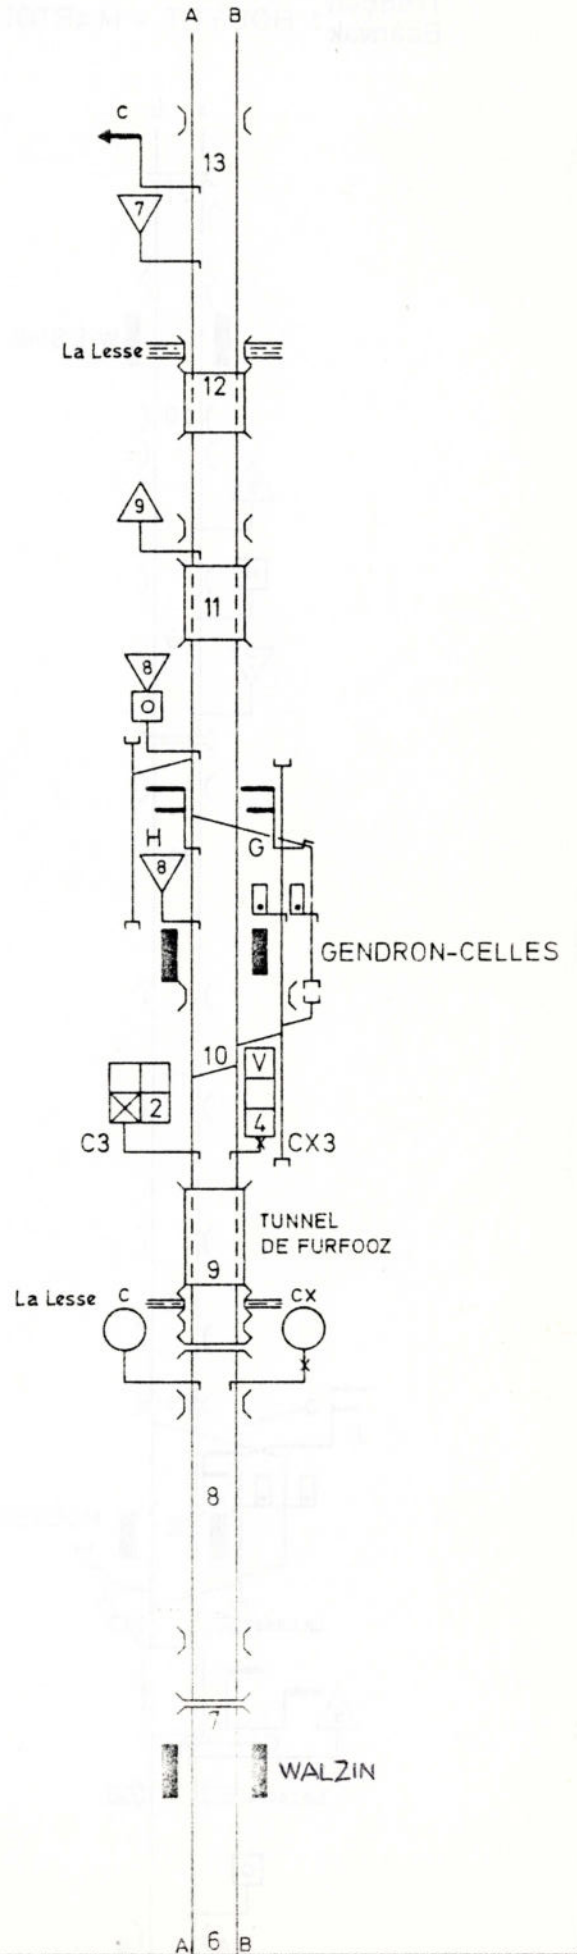

LIGNE
LIJN

166 DINANT-BERTRIX

N°166-A1-0279

Tronçon
Baanvak : DINANT-GENDRON-CELLES

(B) 790312 - 3-79 (50/1)

LIGNE
LIJN

166 DINANT - BERTRIX

N°166 - A1 - 0279

Tronçon
Baanvak : HOUYET - MARTOUZIN

LIGNE
LIJN

166 DINANT - BERTRIX

N° 166-A2-0279

Tronçon : PONDROME - LOUETTE-St-DENIS
Baanvak

LIGNE 166 BERTRIX - DINANT
LIJN 166 BERTRIX - DINANT

N° 166 - B1-0279

Tronçon: LOUETTE-St-DENIS - PONDROME
Baanvak: LOUETTE-St-DENIS - PONDROME

(B) 7903/L 3-79 (500)

Tronçon : GENDRON-CELLES - DINANT
Baanvak :

LIGNE 166 BERTRIX - DINANT
LIJN

N° 166-B2-0279

Tronçon : MARTOUZIN - HOUYET
Baanvak