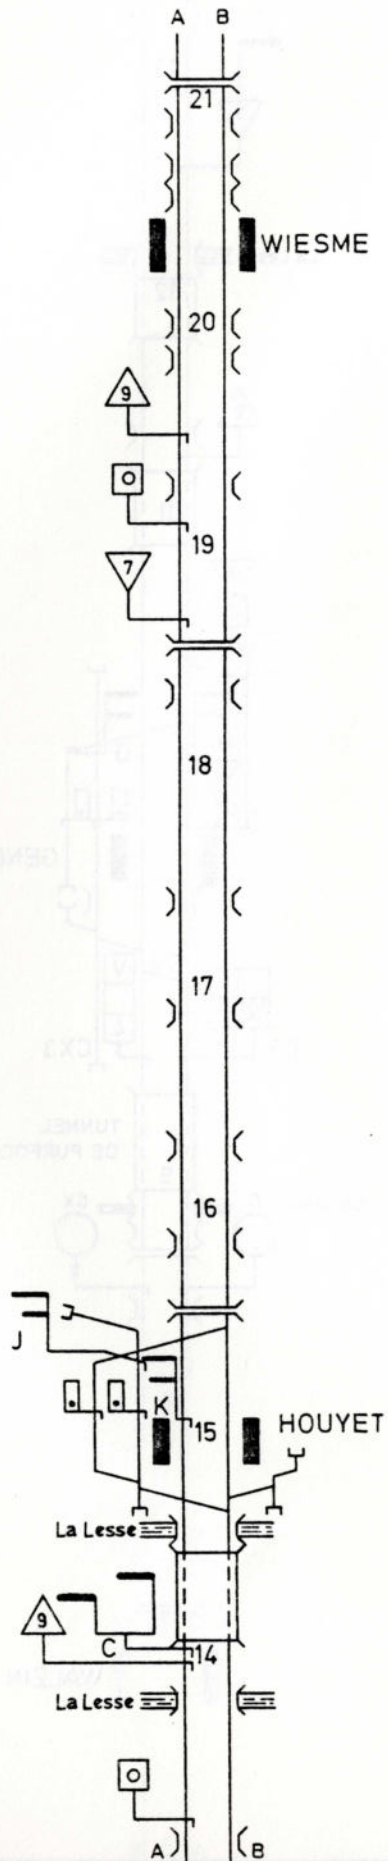

LIGNE
LIJN

166 DINANT-BERTRIX

N°166-A1-0279

Tronçon
Baanvak : DINANT-GENDRON-CELLES

(B) 790312 - 3-79 (50/1)

LIGNE
LIJN

166 DINANT - BERTRIX

N°166 - A1 - 0279

Tronçon
Baanvak : HOUYET - MARTOUZIN

LIGNE
LIJN

166 DINANT - BERTRIX

N° 166-A2-0279

Tronçon : PONDROME - LOUETTE-St-DENIS
Baanvak

LIGNE 166 BERTRIX - DINANT
LIJN 166 BERTRIX - DINANT

N° 166 - B1-0279

Tronçon: LOUETTE-St-DENIS - PONDROME
Baanvak: LOUETTE-St-DENIS - PONDROME

(B) 7903/L 3-79 (500)

Tronçon : GENDRON-CELLES - DINANT
Baanvak :

LIGNE 166 BERTRIX - DINANT
LIJN

N° 166-B2-0279

Tronçon : MARTOUZIN - HOUYET
Baanvak