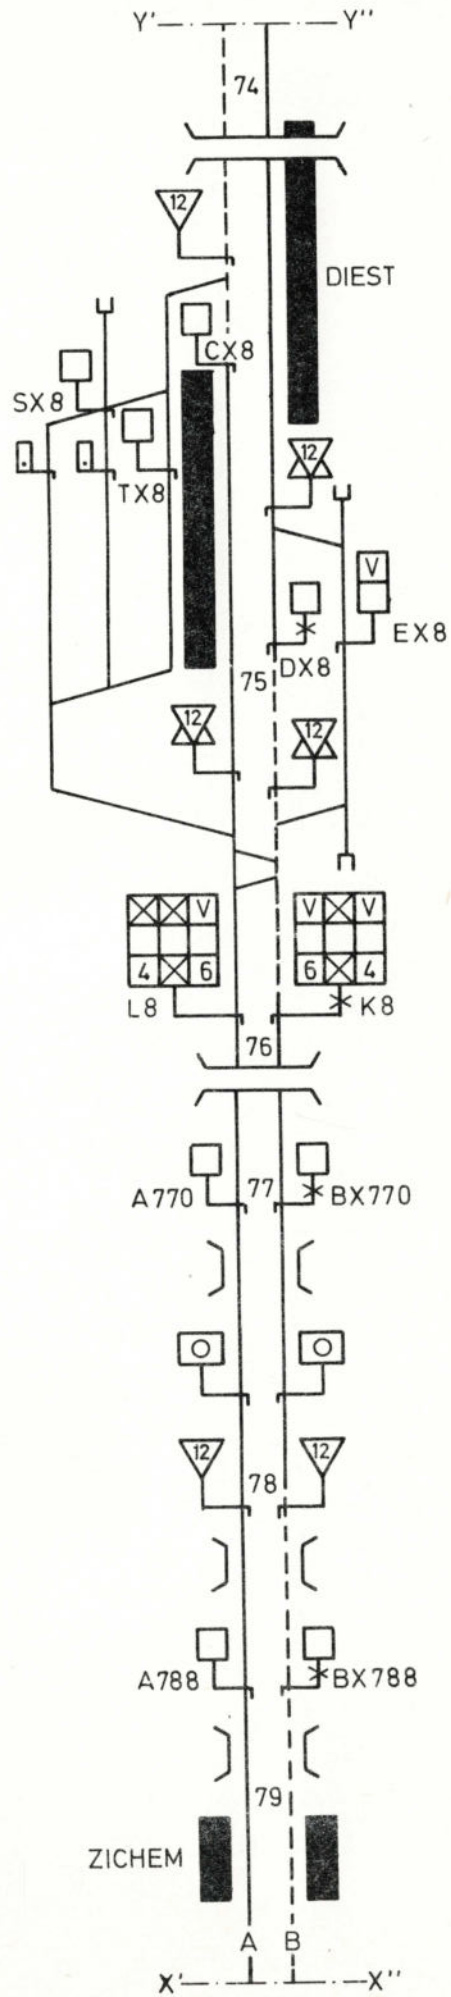

# L. 35 Y.HOLSBEEK - HASSELT

N° : 35A1-06.84

Baanvak  
Tronçon Y. Holsbeek - Y.Z.Δ Aarschot

B) 74-1433-84 (2000)

Alleen voor snelheden hoger dan 90 km/h  
 Seulement pour vitesses supérieur à 90 km/h

B) 74143E B4 (2000)