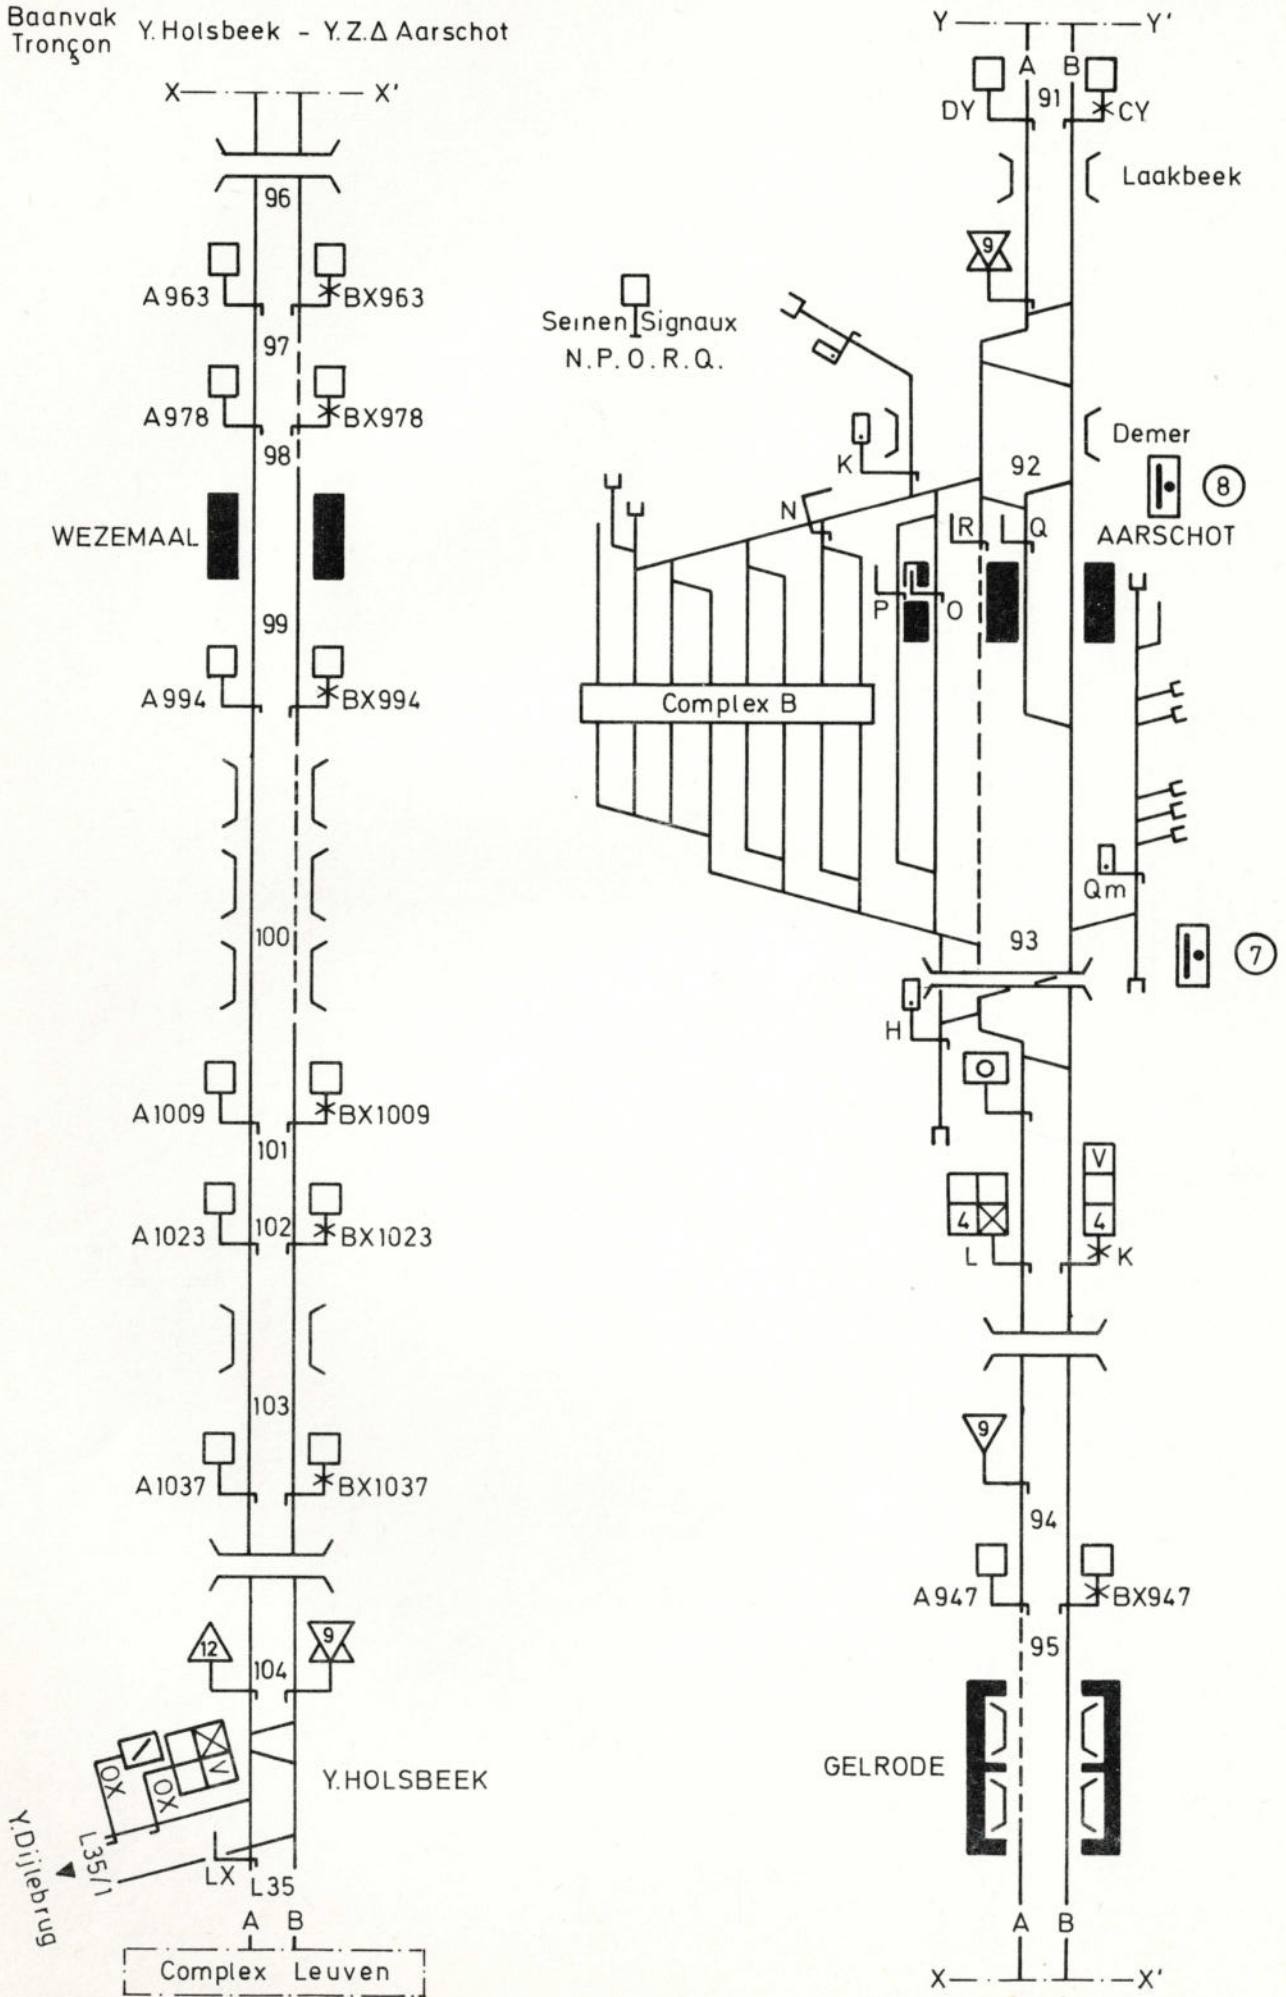

# L. 35 Y.HOLSBEEK - HASSELT

N° : 35A1-06.84

Baanvak  
Tronçon Y. Holsbeek - Y.Z.Δ Aarschot

B) 74-1433-84 (2000)

Alleen voor snelheden hoger dan 90 km/h  
 Seulement pour vitesses supérieur à 90 km/h

B) 74143E B4 (2000)