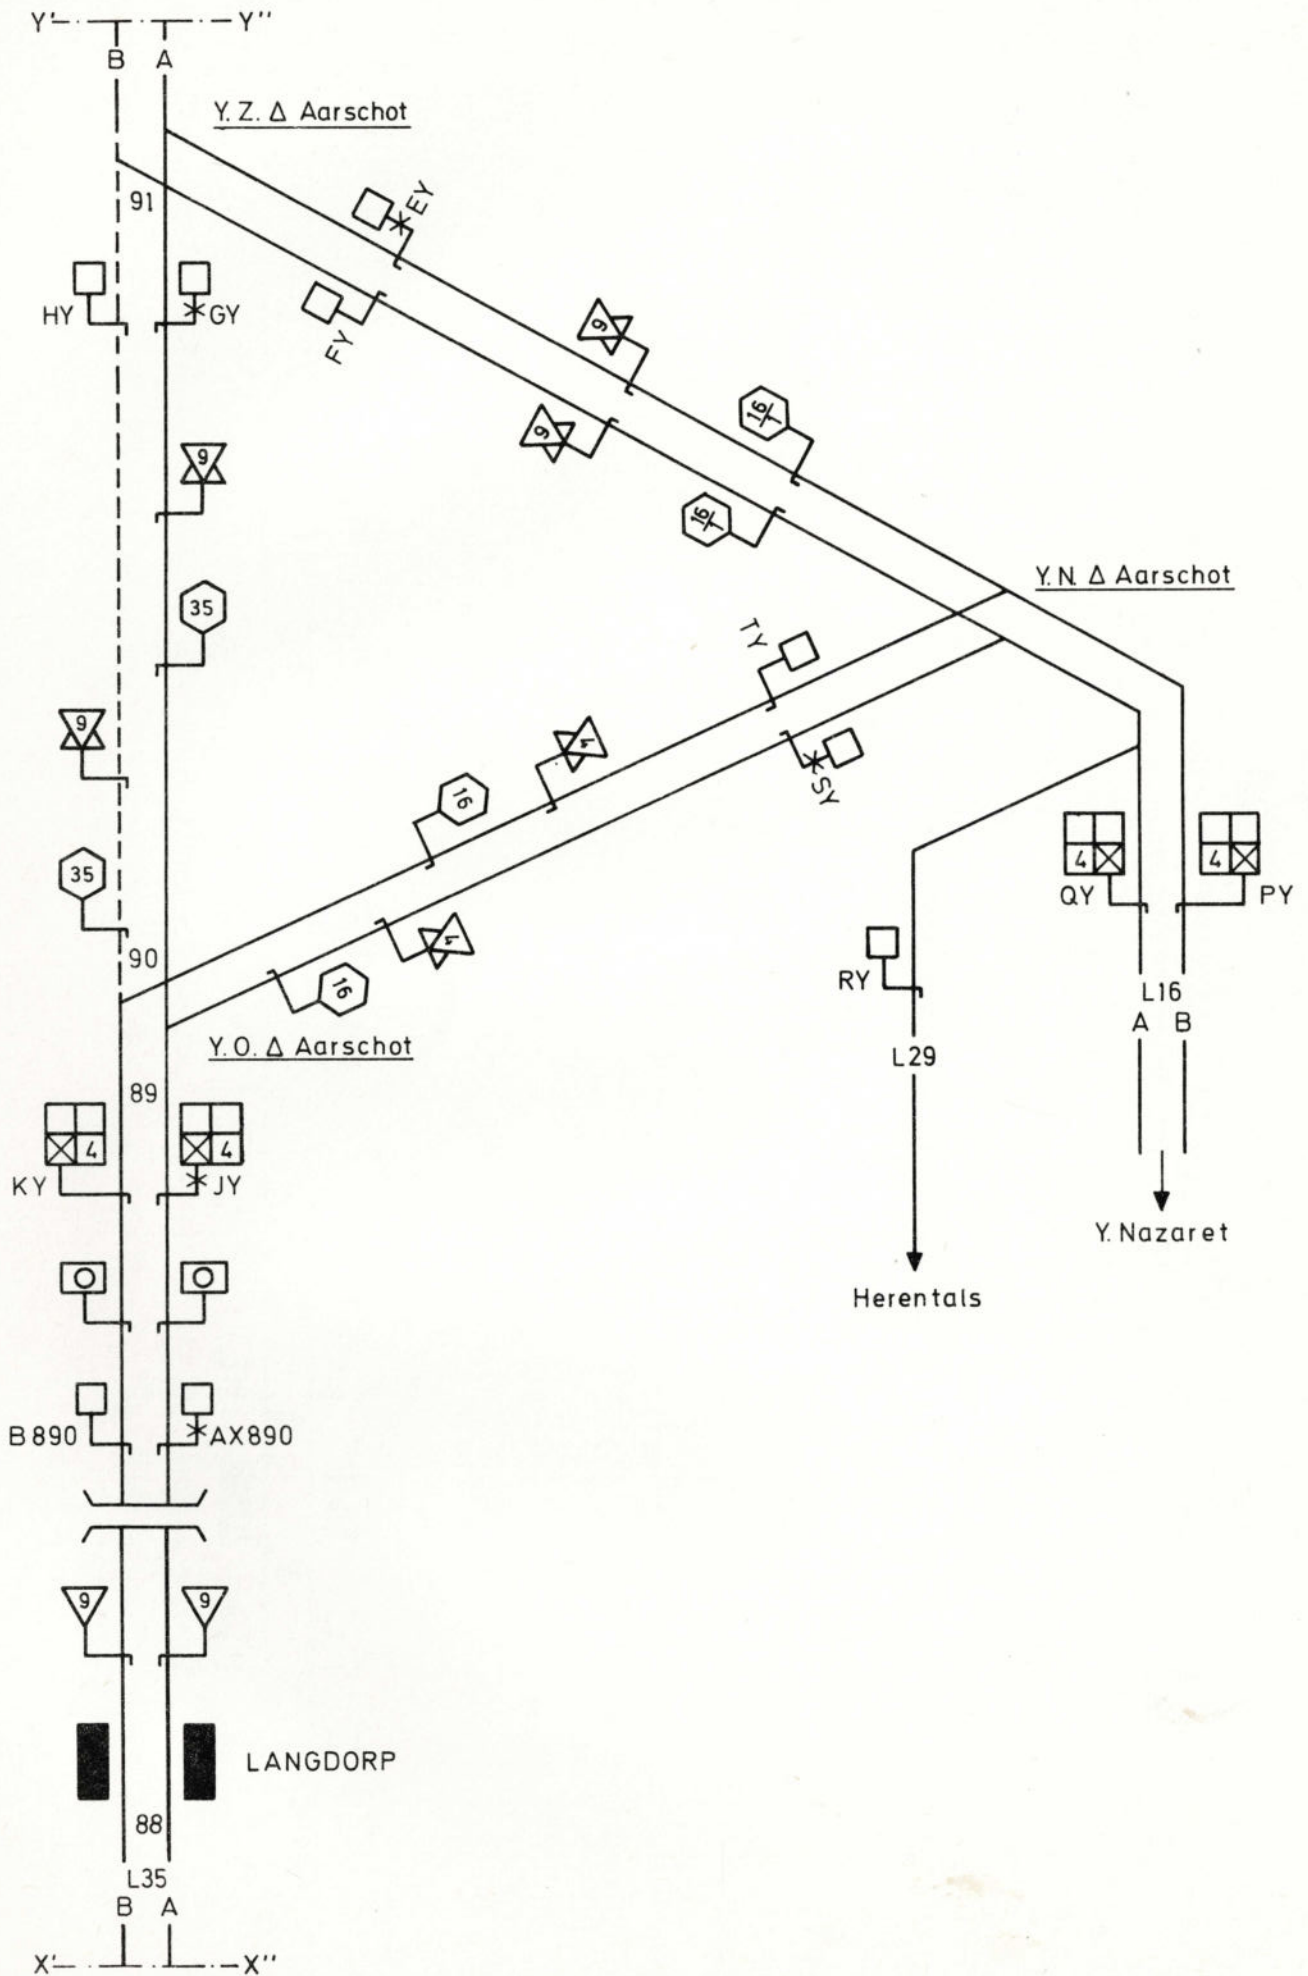

# L. 35 Y.HOLSBEEK - HASSELT

N° : 35A1-06.84

Baanvak  
Tronçon Y. Holsbeek - Y.Z.Δ Aarschot

B) 74-1433-84 (2000)

Alleen voor snelheden hoger dan 90 km/h  
 Seulement pour vitesses supérieur à 90 km/h

B) 74143E B4 (2000)