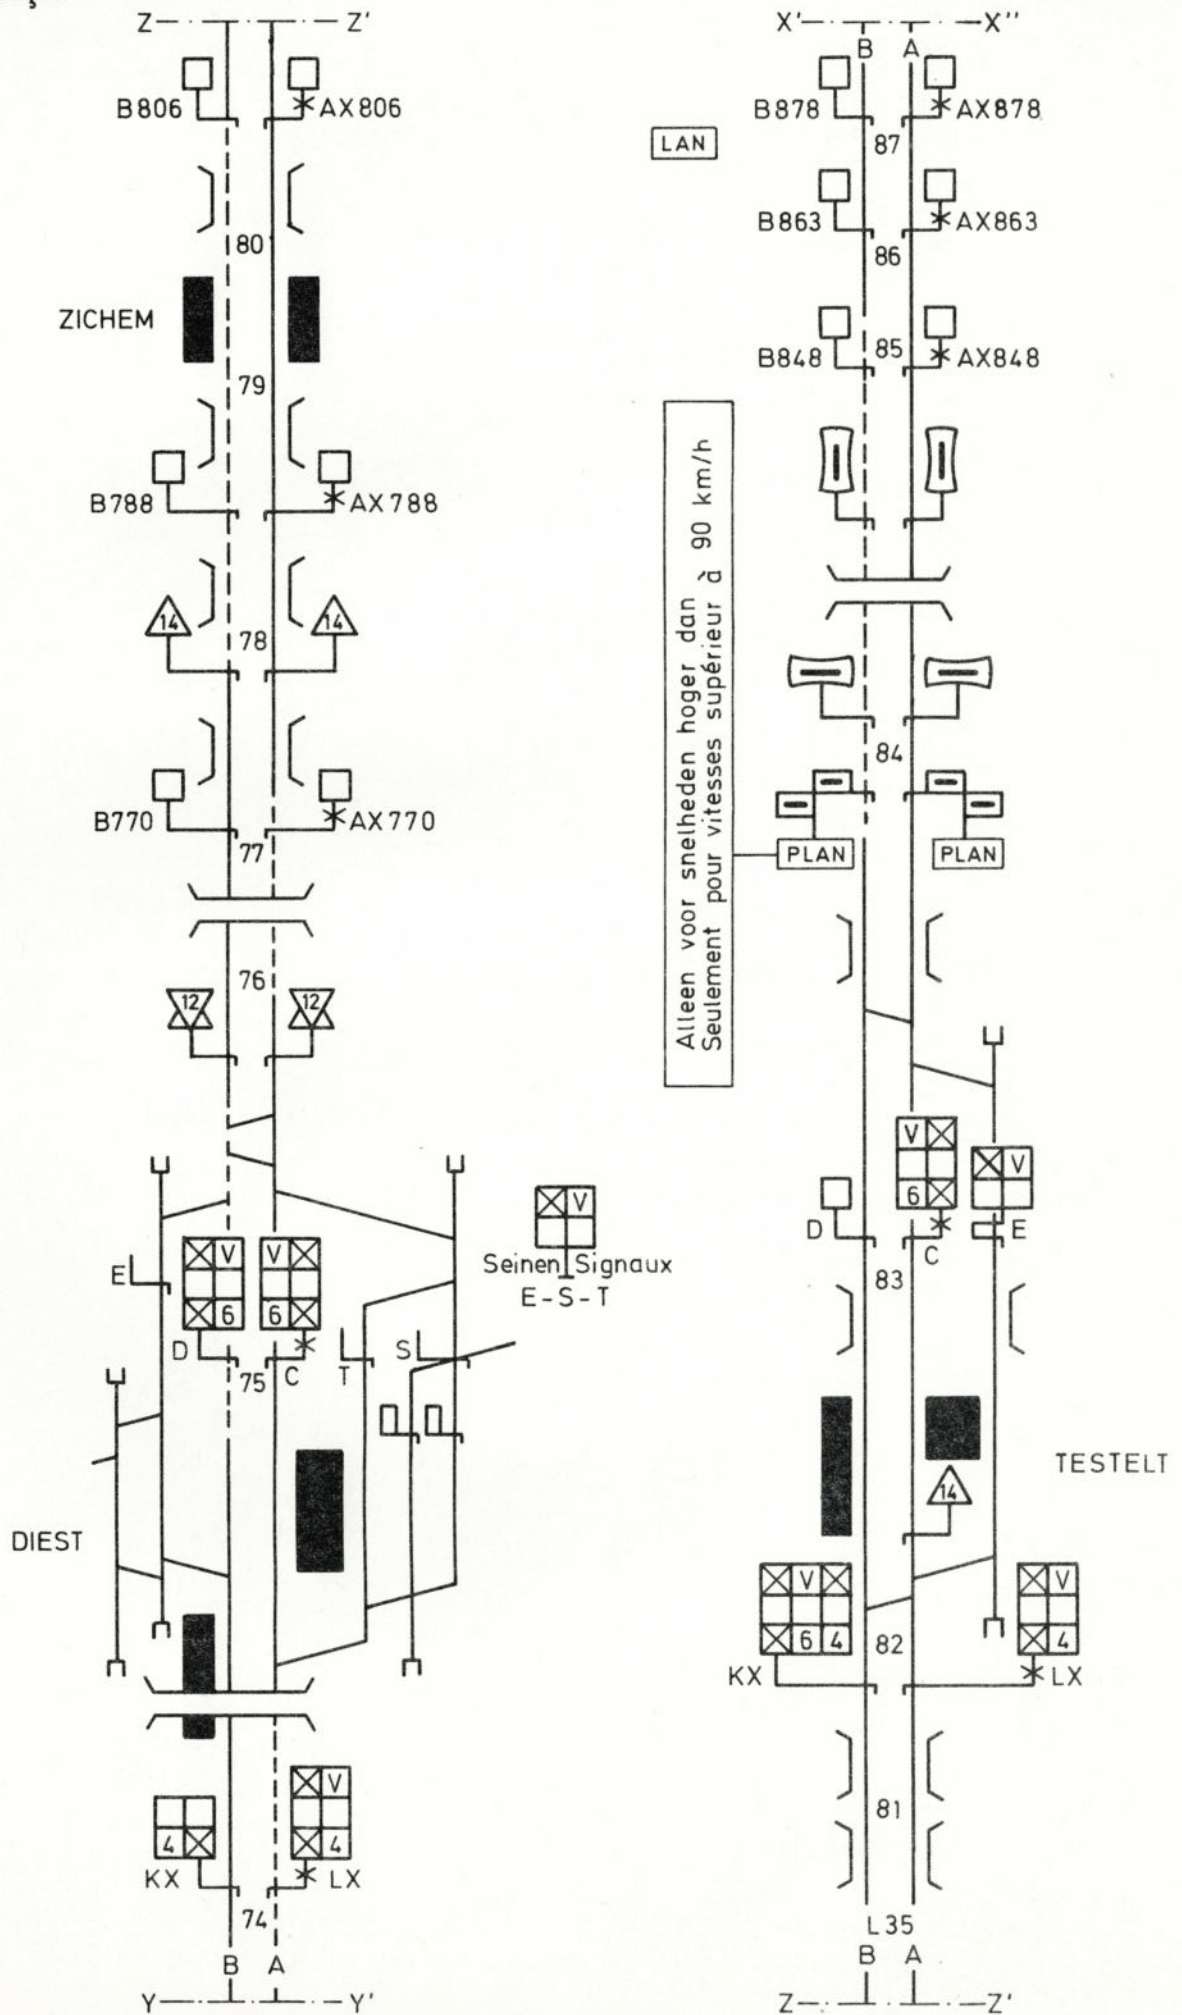

# L. 35 Y.HOLSBEEK - HASSELT

N° : 35A1-06.84

Baanvak  
Tronçon Y. Holsbeek - Y.Z.Δ Aarschot

B) 74-1433-84 (2000)

Alleen voor snelheden hoger dan 90 km/h  
 Seulement pour vitesses supérieur à 90 km/h

B) 74143E B4 (2000)