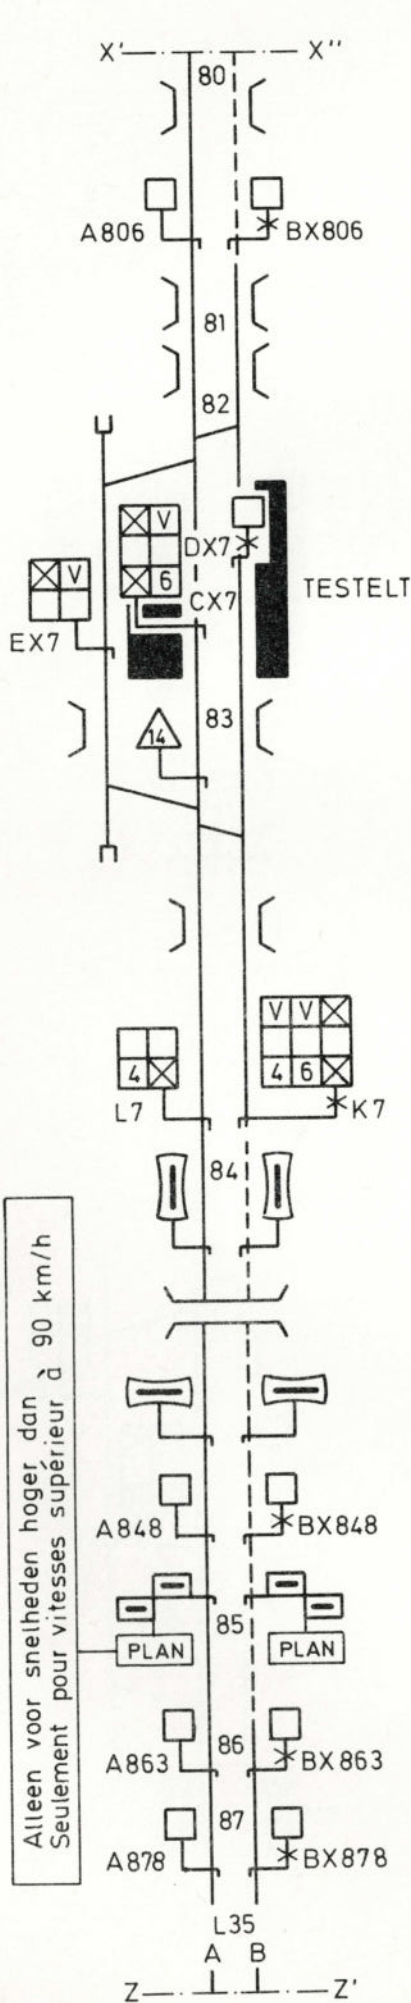

# L. 35 Y.HOLSBEEK - HASSELT

N° : 35A1-06.84

Baanvak  
Tronçon Y. Holsbeek - Y.Z.Δ Aarschot

B) 74-1433-84 (2000)

Alleen voor snelheden hoger dan 90 km/h  
 Seulement pour vitesses supérieur à 90 km/h

B) 74143E B4 (2000)