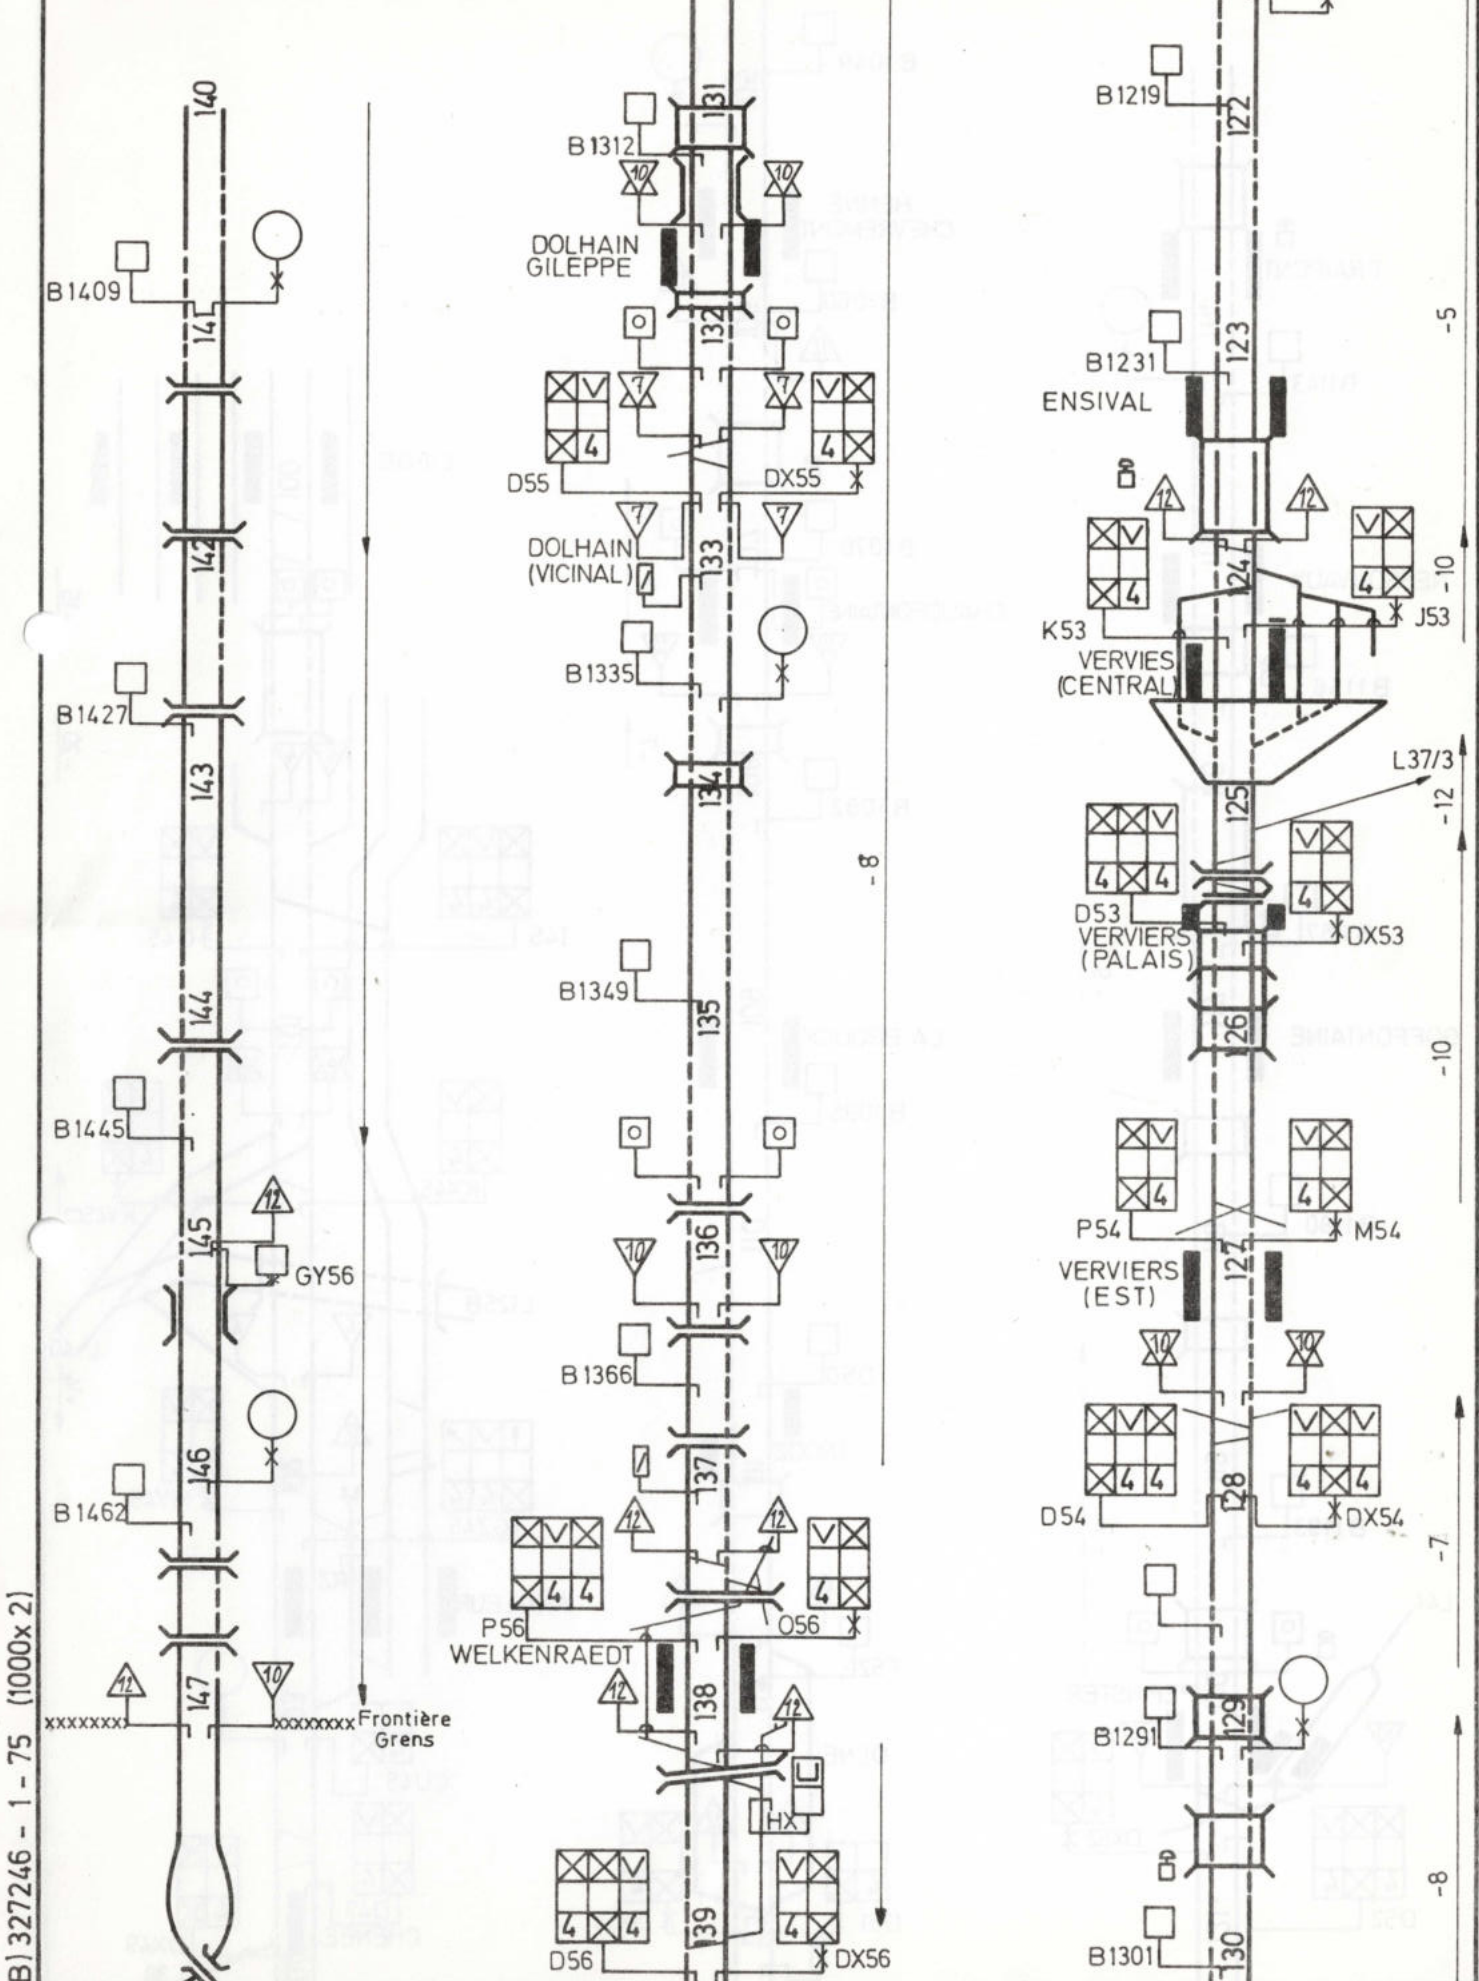

LIEGE - WELKENRAEDT - FRONTIERE GRENS

N° 37 - A - 291174

(B) 327246 - 1-75 (1000x2)

Fiche bij te werken met de nagekomen wijzigingen aan het S.S.P.
 Fiche à tenir à jour par les modifications ultérieures au P.S.S.

+12

+5

A1398

OX56

WELKENRAEDT

C56

L39

A1362

FY56

A1467

A1451

A1433

A1416

Frontière Grèns

Essais frein Remproef

147

146

145

144

143

142

141

FRONTIERE - WELKENRAEDT-LIEGE
Grens - Welkenraedt-Liege

(B) 327246 - 1 - 75 (1000x2)