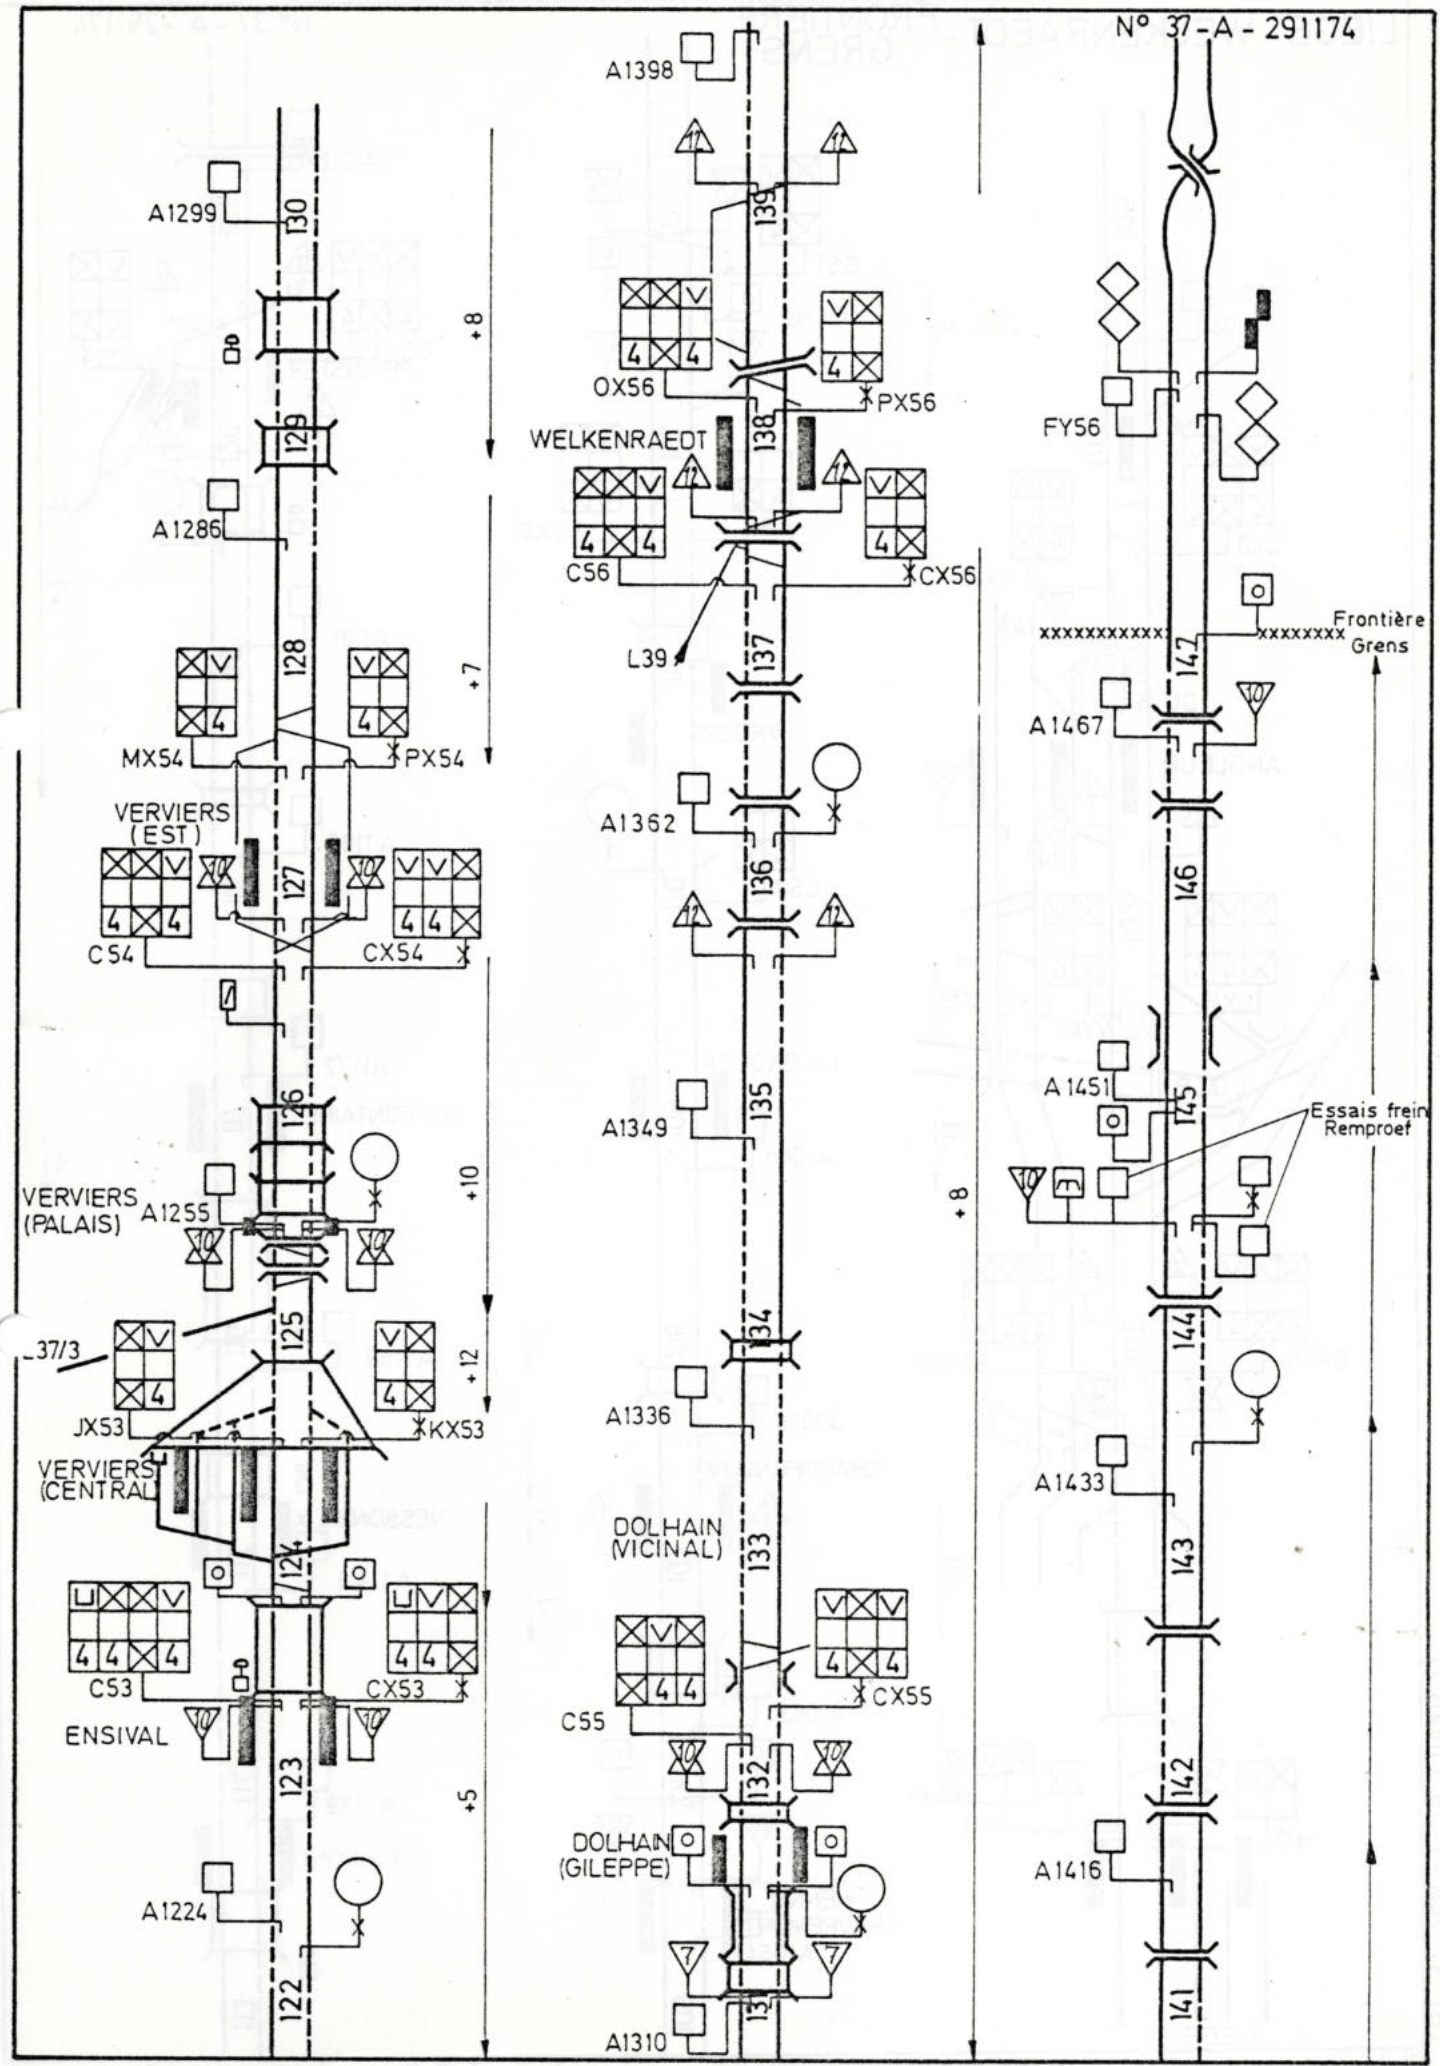

LIEGE - WELKENRAEDT - FRONTIERE GRENS

N° 37 - A - 291174

(B) 327246 - 1-75 (1000x2)

Fiche bij te werken met de nagekomen wijzigingen aan het S.S.P.
 Fiche à tenir à jour par les modifications ultérieures au P.S.S.

A1299

A1286

MX54

VERVIERS (EST)

C54

VERVIERS (PALAIS)

A1255

37/3

+12

+5

A1398

OX56

WELKENRAEDT

C56

L39

A1362