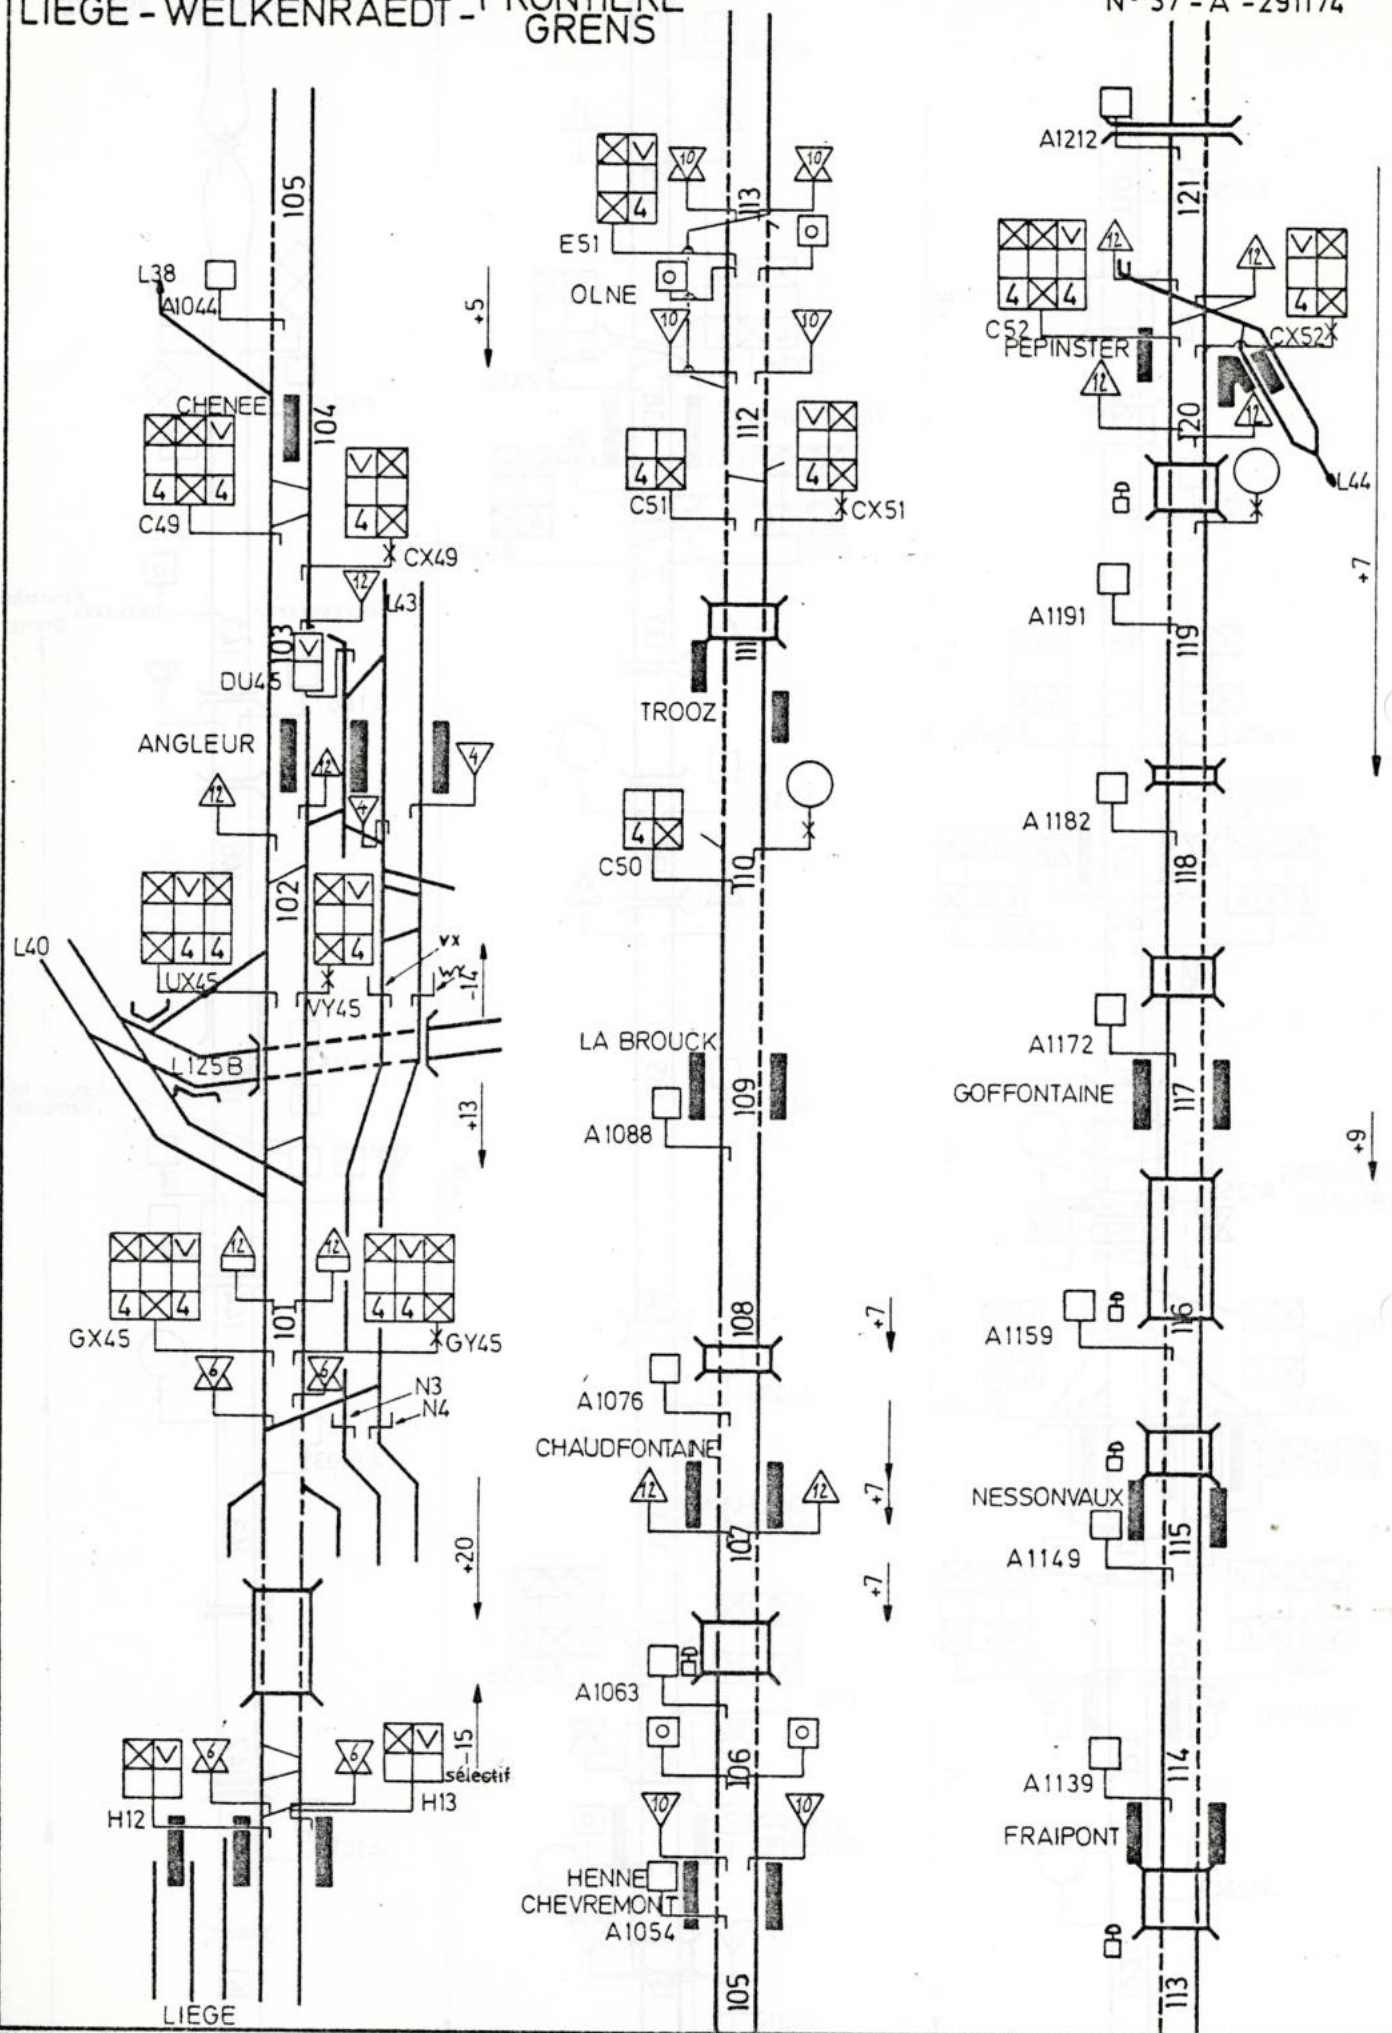

LIEGE - WELKENRAEDT - FRONTIERE GRENS

N° 37 - A - 291174

(B) 327246 - 1-75 (1000x2)

Fiche bij te werken met de nagekomen wijzigingen aan het S.S.P.
 Fiche à tenir à jour par les modifications ultérieures au P.S.S.

+12

+5

A1398

OX56

WELKENRAEDT

C56

L39

A1362