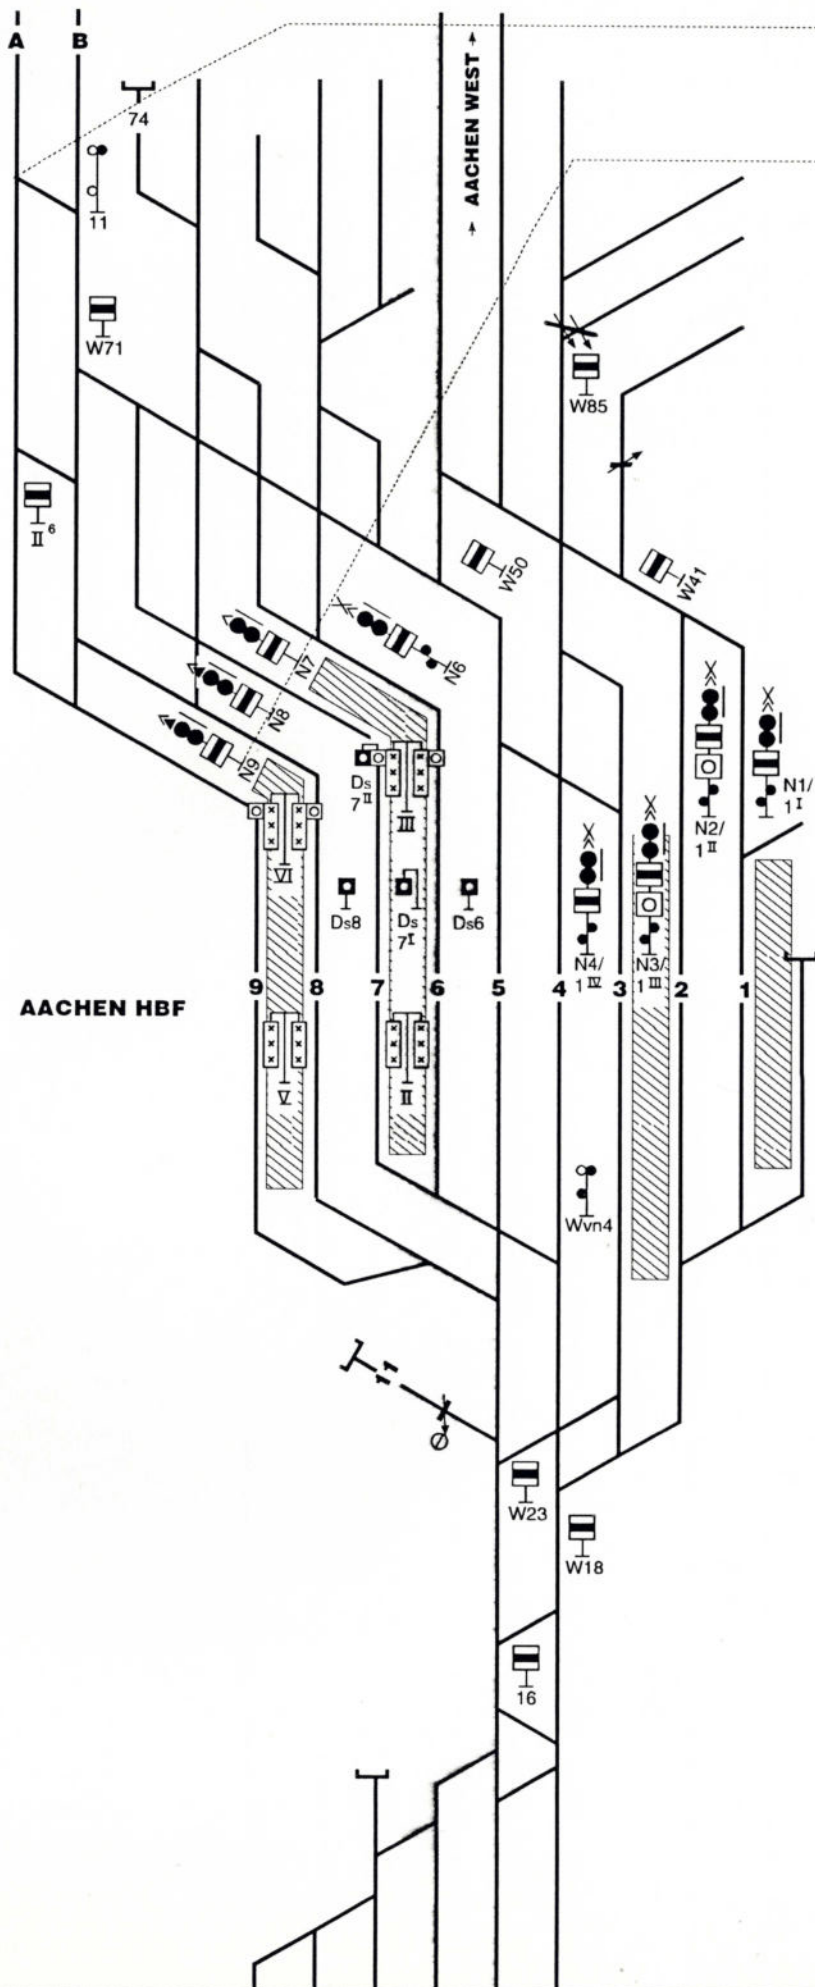

Voie A : 100 km/h
Spoor A

AACHEN HBF - WELKENRAEDT

N° 37DB - B - 07 - 94

+26

V. max
deux voies
beide sporen
60 km/h

V. max
beide sporen : 40 km/h
deux voies

70.800
70.500

AACHEN HBF

AACHEN WEST

I

B

9

8

7

6

5

4

3

2

1

74

11

W71

II⁶