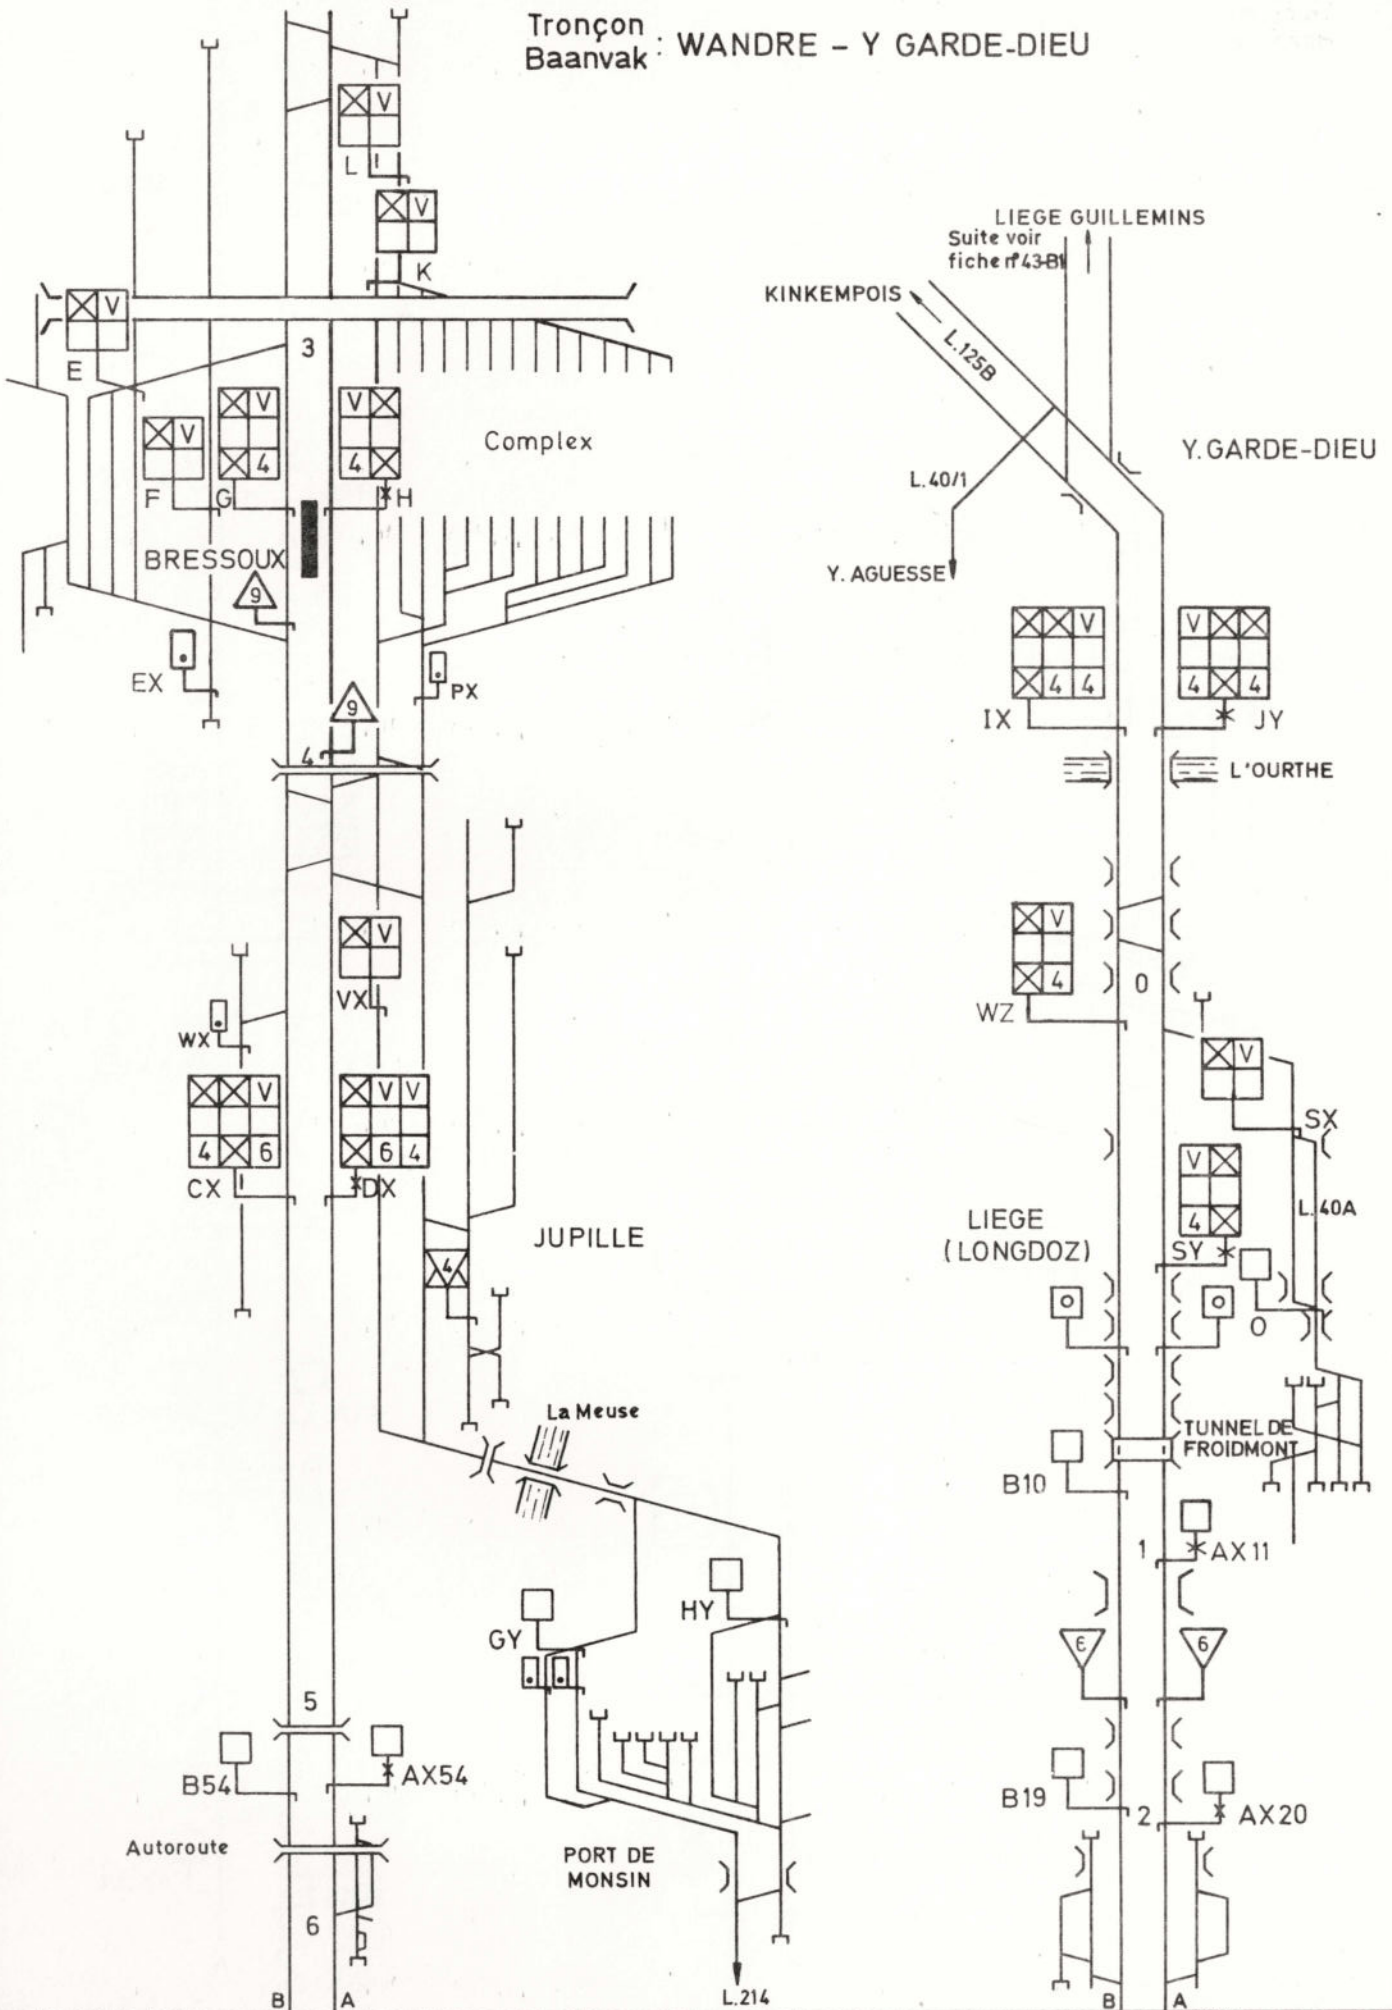

# L. 40 LIEGE-GUILLEMINES - VISE

N° 40-A-09.85

Tronçon: Y. GARDE-DIEU-WANDRE  
 Baanvak: Y. GARDE-DIEU-WANDRE

Tronçon: LIEGE-GUILLEMINES - Y. GARDE-DIEU  
 voir fiche n°43-A1

Tronçon : WANDRE - Y GARDE-DIEU  
 Baanvak : WANDRE - Y GARDE-DIEU

(B) - 7516 id. 10.85 (1750)

# L.40 VISE - LIEGE - GUILLEMINS

N° 40 - B - 09.85

Tronçon  
Baanvak VISE - WANDRE