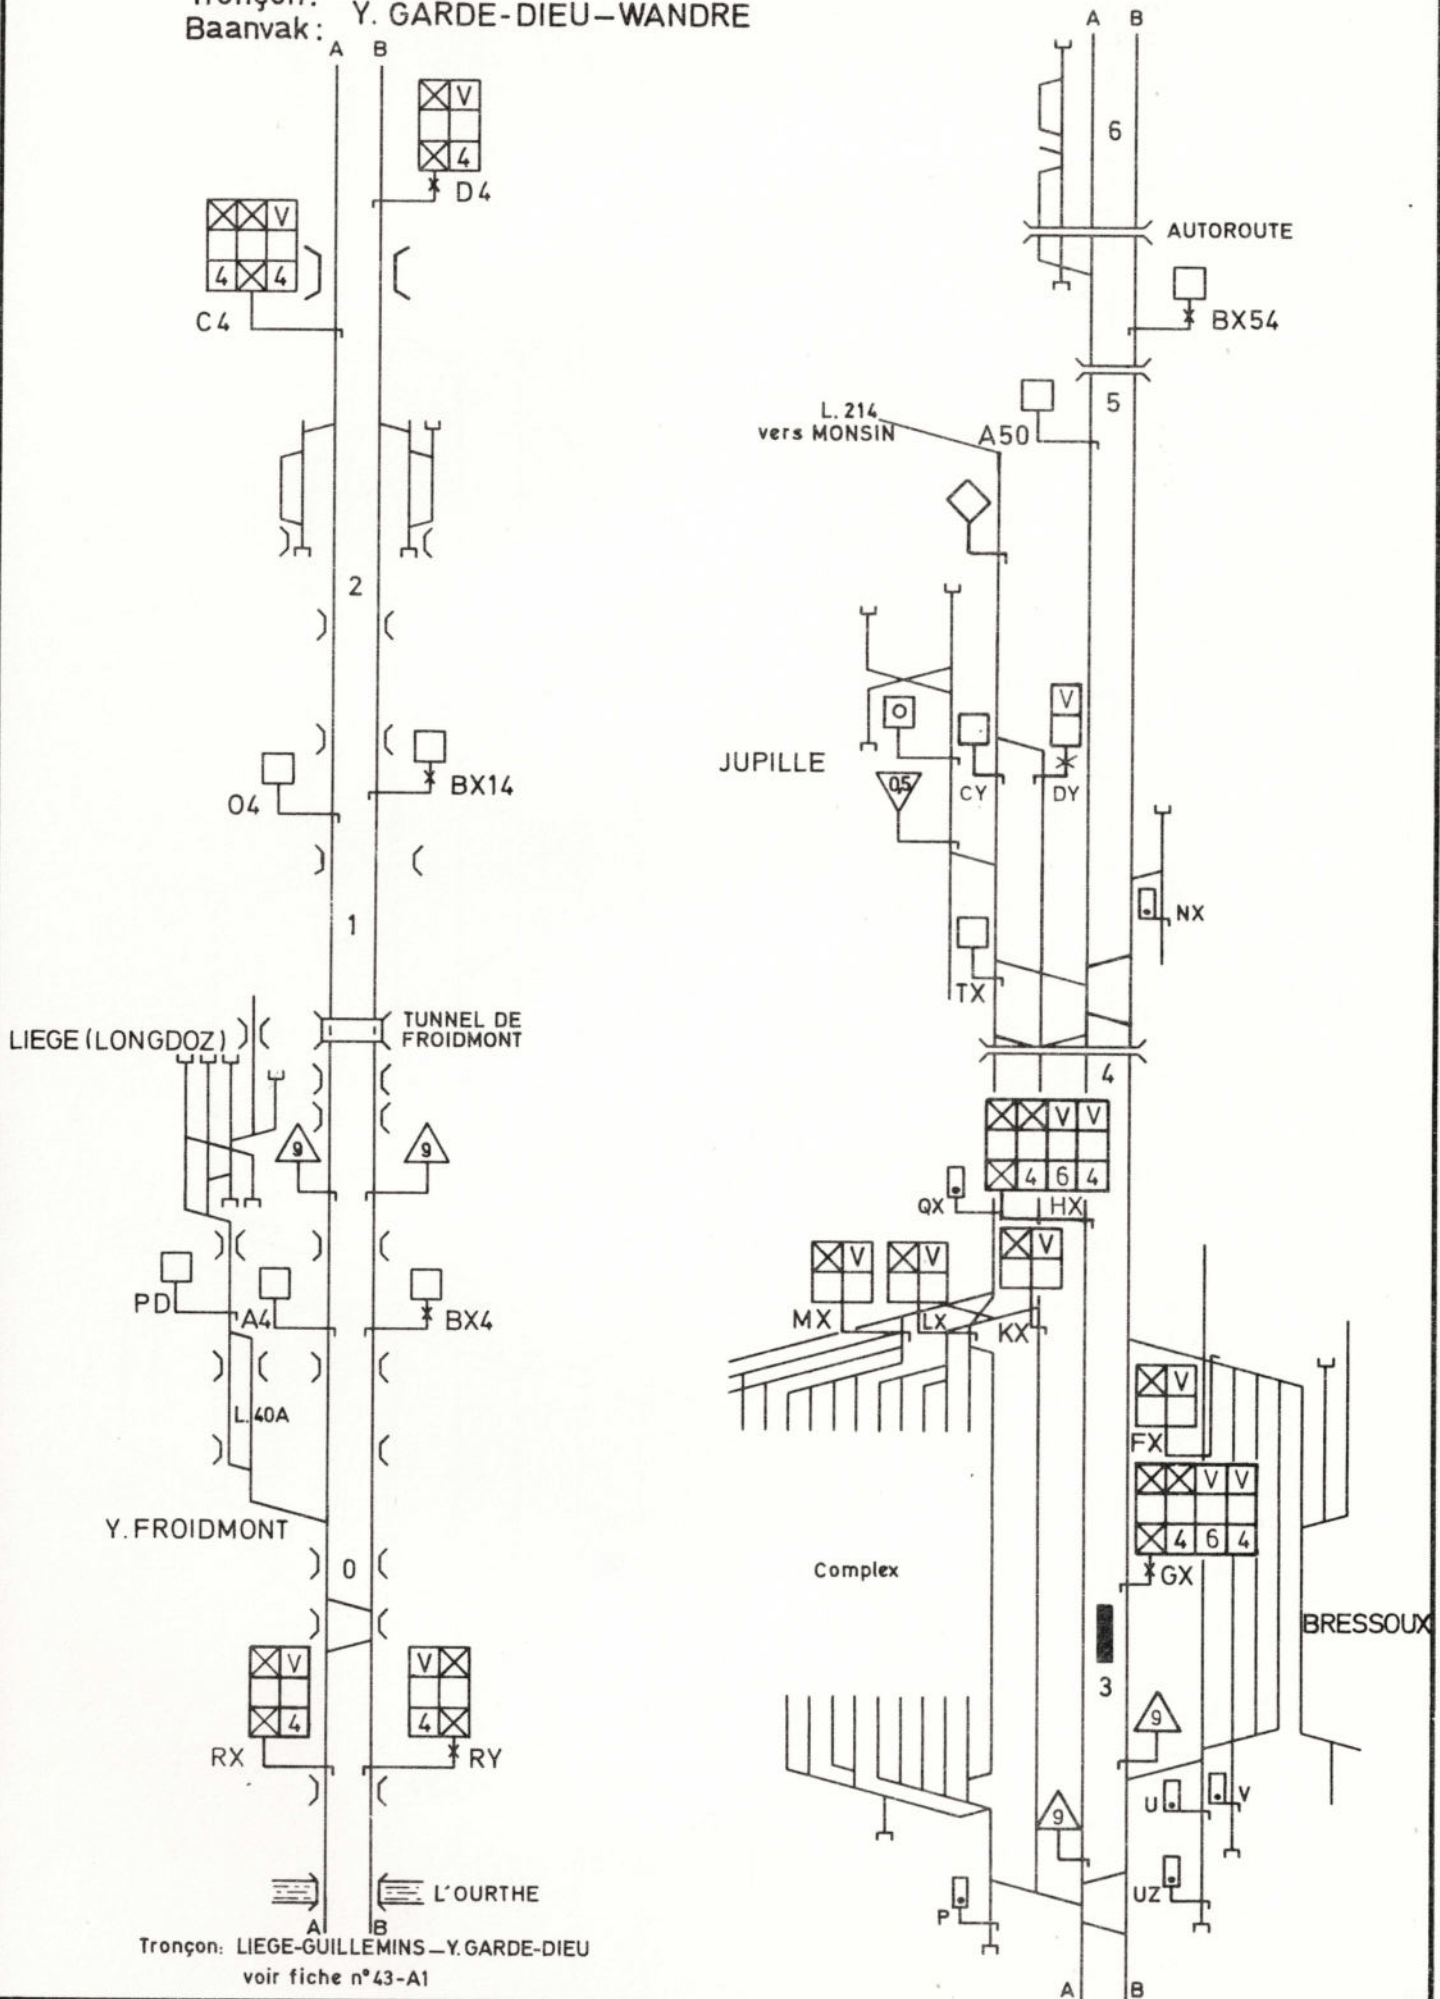

# L. 40 LIEGE-GUILLEMINES - VISE

N° 40-A-09.85

Tronçon: Y. GARDE-DIEU-WANDRE  
 Baanvak: Y. GARDE-DIEU-WANDRE

Tronçon: LIEGE-GUILLEMINES - Y. GARDE-DIEU  
 voir fiche n°43-A1

Tronçon : WANDRE - Y GARDE-DIEU  
 Baanvak : WANDRE - Y GARDE-DIEU

(B) - 7516 id. 10.85 (1750)

# L.40 VISE - LIEGE - GUILLEMINS

N° 40 - B - 09.85

Tronçon  
Baanvak VISE - WANDRE