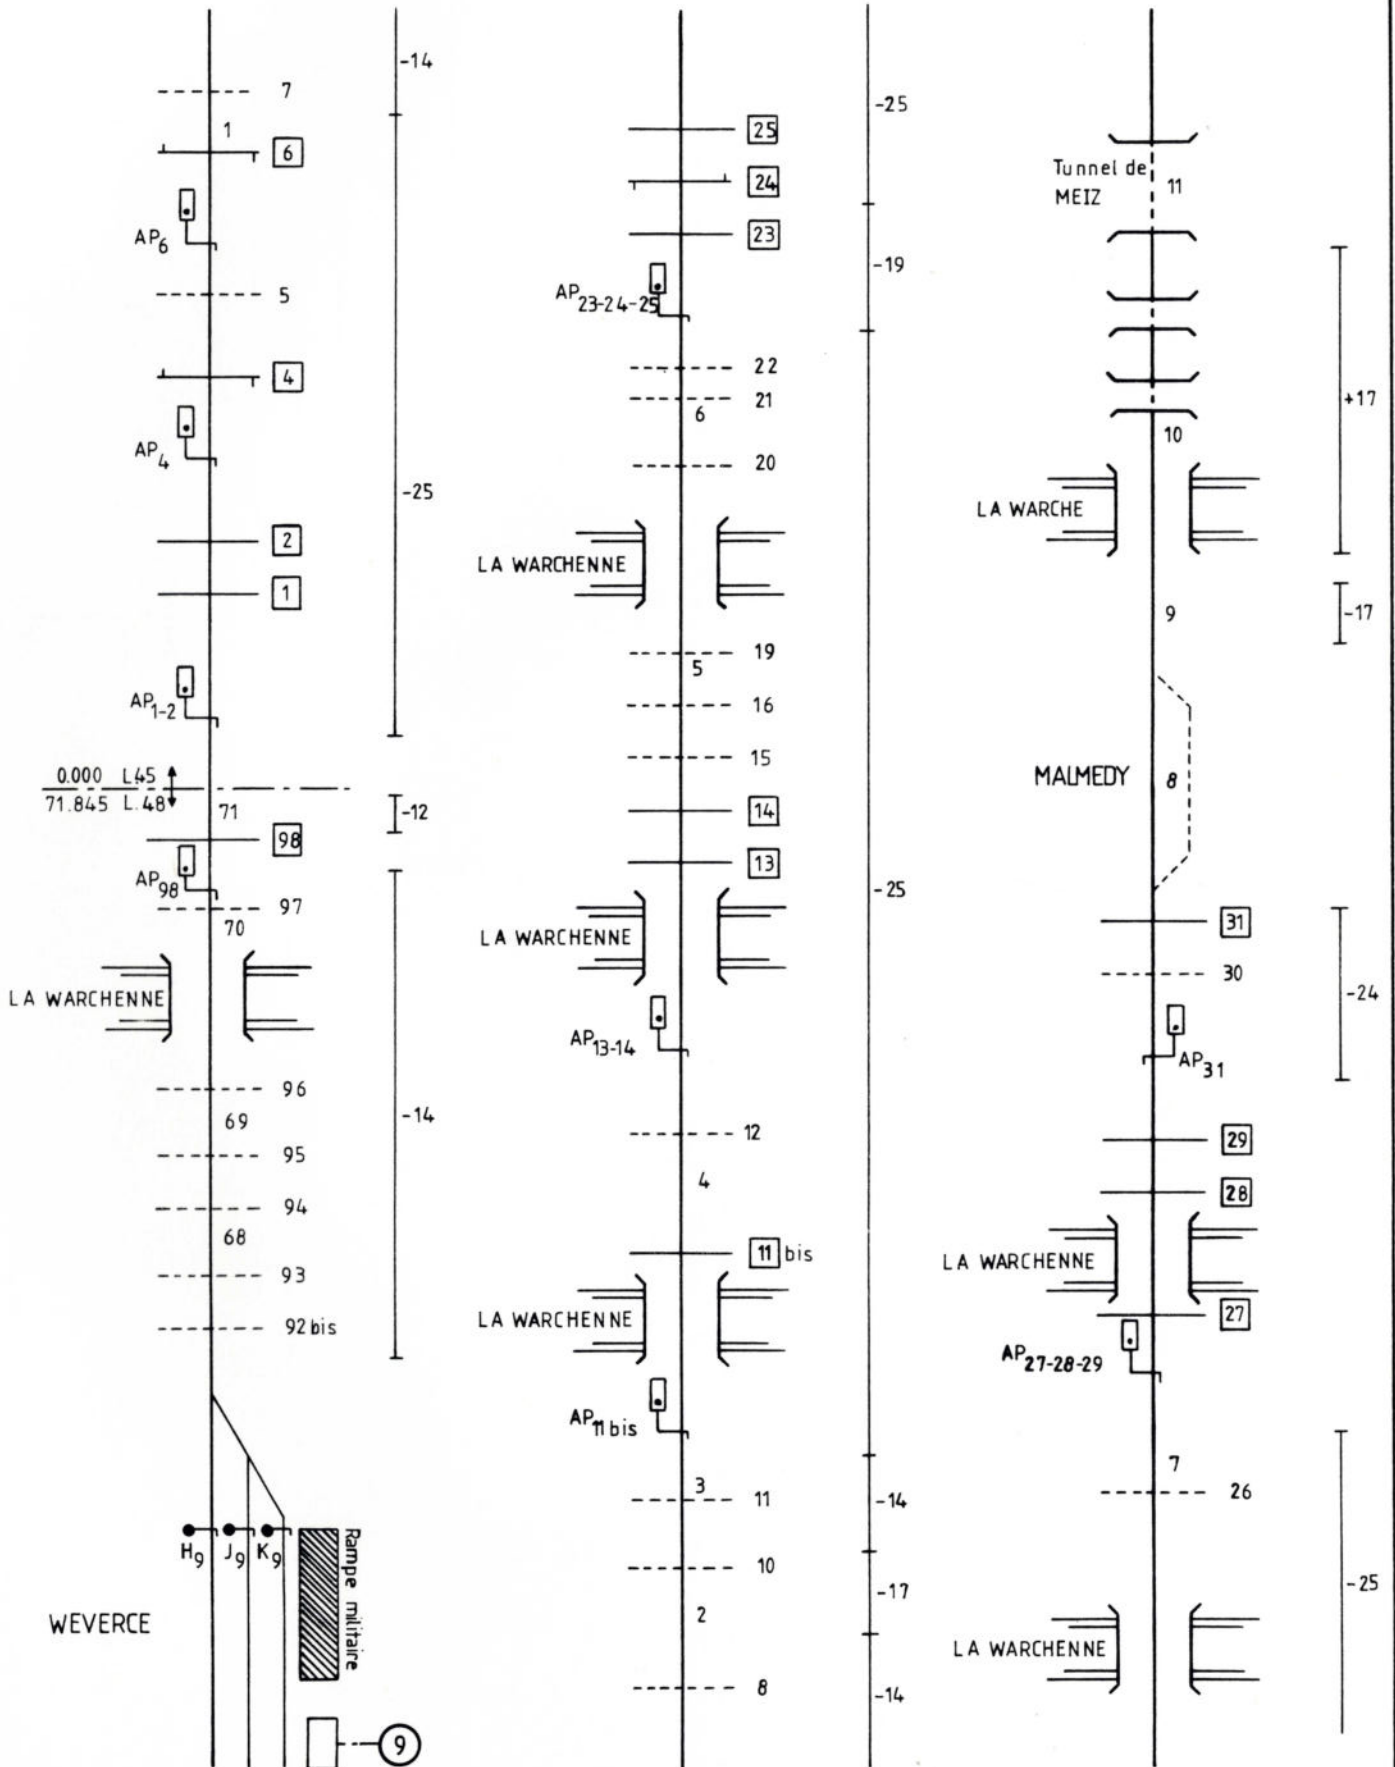

Tronçon: TROIS-PONTS-MALMEDY
 Baanvak:

L. 45 TROIS-PONTS-WEVERCE

N°45-A-10.92

Tronçon : MALMEDY - WEVERCE
 Baanvak :

Tronçon : WEVERCE-MALMEDY
 Baanvak : WEVERCE-MALMEDY

L.45 TROIS-PONTS-WEVERCE

N°45-B-10.92

Tronçon : MALMEDY-TROIS-PONTS
 Baanvak :