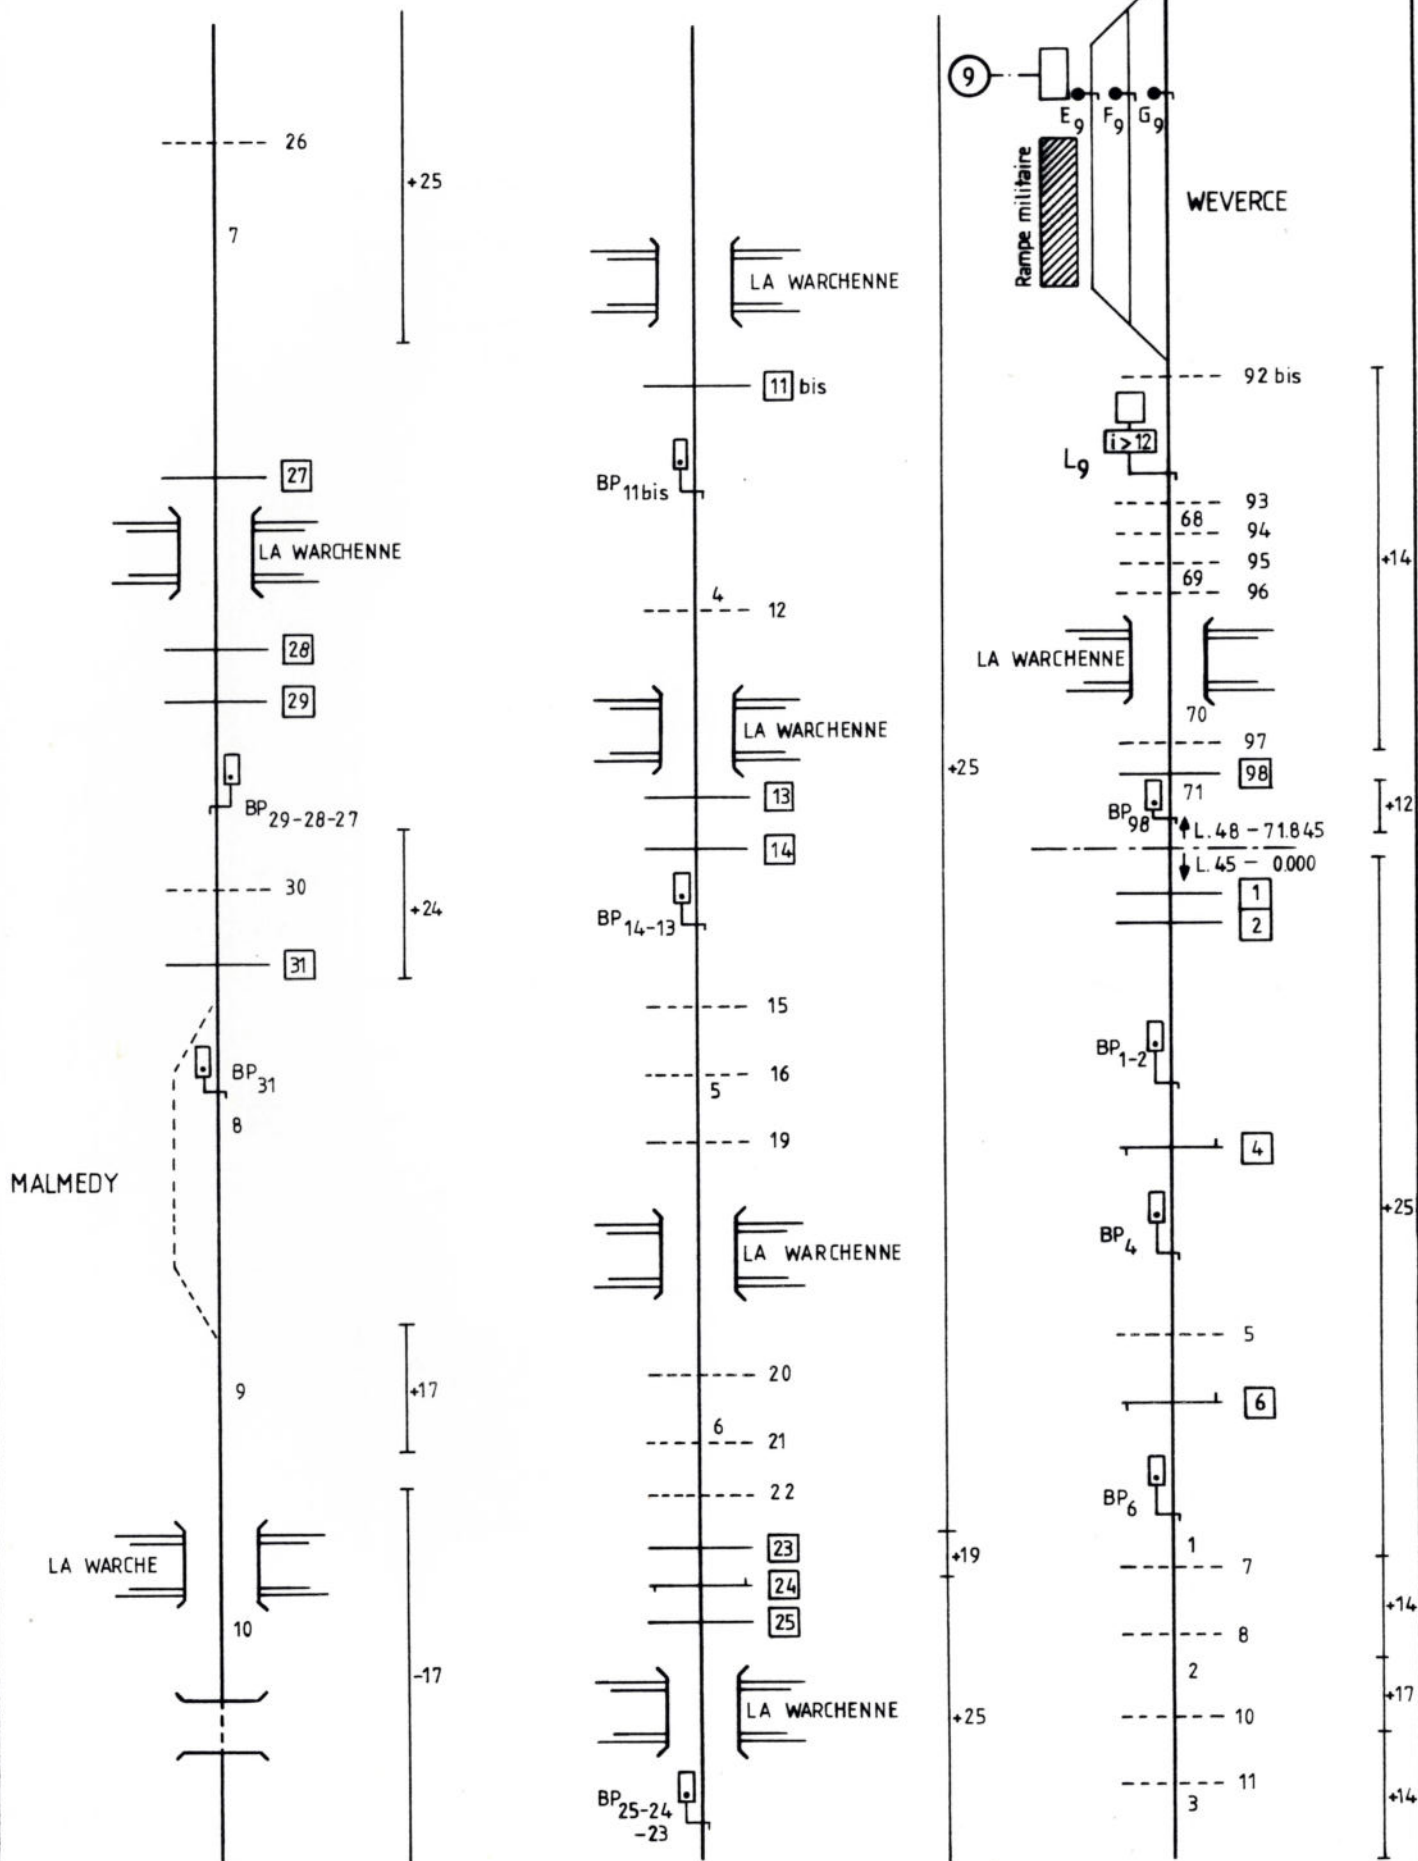

Tronçon: TROIS-PONTS-MALMEDY
 Baanvak:

L. 45 TROIS-PONTS-WEVERCE

N°45-A-10.92

Tronçon : MALMEDY - WEVERCE
 Baanvak :

Tronçon : WEVERCE-MALMEDY
 Baanvak : WEVERCE-MALMEDY

L.45 TROIS-PONTS-WEVERCE

N°45-B-10.92

Tronçon : MALMEDY-TROIS-PONTS
 Baanvak :