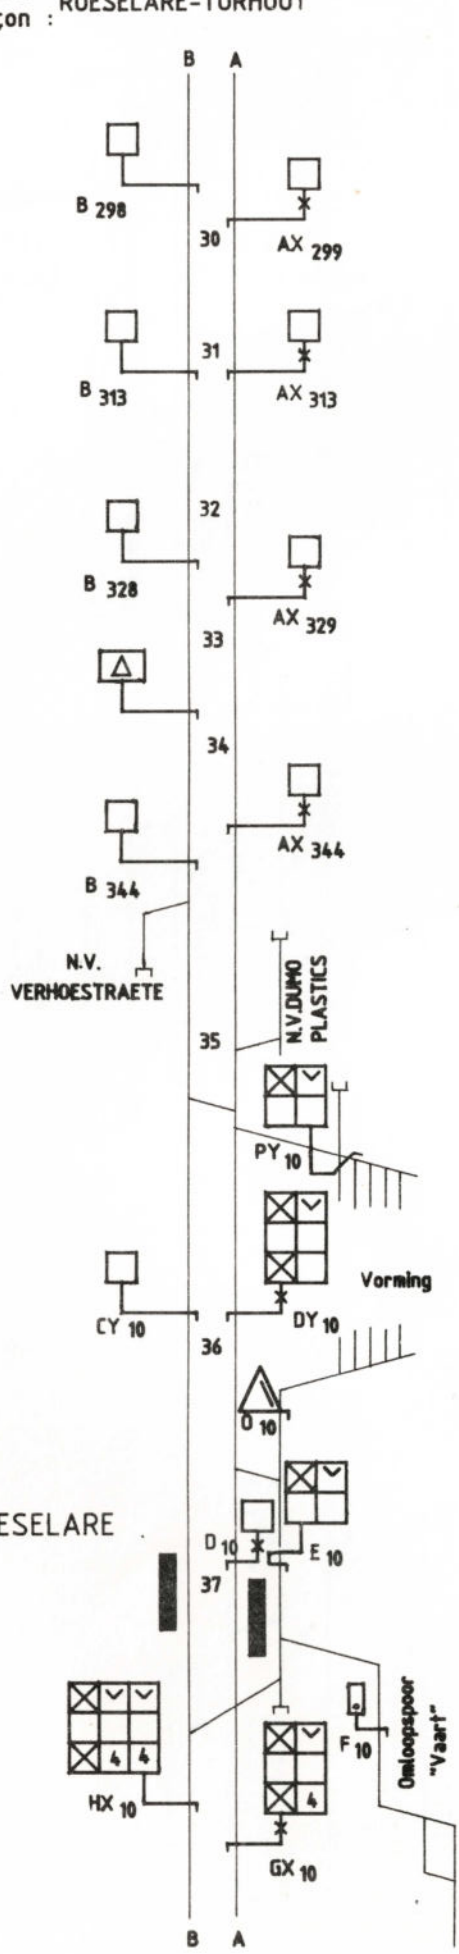

Baanvak : STATION VAN BRUGGE
Tronçon :

Baanvak TORHOUT -
Tronçon LICHTERVELDE

Baanvak : KORTRIJK-ROESELARE
Tronçon :

L.66 - KORTRIJK-BRUGGE

N°66-B2-0886

Baanvak : ROESLARE-TORHOUT
 Tronçon :

(B) - 761984...z.86 (1000)

L.66 - KORTRIJK-BRUGGE

Baanvak: TORHOUT-BRUGGE
 Tronçon: TORHOUT-BRUGGE

N°66-B2-0886

BRUGGE