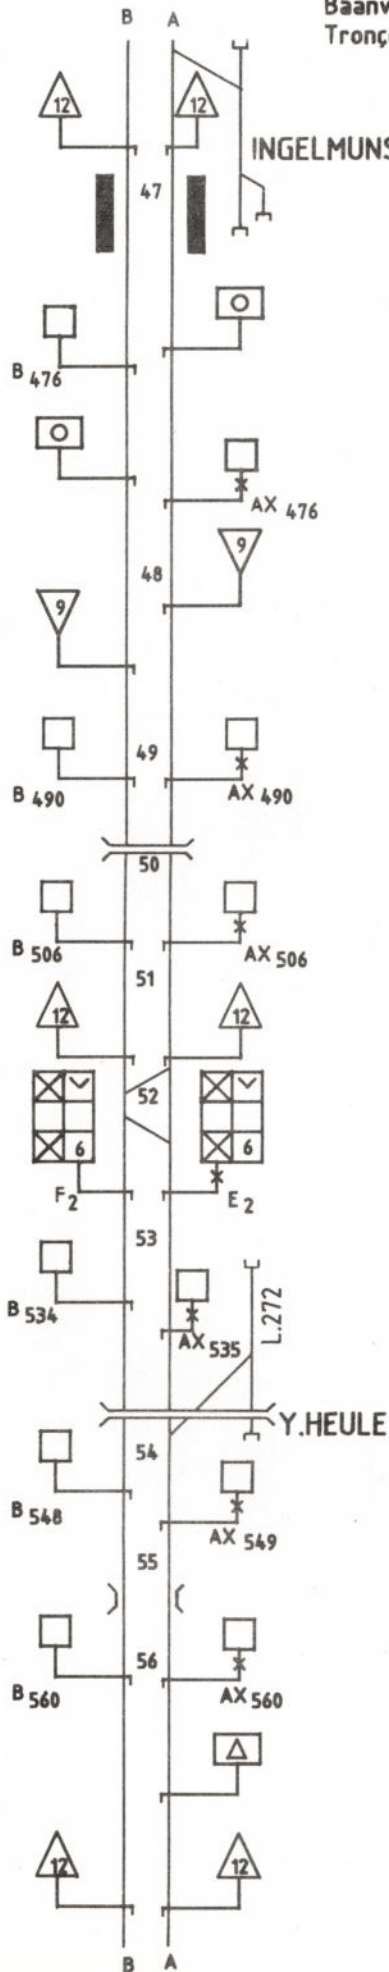

Baanvak : STATION VAN BRUGGE
Tronçon :

Baanvak TORHOUT -
Tronçon LICHTERVELDE

Baanvak : KORTRIJK-ROESELARE
Tronçon :

L.66 - KORTRIJK-BRUGGE

N°66-B2-0886

Baanvak : ROESLARE-TORHOUT
 Tronçon :

(B) - 761984...z.86 (1000)

L.66 - KORTRIJK-BRUGGE

Baanvak: TORHOUT-BRUGGE
 Tronçon: TORHOUT-BRUGGE

N°66-B2-0886

BRUGGE