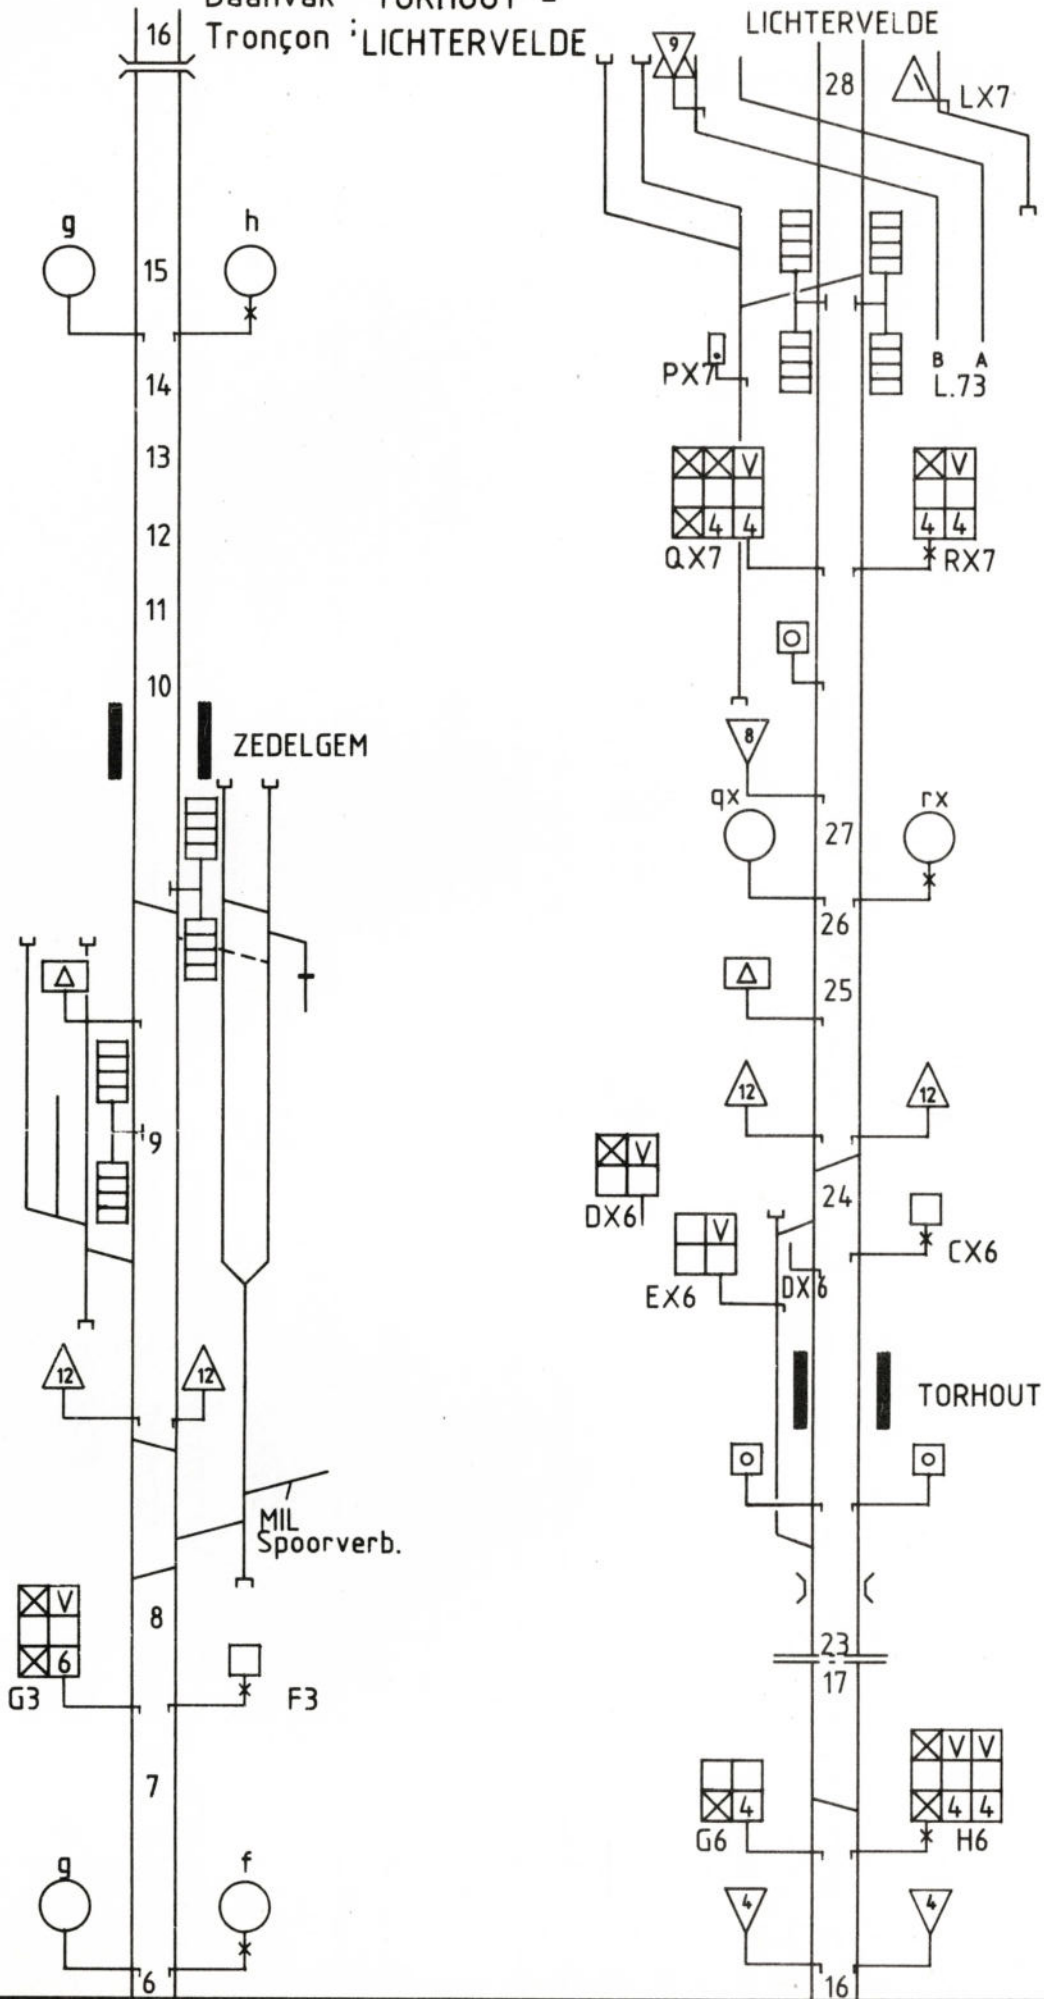

Baanvak : STATION VAN BRUGGE
Tronçon :

Baanvak TORHOUT -
Tronçon LICHTERVELDE

Baanvak : KORTRIJK-ROESELARE
Tronçon :

L.66 - KORTRIJK-BRUGGE

N°66-B2-0886

Baanvak : ROESLARE-TORHOUT
 Tronçon :

(B) - 761984...z.86 (1000)

L.66 - KORTRIJK-BRUGGE

Baanvak: TORHOUT-BRUGGE
 Tronçon: TORHOUT-BRUGGE

N°66-B2-0886

BRUGGE