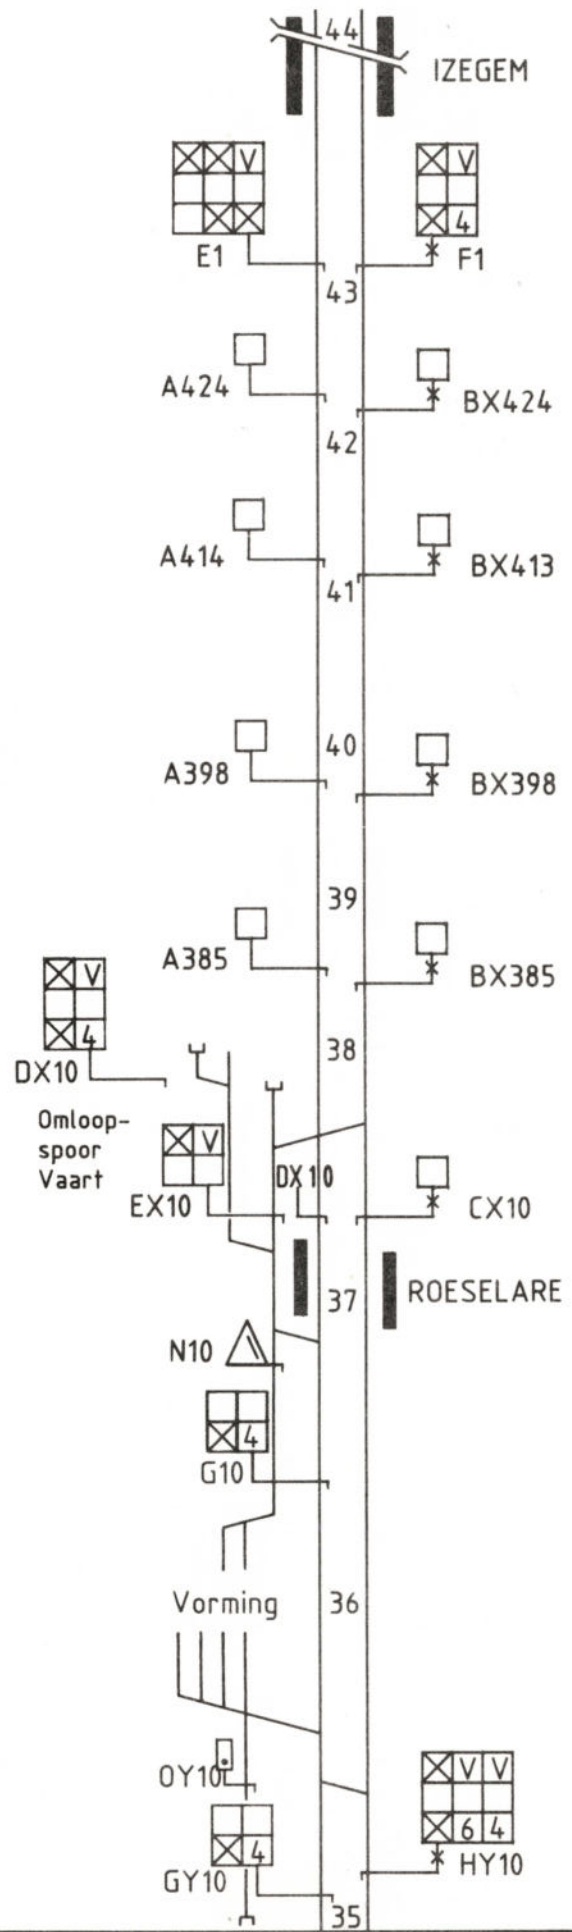

Baanvak : STATION VAN BRUGGE
Tronçon :

Baanvak TORHOUT -
Tronçon LICHTERVELDE

Baanvak : KORTRIJK-ROESELARE
Tronçon :

L.66 - KORTRIJK-BRUGGE

N°66-B2-0886

Baanvak : ROESLARE-TORHOUT
 Tronçon :

(B) - 761984...z.86 (1000)

L.66 - KORTRIJK-BRUGGE

Baanvak: TORHOUT-BRUGGE
 Tronçon: TORHOUT-BRUGGE

N°66-B2-0886

BRUGGE