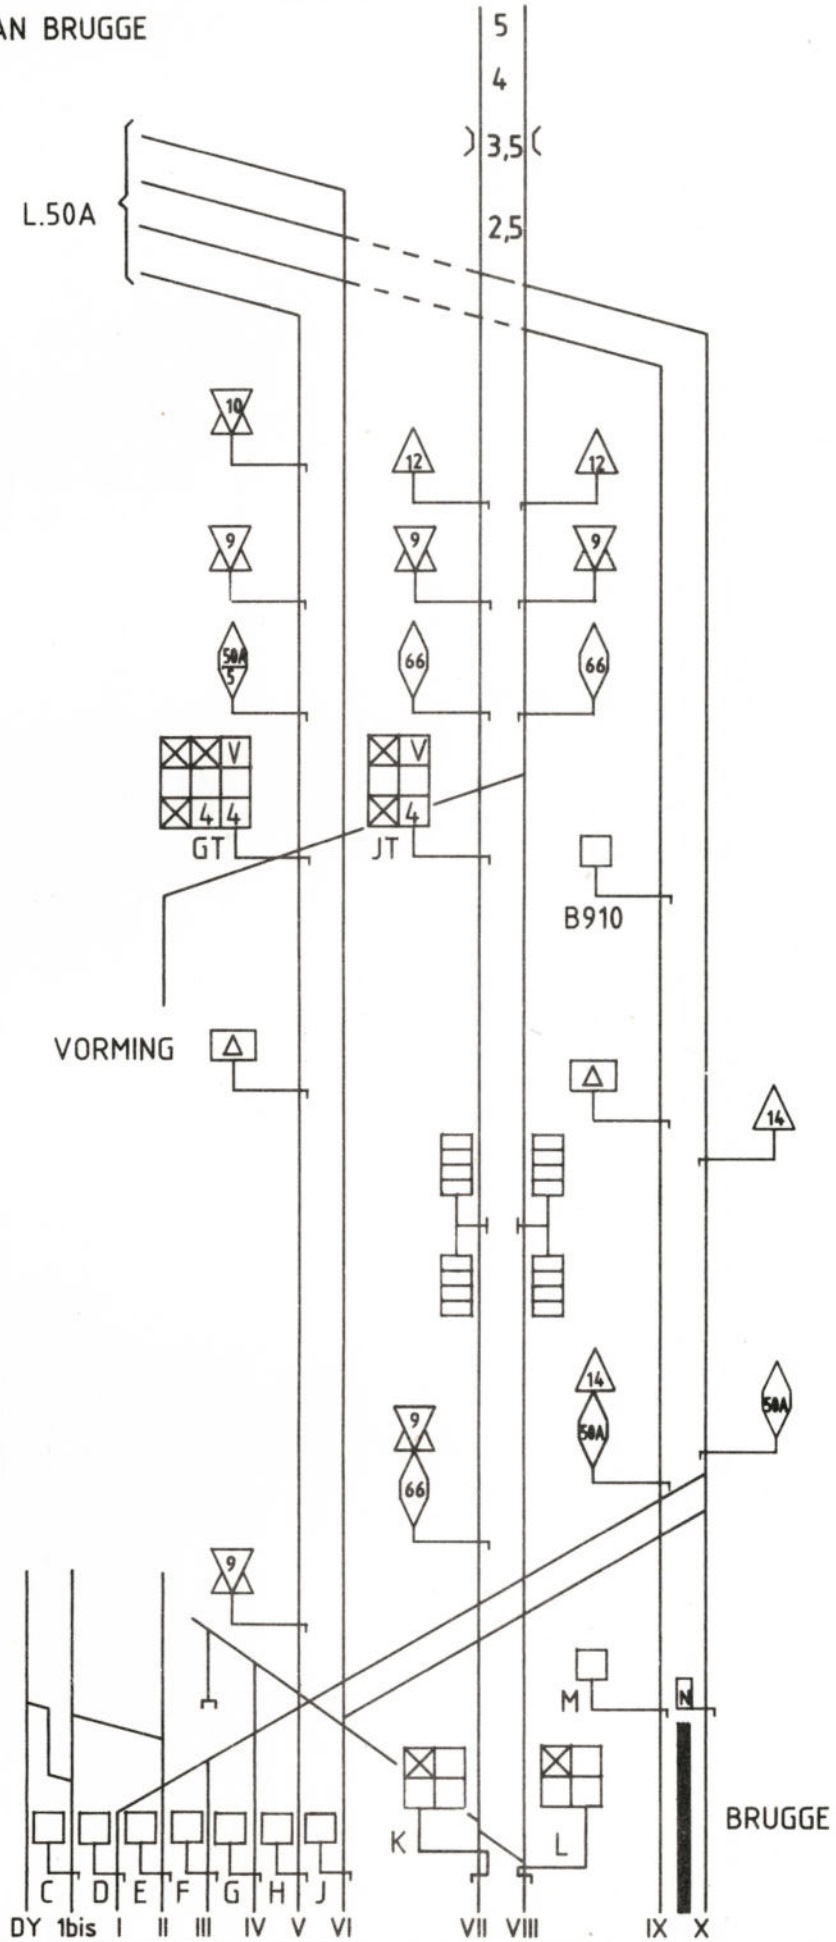

Baanvak : STATION VAN BRUGGE
Tronçon :

Baanvak TORHOUT -
Tronçon LICHTERVELDE

Baanvak : KORTRIJK-ROESELARE
Tronçon :

L.66 - KORTRIJK-BRUGGE

N°66-B2-0886

Baanvak : ROESLARE-TORHOUT
 Tronçon :

(B) - 761984...z.86 (1000)

L.66 - KORTRIJK-BRUGGE

Baanvak: TORHOUT-BRUGGE
 Tronçon: TORHOUT-BRUGGE

N°66-B2-0886

BRUGGE