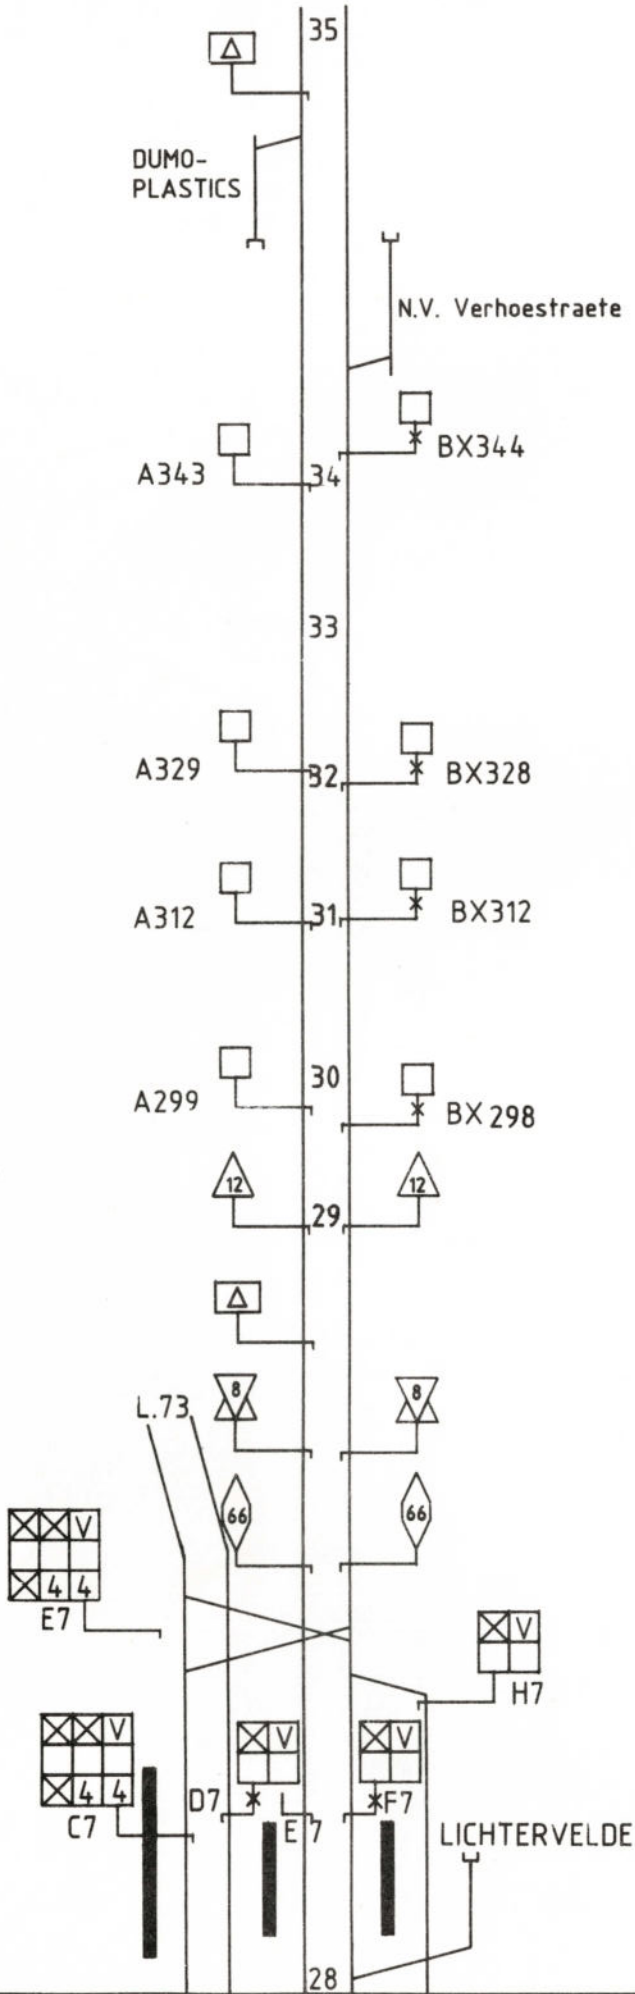

Baanvak : STATION VAN BRUGGE
Tronçon :

Baanvak TORHOUT -
Tronçon LICHTERVELDE

Baanvak : KORTRIJK-ROESELARE
Tronçon :

L.66 - KORTRIJK-BRUGGE

N°66-B2-0886

Baanvak : ROESLARE-TORHOUT
 Tronçon :

(B) - 761984...z.86 (1000)

L.66 - KORTRIJK-BRUGGE

Baanvak: TORHOUT-BRUGGE
 Tronçon: TORHOUT-BRUGGE

N°66-B2-0886

BRUGGE