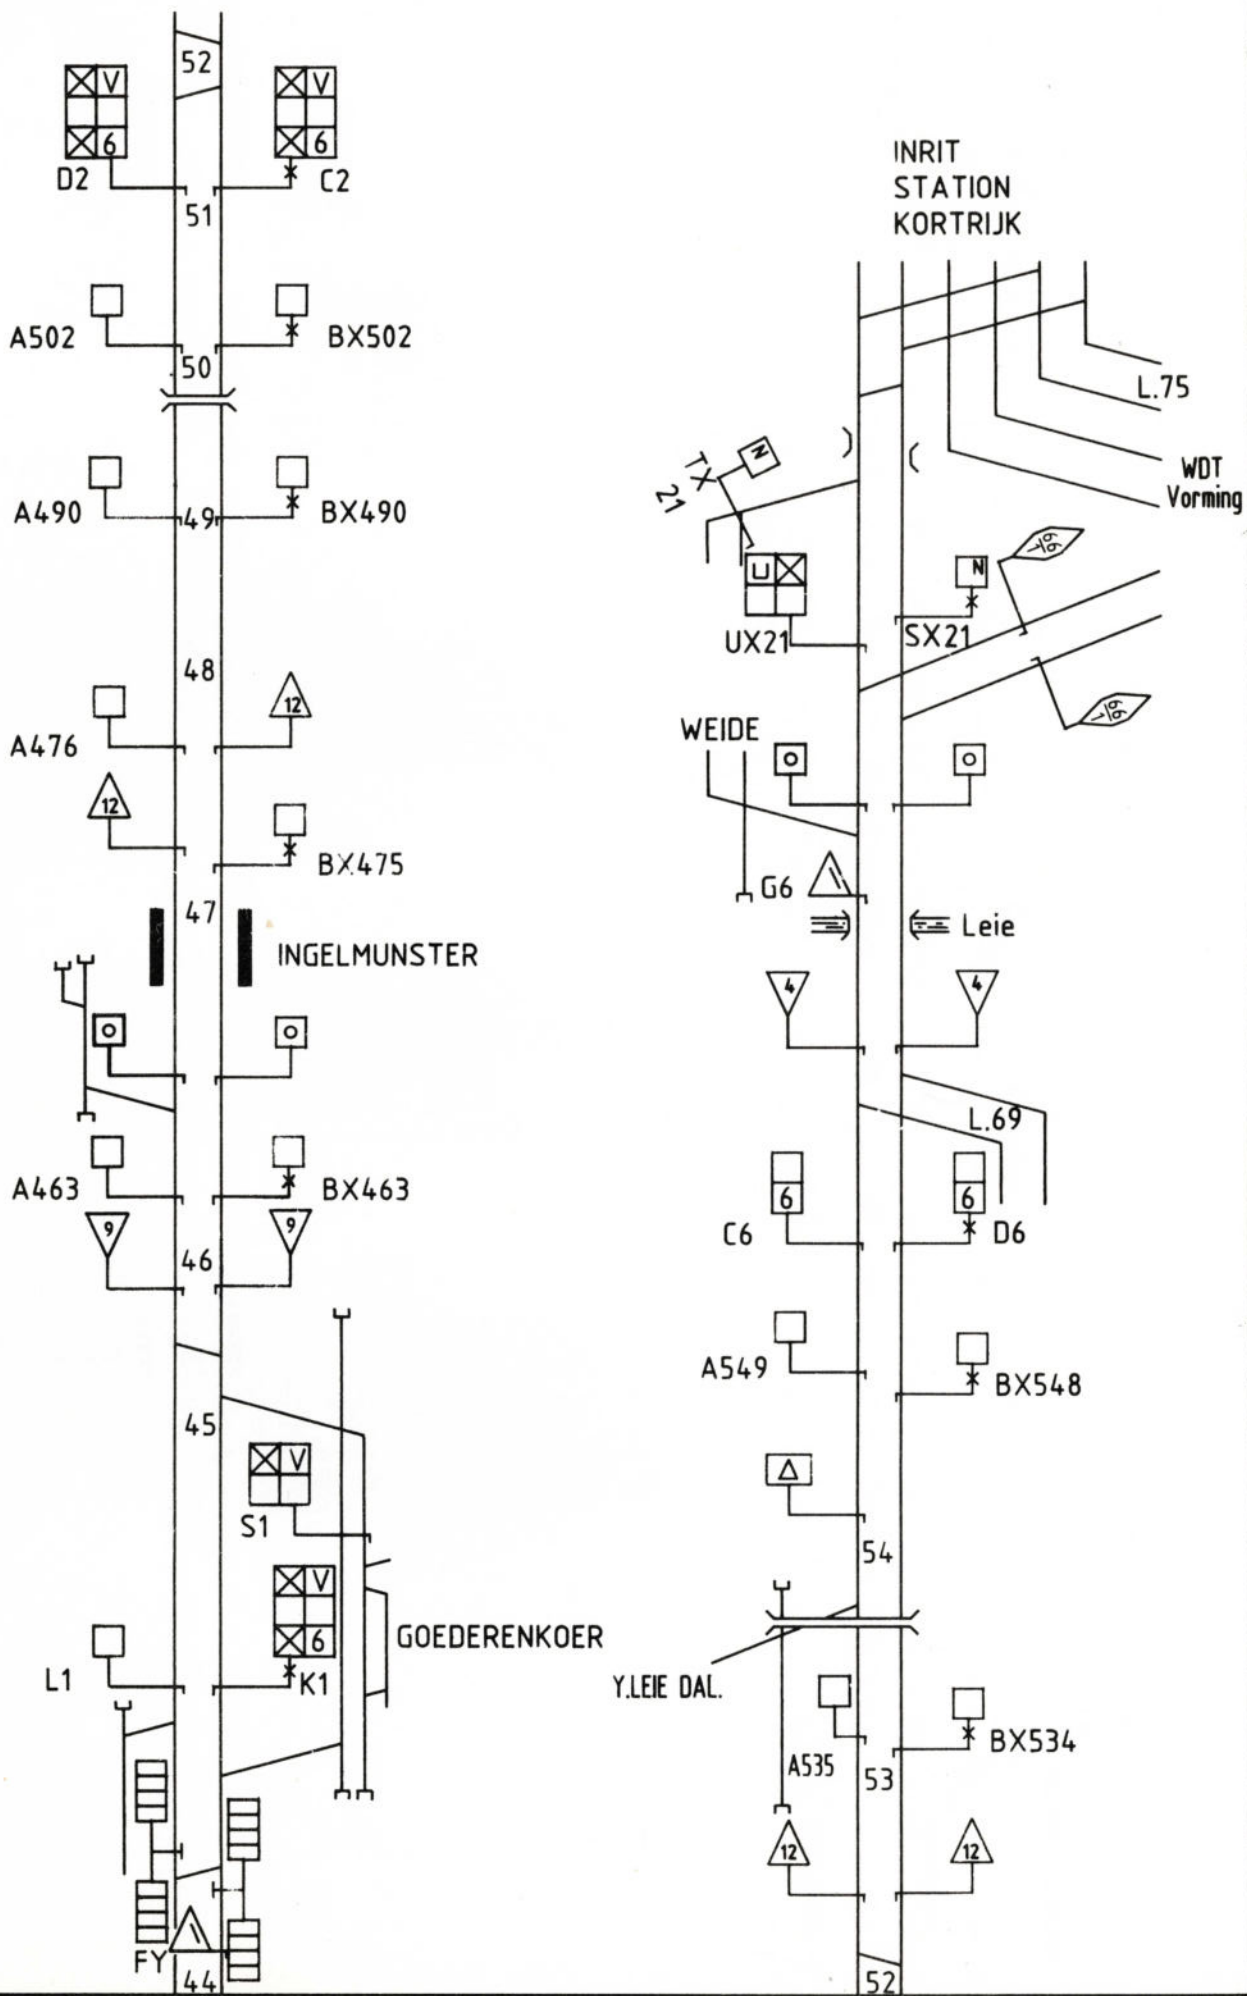

Baanvak : STATION VAN BRUGGE
Tronçon :

Baanvak TORHOUT -
Tronçon LICHTERVELDE

Baanvak : KORTRIJK-ROESELARE
Tronçon :

L.66 - KORTRIJK-BRUGGE

N°66-B2-0886

Baanvak : ROESLARE-TORHOUT
 Tronçon :

(B) - 761984...z.86 (1000)

L.66 - KORTRIJK-BRUGGE

Baanvak: TORHOUT-BRUGGE
 Tronçon: TORHOUT-BRUGGE

N°66-B2-0886

BRUGGE