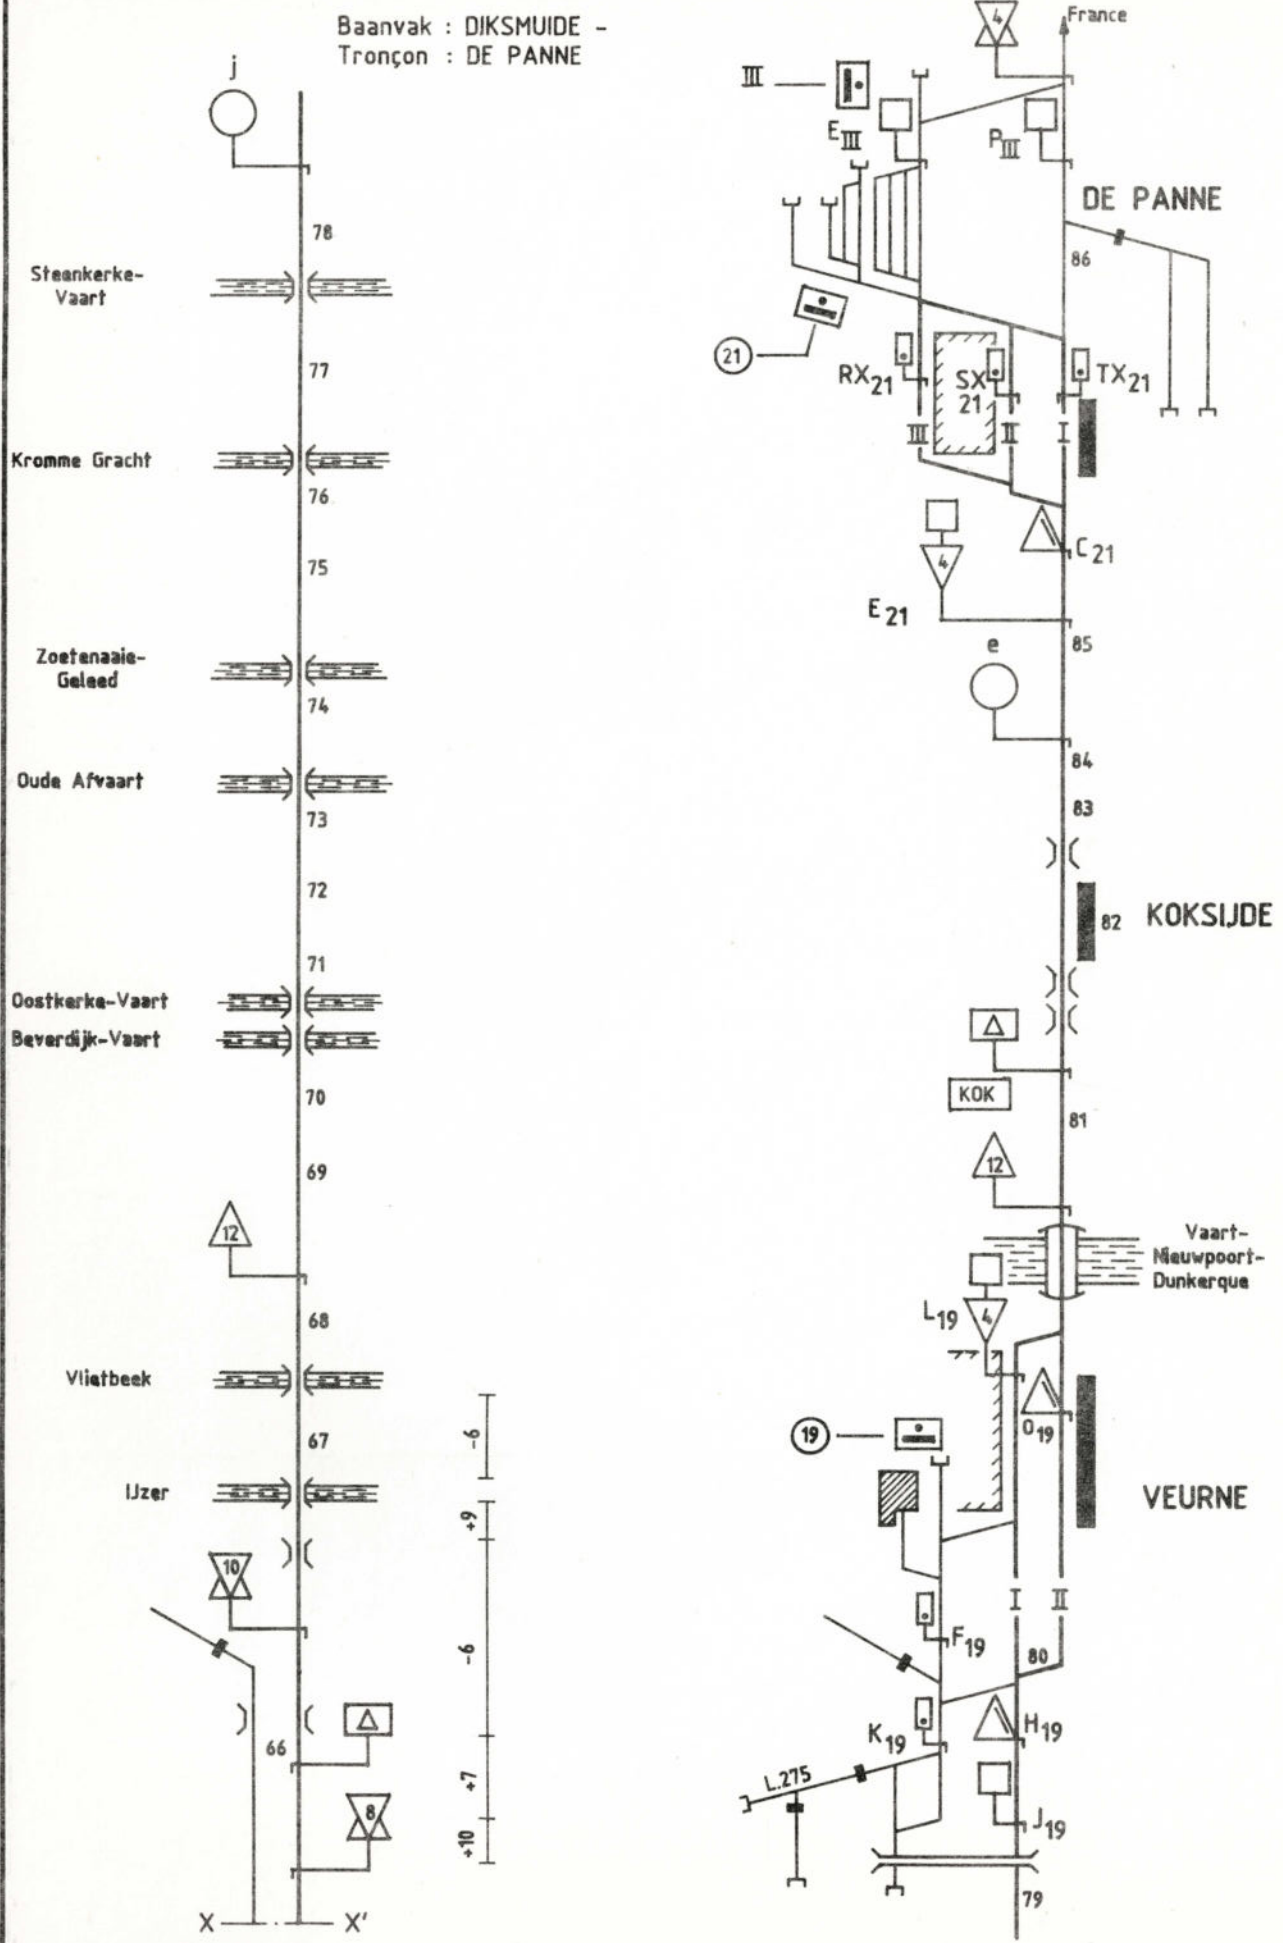

(6) - 781894.01.89 (500)

Baanvak : LICHTERVELDE - DIKSMUIDE  
 Tronçon :

(b) - 781854.01.89 (500).

Baanvak : DIKSMUIDE -  
Tronçon : DE PANNE

Baanvak : DE PANNE -  
Tronçon : DIKSMUIDE

(b)-781894.01.89 (500).

Baanvak : DIKSMUIDE - LICHTERVELDE  
 Tronçon :

Baanvak : LICHTERVELDE - TIELT  
 Tronçon :

(b)-781894.01.89(soo).

Baanvak :  
Tronçon : TIELT - DEINZE