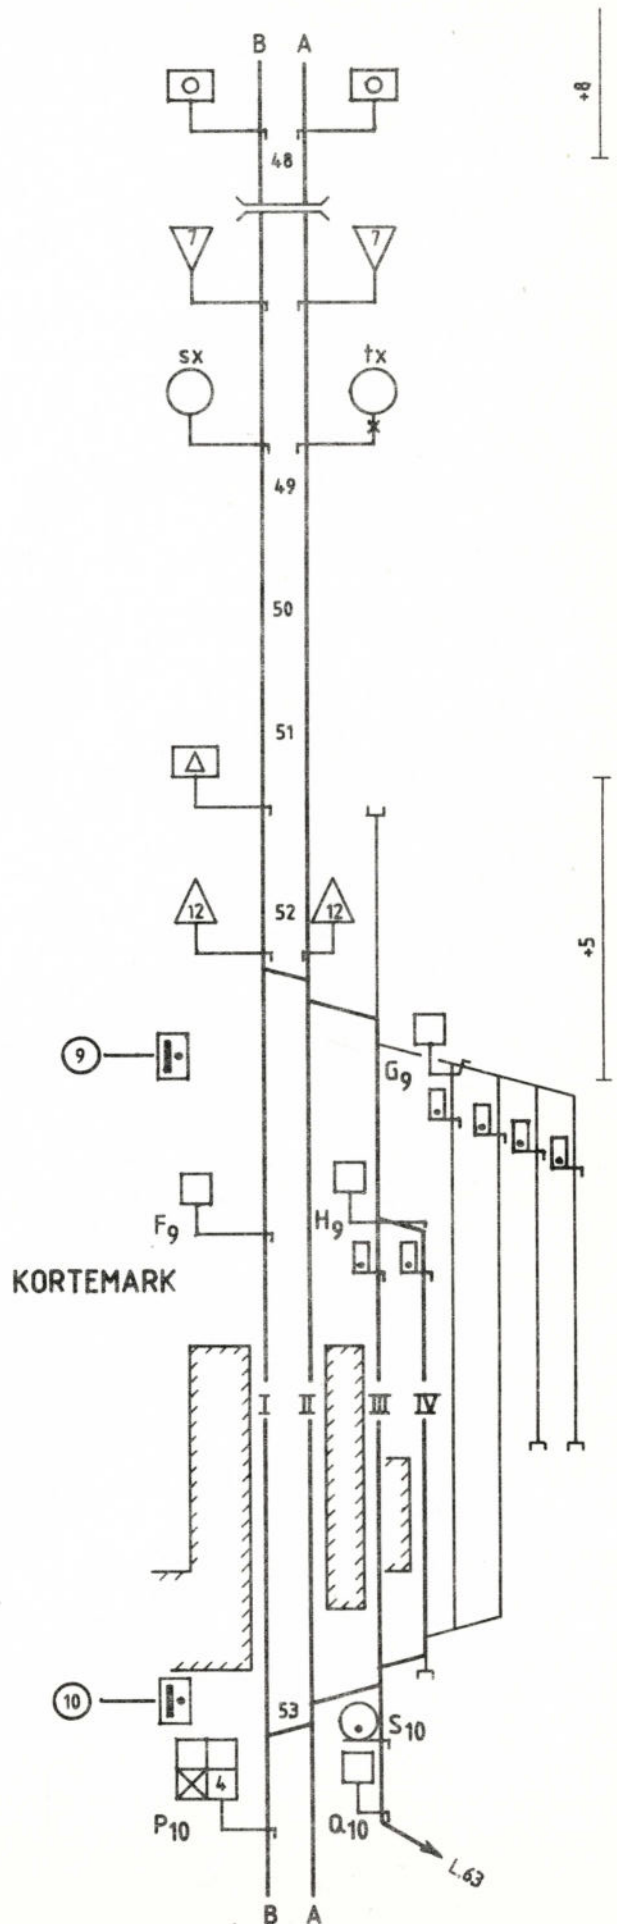

Baanvak : DEINZE - TIELT  
 Tronçon : DEINZE - TIELT

AARSELE

Oude Leie

Kortrijk

L.75

CY<sub>12</sub>

FY<sub>12</sub>

GY<sub>12</sub>

EY<sub>12</sub>

HY<sub>12</sub>

DEINZE

+5

-7 +6

Leie

+6  
-6  
-9  
-7  
-5  
+7  
+9  
+8  
+6

Speelbeek

(6) - 781894.01.89 (500)

Baanvak : LICHTERVELDE - DIKSMUIDE  
 Tronçon :

(b) - 781854.01.89 (500).

Baanvak : DIKSMUIDE -  
Tronçon : DE PANNE

Baanvak : DE PANNE -  
Tronçon : DIKSMUIDE

(b)-781894.01.89 (500).

Baanvak : DIKSMUIDE - LICHTERVELDE  
 Tronçon :

Baanvak : LICHTERVELDE - TIELT  
 Tronçon :

(b)-781894.01.89(soo).

Baanvak :  
Tronçon : TIELT - DEINZE