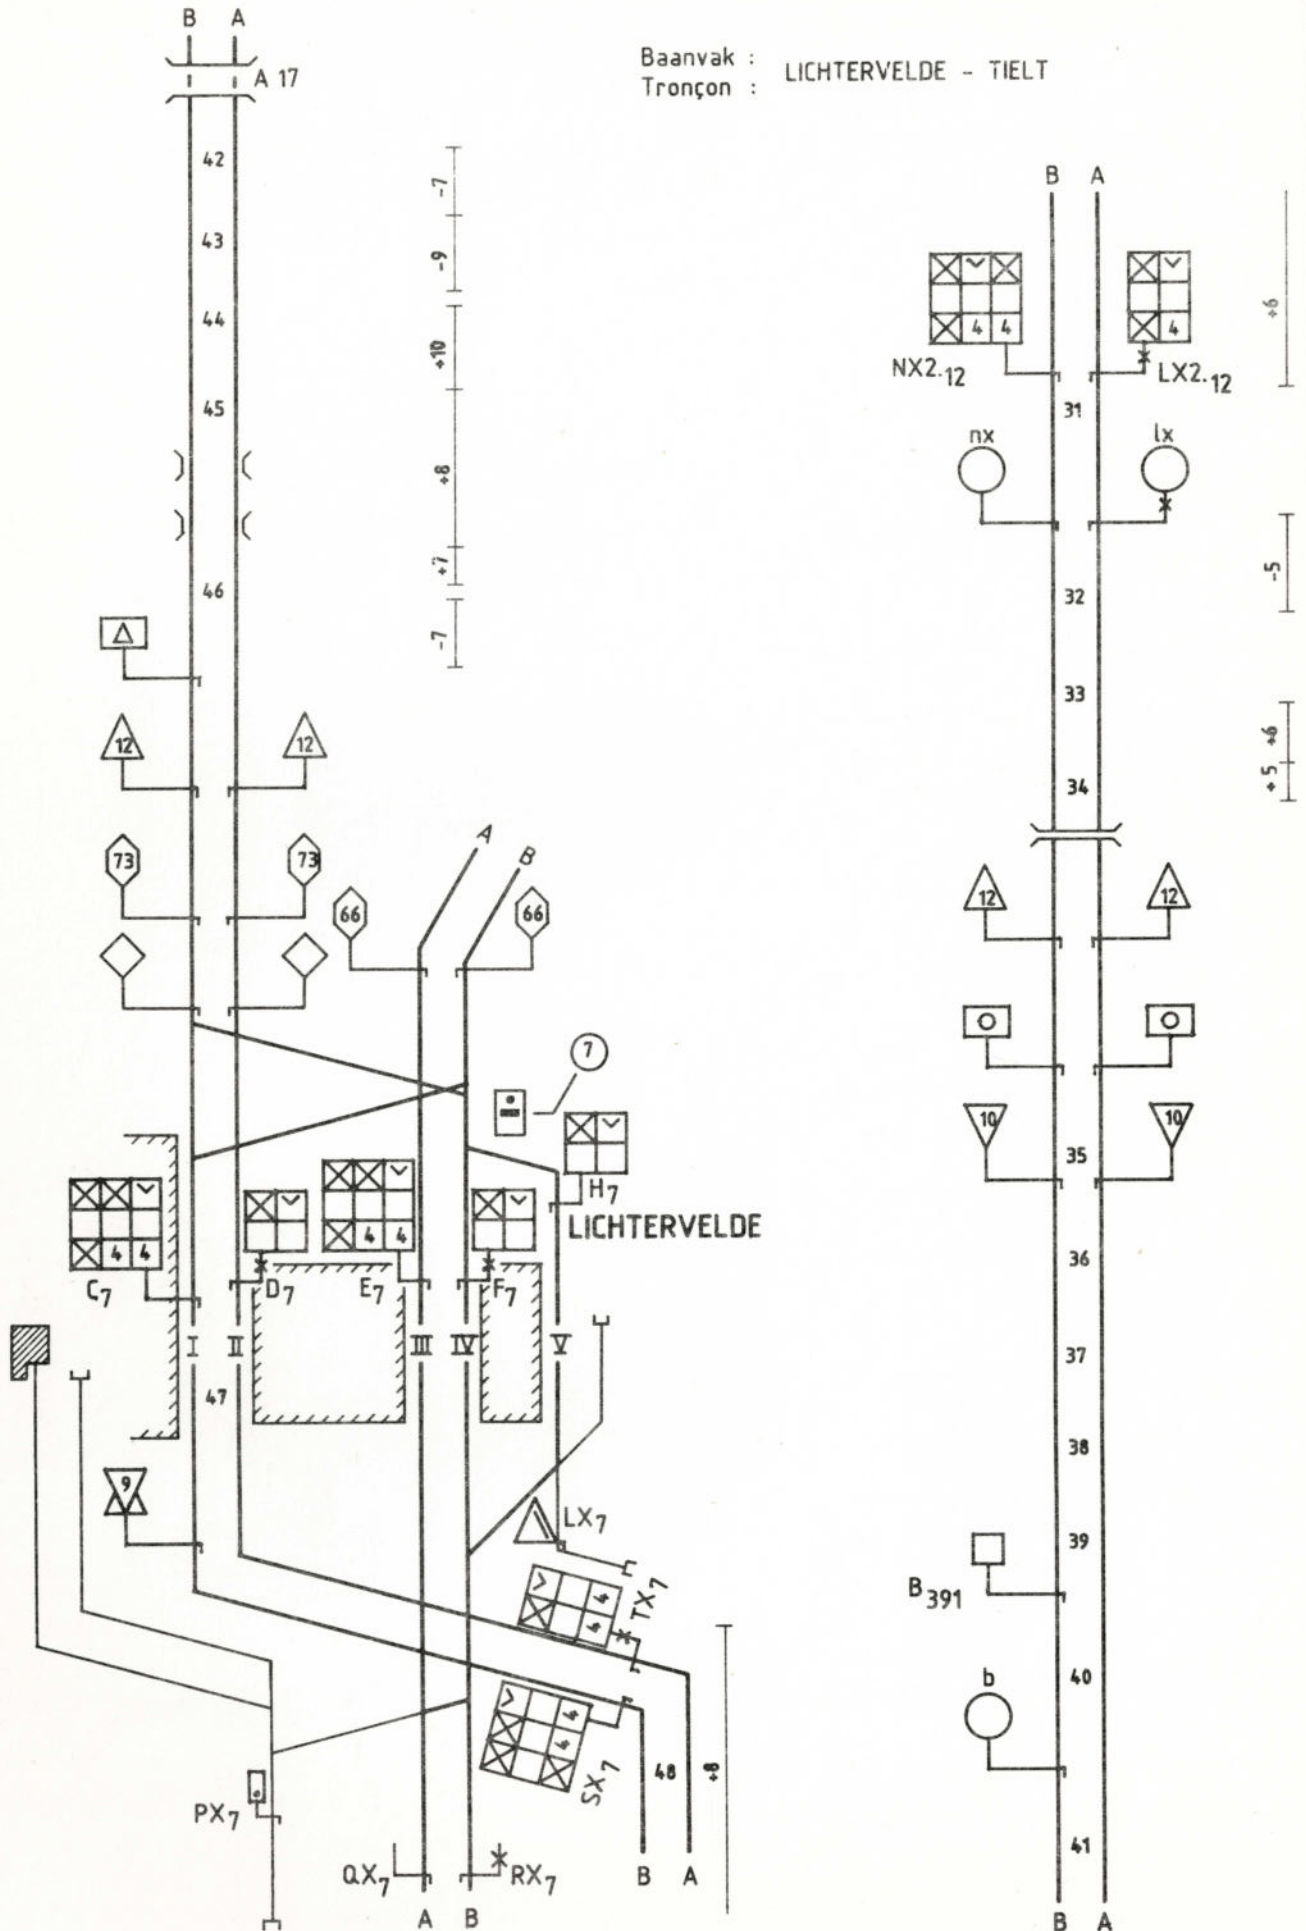

(6) - 781894.01.89 (500)

Baanvak : LICHTERVELDE - DIKSMUIDE  
 Tronçon :

(b) - 781854.01.89 (500).

Baanvak : DIKSMUIDE -  
Tronçon : DE PANNE

Baanvak : DE PANNE -  
Tronçon : DIKSMUIDE

(b)-781894.01.89 (500).

Baanvak : DIKSMUIDE - LICHTERVELDE  
 Tronçon :

Baanvak : LICHTERVELDE - TIELT  
 Tronçon :

(b)-781894.01.89(soo).

Baanvak :  
Tronçon : TIELT - DEINZE