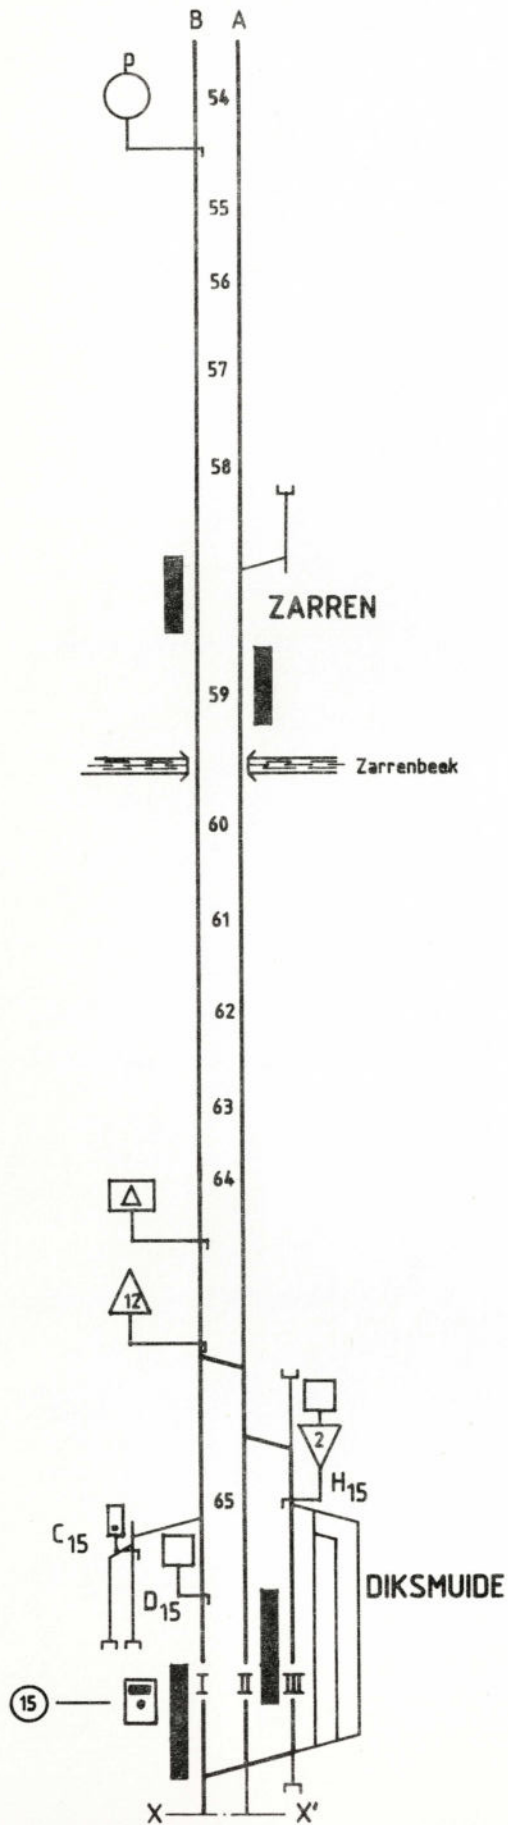

Baanvak : DEINZE - TIELT  
 Tronçon : DEINZE - TIELT

AARSELE

Oude Leie

Kortrijk

L.75

CY<sub>12</sub>

FY<sub>12</sub>

GY<sub>12</sub>

EY<sub>12</sub>

HY<sub>12</sub>

DEINZE

+5

-7 +6

Leie

+6  
-6  
-9  
-7  
-5  
+7  
+9  
+8  
+6

Speelbeek

(6) - 781894.01.89 (500)

Baanvak : LICHTERVELDE - DIKSMUIDE  
 Tronçon :

(b) - 781854.01.89 (500).

Baanvak : DIKSMUIDE -  
Tronçon : DE PANNE

Baanvak : DE PANNE -  
Tronçon : DIKSMUIDE

(b)-781894.01.89 (500).

Baanvak : DIKSMUIDE - LICHTERVELDE  
 Tronçon :

Baanvak : LICHTERVELDE - TIELT  
 Tronçon :

(b)-781894.01.89(soo).

Baanvak :  
Tronçon : TIELT - DEINZE