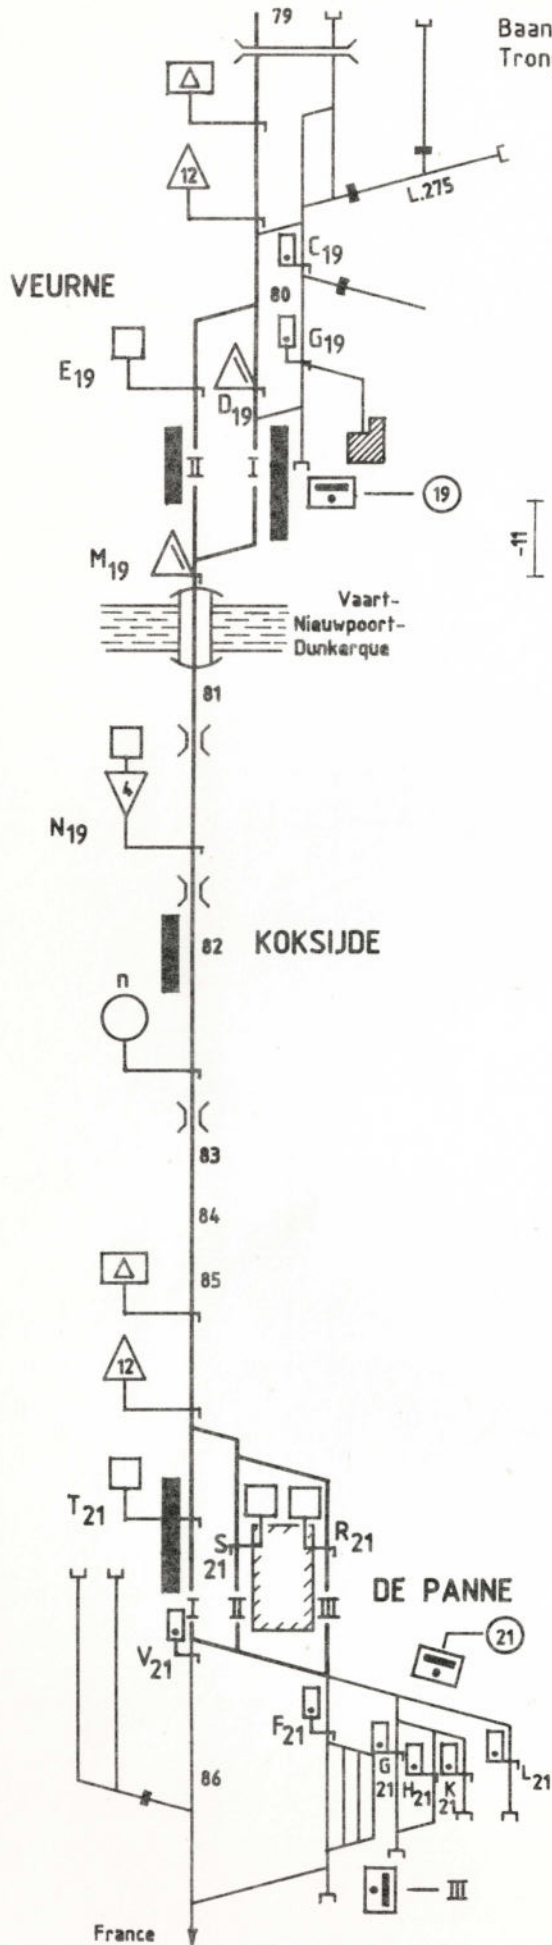

Baanvak : DEINZE - TIELT  
 Tronçon : DEINZE - TIELT

AARSELE

Oude Leie

Kortrijk

L.75

CY<sub>12</sub>

FY<sub>12</sub>

GY<sub>12</sub>

EY<sub>12</sub>

HY<sub>12</sub>

DEINZE

+5

-7 +6

Leie

+6  
-6  
-9  
-7  
-5  
+7  
+9  
+8  
+6

Speelbeek

(6) - 781894.01.89 (500)

Baanvak : LICHTERVELDE - DIKSMUIDE  
 Tronçon :

(b) - 781854.01.89 (500).

Baanvak : DIKSMUIDE -  
Tronçon : DE PANNE

Baanvak : DE PANNE -  
Tronçon : DIKSMUIDE

(b)-781894.01.89 (500).

Baanvak : DIKSMUIDE - LICHTERVELDE  
 Tronçon :

Baanvak : LICHTERVELDE - TIELT  
 Tronçon :

(b)-781894.01.89(soo).

Baanvak :  
Tronçon : TIELT - DEINZE