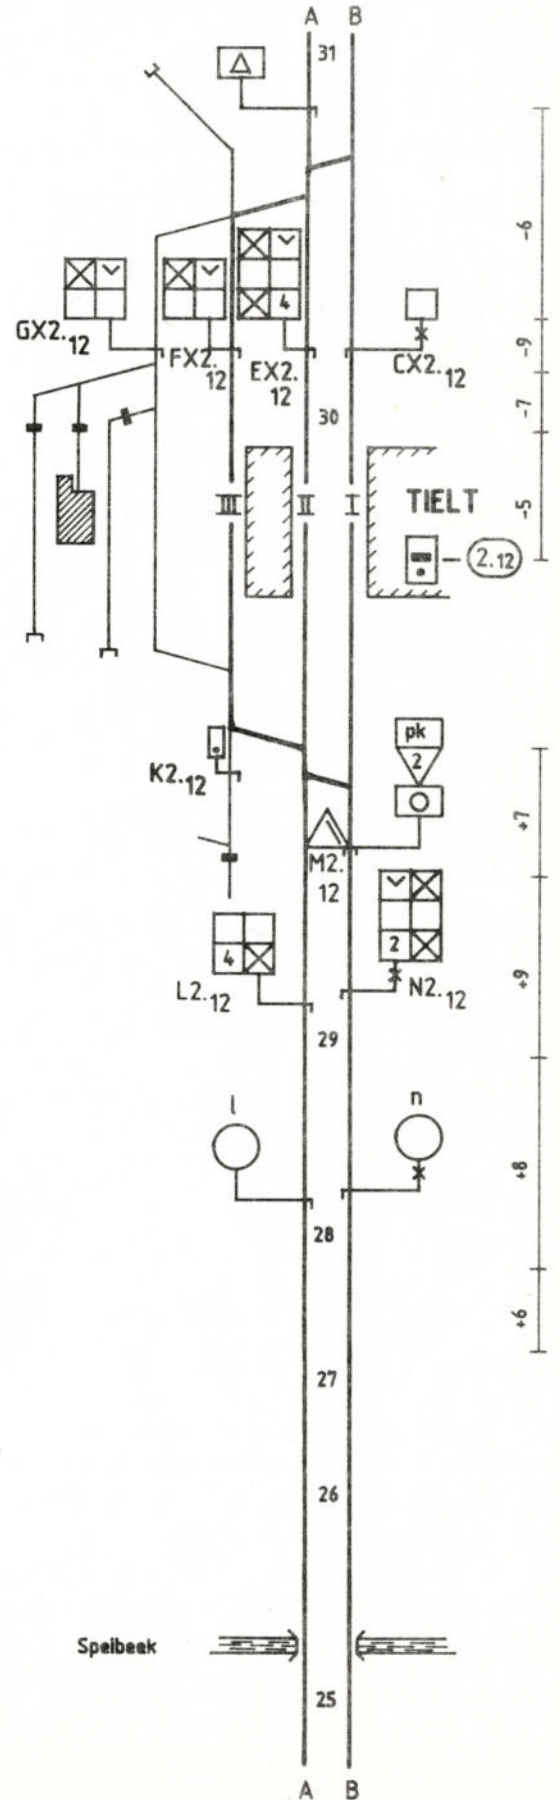

Baanvak : DEINZE - TIELT  
 Tronçon : DEINZE - TIELT

AARSELE

Oude Leie

Kortrijk

L.75

CY<sub>12</sub>

FY<sub>12</sub>

GY<sub>12</sub>

EY<sub>12</sub>

HY<sub>12</sub>

DEINZE

+5

-7 +6

Leie

+6  
-6  
-9  
-7  
-5  
+7  
+9  
+8  
+6

Speelbeek

(6) - 781894.01.89 (500)

Baanvak : LICHTERVELDE - DIKSMUIDE  
 Tronçon :

(b) - 781854.01.89 (500).

Baanvak : DIKSMUIDE -  
Tronçon : DE PANNE

Baanvak : DE PANNE -  
Tronçon : DIKSMUIDE

(b)-781894.01.89 (500).

Baanvak : DIKSMUIDE - LICHTERVELDE  
 Tronçon :

Baanvak : LICHTERVELDE - TIELT  
 Tronçon :

(b)-781894.01.89(soo).

Baanvak :  
Tronçon : TIELT - DEINZE