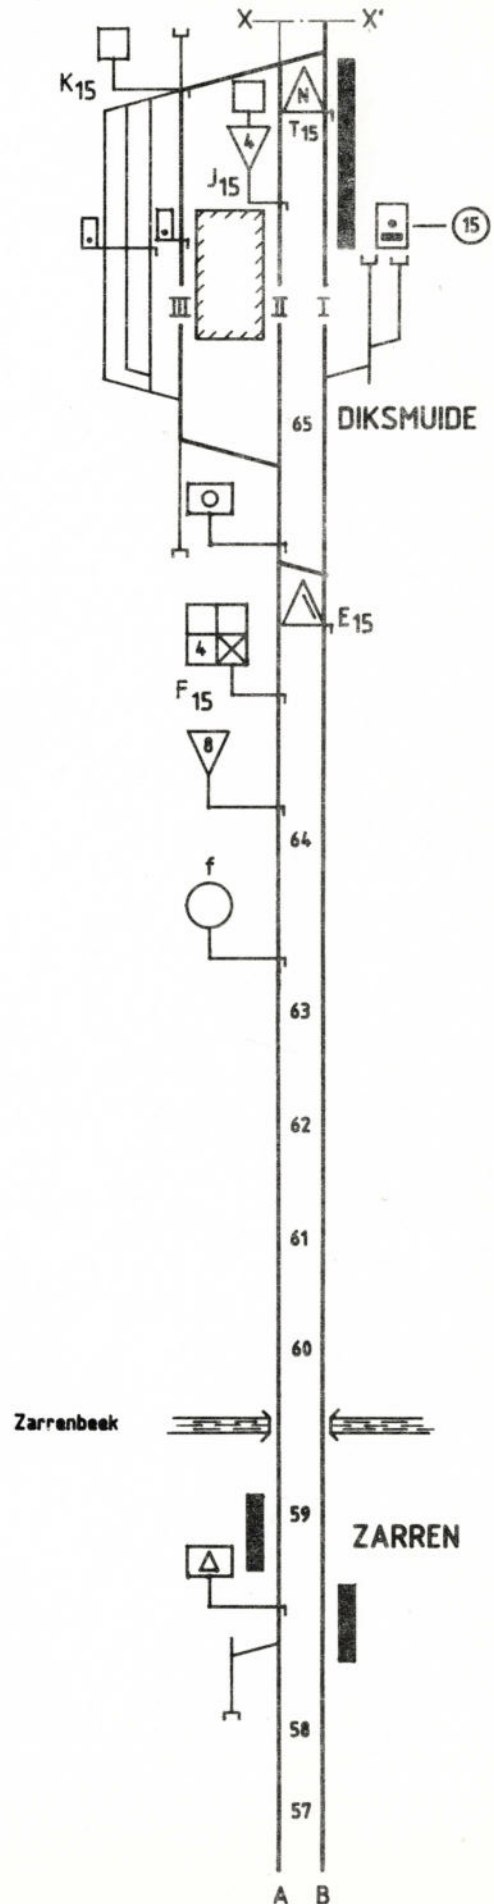

Baanvak : DEINZE - TIELT  
 Tronçon : DEINZE - TIELT

AARSELE

Oude Leie

Kortrijk

L.75

CY<sub>12</sub>

FY<sub>12</sub>

GY<sub>12</sub>

EY<sub>12</sub>

HY<sub>12</sub>

DEINZE

+5

-7 +6

Leie

+6  
-6  
-9  
-7  
-5  
+7  
+9  
+8  
+6

Speelbeek

(6) - 781894.01.89 (500)

Baanvak : LICHTERVELDE - DIKSMUIDE  
 Tronçon :

(b) - 781854.01.89 (500).

Baanvak : DIKSMUIDE -  
Tronçon : DE PANNE

Baanvak : DE PANNE -  
Tronçon : DIKSMUIDE

(b)-781894.01.89 (500).

Baanvak : DIKSMUIDE - LICHTERVELDE  
 Tronçon :

Baanvak : LICHTERVELDE - TIELT  
 Tronçon :

(b)-781894.01.89(soo).

Baanvak :  
Tronçon : TIELT - DEINZE