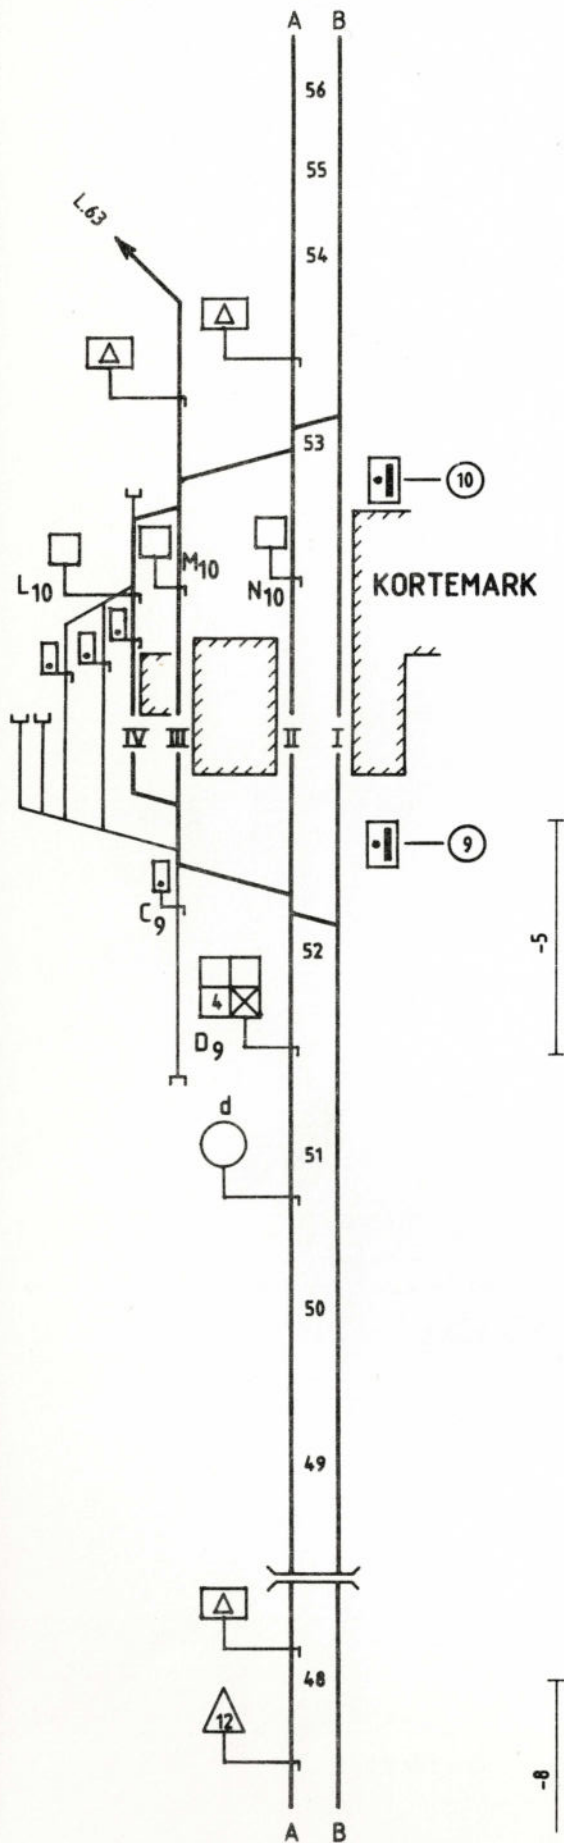

Baanvak : DEINZE - TIELT  
 Tronçon : DEINZE - TIELT

AARSELE

Oude Leie

Kortrijk

L.75

CY<sub>12</sub>

FY<sub>12</sub>

GY<sub>12</sub>

EY<sub>12</sub>

HY<sub>12</sub>

DEINZE

+5

-7 +6

Leie

+6  
-6  
-9  
-7  
-5  
+7  
+9  
+8  
+6

Speelbeek

(6) - 781894.01.89 (500)

Baanvak : LICHTERVELDE - DIKSMUIDE  
 Tronçon :

(b) - 781854.01.89 (500).

Baanvak : DIKSMUIDE -  
Tronçon : DE PANNE

Baanvak : DE PANNE -  
Tronçon : DIKSMUIDE

(b)-781894.01.89 (500).

Baanvak : DIKSMUIDE - LICHTERVELDE  
 Tronçon :

Baanvak : LICHTERVELDE - TIELT  
 Tronçon :

(b)-781894.01.89(soo).

Baanvak :  
Tronçon : TIELT - DEINZE