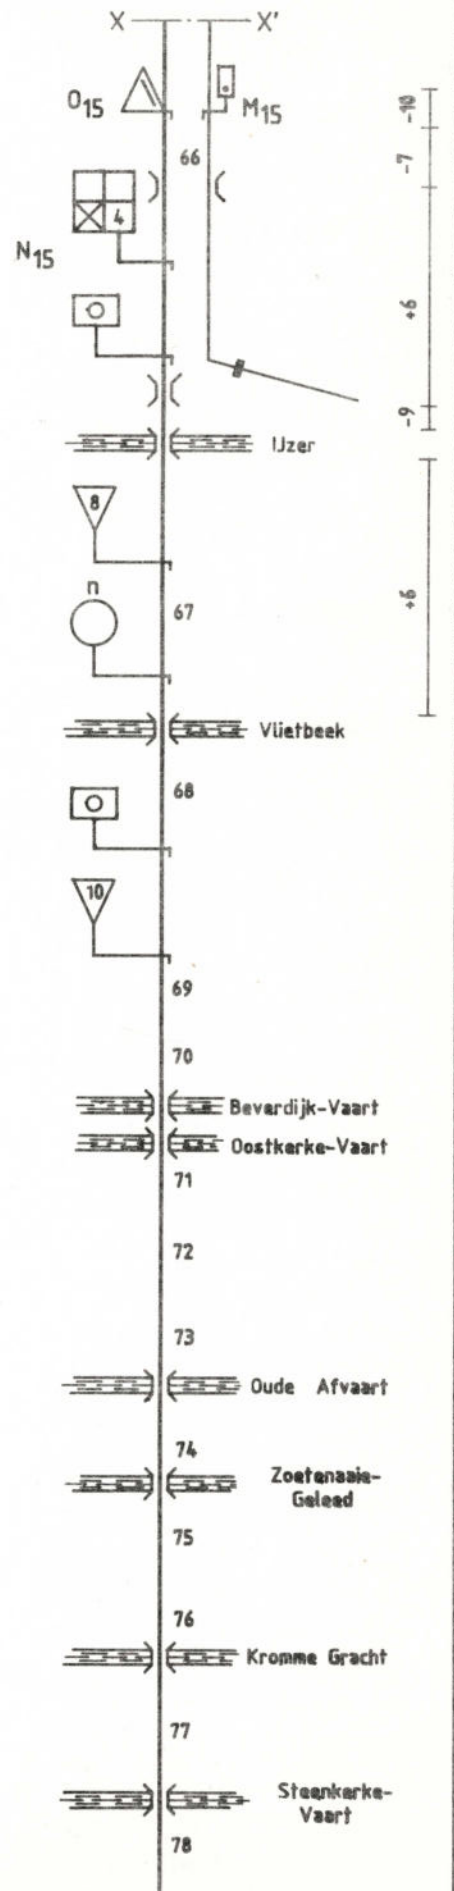

Baanvak : DEINZE - TIELT  
 Tronçon : DEINZE - TIELT

AARSELE

Oude Leie

Kortrijk

L.75

CY<sub>12</sub>

FY<sub>12</sub>

GY<sub>12</sub>

EY<sub>12</sub>

HY<sub>12</sub>

DEINZE

+5

-7 +6

Leie

+6  
-6  
-9  
-7  
-5  
+7  
+9  
+8  
+6

Speelbeek

(6) - 781894.01.89 (500)

Baanvak : LICHTERVELDE - DIKSMUIDE  
 Tronçon :

(b) - 781854.01.89 (500).

Baanvak : DIKSMUIDE -  
Tronçon : DE PANNE

Baanvak : DE PANNE -  
Tronçon : DIKSMUIDE

(b)-781894.01.89 (500).

Baanvak : DIKSMUIDE - LICHTERVELDE  
 Tronçon :

Baanvak : LICHTERVELDE - TIELT  
 Tronçon :

(b)-781894.01.89(soo).

Baanvak :  
Tronçon : TIELT - DEINZE