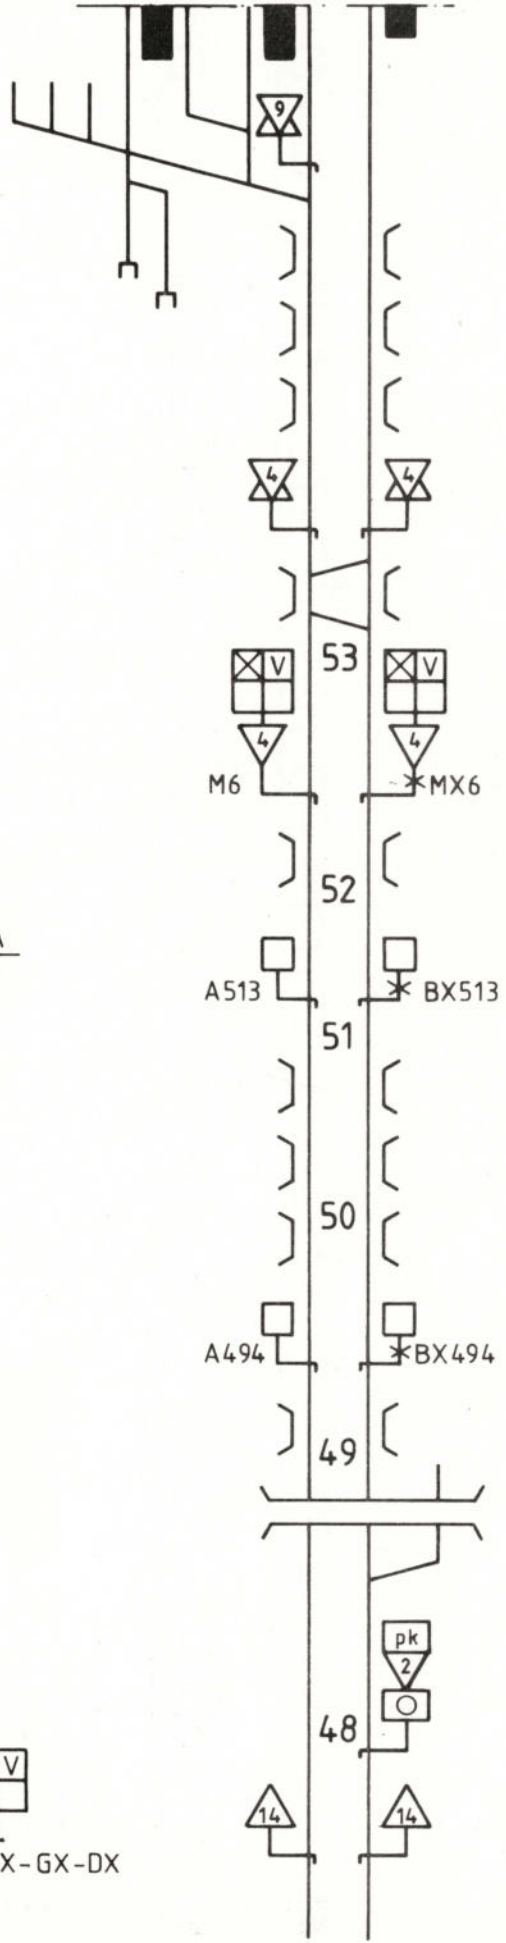

# L. 75 GENT-ST-PIETERS - MOUSCRON

Nº 75-A1-10.85

Tronçon  
Baanvak

Gent-St-Pieters - Deinze

GENT-ST-PIETERS

M-L-K-J-H  
G-F-E-D-C

# L.75 GENT-ST-PIETERS - MOUSCRON

Nº 75-A1-10.85

Tronçon  
Baanvak Deinze - Waregem

WAREGEM

# L. 75 GENT-ST-PIETERS - MOUSCRON

N° 75-A2-10.85

Tronçon  
Baanvak

Waregem - Kortrijk

(B) - 751847.12.85 (1 600).

# L. 75 GENT-St.-PIETERS - MOUSCRON

Nº 75-A2-10.85

Tronçon  
Baanvak Kortrijk - Mouscron