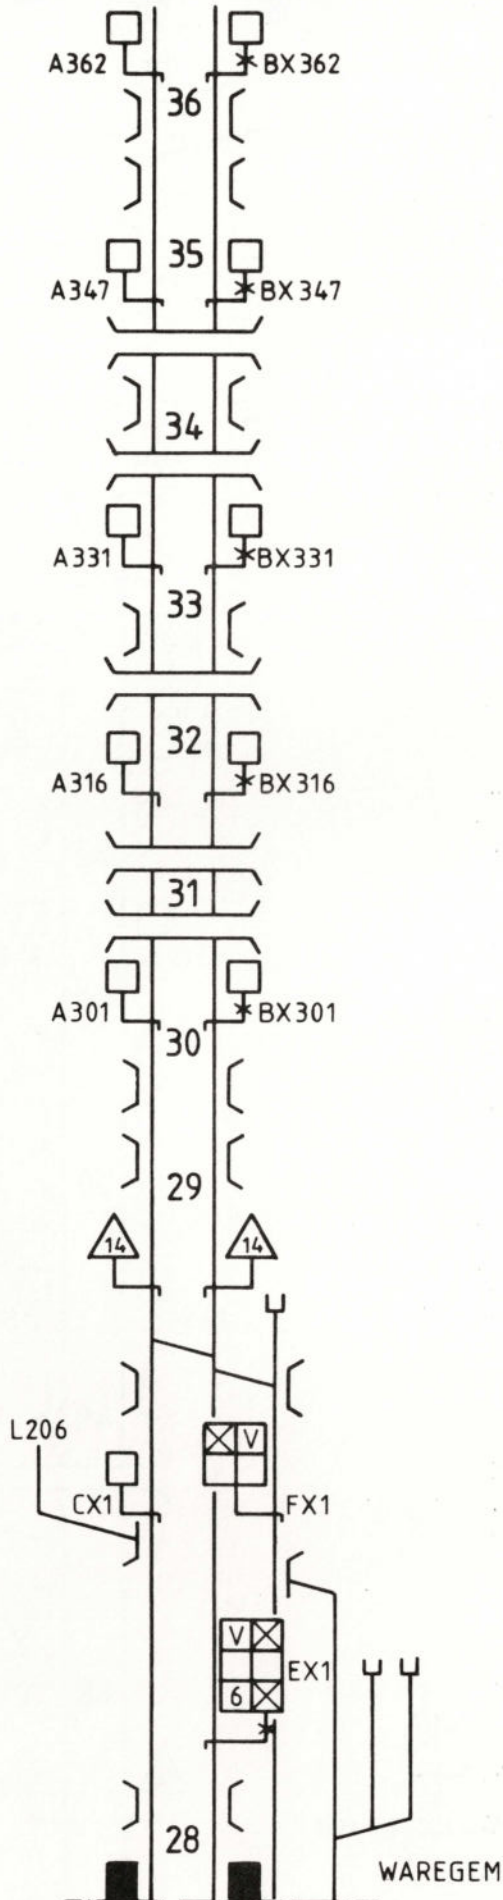

# L. 75 GENT-ST-PIETERS - MOUSCRON

Nº 75-A1-10.85

Tronçon  
Baanvak

Gent-St-Pieters - Deinze

GENT-ST-PIETERS

M-L-K-J-H  
G-F-E-D-C

# L.75 GENT-ST-PIETERS - MOUSCRON

Nº 75-A1-10.85

Tronçon  
Baanvak Deinze - Waregem

WAREGEM

# L. 75 GENT-ST-PIETERS - MOUSCRON

N° 75-A2-10.85

Tronçon  
Baanvak

Waregem - Kortrijk

(B) - 751847.12.85 (1 600).

# L. 75 GENT-St.-PIETERS - MOUSCRON

Nº 75-A2-10.85

Tronçon  
Baanvak Kortrijk - Mouscron