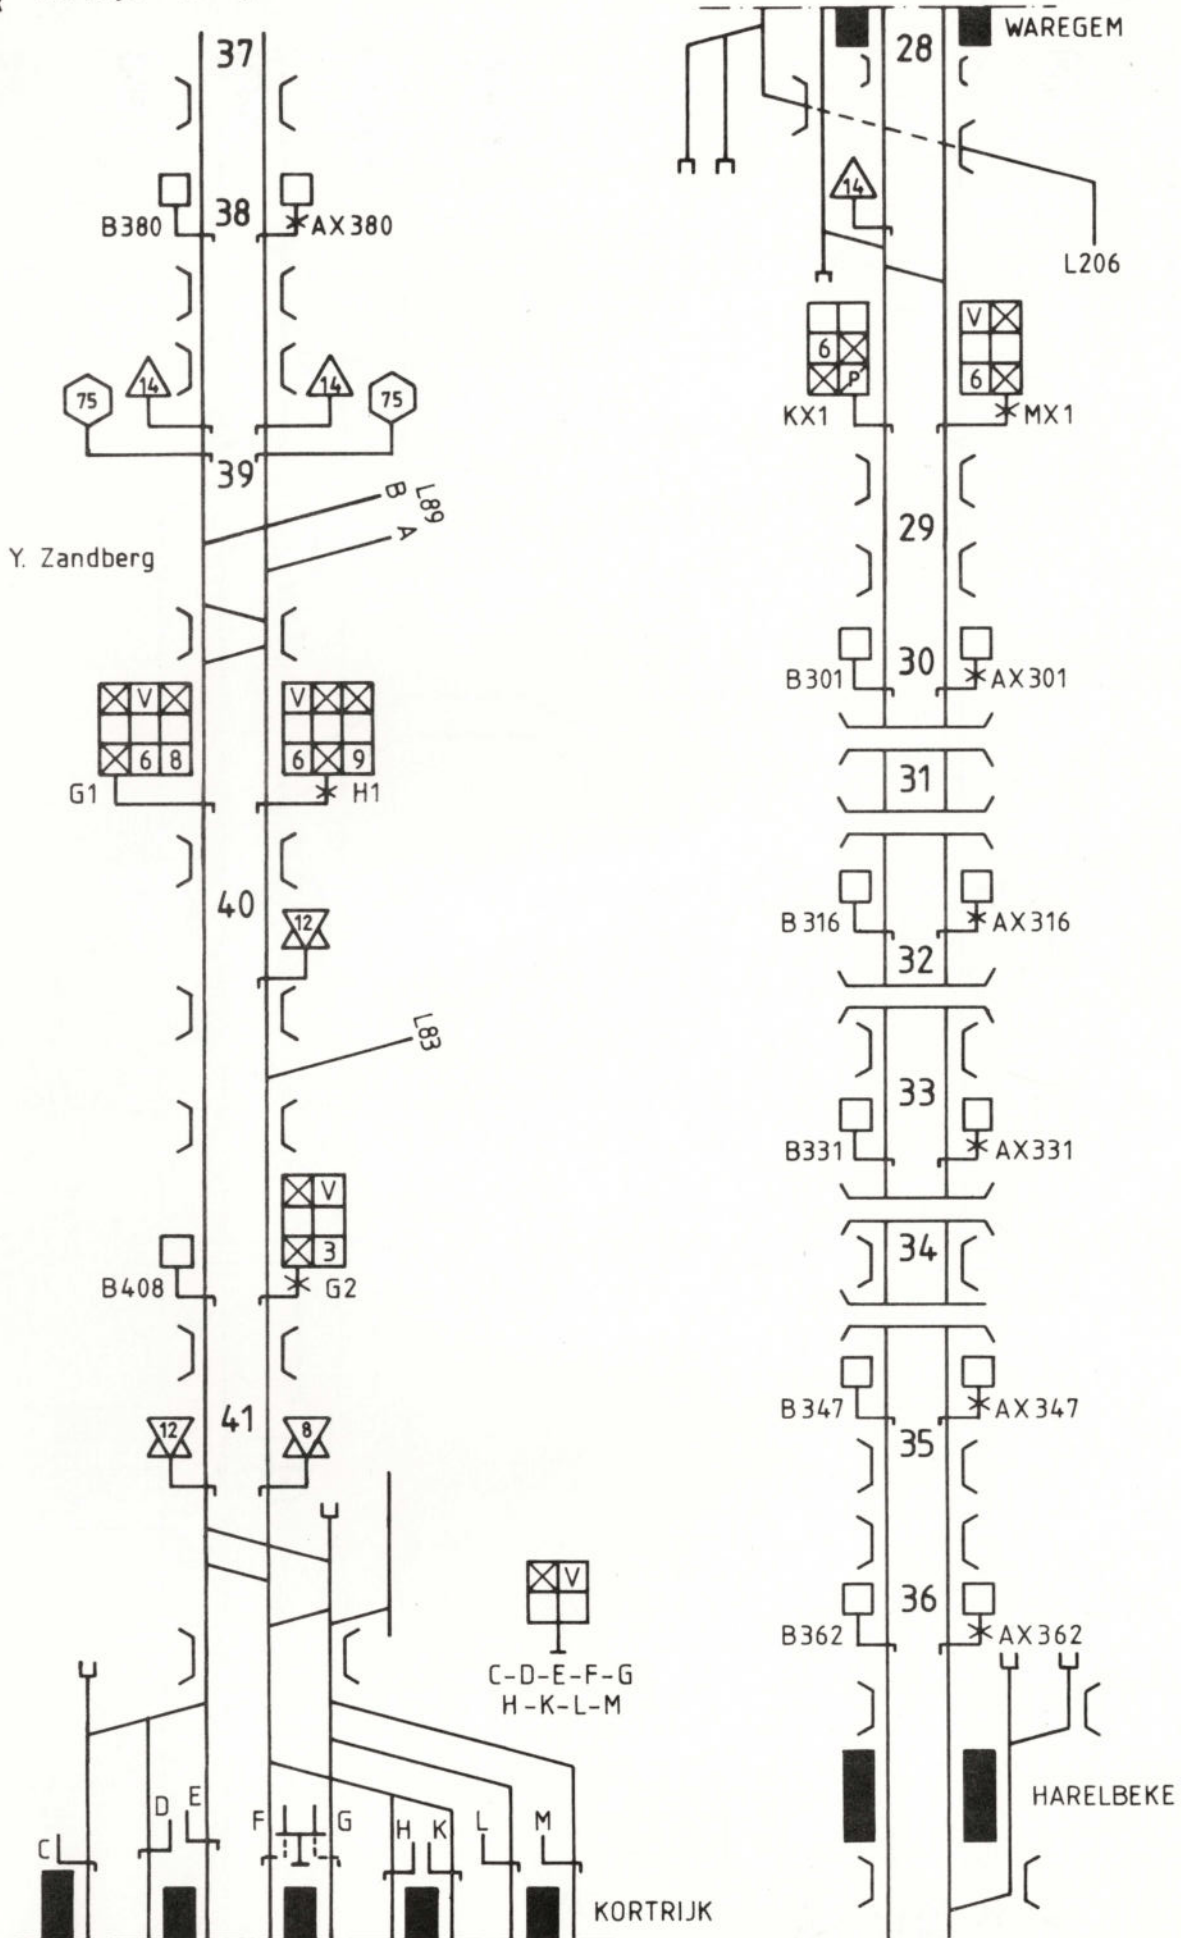

# L. 75 GENT-ST-PIETERS - MOUSCRON

Nº 75-A1-10.85

Tronçon  
Baanvak

Gent-St-Pieters - Deinze

GENT-ST-PIETERS

M-L-K-J-H  
G-F-E-D-C

# L. 75 GENT-St.-PIETERS - MOUSCRON

Nº 75-A2-10.85

Tronçon  
Baanvak Kortrijk - Mouscron

# L.75 MOUSCRON - GENT-St.-PIETERS

Nº 75-B1-10.85

Tronçon  
Baanvak Kortrijk - Waregem

# L.75 MOUSCRON - GENT-St.-PIETERS

Nº 75-B2-10.85

Tronçon  
Baanvak Waregem - Deinze