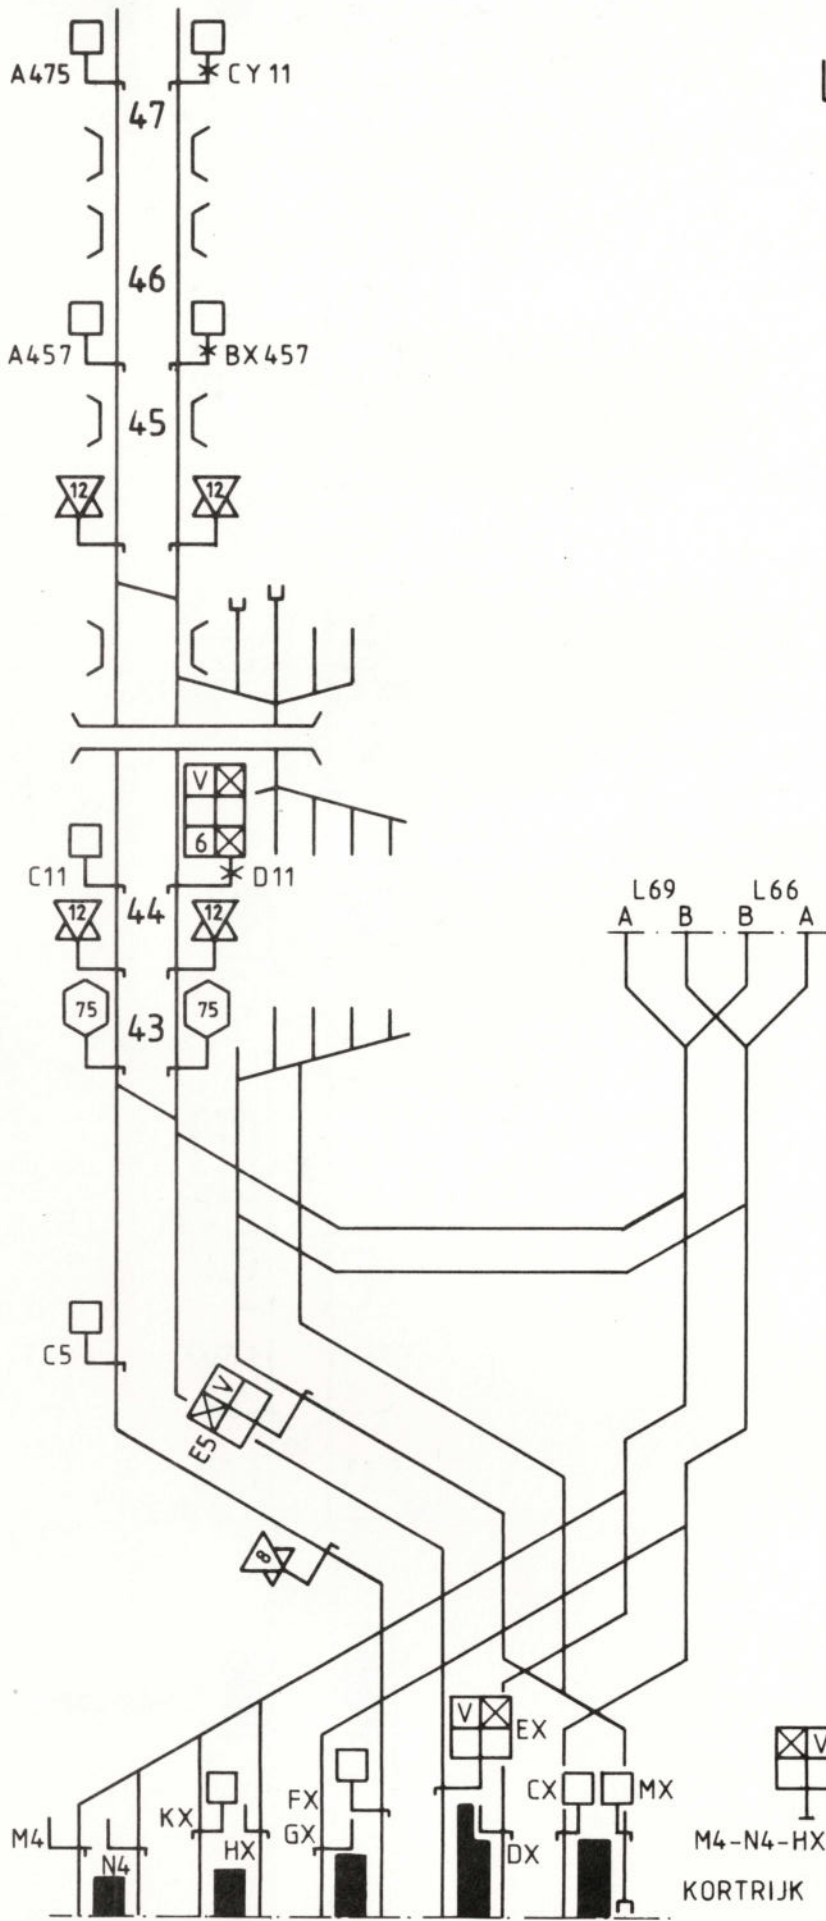

# L. 75 GENT-ST-PIETERS - MOUSCRON

Nº 75-A1-10.85

Tronçon  
Baanvak

Gent-St-Pieters - Deinze

GENT-ST-PIETERS

M-L-K-J-H  
G-F-E-D-C

# L. 75 GENT-St.-PIETERS - MOUSCRON

Nº 75-A2-10.85

Tronçon  
Baanvak Kortrijk - Mouscron

# L.75 MOUSCRON - GENT-St.-PIETERS

Nº 75-B1-10.85

Tronçon  
Baanvak Kortrijk - Waregem

# L.75 MOUSCRON - GENT-St.-PIETERS

Nº 75-B2-10.85

Tronçon  
Baanvak Waregem - Deinze