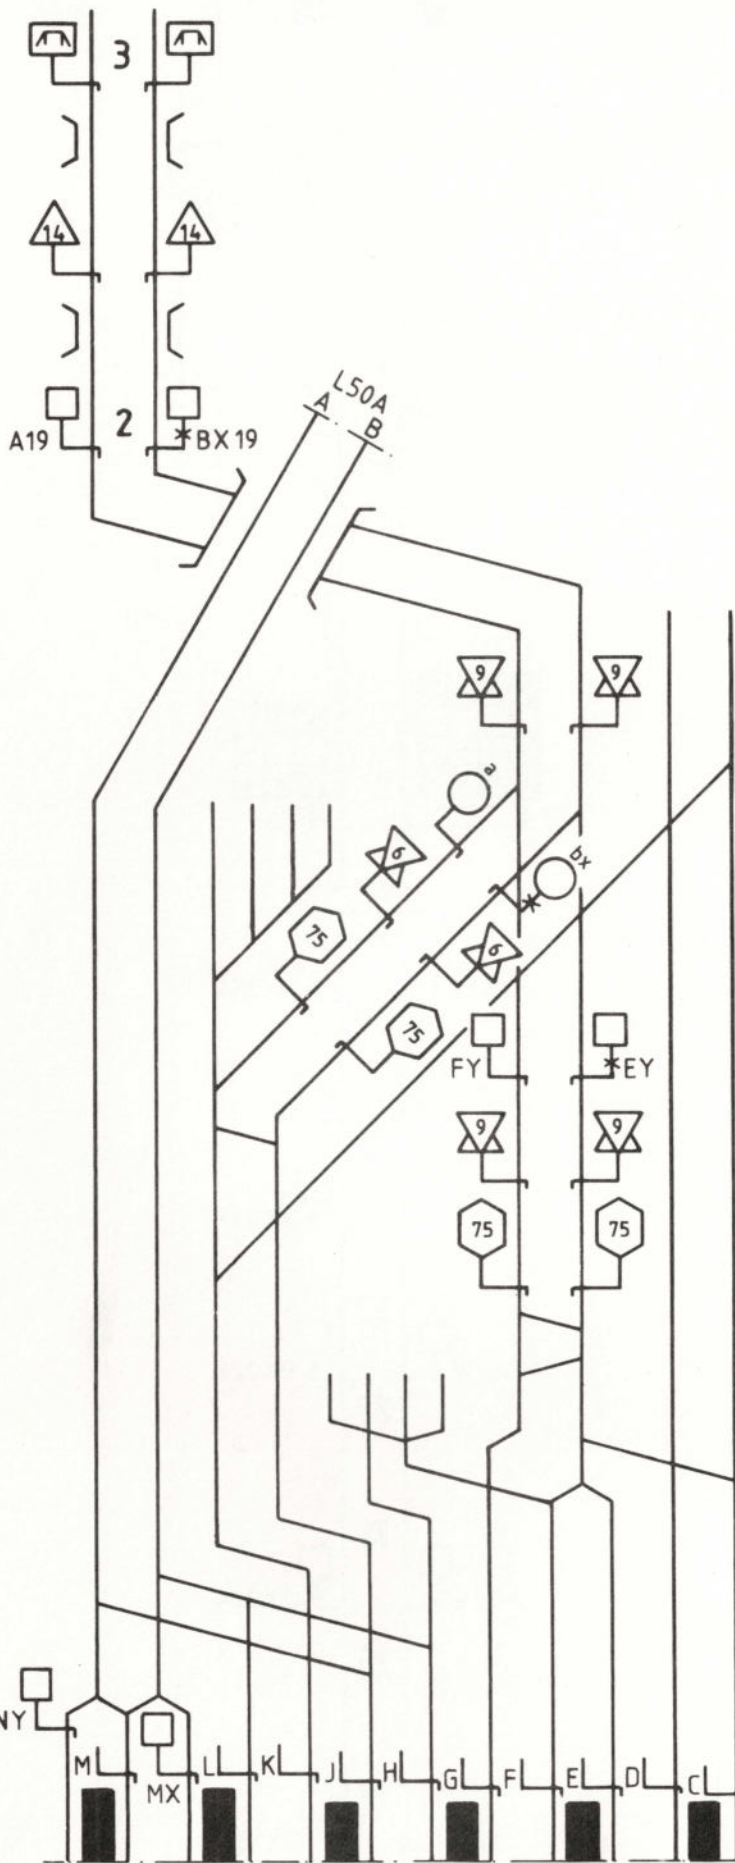

# L. 75 GENT-ST-PIETERS - MOUSCRON

Nº 75-A1-10.85

Tronçon  
Baanvak

Gent-St-Pieters - Deinze

GENT-ST-PIETERS

M-L-K-J-H  
G-F-E-D-C

# L.75 GENT-ST-PIETERS - MOUSCRON

Nº 75-A1-10.85

Tronçon  
Baanvak Deinze - Waregem

WAREGEM

# L.75 MOUSCRON - GENT-St.-PIETERS

Nº 75-B1-10.85

Tronçon  
Baanvak Kortrijk - Waregem

# L.75 MOUSCRON - GENT-St.-PIETERS

Nº 75-B2-10.85

Tronçon  
Baanvak Waregem - Deinze