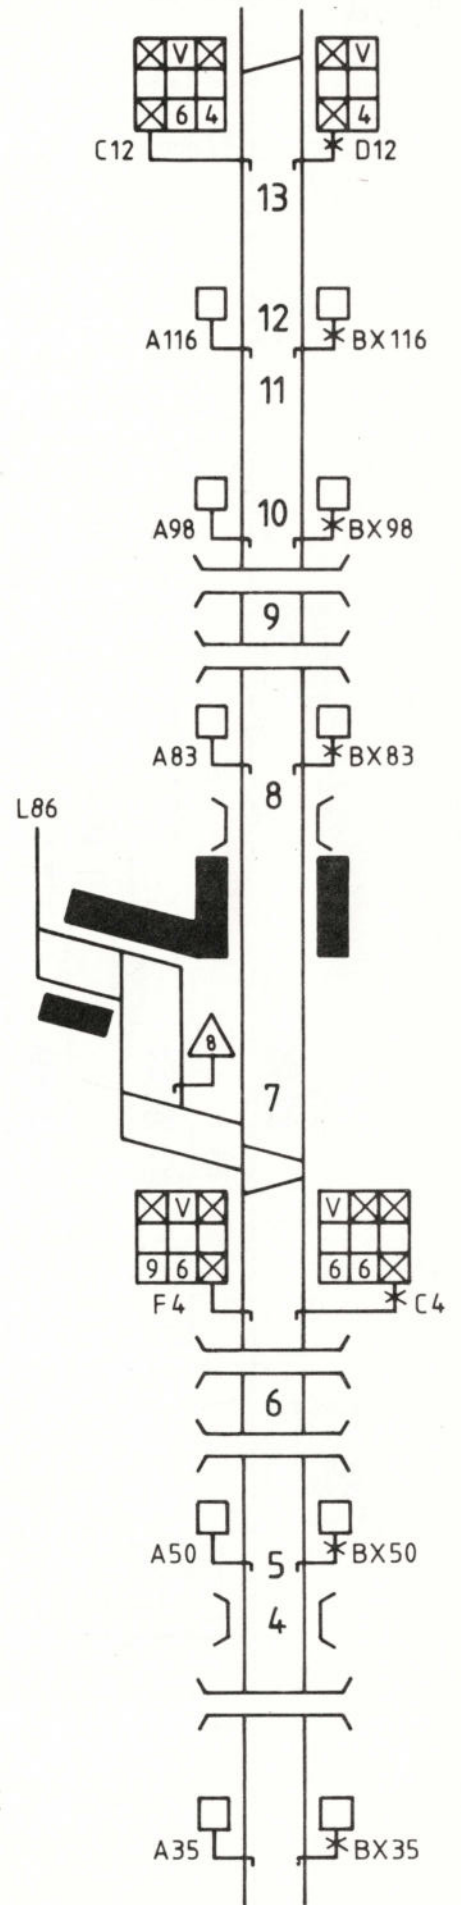

# L. 75 GENT-ST-PIETERS - MOUSCRON

Nº 75-A1-10.85

Tronçon  
Baanvak

Gent-St-Pieters - Deinze

GENT-ST-PIETERS

M-L-K-J-H  
G-F-E-D-C

# L.75 GENT-ST-PIETERS - MOUSCRON

Nº 75-A1-10.85

Tronçon  
Baanvak Deinze - Waregem

WAREGEM

# L. 75 GENT-ST-PIETERS - MOUSCRON

N° 75-A2-10.85

Tronçon  
Baanvak

Waregem - Kortrijk

(B) - 751847.12.85 (1 600).

# L. 75 GENT-St.-PIETERS - MOUSCRON

Nº 75-A2-10.85

Tronçon  
Baanvak Kortrijk - Mouscron