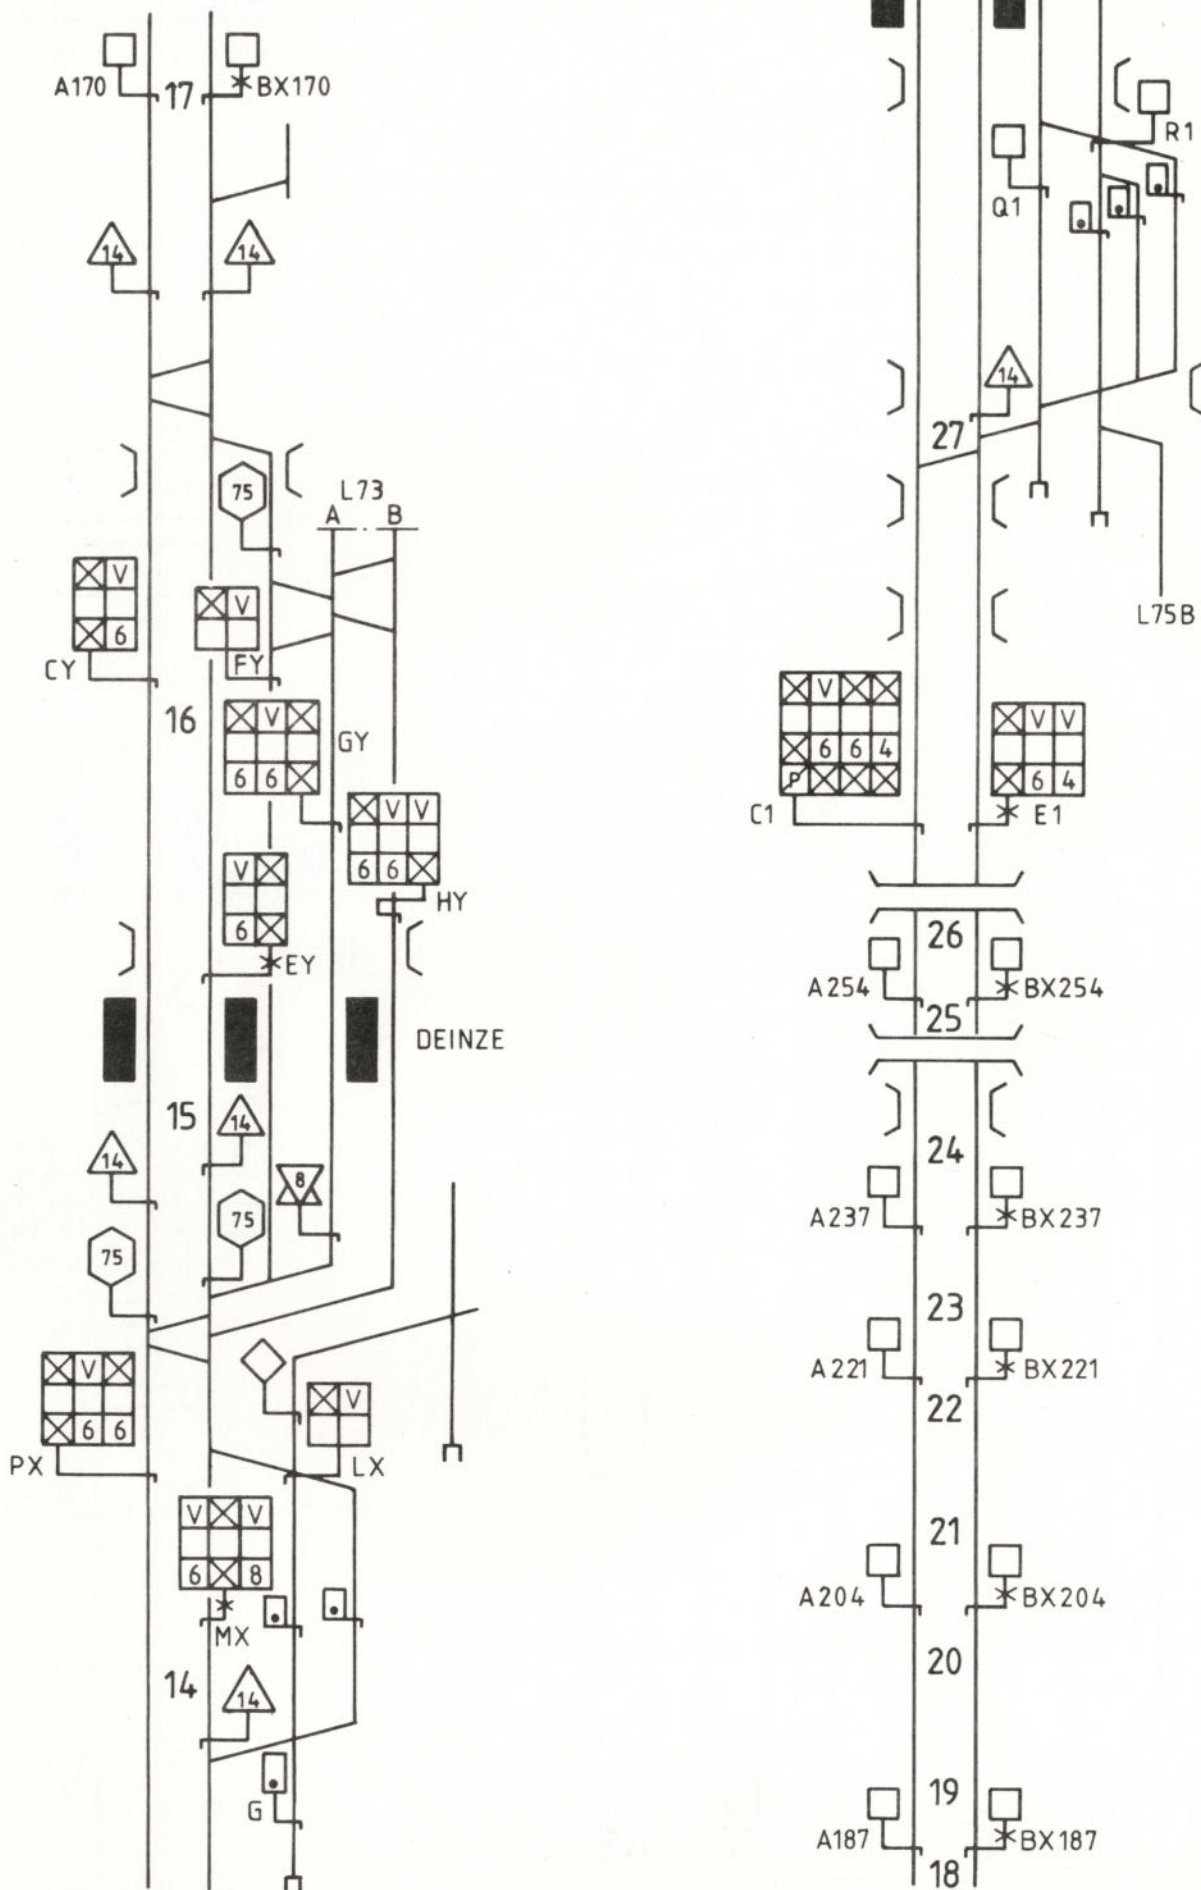

# L. 75 GENT-ST-PIETERS - MOUSCRON

Nº 75-A1-10.85

Tronçon  
Baanvak

Gent-St-Pieters - Deinze

GENT-ST-PIETERS

M-L-K-J-H  
G-F-E-D-C

# L.75 GENT-ST-PIETERS - MOUSCRON

Nº 75-A1-10.85

Tronçon  
Baanvak Deinze - Waregem

WAREGEM

# L.75 MOUSCRON - GENT-St.-PIETERS

Nº 75-B1-10.85

Tronçon  
Baanvak Kortrijk - Waregem

# L.75 MOUSCRON - GENT-St.-PIETERS

Nº 75-B2-10.85

Tronçon  
Baanvak Waregem - Deinze