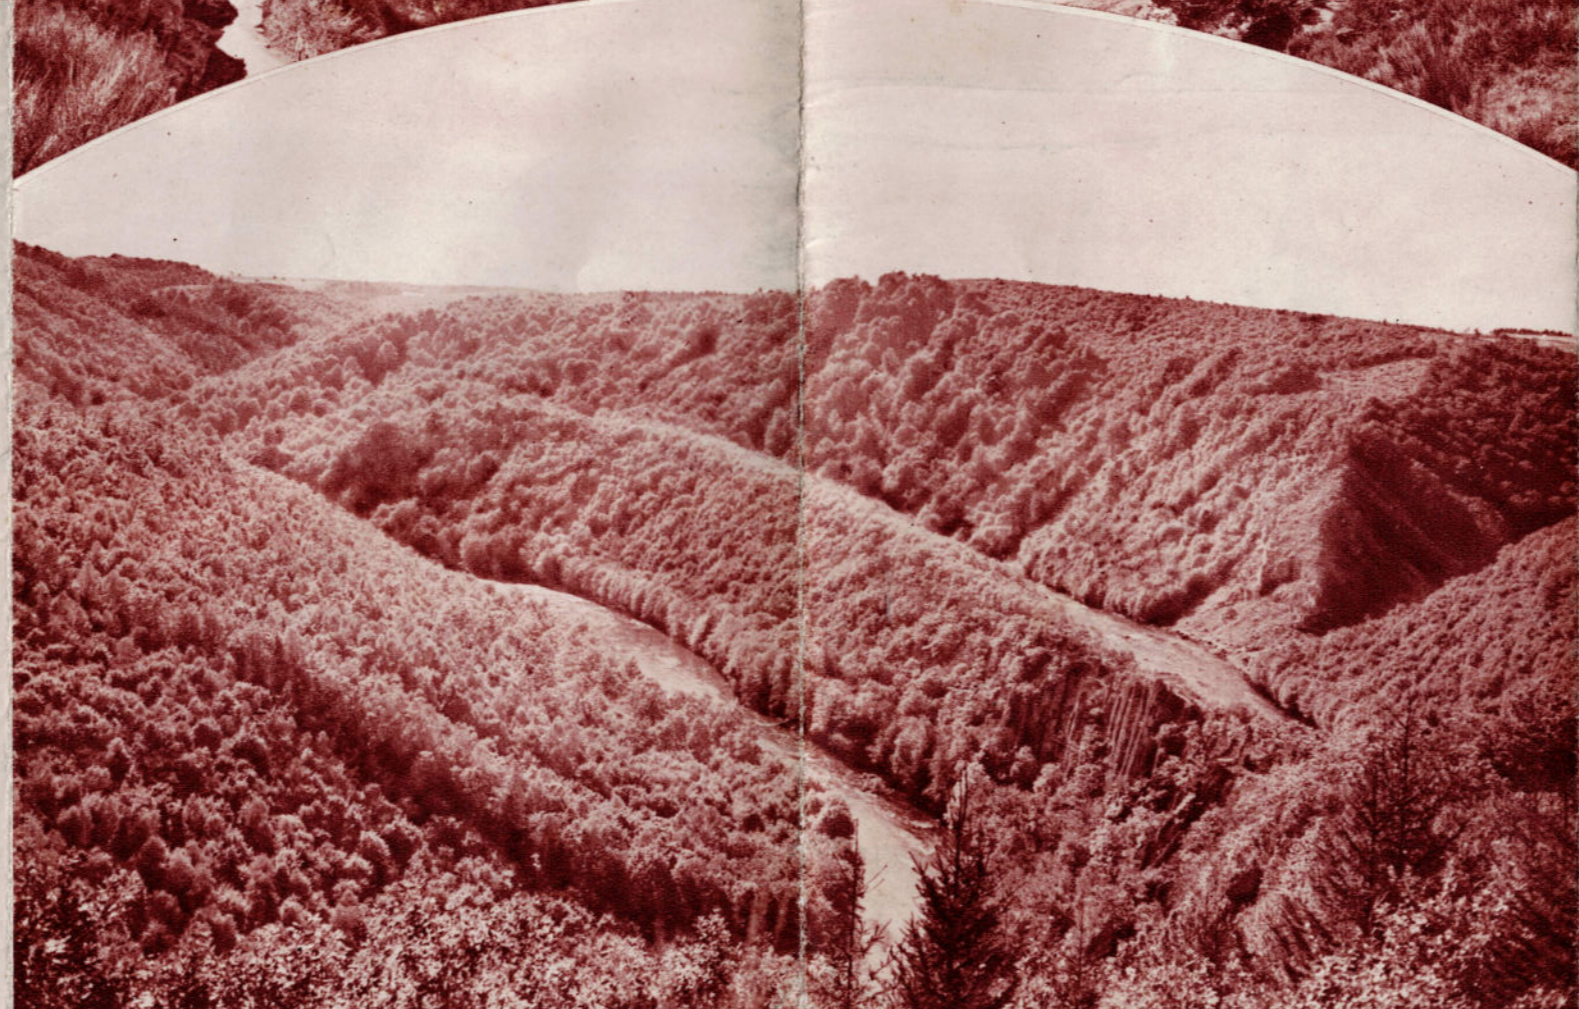

EREZEE.

Ph. Lumière - OBLUT.

MINISTERIE VAN VERKEERSWEZEN  
NATIONALE BELGISCHE DIENST VOOR TOERISME

MINISTÈRE DES TRANSPORTS  
OFFICE NATIONAL DU TOURISME DE BELGIQUE

DURBUY.  
Ph. Schindeler - Herstal.

LIBRAMONT. - SENTIER, FORÊT SAINT-HUBERT.  
VOETPAD, WOUDE VAN SINT-HUBERT.  
Ph. Nels - Bruxelles.