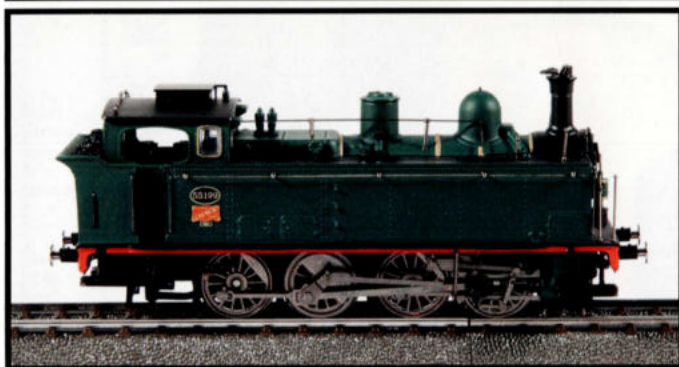

Gedeeltelijk leverbaar

***

Partiellement disponible

Basisprijs DC € 329.00

Prix de base AC € 349.00

Extra

Digital Mfx	15.00 €
Digital DC	25.00 €
Sound DC	130.00 €
Sound AC Mfx	125.00 €