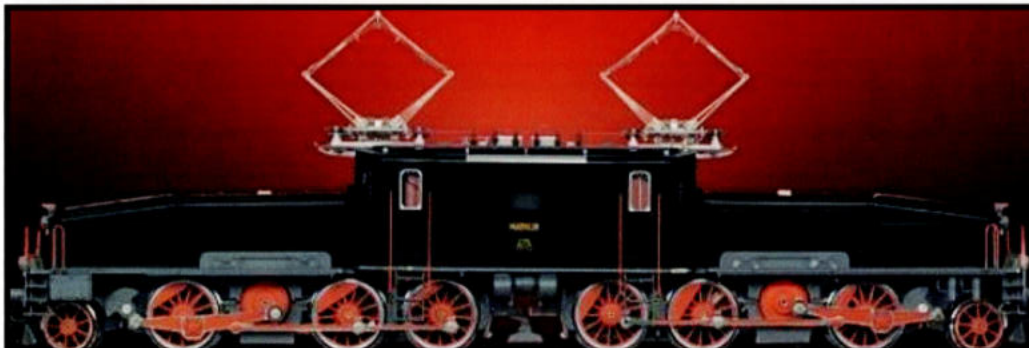

Marklin 37567

Trix 22955

Zwarte uitvoering
Version noir

€ 435.00