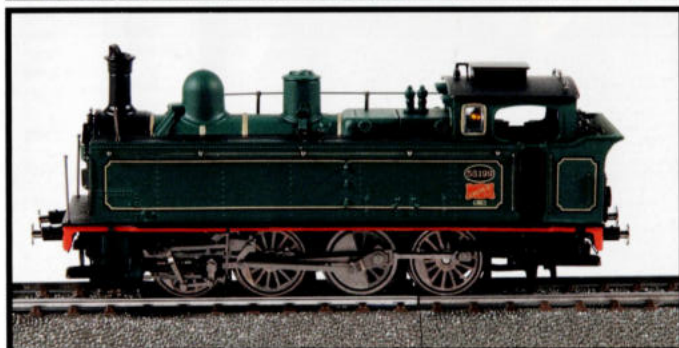

Gedeeltelijk leverbaar

***

Partiellement disponible

Basisprijs DC € 329.00

Prix de base AC € 349.00

Extra

Digital Mfx	15.00 €
Digital DC	25.00 €
Sound DC	130.00 €
Sound AC Mfx	125.00 €