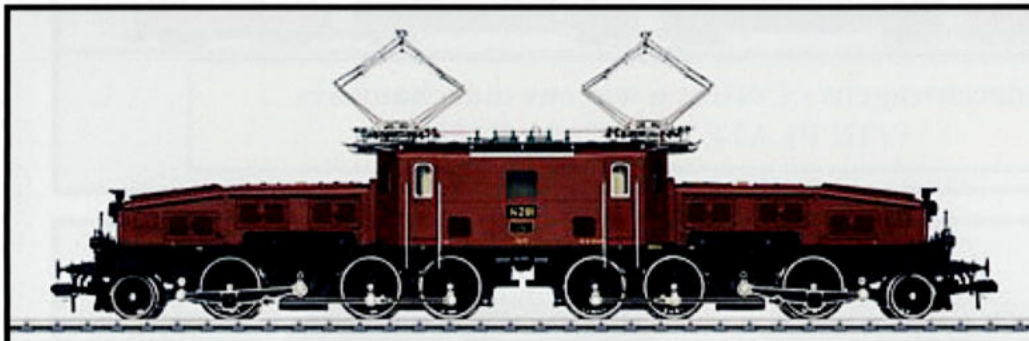

€ 435.00

55564

Spoor I
Echelle I

€ 1730.00

88561

Spoor Z
Echelle Z

€ 225.00

Nieuwigheden MARKLIN Nouveautés 2013