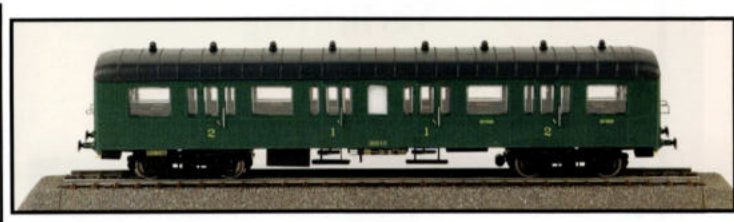

NV Intercom

Exclusiviteit Marklin voor Treinshop Olaerts

SA Intercom

Set van 5 bruine wagons OF 5 grijze wagons

Coffret avec 5 wagons en brune OU 5 wagons en grise

€ 198 per set / par coffret * * * € 40 per wagon / par wagon