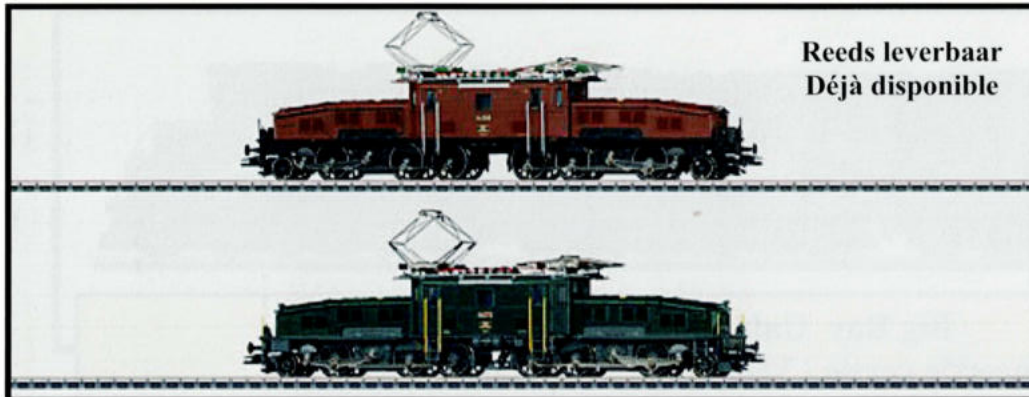

Krokodillen/Crocodiles Marklin-Trix 2013

Marklin 37565

Trix 22956

Dubbele set
Double coffret
SBB

€ 745.00