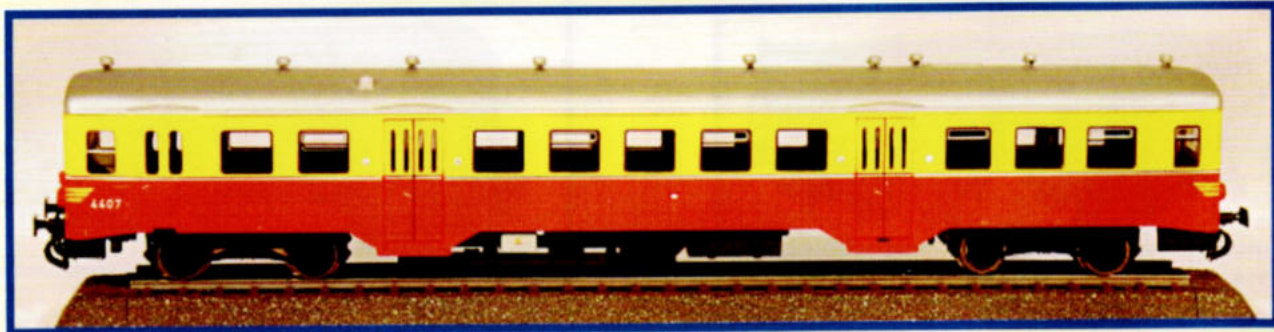

AR 44

Leverbaar / Livrable

Rood / Geel ** Rouge / Jaune
Blauw / Geel ** Bleue / Jaune

€ 298.0

€ 315.00