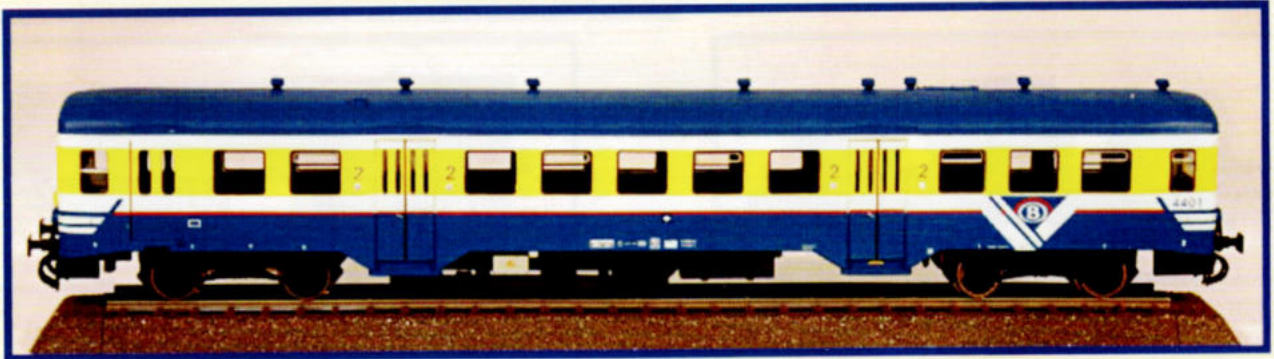

AR 44

Leverbaar / Livrable

Rood / Geel ** Rouge / Jaune
Blauw / Geel ** Bleue / Jaune

€ 298.0

€ 315.00