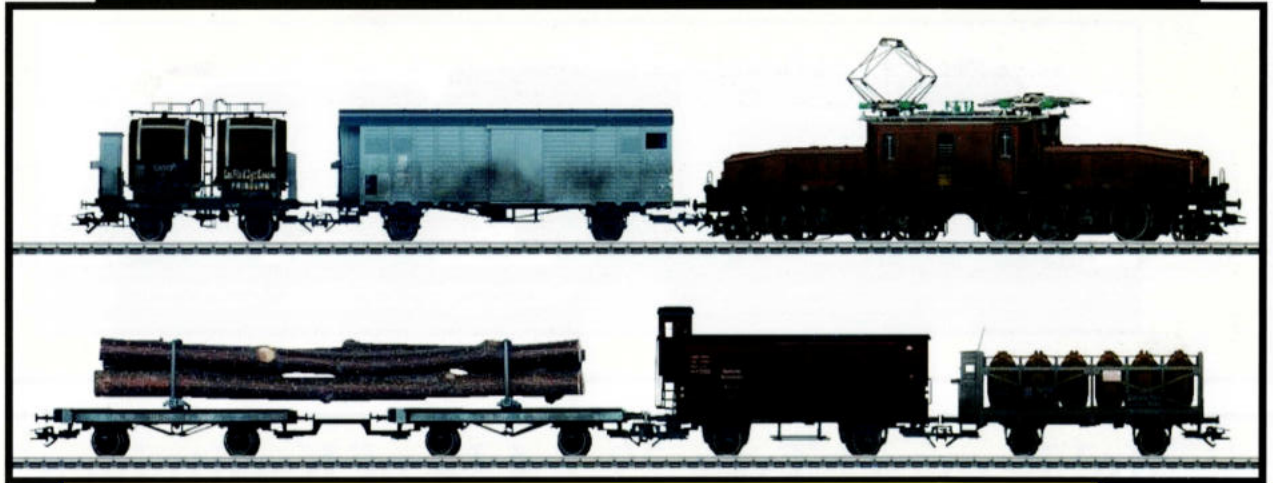

MARKLIN
Leverbaar / Livrable

Marklin SBB 26591 € 565.00