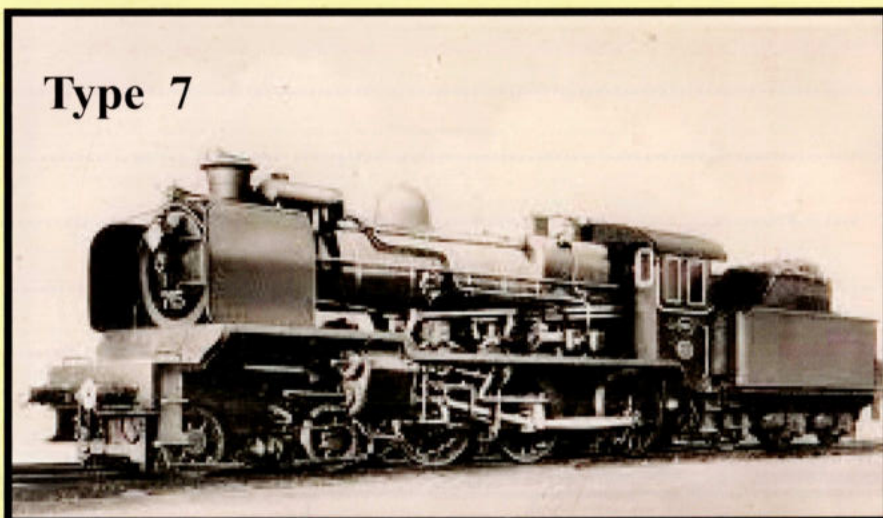

IN VOORBEREIDING * EN PREPARATION 2014/2015

Type 7