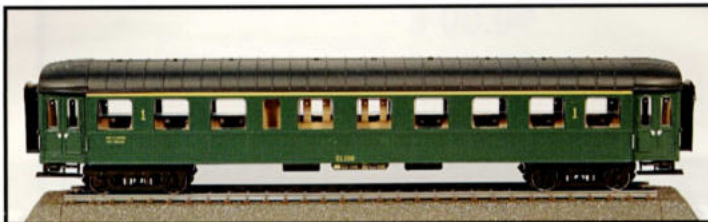

NV Intercom

Exclusiviteit Marklin voor Treinshop Olaerts

SA Intercom

Set van 5 bruine wagons OF 5 grijze wagons

Coffret avec 5 wagons en brune OU 5 wagons en grise

€ 198 per set / par coffret * * * € 40 per wagon / par wagon