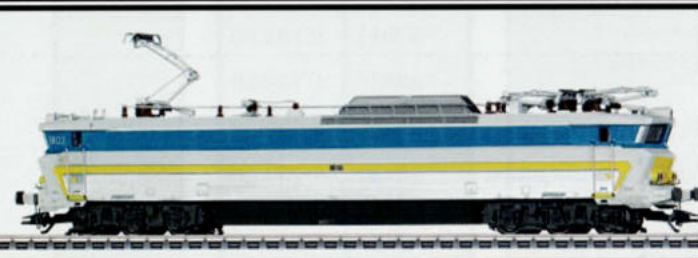

Prijs / Prix € 179.00

43541 Set M2 met Pilootwagen NMBS
Coffret M2 avec voiture pilote SNCB

Prijs / Prix € 179.00

Marklin type 55

37678 € 230.00

Marklin type 18

39406 € 230.00

**Zie steeds onze promoties op de website
Consultez nos promotions sur le website**