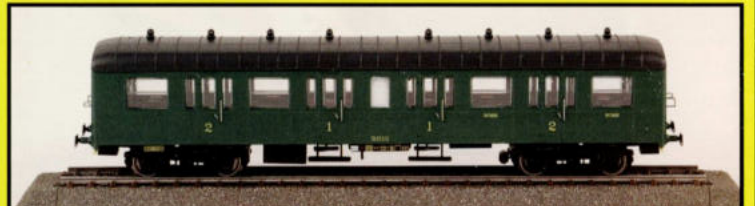

Gelimiteerde oplage / série limitée

**Type 12 in gelakte uitvoering met 4 K-rijtuigen OF 4 L-rijtuigen
Type 12 en version laqué avec 4 Voitures K OU 4 voitures L**

Vanaf / A partir de 595.00

Beschikbare nummers / numéros disponibles: 12.001 OF 12.004