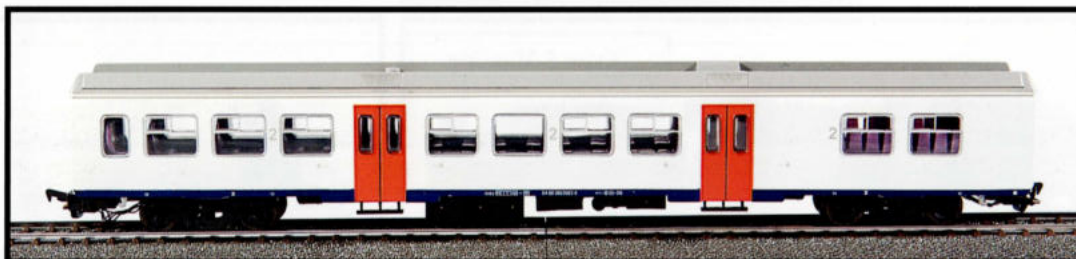

Coffret avec 5 wagons en brune OU 5 wagons en grise

€ 198 per set / par coffret * * * € 40 per wagon / par wagon

Break

Break

De nieuwe Break / Le nouveau Break

Leverbaar oktober / Livrable octobre 2013

Beschikbare nummers / Numéros disponibles
308....380....378....391....311....313....314....315