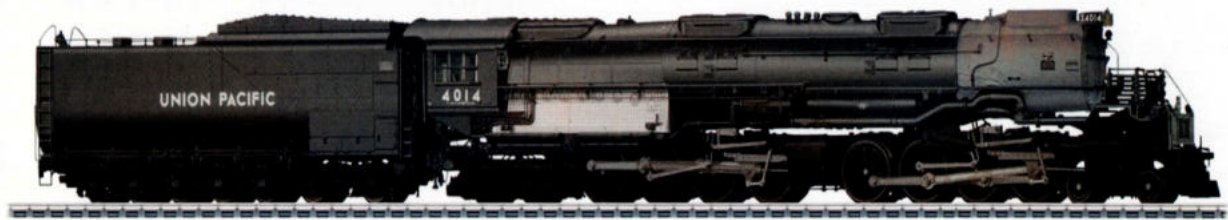

37981

37817

Verjaardags lok

Loco anniversaire

MARKLIN USA 2013

Big Boy Union Pacific Railroad
Gepatineerde versie / Version patiné 37995 € 639.00

Reizigerstrein / Train Voyageurs
'Montreal Limited' 26495 € 869