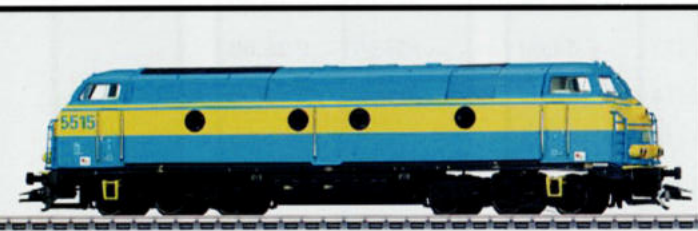

Marklin type 55

37678 € 230.00