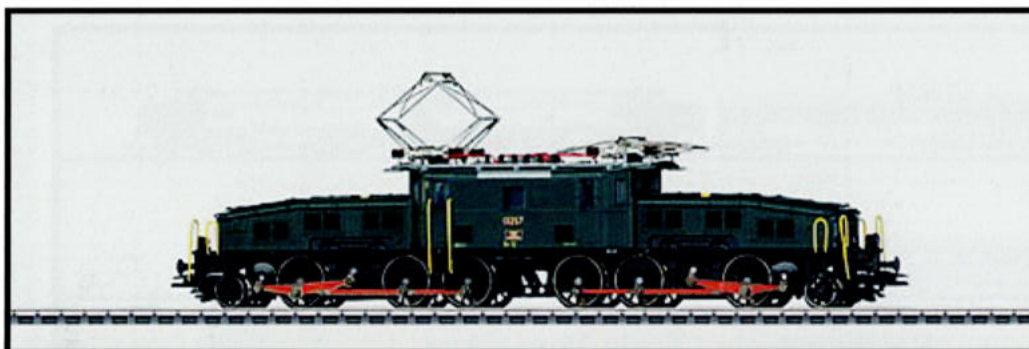

Marklin 37566

Trix 22957

Versie OBB
Version OBB

€ 459.00