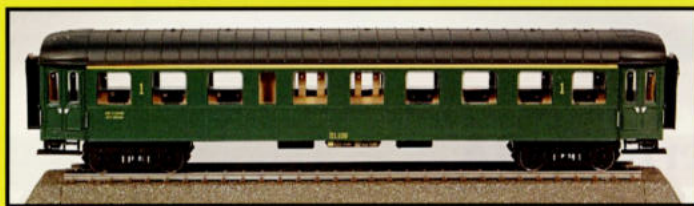

Gelimiteerde oplage / série limitée

**Type 12 in gelakte uitvoering met 4 K-rijtuigen OF 4 L-rijtuigen
Type 12 en version laqué avec 4 Voitures K OU 4 voitures L**

Vanaf / A partir de 595.00

Beschikbare nummers / numéros disponibles: 12.001 OF 12.004