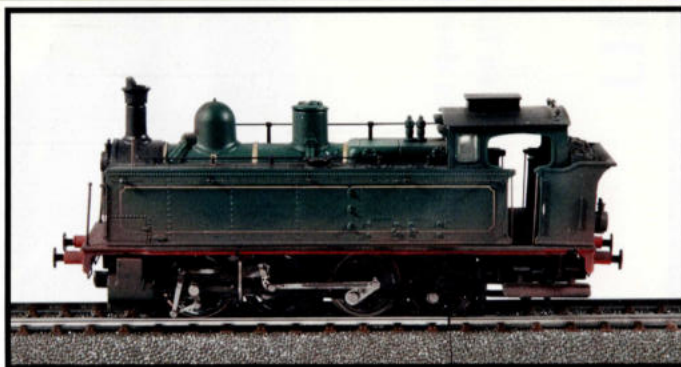

Gedeeltelijk leverbaar

***

Partiellement disponible

Basisprijs DC € 329.00

Prix de base AC € 349.00

Extra

Digital Mfx	15.00 €
Digital DC	25.00 €
Sound DC	130.00 €
Sound AC Mfx	125.00 €