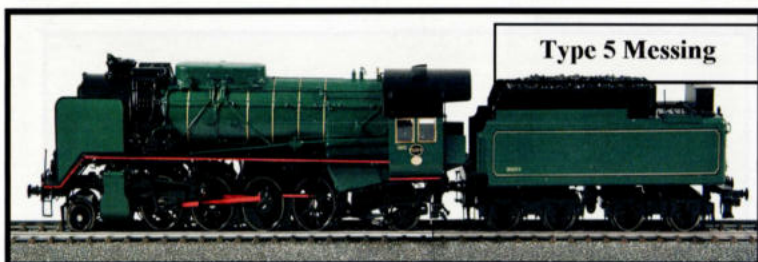

Type 5 Messing

**Exclusieve producten / Productions exclusives
TREINSHOP OLAERTS**

Type 5 Messing