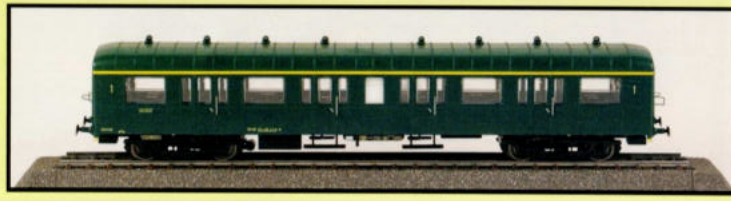

Gelimiteerde oplage / série limitée

**Type 12 in gelakte uitvoering met 4 K-rijtuigen OF 4 L-rijtuigen
Type 12 en version laqué avec 4 Voitures K OU 4 voitures L**

Vanaf / A partir de 595.00

Beschikbare nummers / numéros disponibles: 12.001 OF 12.004