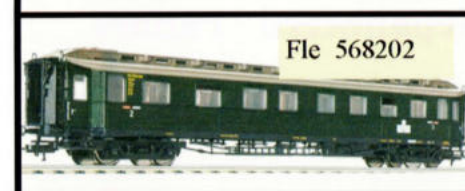

Liliput 131.351 DC + AC

Piko 59171 € 84.00

Fleischmann
534147 € 28.00

Fleischmann 416702 € 265.00 Sound DC-AC € 330.00

Fle. 515102

Fle 568202

Fle 569102

Fle 515303