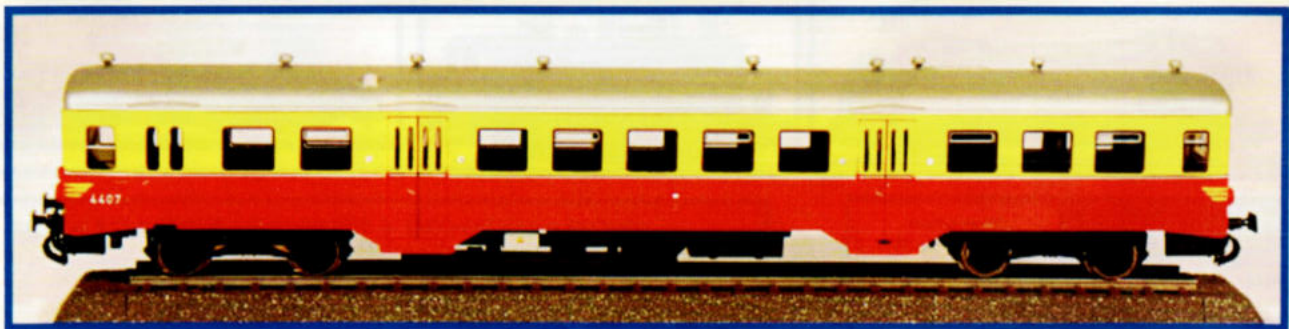

AR 44

Leverbaar / Livrable

Rood / Geel ** Rouge /Jaune

€ 298.00

Blauw / Geel ** Bleue / Jaune

€ 315.00

AR 45

Leverbaar / Livrable