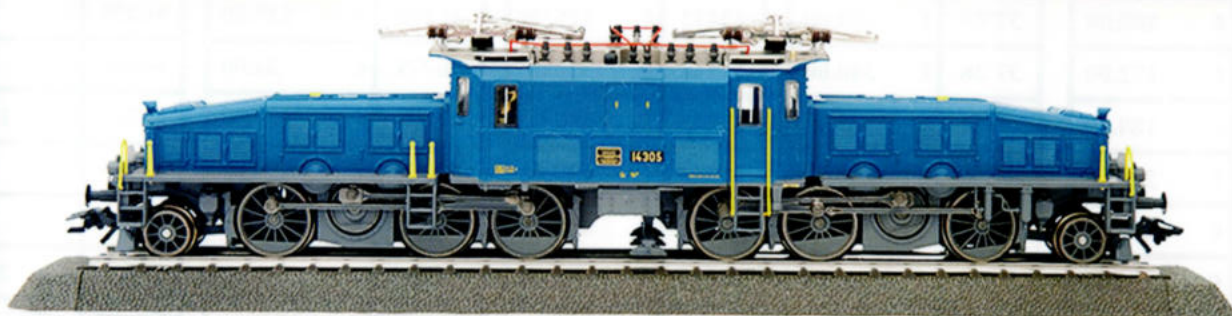

Marklin 37564

Blauwe krokodil / Crocodile bleue

Exclusief voor Treinshop Olaerts in een oplage van
999 stuks met genummerd certificaat
Une série limitée de **999** pièces avec certificat numéroté
exclusive pour Treinshop Olaerts

Full sound

Metaal ** Métal

Intekenprijs
tot en met 30
april

€ 565

Prix
d'inscription
jusqu'au 30
avril