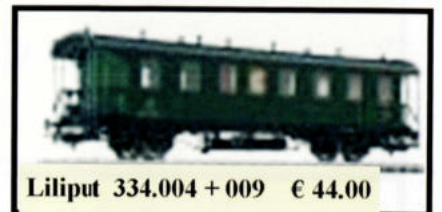

NMBS ** SNCB
Piko ** Liliput ** Fleischmann

Oscar OS-1805 DC 352.00 BR 64 P8

Liliput 136.104 DC Digitaal € 126.00

Liliput 133.016 DC € 217.00 133.017 AC € 255.00

Liliput 334.405 € 44.00

Liliput 334.050 + 052 € 41.00