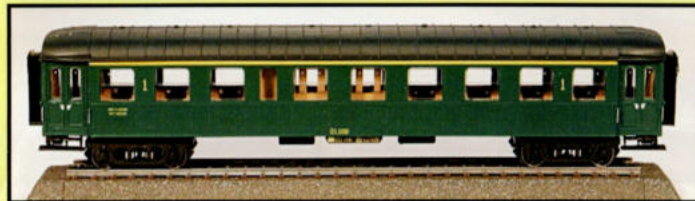

Gelimiteerde oplage / série limitée

**Type 12 in gelakte uitvoering met 4 K-rijtuigen OF 4 L-rijtuigen
Type 12 en version laqué avec 4 Voitures K OU 4 voitures L**

Vanaf / A partir de 595.00

Beschikbare nummers / numéros disponibles: 12.001 OF 12.004