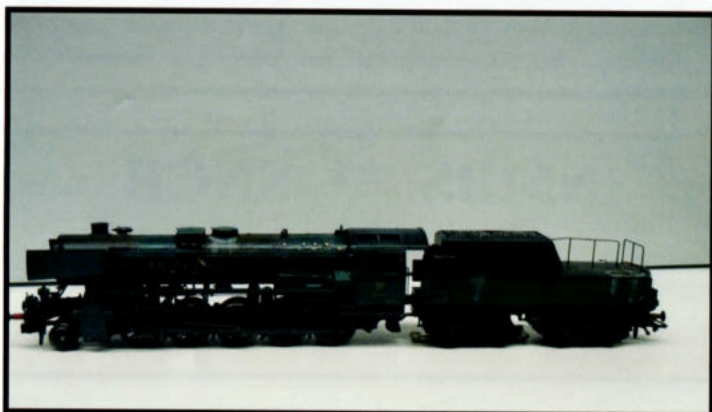

Marklin type 26
37153

Gepatineerd / Patinée

€ 299.00