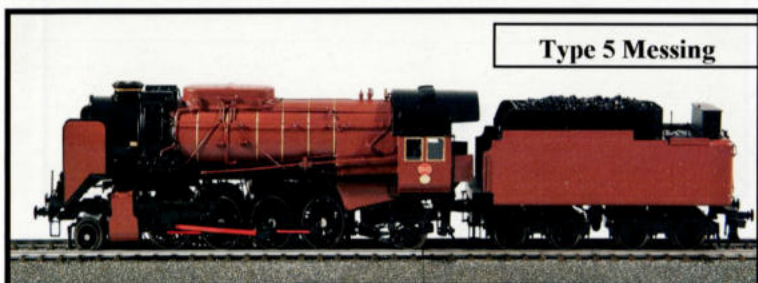

**Exclusieve producten / Productions exclusives
TREINSHOP OLAERTS**

Exclusiviteit Marklin voor Treinshop Olaerts

Set van 5 bruine wagons OF 5 grijze wagons

Coffret avec 5 wagons en brune OU 5 wagons en grise

€ 198 per set / par coffret * * * € 40 per wagon / par wagon