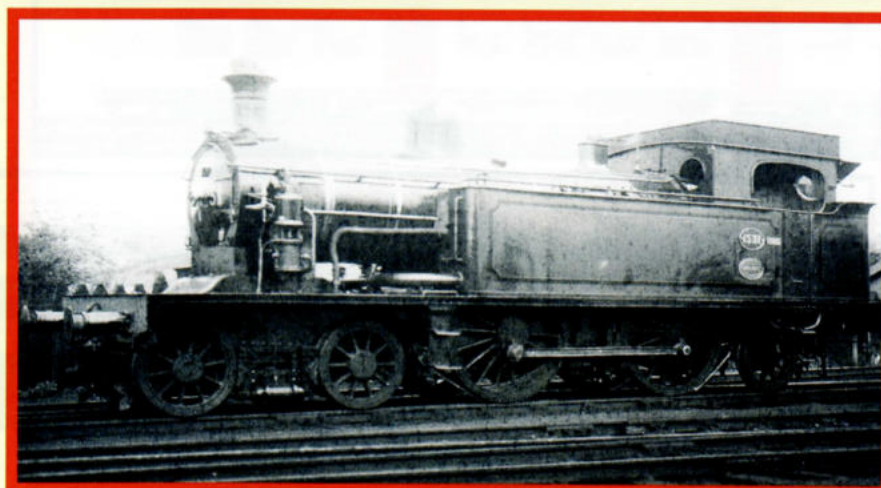

Type 15

Volledig in messing ** Complètement en laiton
Levering einde 2014 ** Livraison fin 2014

Basis prijs / Prix de base € 560.00

Voorschot / Acompte	€ 80.00
Maandelijks / mensualité	8 x € 50 = € 400.00
Bij levering / A la livraison	€ 80.00

of / ou

Voorschot / Acompte	€ 200.00
Bij levering / A la livraison	€ 360.00

Extra's

A-DC Digit	€ 35.00
B-AC Digit	€ 35.00
C-DC Sound	€ 130.00
D-AC Sound Mfx	€ 145.00
E-AC Mfx	€ 45.00
F-Rookgenerator / Générateur fumigène	€ 45.00
G-Speciale nummer / Numéro spéciale	€ 45.00