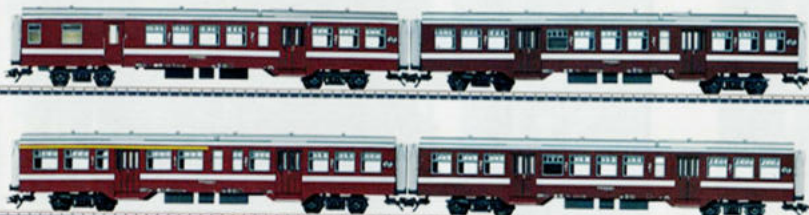

Marklin NMBS ** SNCB

37163 Série 96

37245 Série 140

37695 € 145.00 Telex lok

42742 € 97.00 set 3 reizigersw. Coffret de 3 voitures

Set van 4 M2 wagens verhuurd
aan de Nederlandse spoorwegen

43543

Coffret de 4 voitures de M2 louées
aux chemins de fer Nerlandais