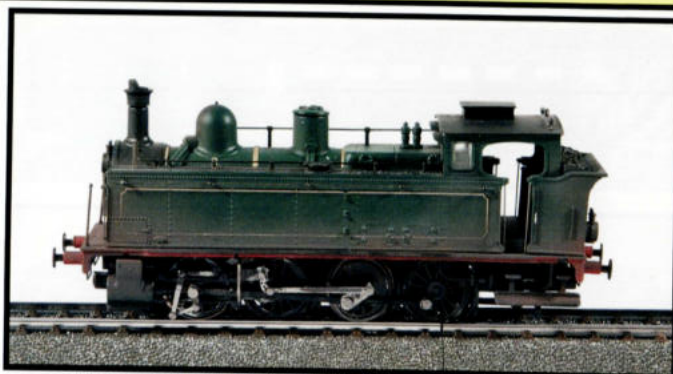

Alle varianten zijn leverbaar
Toutes les variantes sont disponibles

Type 53

leverbaar

disponible

Basisprijs

€ 329.00

Digital AC Mfx	35.00 €
Digital DC	35.00 €
Sound DC	130.00 €
Sound AC Mfx	145.00 €
Gepatineerde versie / Version patinée	45.00 €