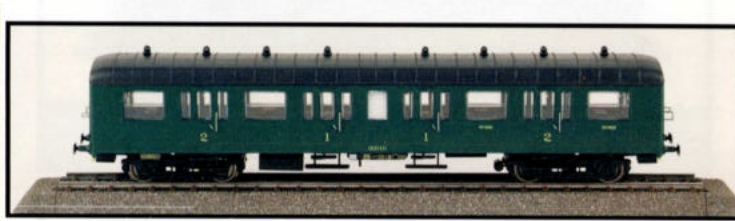

Set van 5 bruine wagons OF 5 grijze wagons

Coffret avec 5 wagons en brune OU 5 wagons en grise

€ 198 per set / par coffret * * * € 40 per wagon / par wagon

K-wagens

L-wagens

Break

Bordeaux

Break