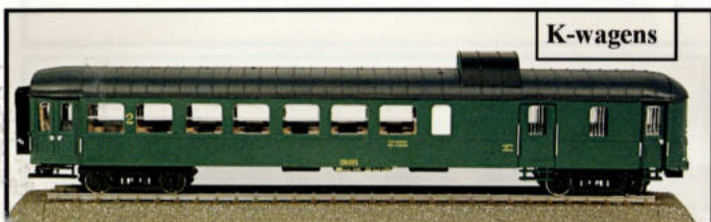

Set van 5 bruine wagons OF 5 grijze wagons

Coffret avec 5 wagons en brune OU 5 wagons en grise

€ 198 per set / par coffret * * * € 40 per wagon / par wagon

K-wagens

L-wagens

Break

Bordeaux

Break