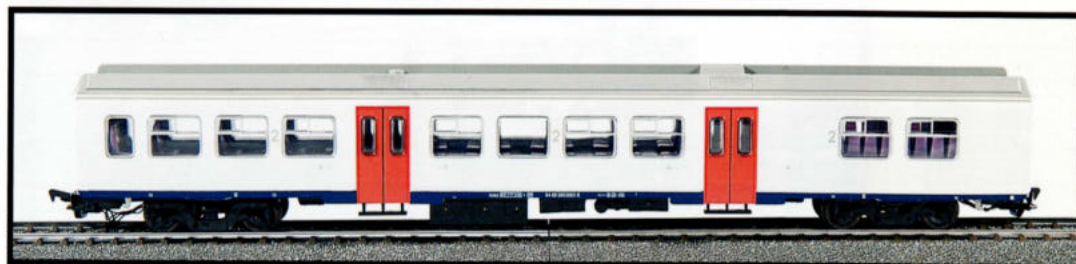

De nieuwe Break / Le nouveau Break

Leverbaar / Livrable

Beschikbare nummers / Numéros disponibles

308....380....378....391....311....313....314....315

Prijs / Prix

DC	€ 595.00
AC	€ 595.00
Sound	€ 695.00

Standard digitaal met verlichting
Standard digital avec éclairage