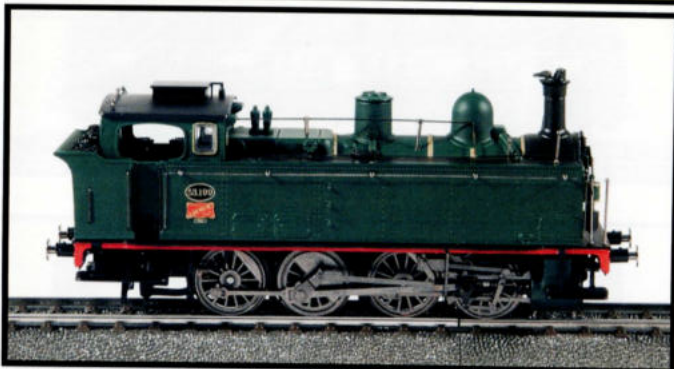

Alle varianten zijn leverbaar
Toutes les variantes sont disponibles

Type 53

leverbaar

disponible

Basisprijs

€ 329.00

Digital AC Mfx	35.00 €
Digital DC	35.00 €
Sound DC	130.00 €
Sound AC Mfx	145.00 €
Gepatineerde versie / Version patinée	45.00 €