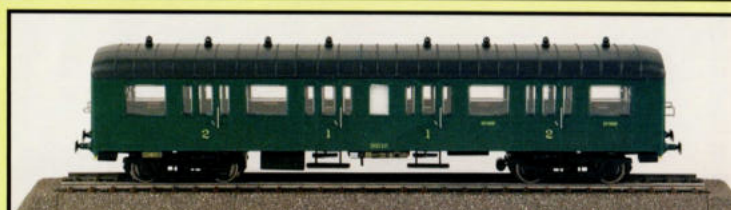

Gelimiteerde oplage / série limitée

**Type 12 in gelakte uitvoering met 4 K-rijtuigen OF 4 L-rijtuigen
Type 12 en version laqué avec 4 Voitures K OU 4 voitures L**

Vanaf / A partir de 595.00

Beschikbare nummers / numéros disponibles: 12.001 OF 12.004