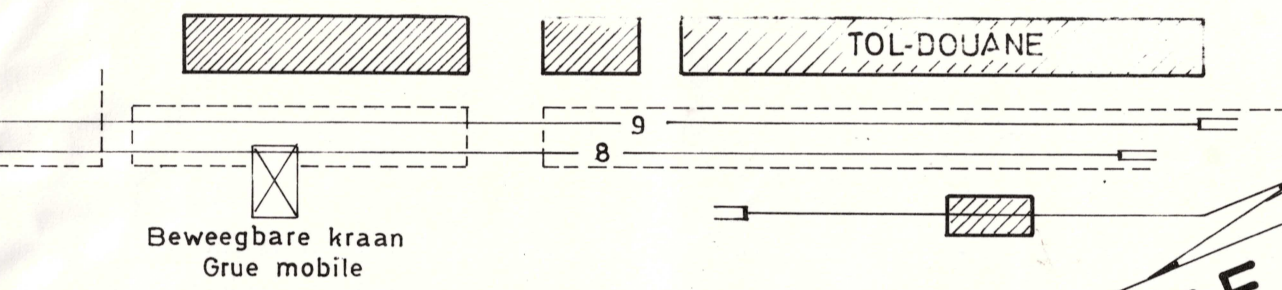

S.S.P. 12B 1983 A  
 P.S.S. 1  
 In 2 bladen  
 En 2 feuilles  
 Blad - Feuille 2

Bl. 4	S.I	Bl. 18	P E
1099	215	145	256

Bl. 19

19

Aansl. Racc. VERMETAL

Aansl. Racc. GRAANHANDELNATIE

HOOFDSTATION - GARE PRINCIPALE

O	P	U	V	W	Z	F
194	114	90	260	145	85	47

H	I	J	K	L	M	N	O
164	164	136	131	128	122	158	180

Stapelplaats Entrepot

5 WILLEMDOK  
 4C 4B 4A

WILLEMBRUG

Bl. 19	Bl. 15
145	3 200

Bl. 18	C	D	E
	395	165	2 200

Sein E 18 is voorgesteld op S.S.P. HAVENGEBIED REGION PORTUAIRE  
 Signal 18 est figuré sur P.S.S. L.12B