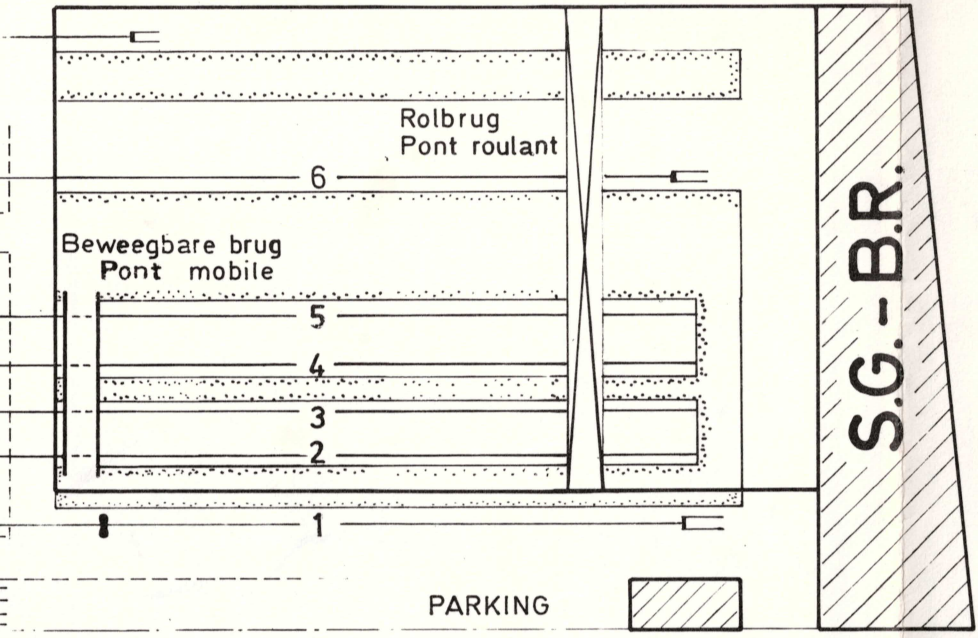

S.S.P. 12B 1983 A  
 P.S.S. 1  
 In 2 bladen  
 En 2 feuilles  
 Blad - Feuille 2

Bl. 4	S.I	Bl. 18	P E
1099	215	145	256

Bl. 19

19

Aansl. Racc. VERMETAL

Aansl. Racc. GRAANHANDELNATIE

HOOFDSTATION - GARE PRINCIPALE

O	P	U	V	W	Z	F
194	114	90	260	145	85	47

H	I	J	K	L	M	N	O
164	164	136	131	128	122	158	180

Stapelplaats Entrepot

5 WILLEMDOK  
 4C 4B 4A

WILLEMBRUG

Bl. 19	Bl. 15
145	3 200

Bl. 18	C	D	E
	395	165	2 200

Sein E 18 is voorgesteld op S.S.P. HAVENGEBIED REGION PORTUAIRE  
 Signal 18 est figuré sur P.S.S. L.12B

L.12B HAVENGEBIED REGION PORTUAIRE Plan 2 Blad : 2 Feuille: 2

KATTENDJKDOK

Londenstraat Vastgeklauwd Café

LONDBRUG

HAVENGEBIED REGION PORTUAIRE Plan 12 Blad : 1 Feuille : 1