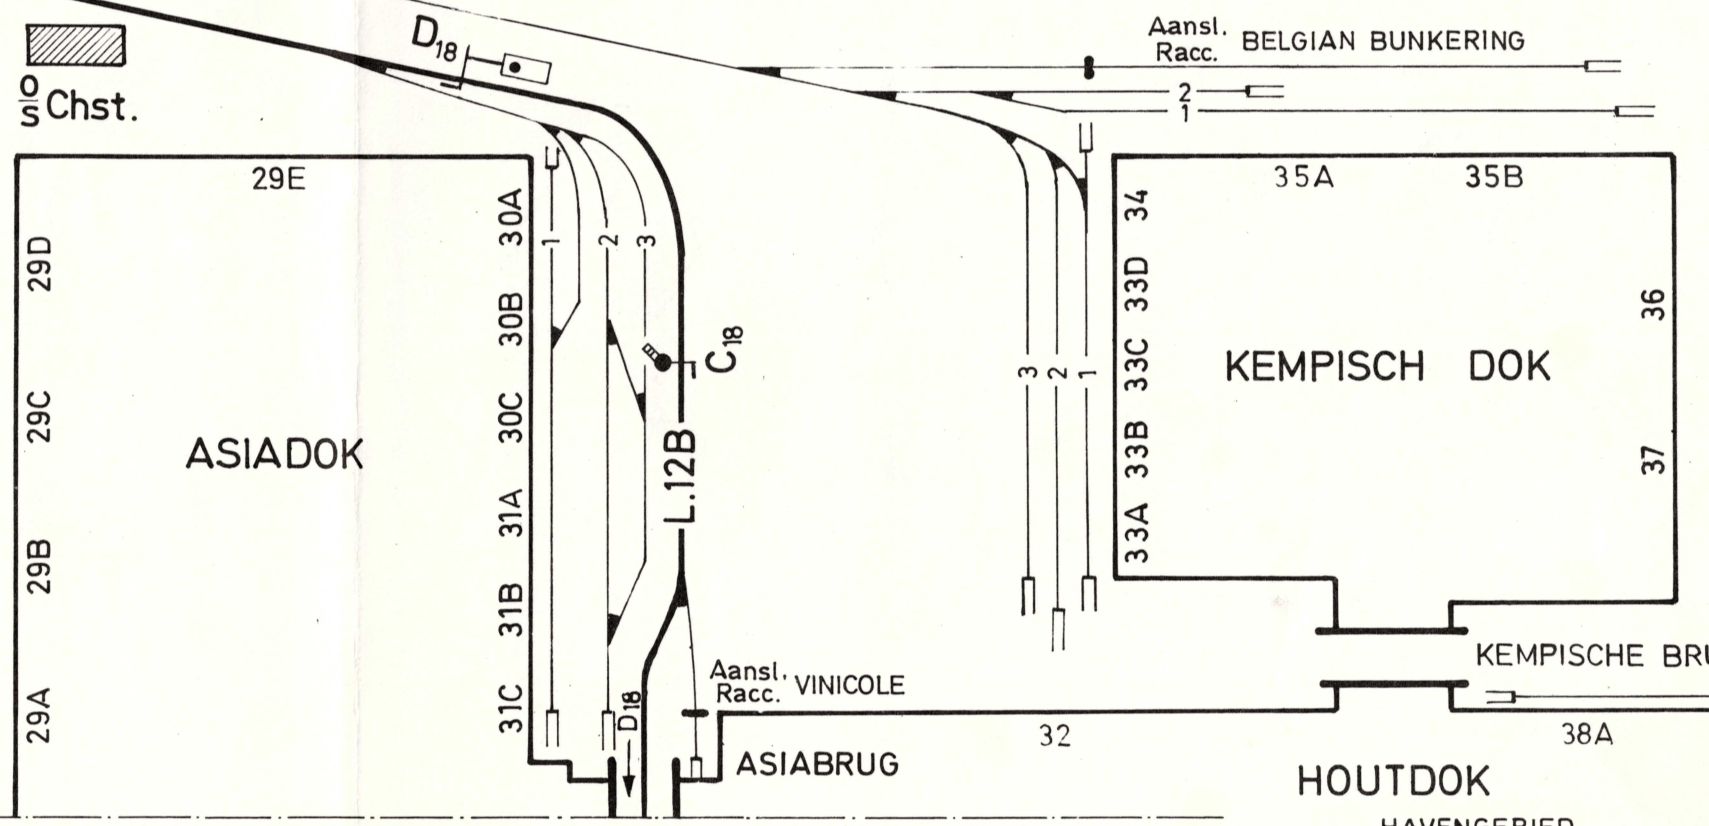

Aansl. Racc. BELGIAN BUNKERING

HOUTDOK

L.12B HAVENGEBIED REGION PORTUAIRE Plan 2 Blad : 2 Feuille: 2